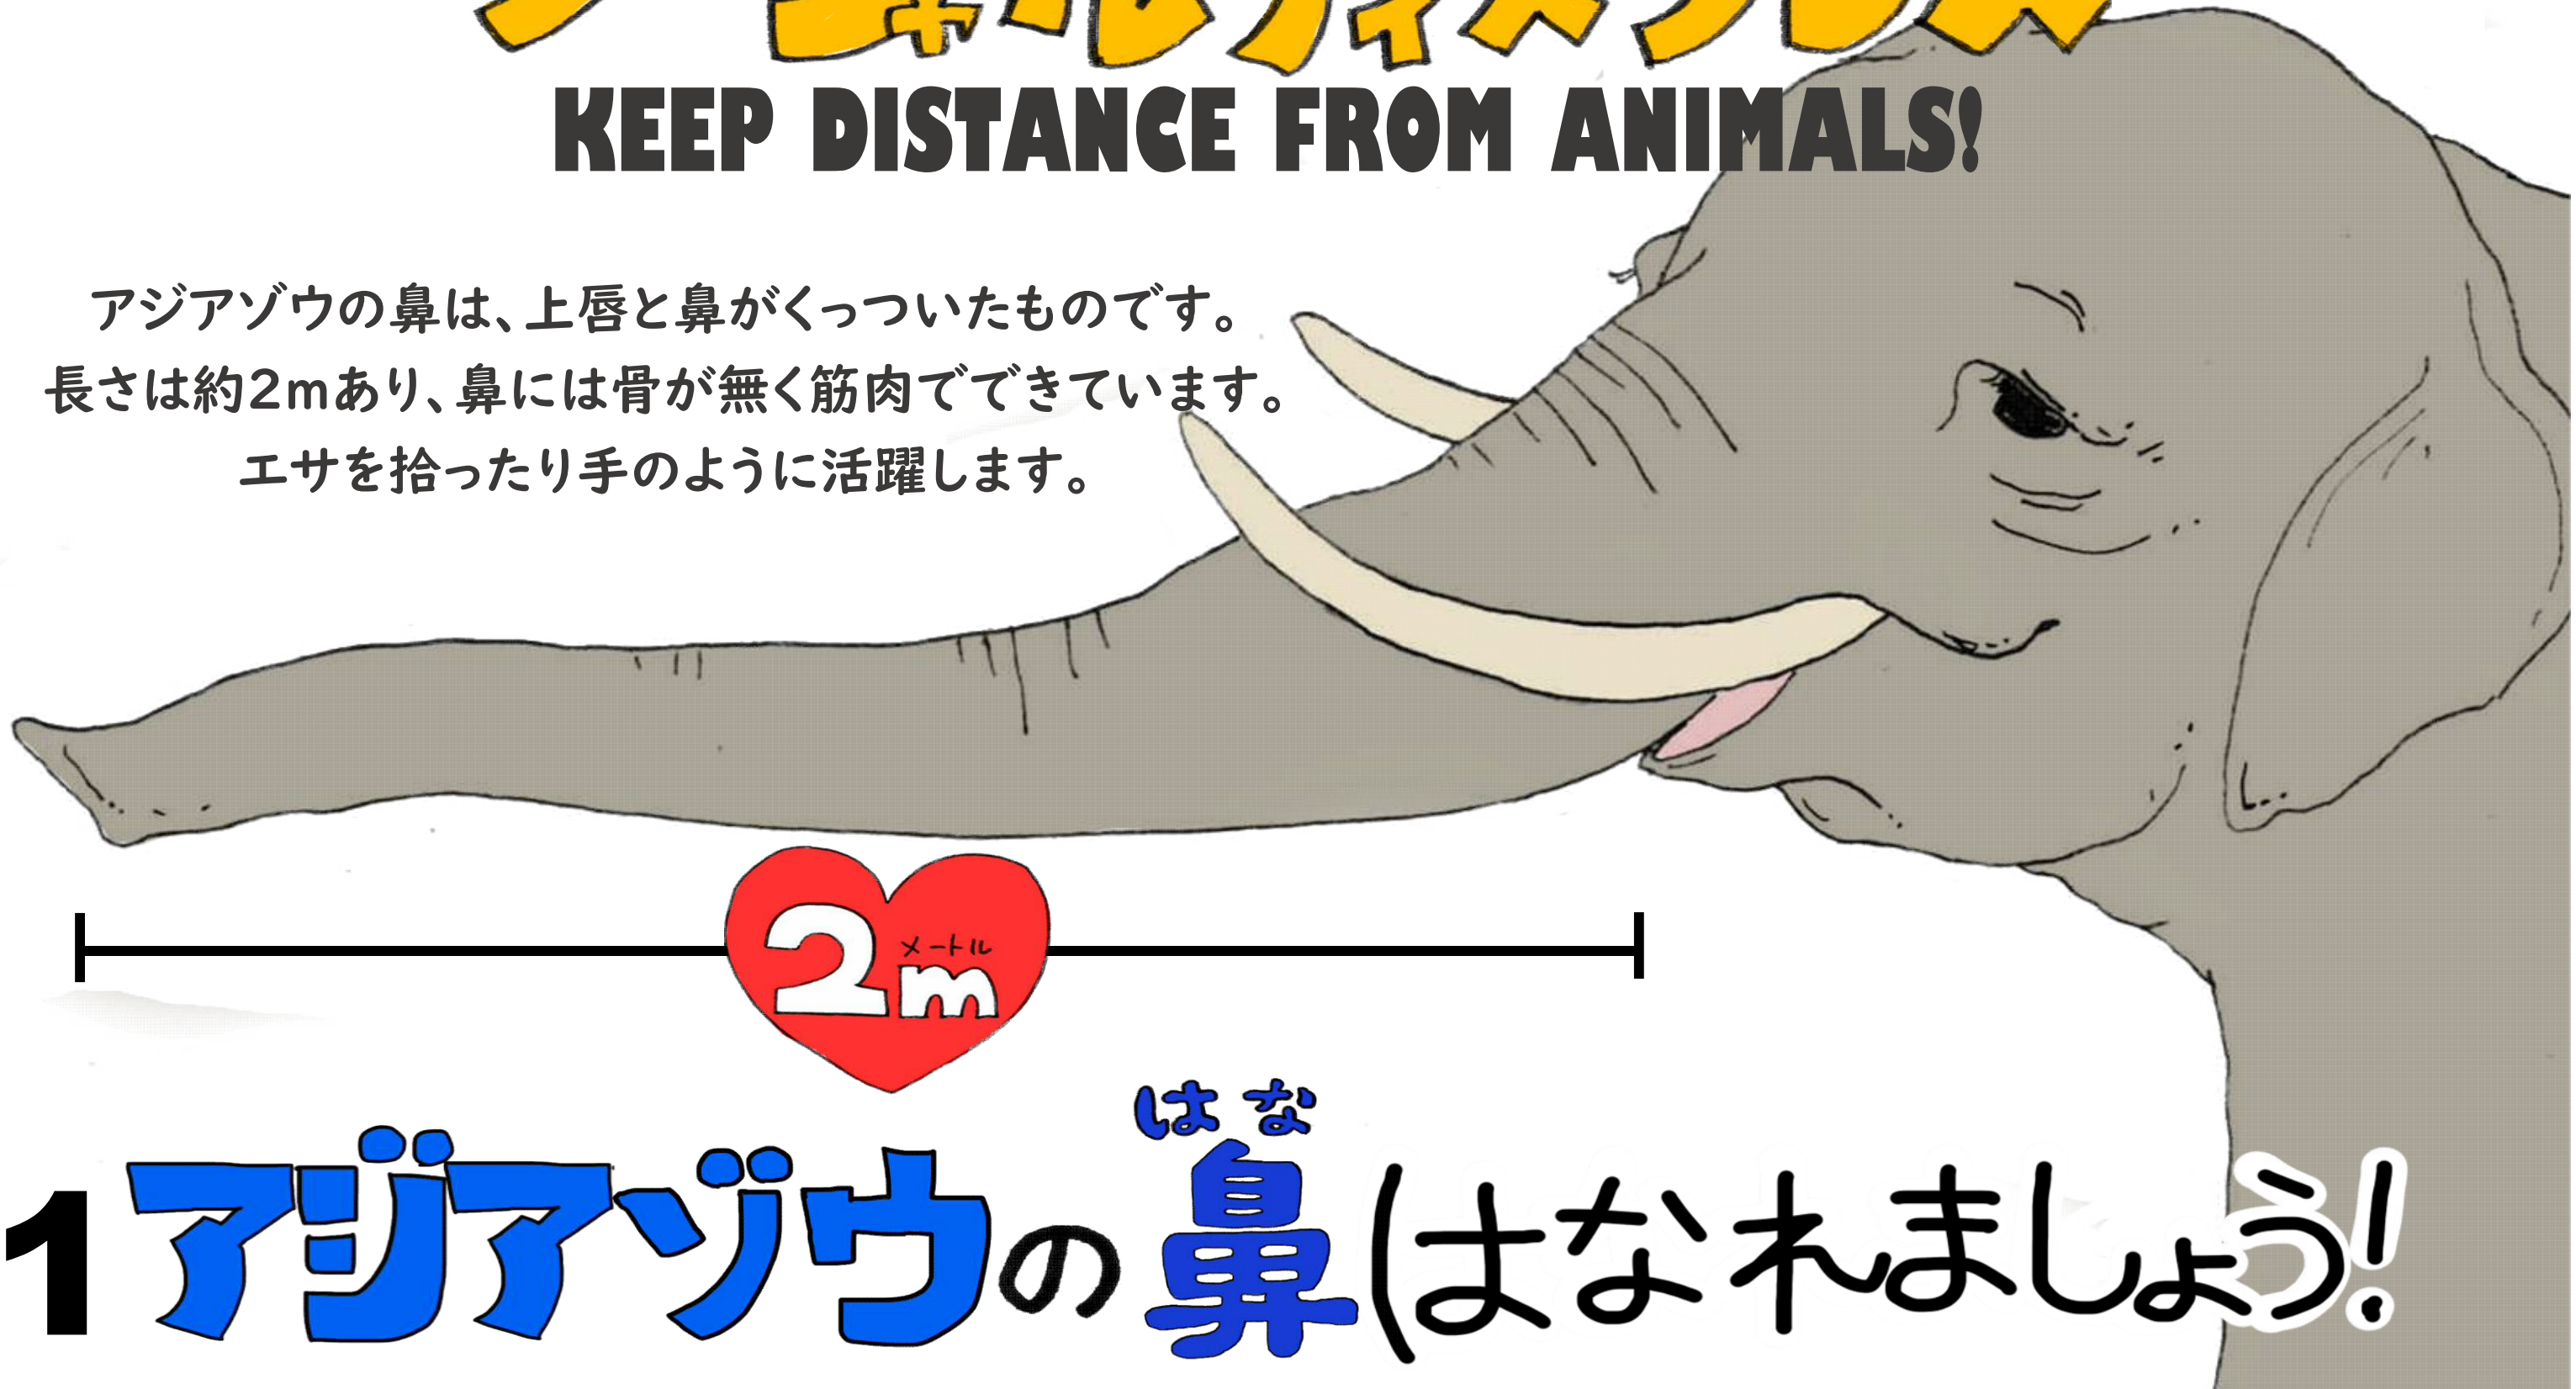

あなたとアジアゾウをまもる! ソーシャルディスタンス

KEEP DISTANCE FROM ANIMALS!

アジアゾウの鼻は、上唇と鼻がくっついたものです。
長さは約2mあり、鼻には骨が無く筋肉でできています。
エサを拾ったり手のように活躍します。

1 アジアゾウの鼻はななれましょう!