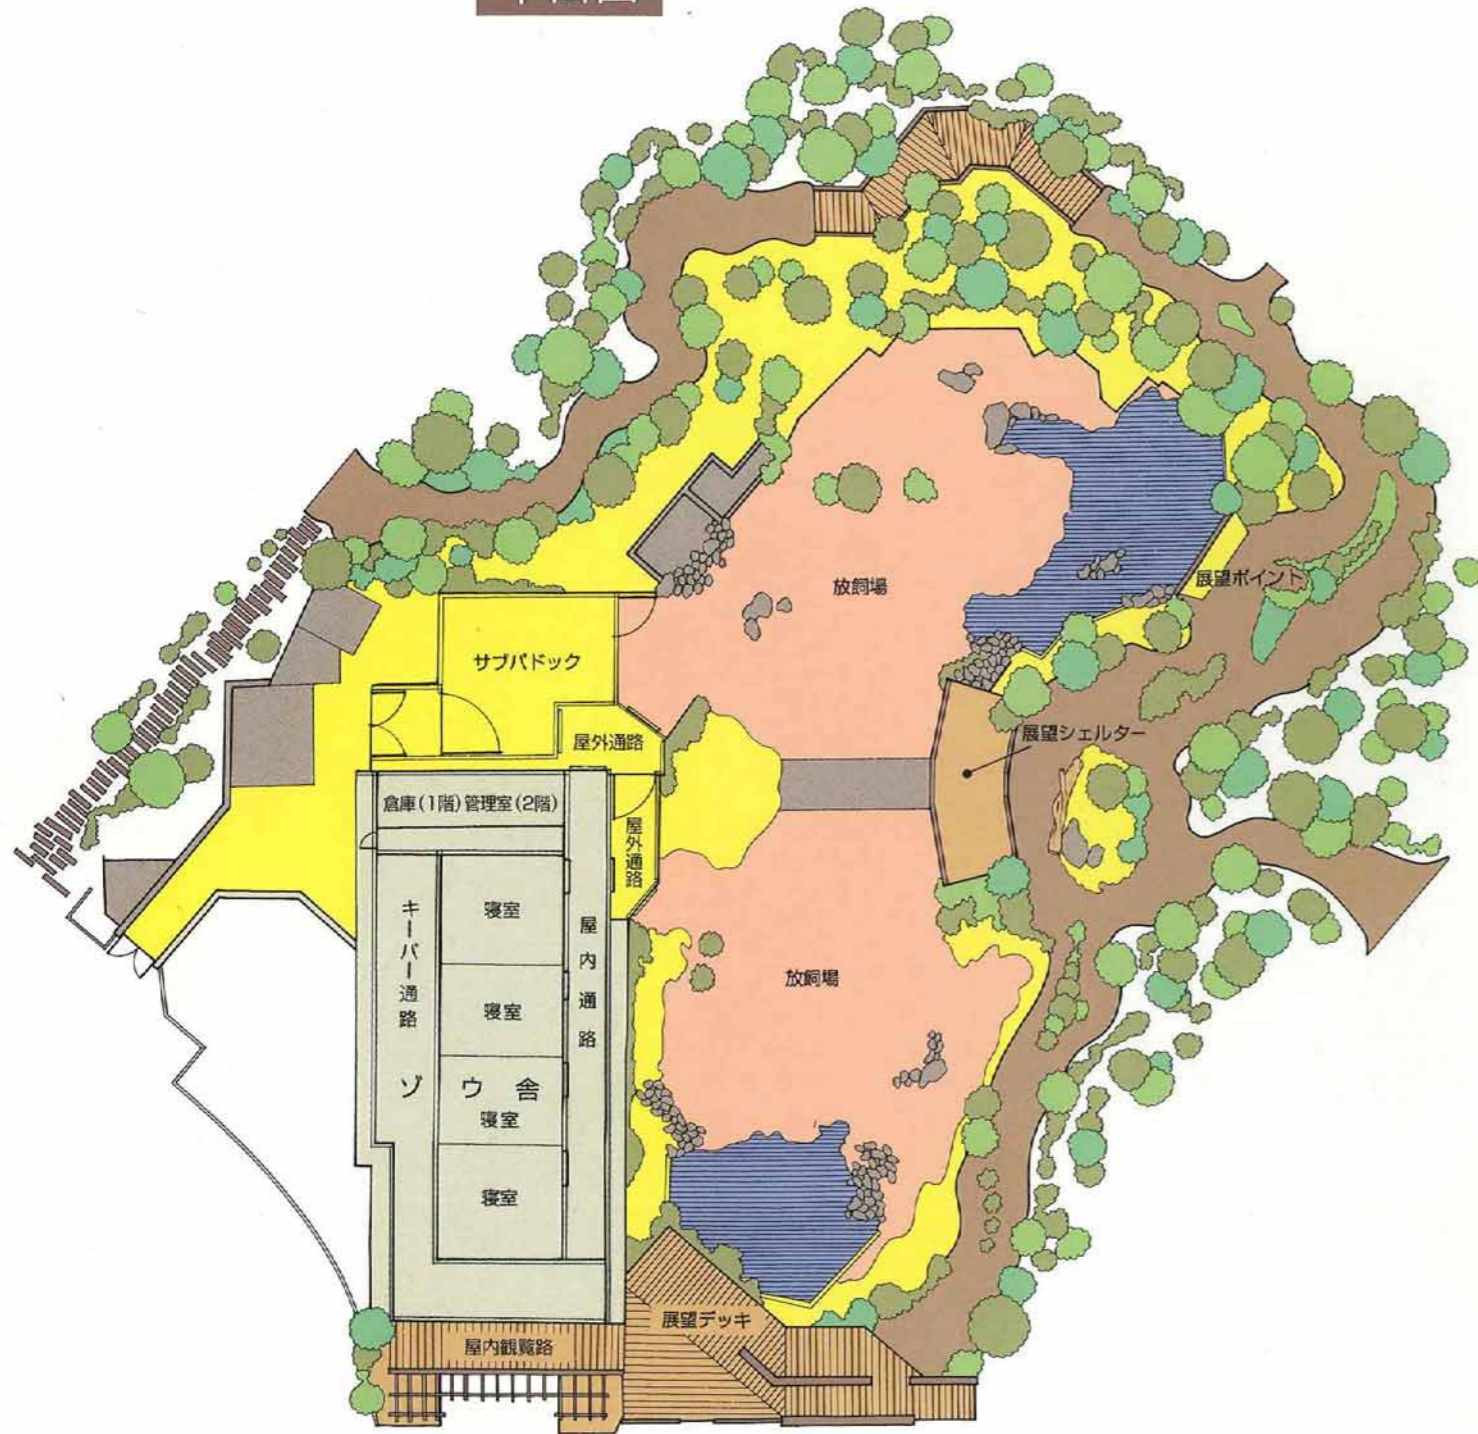

## アジアの熱帯雨林ゾーン

### 平面図

総面積 4,200m<sup>2</sup>  
 獣舎 鉄筋コンクリート造、地上二階  
 建築面積 584m<sup>2</sup> 延床面積 707m<sup>2</sup>  
 放飼場等面積 3,616m<sup>2</sup>  
 総工費 130,000万円  
 完成 平成15年10月