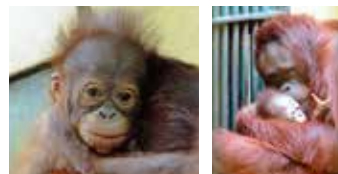

よりしくお

動物園に30mウォータースライダーが登場!

円山ZOOサマーフェスティバル

冬に氷のすべり台をつかった大人たちが夏にこどもたちが楽しめる遊び場を円山動物園につくります!

●ウォータースライダー

期間 7月17日(日)~24日(日)
10時~14時

場所 第一レストハウス横

※対象は5歳以上(5歳未満の方は保護者と伴に参加可能)

※メスの「エン」は現在公開していません。

◀エランド

一見シカにも似ていますが、実はウシ科の動物。らせん状の角が特徴的で、すぐれた跳躍力があります。

◀ライオン

体長約2メートルにもなる大型のネコ科の動物。オスにはタテガミがあります。「百獣の王」とも呼ばれ、アフリカでは代表的な動物です。

夏だ!コーラだ!
コカ・コーラ1ヶ月分ゲット!
O×クイズ in サマー

クイズに優勝してコカ・コーラ1ヶ月分(30本)をゲットしよう!