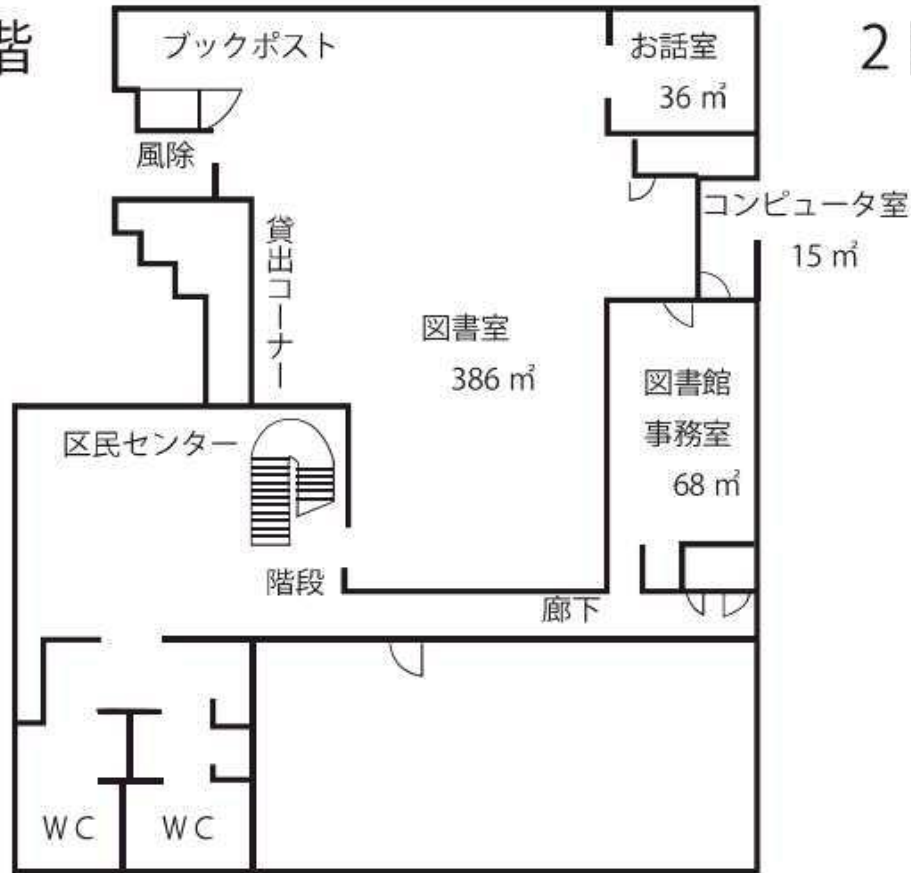

## 厚別図書館 館内図

1階

閲覧席：図書館 39席（一般 35・児童 4）

2階

読書集会室：42席（一般）

閲覧室：32席（一般）