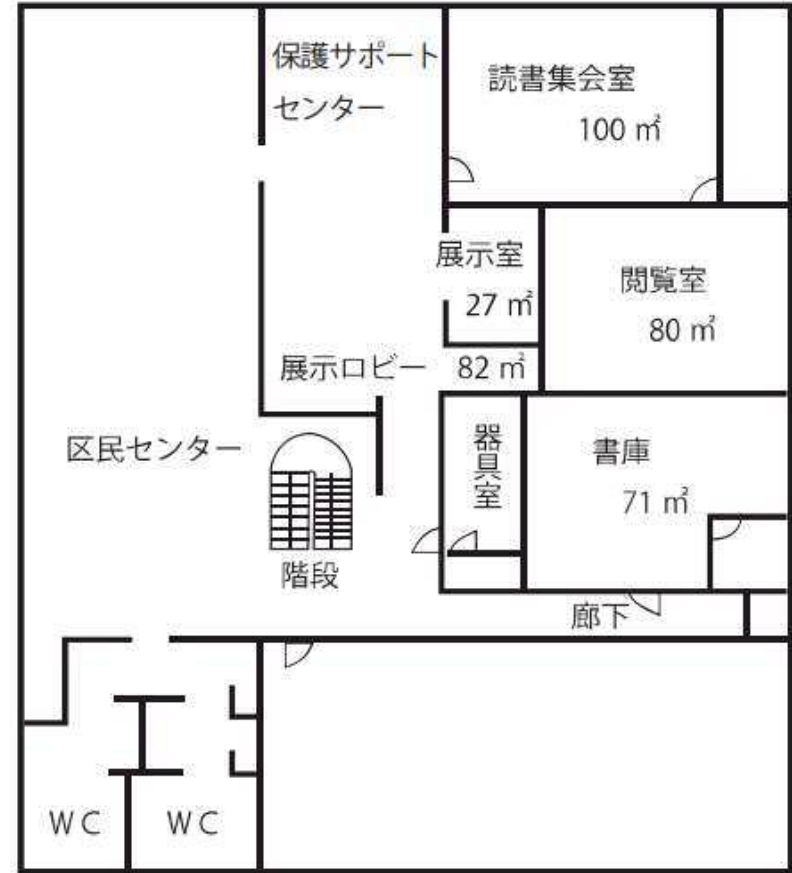

## 厚別図書館 館内図

1階

閲覧席：図書館 39席（一般 35・児童 4）

2階

読書集会室：42席（一般）

閲覧室：32席（一般）