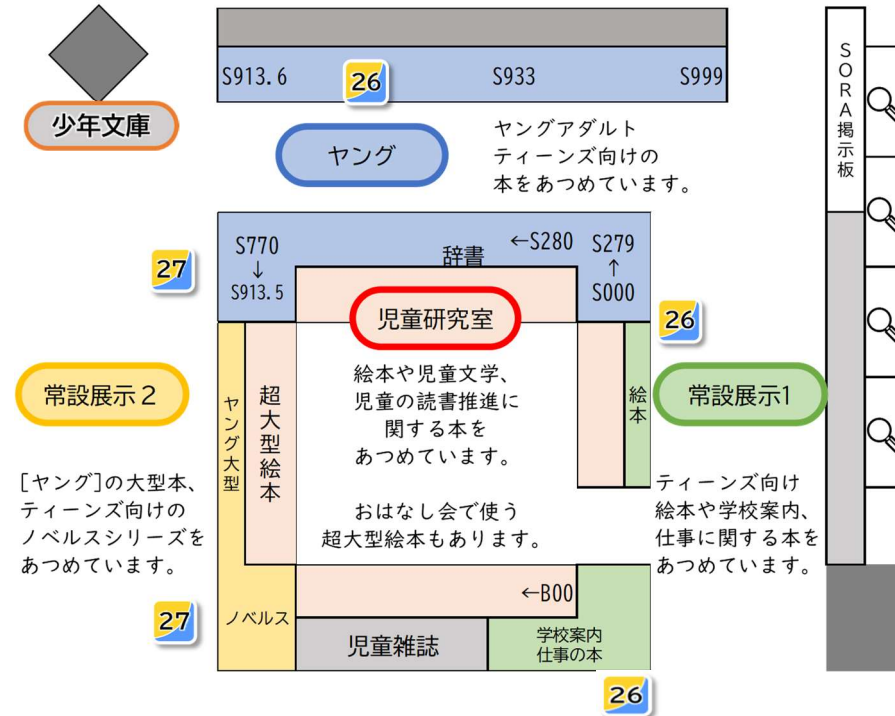

日	月	火	水	木	金	土
	1	2	3	4	5	6
7	8	9	10 おやすみ	11	12	13
14	15	16	17	18	19	20
21	22	23	24 おやすみ	25	26	27
28	29	30				

携帯電話

携帯電話・スマートフォンで資料の検索や予約、開館日の確認もできます。

スマートフォン

開館時間

(月~金) 午前9時15分~午後8時
(土・日・祝日) 午前9時15分~午後5時
くわしくはホームページをみてね!

さっぽろし としよかん 

こどもの森・ティーンズの森あんないず

★4月からは本の並び順が変わりました

あんないずは児童カウンターにもあります。ご自由におもちください。

◇ティーンズ(中学生・高校生向け)の森のくわしいあんないず

[請求記号]
ティーンズの森の本は背に赤いシールをはっています。
913.6
ヨム
Y A

★新しい棚(絵本5)のおしらせ

こどもの森に入っすぐ右側のところに今までおいていた、さがしえのほんにくわえて、めいろえほん、徳間アニメ絵本(となりのトトロなど)も集めています!
かしたし貸出もできますので、ぜひ手にとってみてください!
みなさんの来館をお待ちしております。

SAPPORO

さっぽろ市
02-S03-20-519
R2-2-415