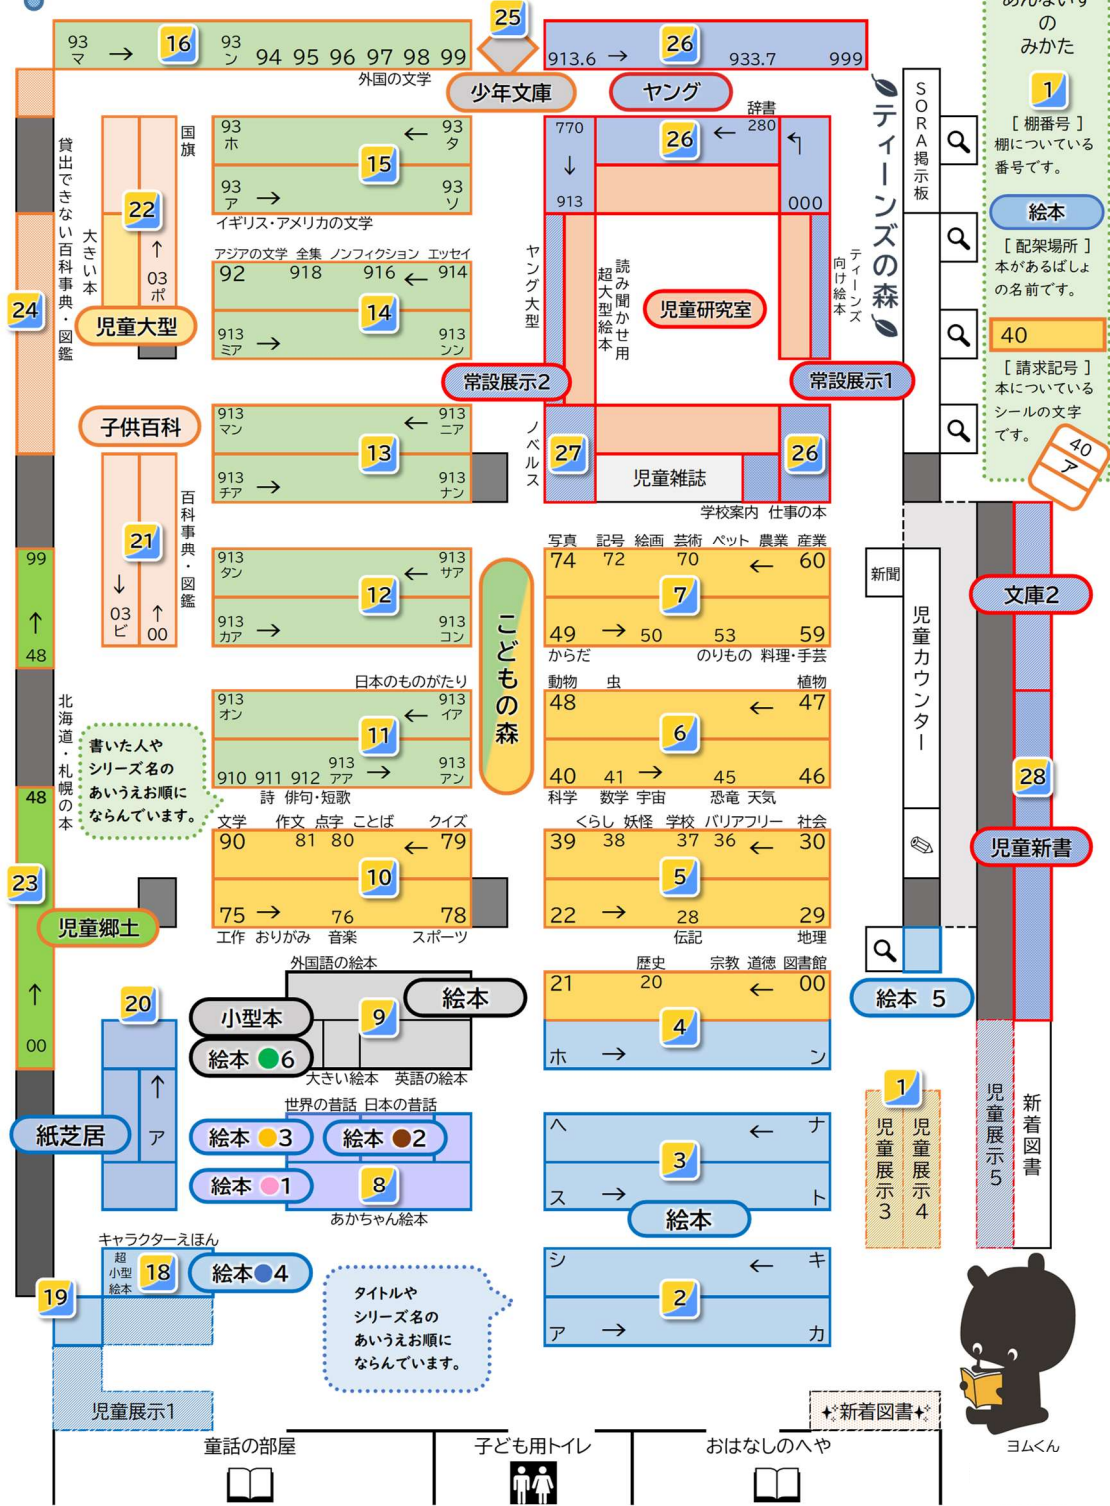

日	月	火	水	木	金	土
	1	2	3	4	5	6
7	8	9	10 おやすみ	11	12	13
14	15	16	17	18	19	20
21	22	23	24 おやすみ	25	26	27
28	29	30				

携帯電話

携帯電話・スマートフォンで資料の検索や予約、開館日の確認もできます。

スマートフォン

開館時間

(月~金) 午前9時15分~午後8時
(土・日・祝日) 午前9時15分~午後5時
くわしくはホームページをみてね!

さっぽろし としよかん 

こどもの森・ティーンズの森あんないず

★4月からは本の並び順が変わりました

あんないずは児童カウンターにもあります。ご自由におもちください。

◇ティーンズ(中学生・高校生向け)の森のくわしいあんないず

[請求記号]
ティーンズの森の本は背に赤いシールをはっています。
913.6
ヨム
Y A

★新しい棚(絵本5)のおしらせ

こどもの森に入っすぐ右側のところに今までおいていた、さがしえのほんにくわえて、めいろえほん、徳間アニメ絵本(となりのトトロなど)も集めています!
かしたし貸出もできますので、ぜひ手にとってみてください!
みなさんの来館をお待ちしております。