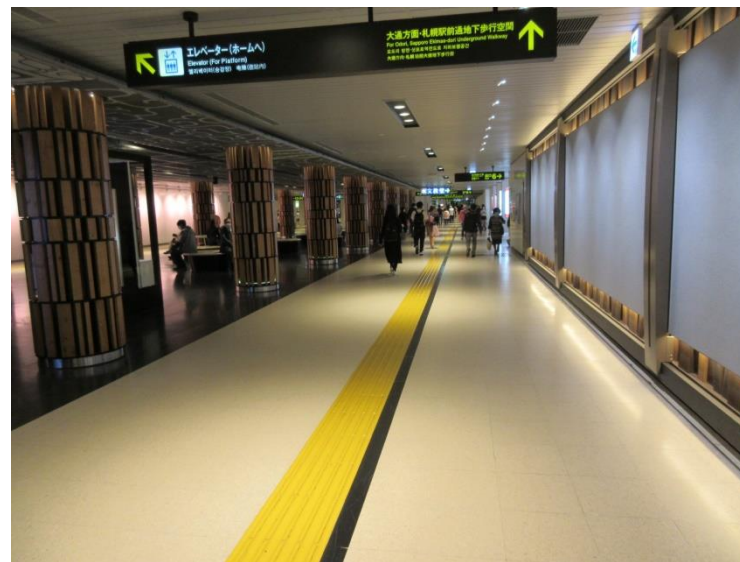

## さっぽろ駅 床面エレベーター黒色誘導ライン

※エレベーター乗り場の床面に、乗換えや他のエレベーターへの案内を掲出しておりますのでご利用ください。(写真赤枠)