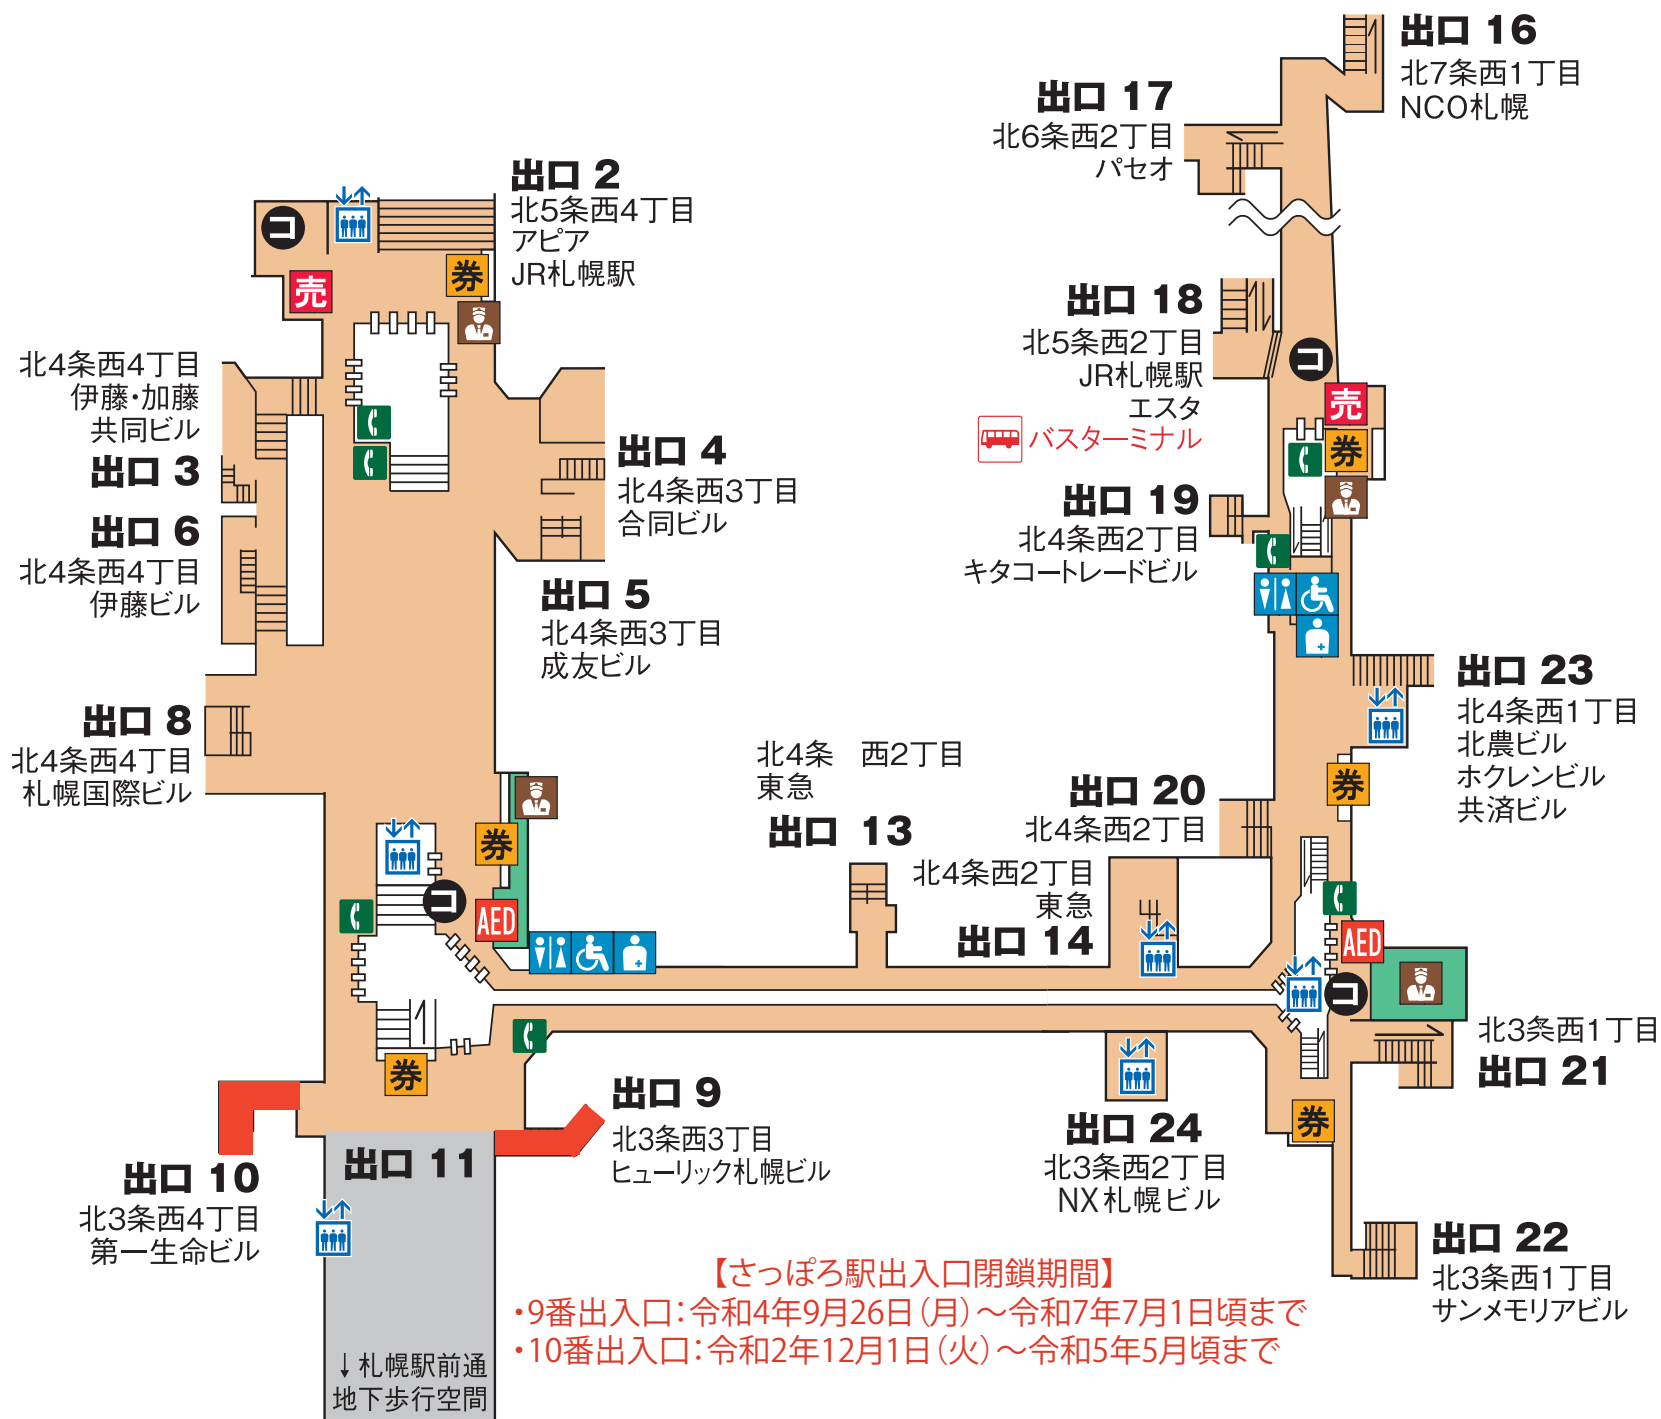

南北線

東豊線

さっぽろ駅

【さっぽろ駅出入口閉鎖期間】  
 ・9番出入口: 令和4年9月26日(月)～令和7年7月1日頃まで  
 ・10番出入口: 令和2年12月1日(火)～令和5年5月頃まで

凡 例					
	券売機		トイレ		エレベーター
	駅事務室・駅務分室		車いす対応身障者トイレ		エスカレーター
	売店		オストメイト対応トイレ		バスターミナル
	AED		公衆電話		コインロッカー