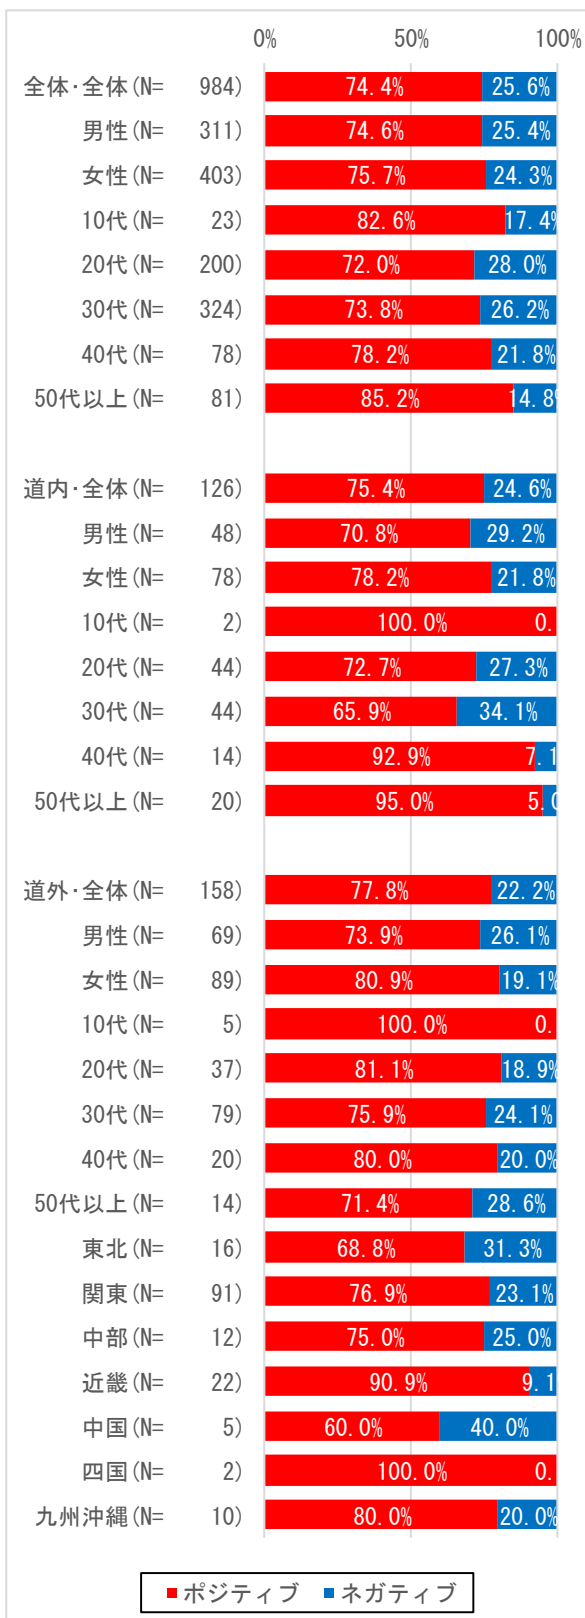

<道内>

順位	単語	件数	出現率
1	金	80	21.9%
2	旅行	69	18.9%
3	会社	55	15.1%
4	観光	31	8.5%
5	北海道	29	7.9%
6	アルバイト	19	5.2%
7	仕事	18	4.9%
8	東京	17	4.7%
9	すすきの	13	3.6%
10	時間	11	3.0%
11	会議	10	2.7%
12	マラソン	9	2.5%
12	子供	9	2.5%
14	うち	8	2.2%
14	これから	8	2.2%
14	給料	8	2.2%
14	札幌ドーム	8	2.2%
14	札幌駅	8	2.2%
14	収入	8	2.2%
14	正社員	8	2.2%
14	副業	8	2.2%
14	話	8	2.2%
23	ボーナス	7	1.9%
23	安定感	7	1.9%
23	給与体系	7	1.9%
23	釧路	7	1.9%
23	高収入	7	1.9%
23	札幌すすきのの編	7	1.9%
23	残業一切(否)	7	1.9%
23	車	7	1.9%
23	週休	7	1.9%
23	充実	7	1.9%
23	店	7	1.9%
23	働き方	7	1.9%
23	夜	7	1.9%
36	コンサート・ライブ	6	1.6%
36	一緒	6	1.6%
36	一度	6	1.6%
36	今回	6	1.6%
36	今朝	6	1.6%
36	札幌市内	6	1.6%
36	札幌市民	6	1.6%
36	場所	6	1.6%
36	新千歳空港	6	1.6%
36	朝	6	1.6%
36	余裕	6	1.6%
47	JR	5	1.4%
47	ビジネス	5	1.4%
47	夏	5	1.4%
47	高速バス	5	1.4%
47	今年	5	1.4%
47	最近	5	1.4%
47	出張	5	1.4%
47	昔	5	1.4%
47	内容	5	1.4%
47	函館	5	1.4%
47	毎日	5	1.4%
47	友達	5	1.4%
47	予定	5	1.4%

<全体> (続き 2)

順位	単語	件数	出現率
146	お土産	14	0.5%
146	ビール	14	0.5%
146	ファン	14	0.5%
146	まじ	14	0.5%
146	沖縄	14	0.5%
146	帰り	14	0.5%
146	結果	14	0.5%
146	時計台	14	0.5%
146	収入	14	0.5%
146	親	14	0.5%
146	大通公園	14	0.5%
146	中心	14	0.5%
146	夢	14	0.5%
146	網走	14	0.5%

3) 共起ネットワーク図

<全体>

<道内>

<道外>

4) ポジ・ネガグラフ

5) 出現率グラフ

2. コールセンターへの問合せ

(1) 分類に用いたカテゴリ