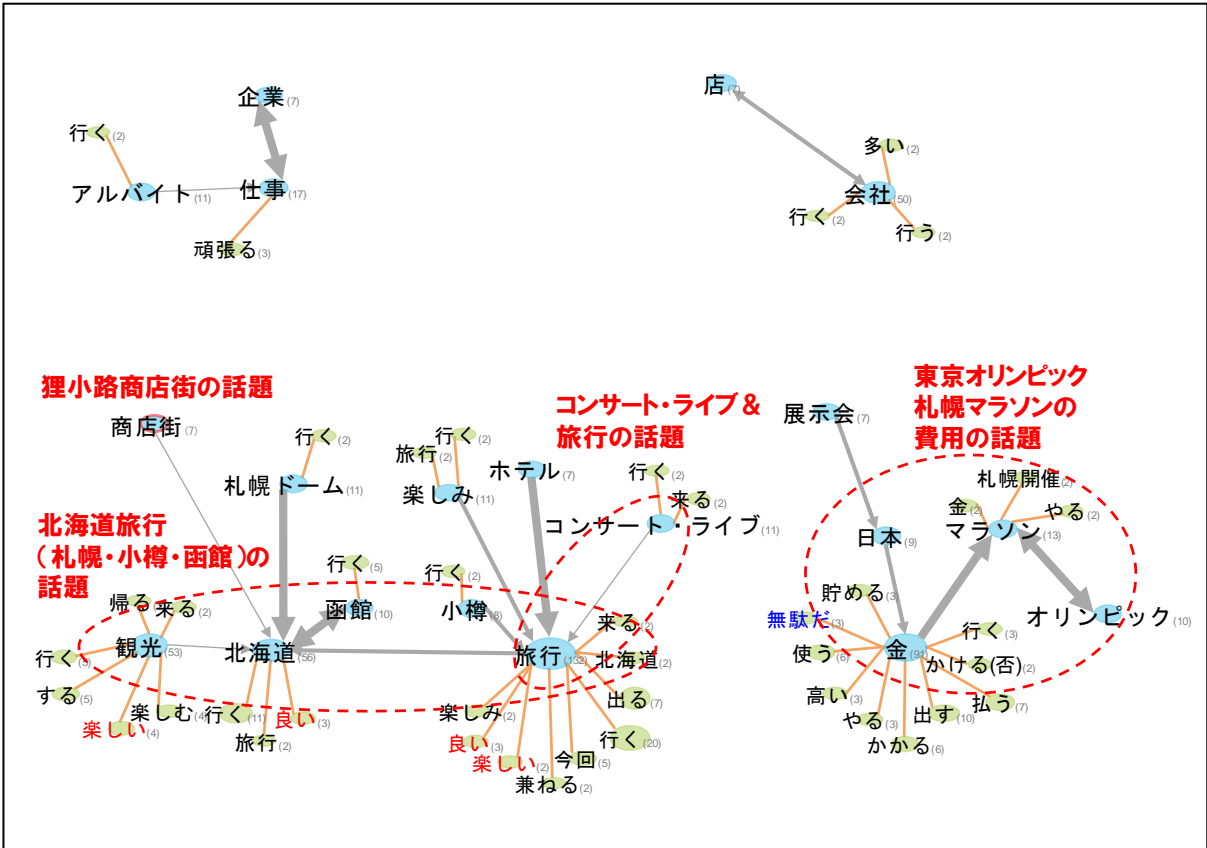

<全体> (続き 2)

順位	単語	件数	出現率
146	お土産	14	0.5%
146	ビール	14	0.5%
146	ファン	14	0.5%
146	まじ	14	0.5%
146	沖縄	14	0.5%
146	帰り	14	0.5%
146	結果	14	0.5%
146	時計台	14	0.5%
146	収入	14	0.5%
146	親	14	0.5%
146	大通公園	14	0.5%
146	中心	14	0.5%
146	夢	14	0.5%
146	網走	14	0.5%

3) 共起ネットワーク図

<全体>

<道内>

<道外>

4) ポジ・ネガグラフ

5) 出現率グラフ

2. コールセンターへの問合せ

(1) 分類に用いたカテゴリ