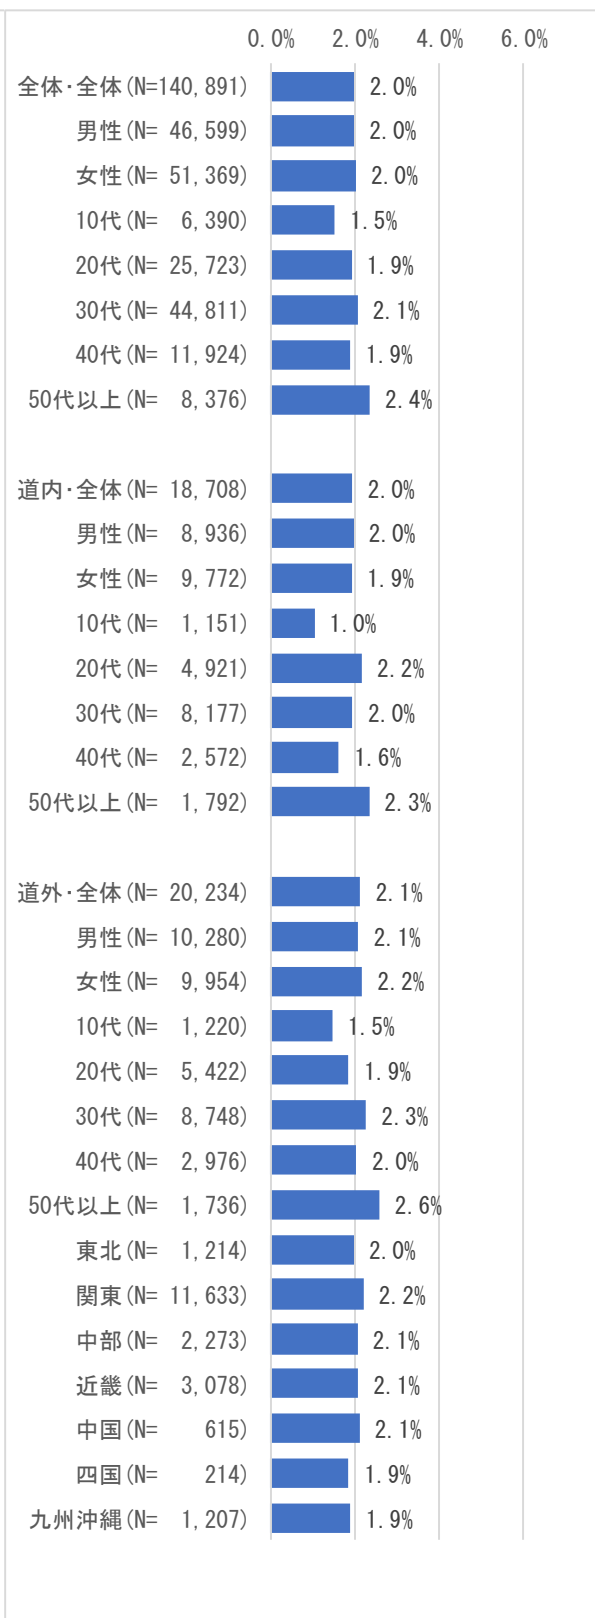

<道内>

順位	単語	件数	出現率
1	金	80	21.9%
2	旅行	69	18.9%
3	会社	55	15.1%
4	観光	31	8.5%
5	北海道	29	7.9%
6	アルバイト	19	5.2%
7	仕事	18	4.9%
8	東京	17	4.7%
9	すすきの	13	3.6%
10	時間	11	3.0%
11	会議	10	2.7%
12	マラソン	9	2.5%
12	子供	9	2.5%
14	うち	8	2.2%
14	これから	8	2.2%
14	給料	8	2.2%
14	札幌ドーム	8	2.2%
14	札幌駅	8	2.2%
14	収入	8	2.2%
14	正社員	8	2.2%
14	副業	8	2.2%
14	話	8	2.2%
23	ボーナス	7	1.9%
23	安定感	7	1.9%
23	給与体系	7	1.9%
23	釧路	7	1.9%
23	高収入	7	1.9%
23	札幌すすきのの編	7	1.9%
23	残業一切(否)	7	1.9%
23	車	7	1.9%
23	週休	7	1.9%
23	充実	7	1.9%
23	店	7	1.9%
23	働き方	7	1.9%
23	夜	7	1.9%
36	コンサート・ライブ	6	1.6%
36	一緒	6	1.6%
36	一度	6	1.6%
36	今回	6	1.6%
36	今朝	6	1.6%
36	札幌市内	6	1.6%
36	札幌市民	6	1.6%
36	場所	6	1.6%
36	新千歳空港	6	1.6%
36	朝	6	1.6%
36	余裕	6	1.6%
47	JR	5	1.4%
47	ビジネス	5	1.4%
47	夏	5	1.4%
47	高速バス	5	1.4%
47	今年	5	1.4%
47	最近	5	1.4%
47	出張	5	1.4%
47	昔	5	1.4%
47	内容	5	1.4%
47	函館	5	1.4%
47	毎日	5	1.4%
47	友達	5	1.4%
47	予定	5	1.4%

<全体> (続き 2)

順位	単語	件数	出現率
146	お土産	14	0.5%
146	ビール	14	0.5%
146	ファン	14	0.5%
146	まじ	14	0.5%
146	沖縄	14	0.5%
146	帰り	14	0.5%
146	結果	14	0.5%
146	時計台	14	0.5%
146	収入	14	0.5%
146	親	14	0.5%
146	大通公園	14	0.5%
146	中心	14	0.5%
146	夢	14	0.5%
146	網走	14	0.5%

3) 共起ネットワーク図

<全体>

<道内>

<道外>

4) ポジ・ネガグラフ

5) 出現率グラフ

2. コールセンターへの問合せ

(1) 分類に用いたカテゴリ