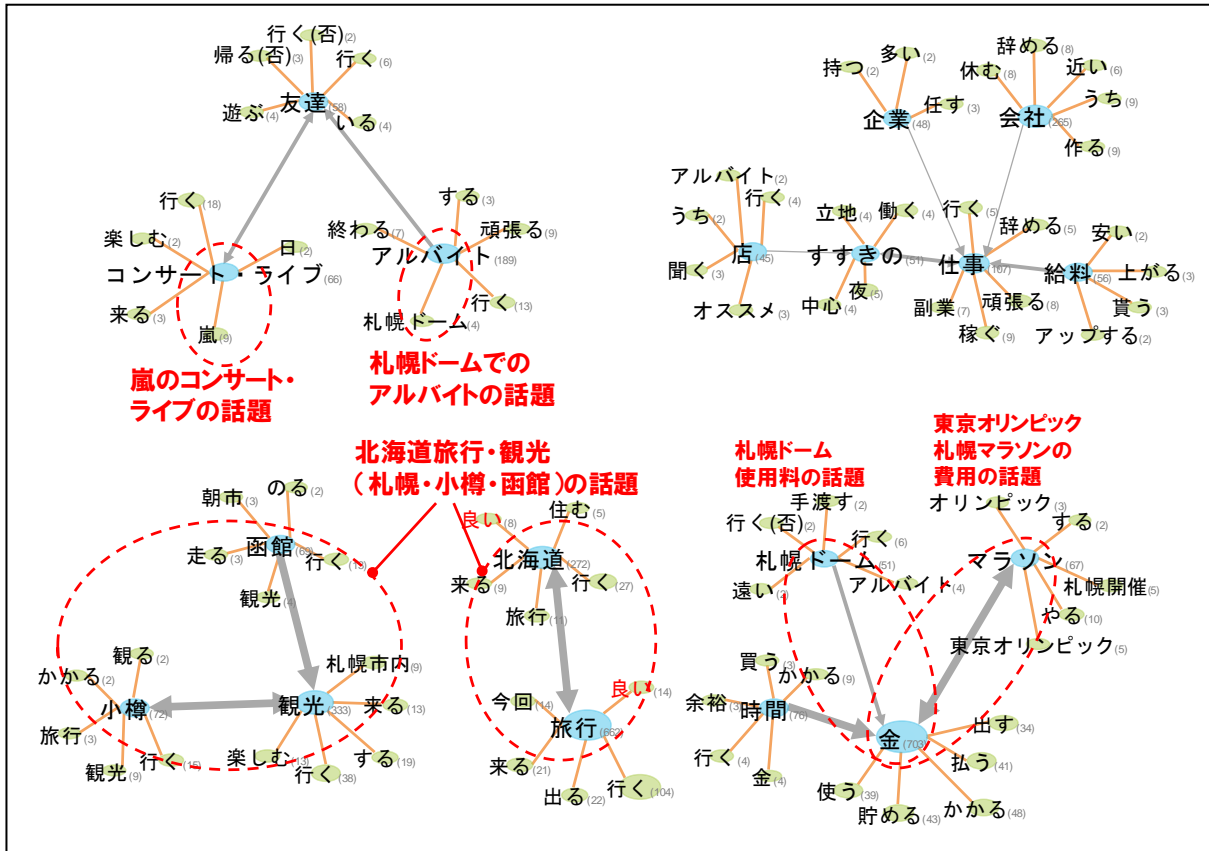

<全体> (続き 1)

順位	単語	件数	出現率
75	可能性	22	0.8%
75	車	22	0.8%
75	商店街	22	0.8%
75	全部	22	0.8%
75	副業	22	0.8%
80	J R	21	0.7%
80	めちやくちや	21	0.7%
80	今月	21	0.7%
80	札幌開催	21	0.7%
80	新千歳空港	21	0.7%
80	冬	21	0.7%
80	夫	21	0.7%
80	毎日	21	0.7%
88	休み	20	0.7%
88	北	20	0.7%
90	I T	19	0.7%
90	一度	19	0.7%
90	雨	19	0.7%
90	皆さん	19	0.7%
90	最後	19	0.7%
90	職場	19	0.7%
90	心	19	0.7%
90	選手	19	0.7%
90	大学	19	0.7%
90	問題	19	0.7%
90	来月	19	0.7%
90	来週	19	0.7%
102	1番	18	0.6%
102	ジンギスカン	18	0.6%
102	バス	18	0.6%
102	会場	18	0.6%
102	関東	18	0.6%
102	勤務	18	0.6%
102	経済	18	0.6%
102	出張	18	0.6%
102	女性	18	0.6%
102	夕方	18	0.6%
112	サッポロ一番	17	0.6%
112	ほんと	17	0.6%
112	空港	17	0.6%
112	最初	17	0.6%
112	酒	17	0.6%
112	体	17	0.6%
112	帯広	17	0.6%
112	東京都	17	0.6%
112	苫小牧	17	0.6%
112	北海道コンサドーレ札幌	17	0.6%
122	ご飯	16	0.6%
122	意味	16	0.6%
122	距離	16	0.6%
122	京都	16	0.6%
122	広島	16	0.6%
122	高収入	16	0.6%
122	札幌市民	16	0.6%
122	東京オリンピック	16	0.6%
122	連絡	16	0.6%
131	サッカー	15	0.5%
131	ボーナス	15	0.5%
131	学校	15	0.5%
131	今週	15	0.5%
131	社員	15	0.5%
131	社長	15	0.5%
131	宿	15	0.5%
131	春	15	0.5%
131	新幹線	15	0.5%
131	人生	15	0.5%
131	稚内	15	0.5%
131	昼	15	0.5%
131	天気	15	0.5%
131	途中	15	0.5%
131	理由	15	0.5%

<全体> (続き 2)

順位	単語	件数	出現率
146	お土産	14	0.5%
146	ビール	14	0.5%
146	ファン	14	0.5%
146	まじ	14	0.5%
146	沖縄	14	0.5%
146	帰り	14	0.5%
146	結果	14	0.5%
146	時計台	14	0.5%
146	収入	14	0.5%
146	親	14	0.5%
146	大通公園	14	0.5%
146	中心	14	0.5%
146	夢	14	0.5%
146	網走	14	0.5%

3) 共起ネットワーク図

<全体>

<道内>

<道外>

4) ポジ・ネガグラフ

5) 出現率グラフ

2. コールセンターへの問合せ

(1) 分類に用いたカテゴリ