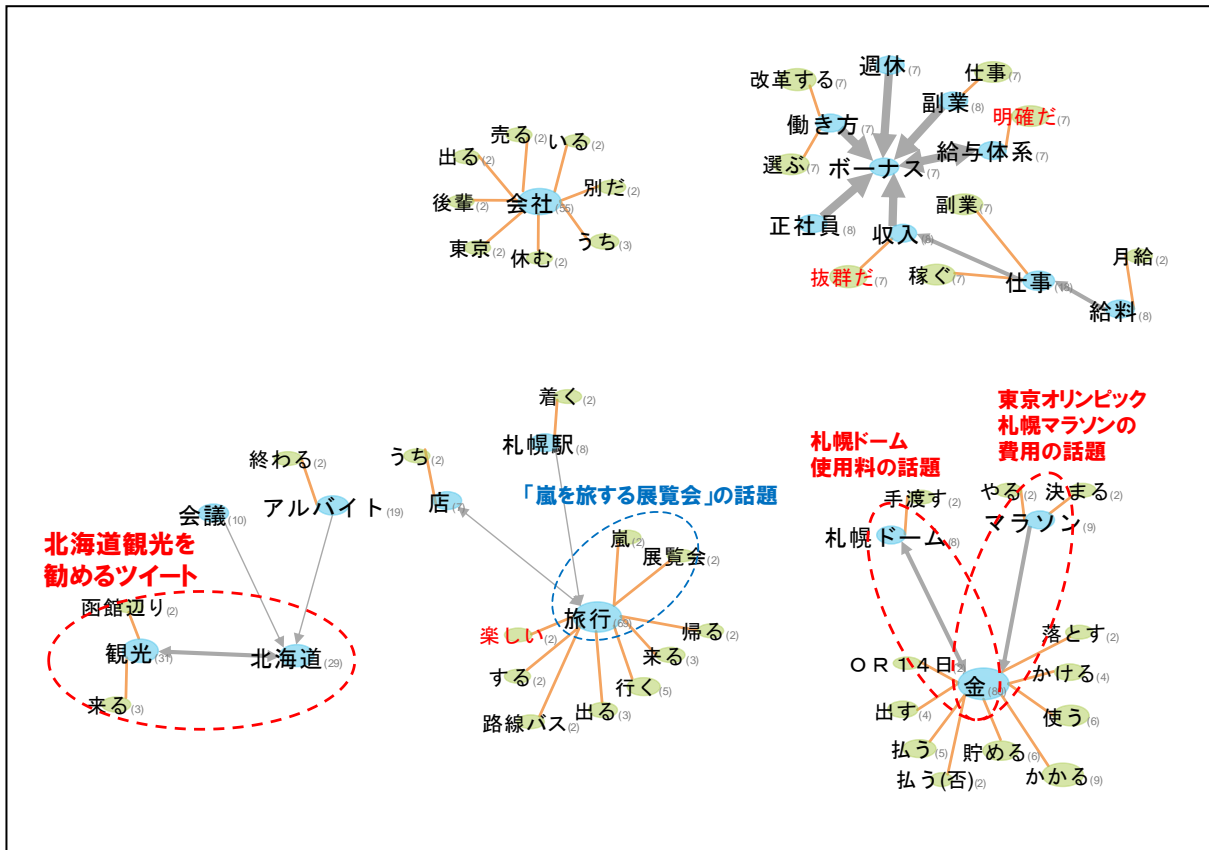

<全体> (続き 1)

順位	単語	件数	出現率
75	可能性	22	0.8%
75	車	22	0.8%
75	商店街	22	0.8%
75	全部	22	0.8%
75	副業	22	0.8%
80	J R	21	0.7%
80	めちやくちや	21	0.7%
80	今月	21	0.7%
80	札幌開催	21	0.7%
80	新千歳空港	21	0.7%
80	冬	21	0.7%
80	夫	21	0.7%
80	毎日	21	0.7%
88	休み	20	0.7%
88	北	20	0.7%
90	I T	19	0.7%
90	一度	19	0.7%
90	雨	19	0.7%
90	皆さん	19	0.7%
90	最後	19	0.7%
90	職場	19	0.7%
90	心	19	0.7%
90	選手	19	0.7%
90	大学	19	0.7%
90	問題	19	0.7%
90	来月	19	0.7%
90	来週	19	0.7%
102	1番	18	0.6%
102	ジンギスカン	18	0.6%
102	バス	18	0.6%
102	会場	18	0.6%
102	関東	18	0.6%
102	勤務	18	0.6%
102	経済	18	0.6%
102	出張	18	0.6%
102	女性	18	0.6%
102	夕方	18	0.6%
112	サッポロ一番	17	0.6%
112	ほんと	17	0.6%
112	空港	17	0.6%
112	最初	17	0.6%
112	酒	17	0.6%
112	体	17	0.6%
112	帯広	17	0.6%
112	東京都	17	0.6%
112	苫小牧	17	0.6%
112	北海道コンサドーレ札幌	17	0.6%
122	ご飯	16	0.6%
122	意味	16	0.6%
122	距離	16	0.6%
122	京都	16	0.6%
122	広島	16	0.6%
122	高収入	16	0.6%
122	札幌市民	16	0.6%
122	東京オリンピック	16	0.6%
122	連絡	16	0.6%
131	サッカー	15	0.5%
131	ボーナス	15	0.5%
131	学校	15	0.5%
131	今週	15	0.5%
131	社員	15	0.5%
131	社長	15	0.5%
131	宿	15	0.5%
131	春	15	0.5%
131	新幹線	15	0.5%
131	人生	15	0.5%
131	稚内	15	0.5%
131	昼	15	0.5%
131	天気	15	0.5%
131	途中	15	0.5%
131	理由	15	0.5%

<全体> (続き 2)

順位	単語	件数	出現率
146	お土産	14	0.5%
146	ビール	14	0.5%
146	ファン	14	0.5%
146	まじ	14	0.5%
146	沖縄	14	0.5%
146	帰り	14	0.5%
146	結果	14	0.5%
146	時計台	14	0.5%
146	収入	14	0.5%
146	親	14	0.5%
146	大通公園	14	0.5%
146	中心	14	0.5%
146	夢	14	0.5%
146	網走	14	0.5%

3) 共起ネットワーク図

<全体>

<道内>

<道外>

4) ポジ・ネガグラフ

5) 出現率グラフ

2. コールセンターへの問合せ

(1) 分類に用いたカテゴリ