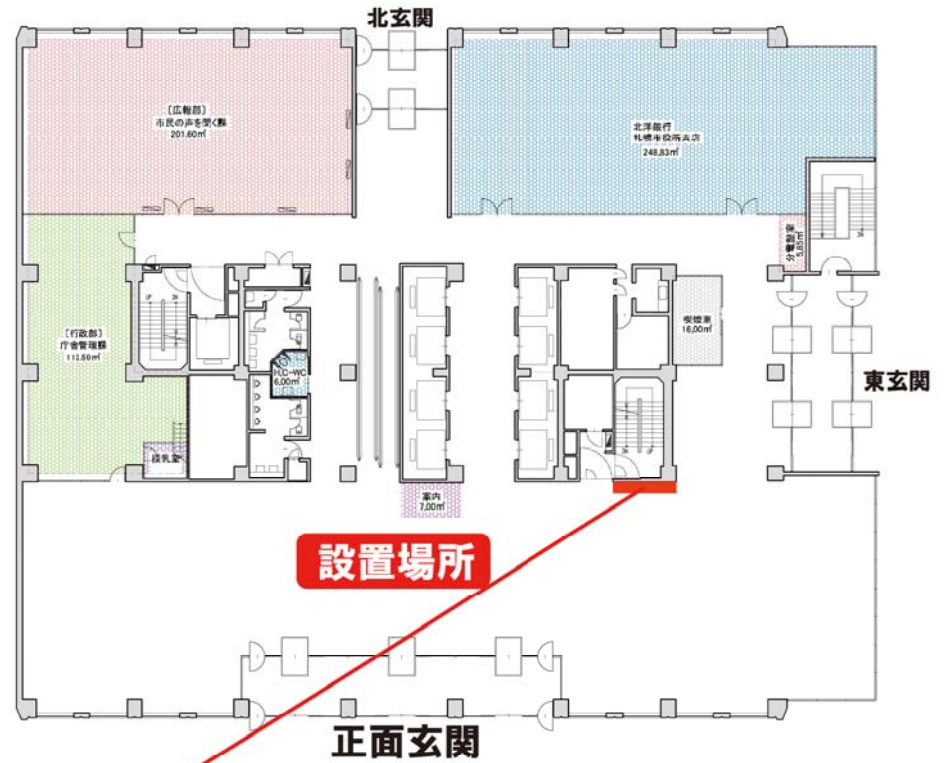

札幌市役所設置場所・設置イメージ

【札幌市人口】
約90万世帯
約191万人
平成22年9月1日現在

【開庁時間】
7:45 ~ 18:15

【休庁】
土日祝日
12月29日~1月3日

【年間利用者数】※職員含む
約176万4千人
(一日7,000人)

- コンテンツ
- ① 市役所周辺図
- ② エリア全域図
- ③ 公共施設案内インデックス
- ④ 協賛企業スポンサーインデックス面
- ⑤ 協賛企業スポンサーパネル写真面
- ⑥ A4ラック 11個