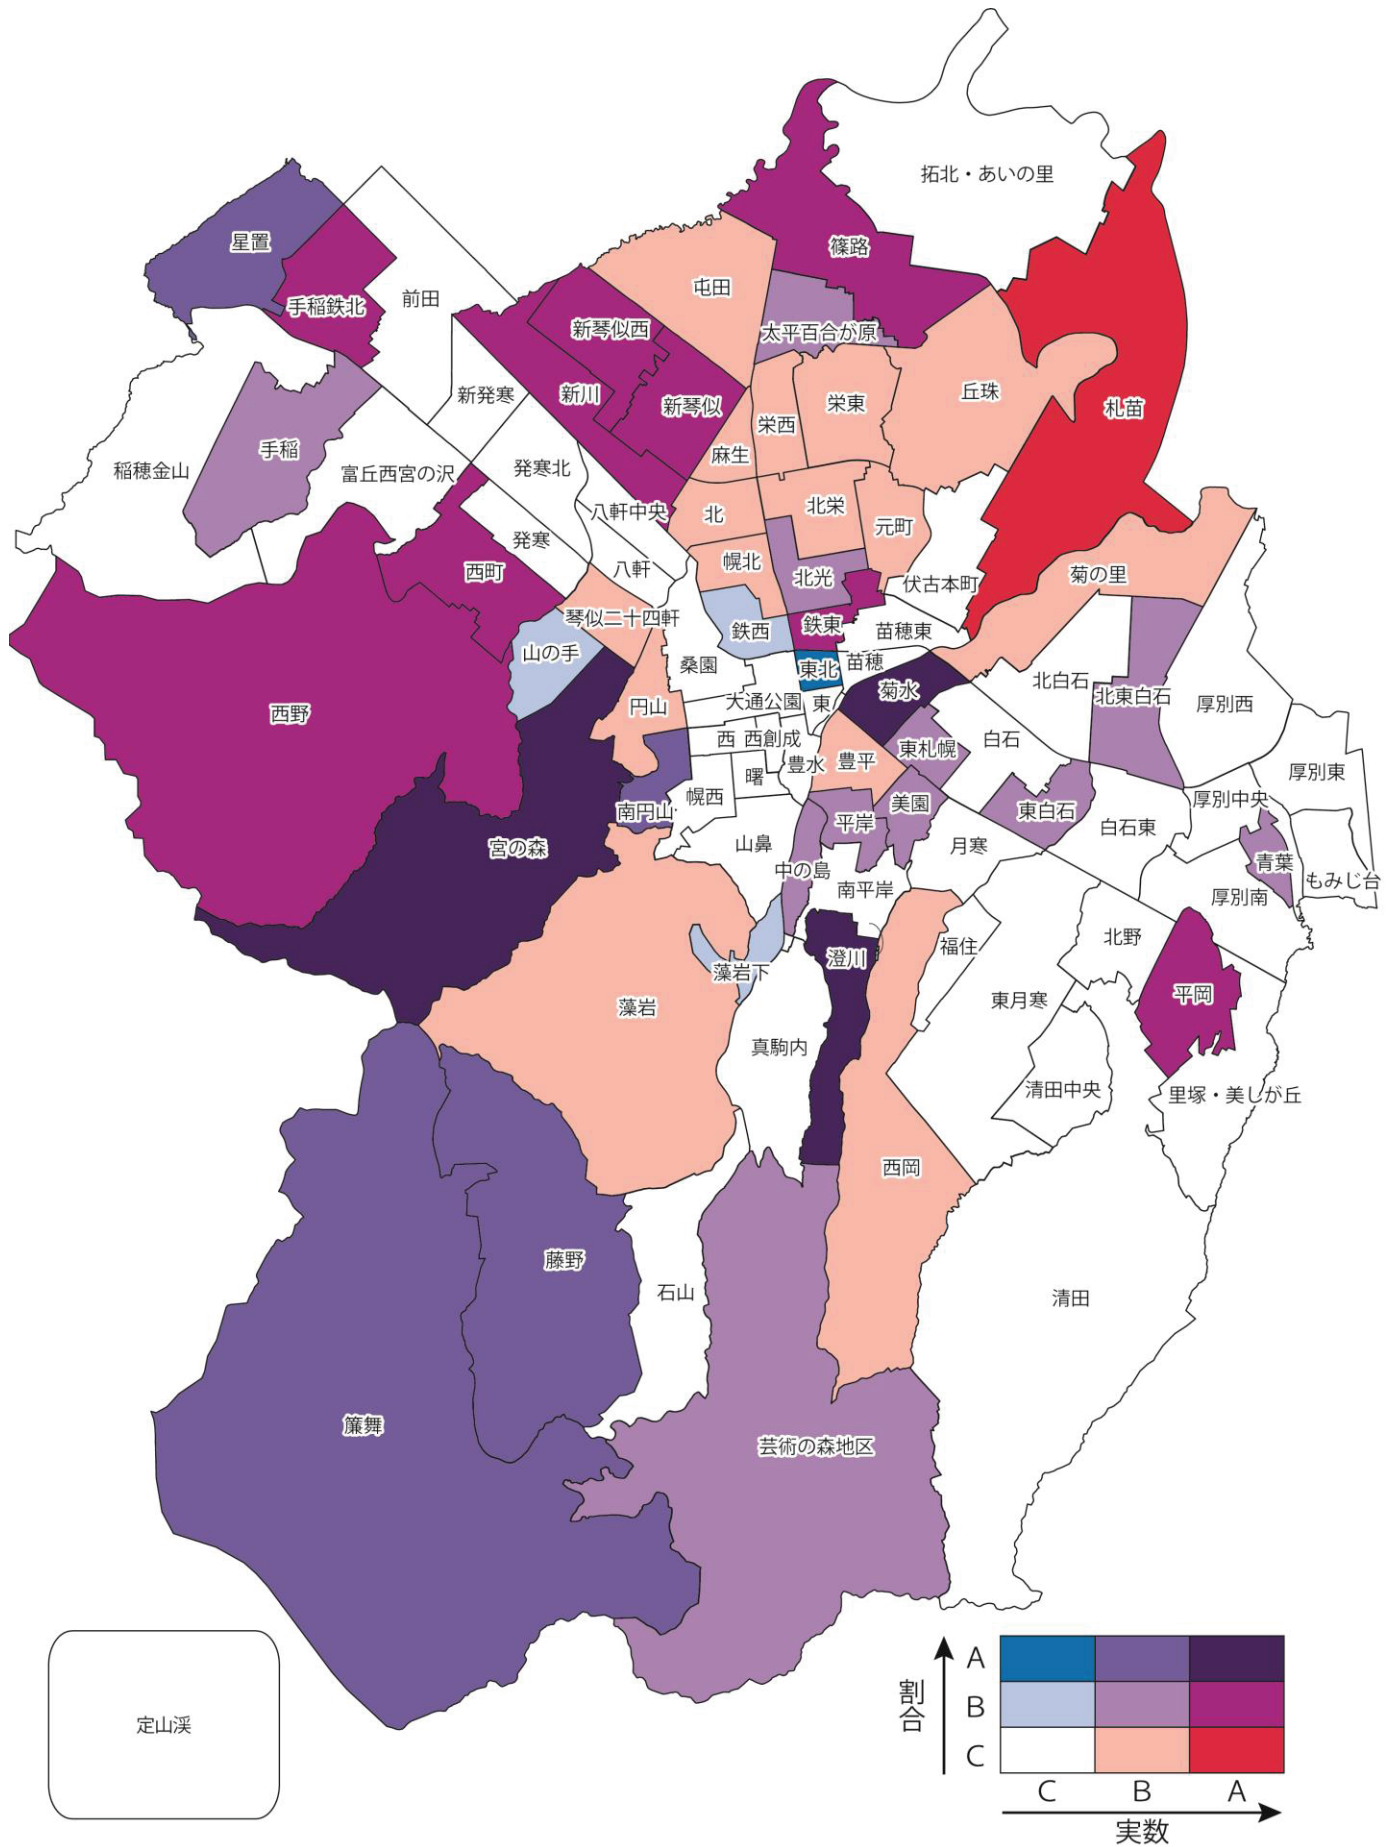

図 3-26 出火者年齢（40 歳代）

図 3-27 出火者年齢（50 歳代）

図 3-28 出火者年齢（60歳代）

定山溪

図 3-29 出火者年齢（70 歳代）

図 3-30 出火者年齢（80歳以上）