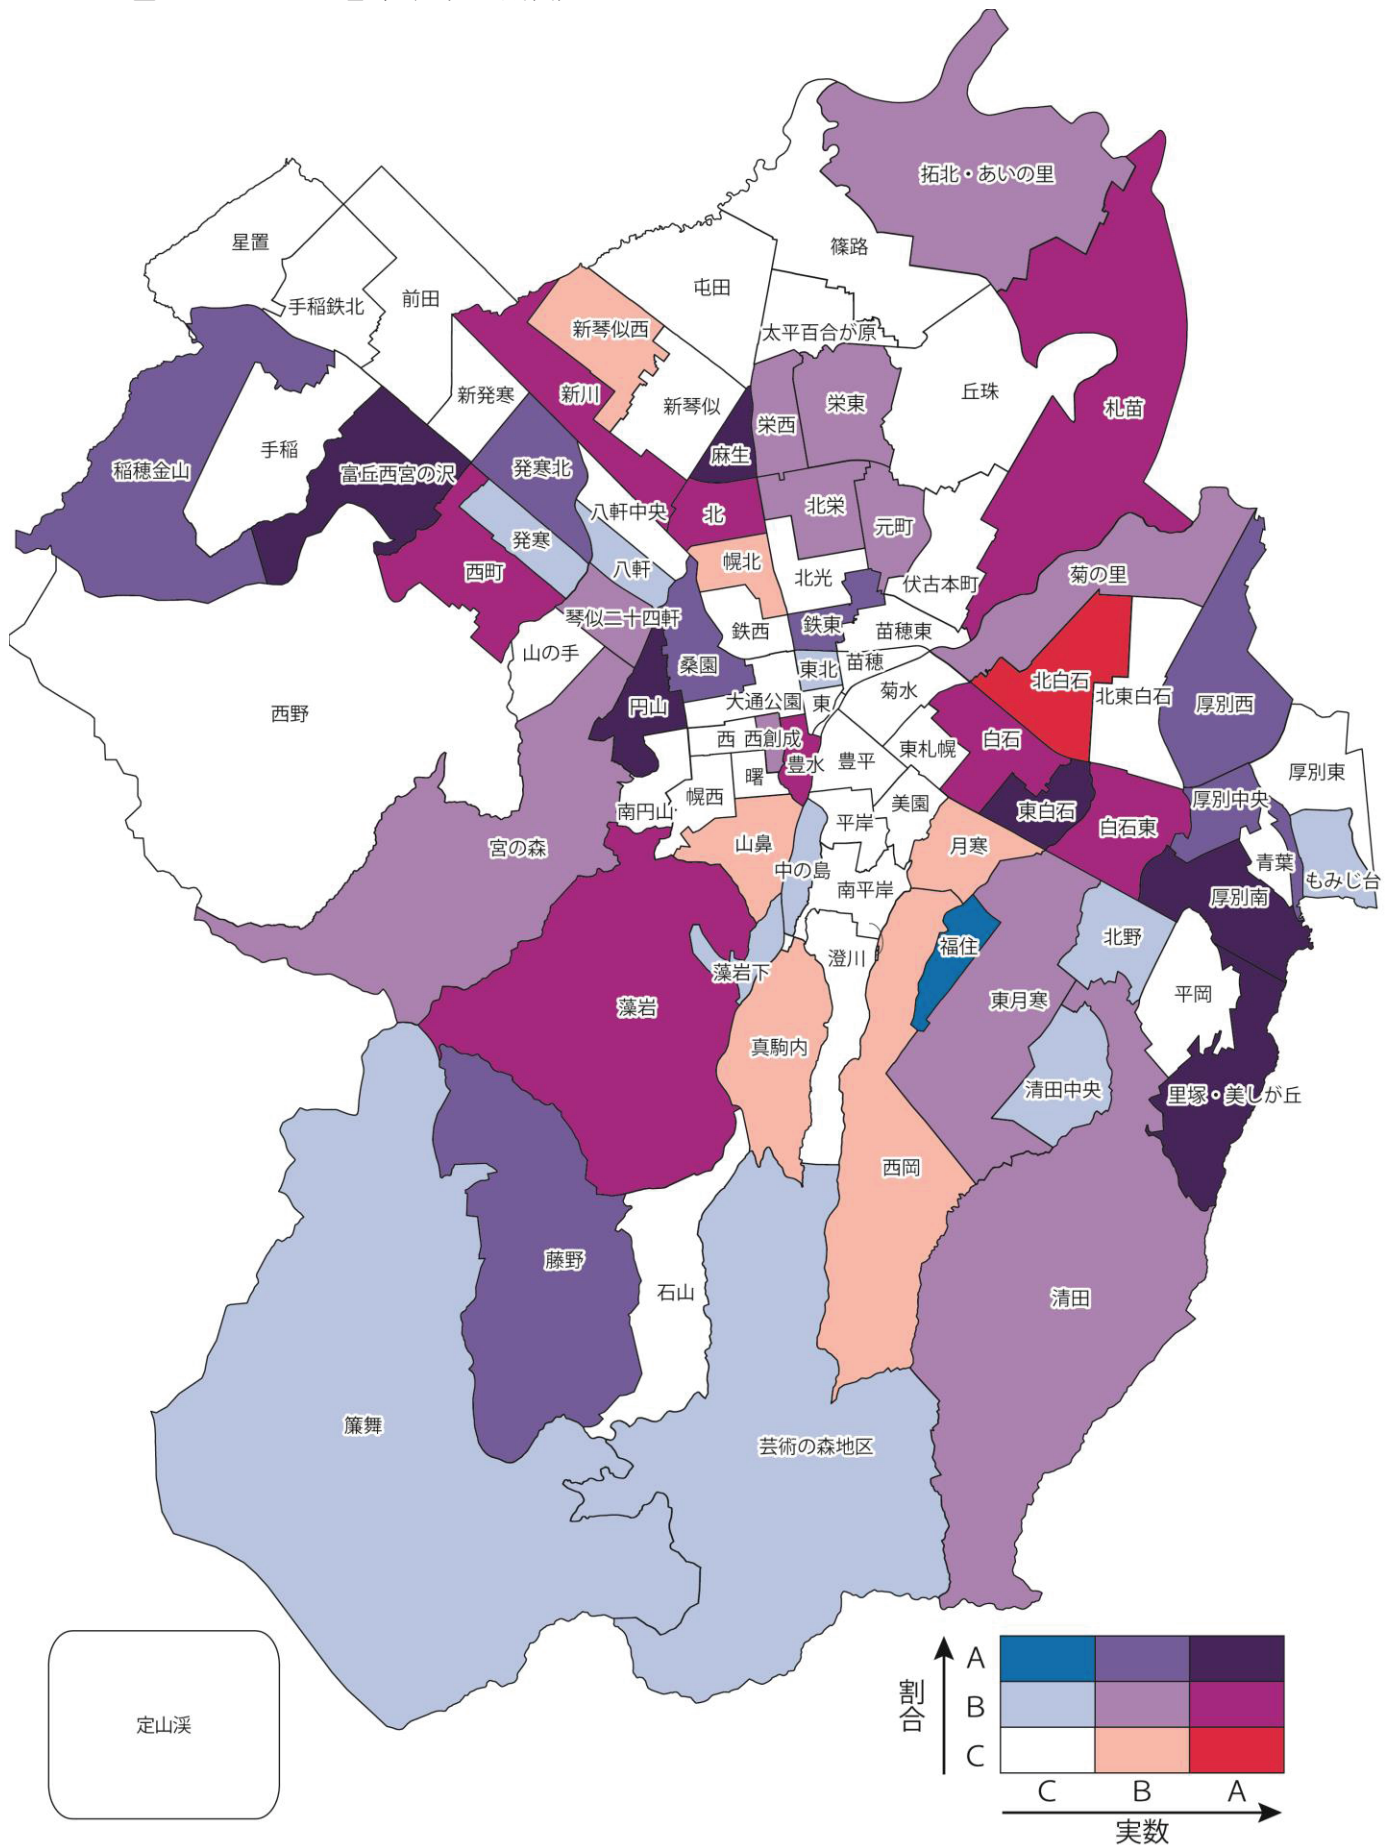

図 3-26 出火者年齢（40 歳代）

図 3-27 出火者年齢（50 歳代）

図 3-28 出火者年齢（60歳代）

定山溪

図 3-29 出火者年齢（70 歳代）

図 3-30 出火者年齢（80歳以上）