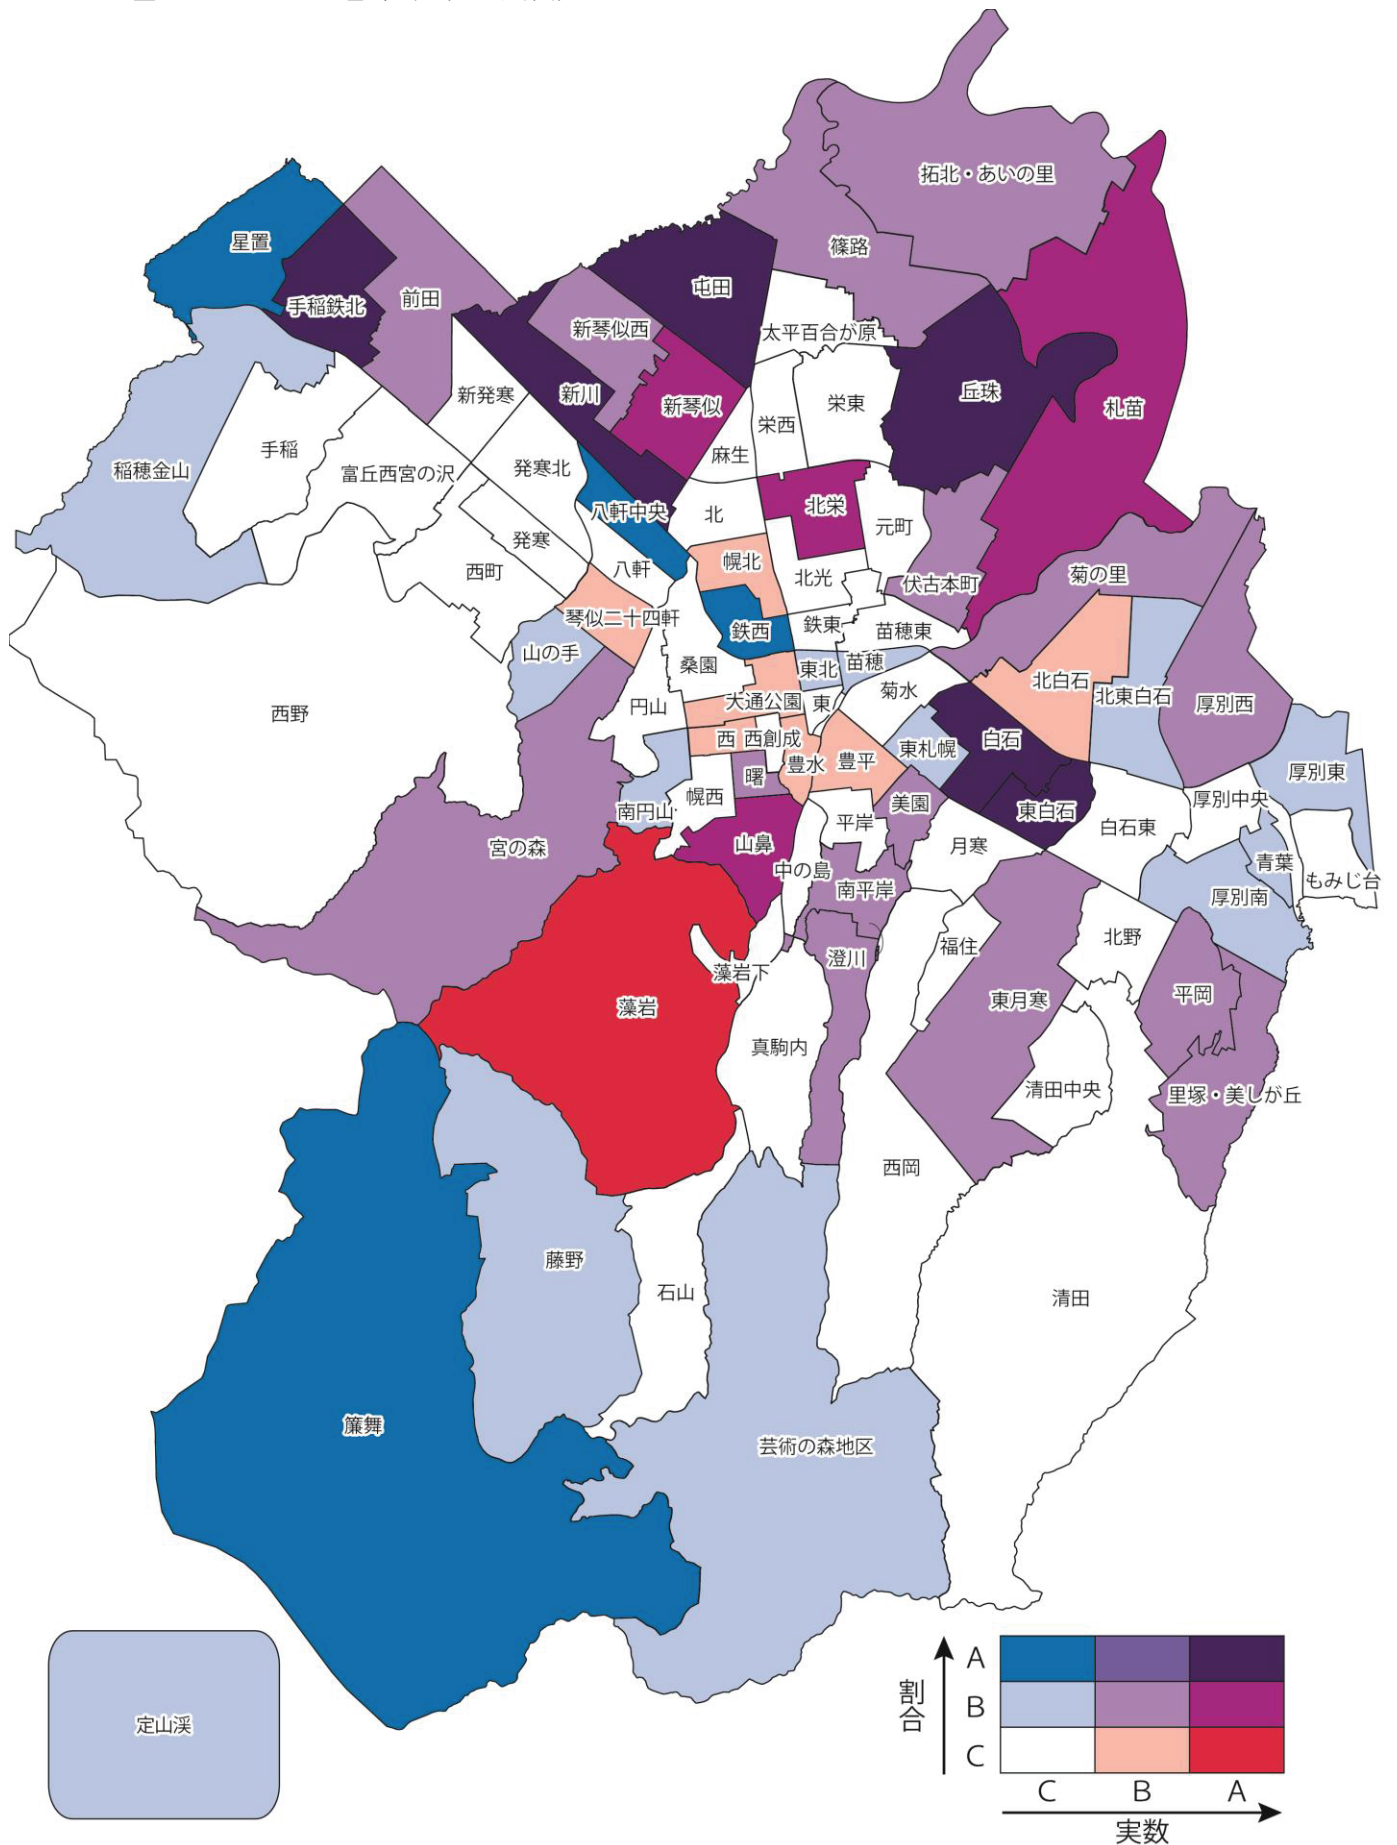

図 3-26 出火者年齢（40 歳代）

図 3-27 出火者年齢（50 歳代）

図 3-28 出火者年齢（60歳代）

定山溪

図 3-29 出火者年齢（70 歳代）

図 3-30 出火者年齢（80歳以上）