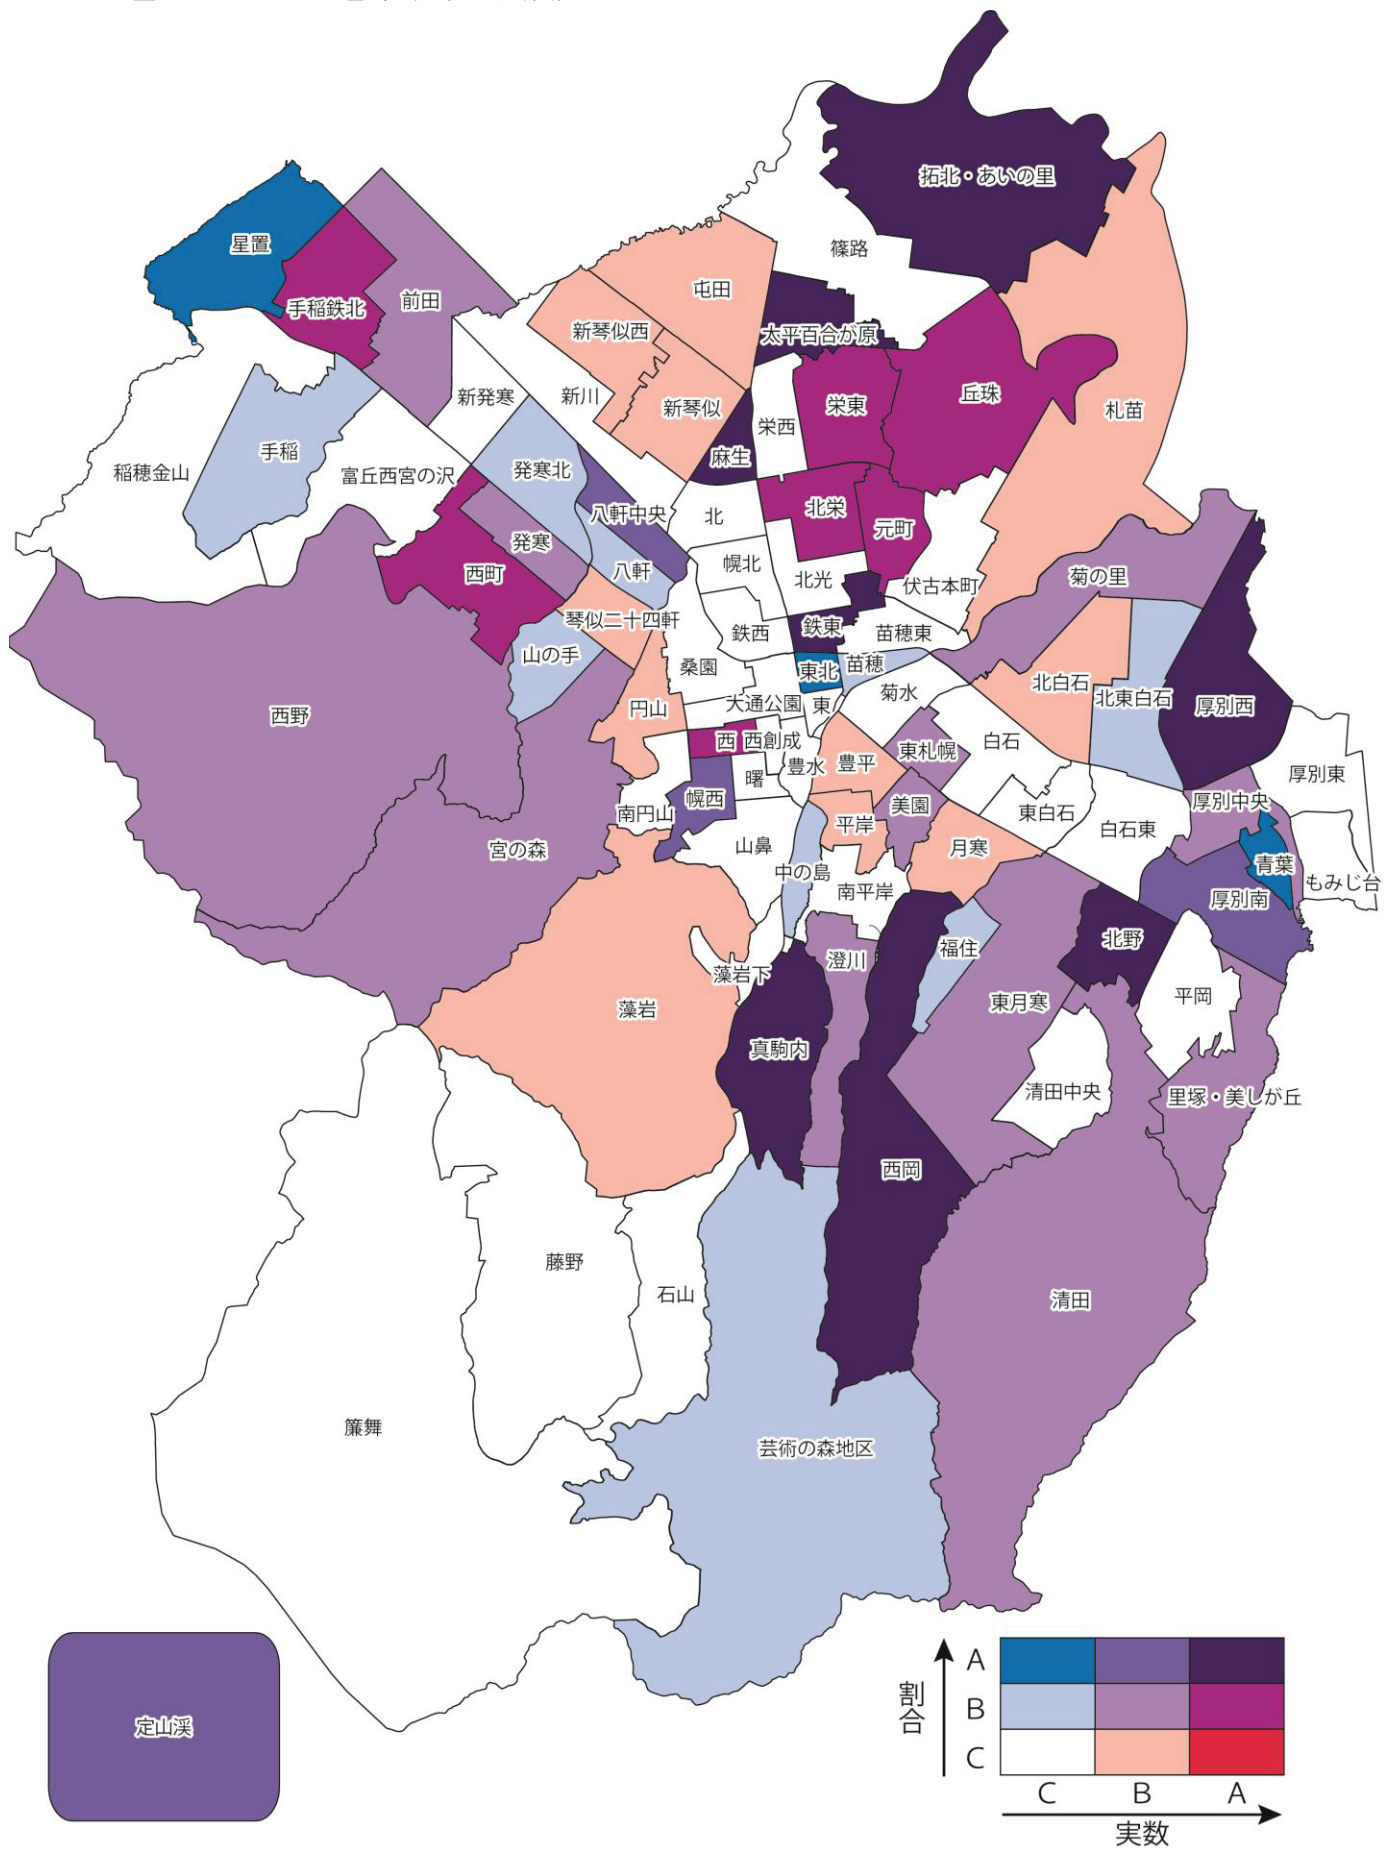

図 3-26 出火者年齢（40 歳代）

図 3-27 出火者年齢（50 歳代）

図 3-28 出火者年齢（60歳代）

定山溪

図 3-29 出火者年齢（70 歳代）

図 3-30 出火者年齢（80歳以上）