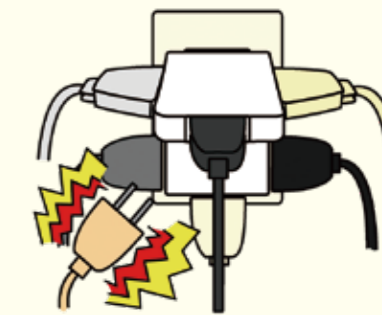

厚別区 平成20年～29年(10年間)の火災原因

火災再現実験
映像はこちら

厚別区 火災原因 第1位 放火(放火の疑い含む) 平成20年～29年(10年間)

Q 放火の発生場所は?

1. A 発生場所は
   第1位「アパート・マンション」
   第2位「公園内」
   第3位「ごみステーション」
   の順となっています。

Q 放火の時間帯別発生件数は?

A 発生時間帯は、寝静まった「深夜帯」に多く発生しています。

厚別区の火災原因 平成20年～29年(10年間)

- ●火災原因は、「放火(放火の疑い含む)」、「電気関係」、「こんろ」の順で多く合わせて**47%**となっています。
- ●**たばこ**に起因する火災の割合も**10%**と高い傾向にあります。

札幌市の火災原因 平成20年～29年(10年間)

厚別区 火災原因 第3位 こんろ 平成20年～29年(10年間)

Q こんろ火災の原因は?

A こんろ火災の原因の多くは、揚げ物などをする際に天ぷら油が加熱され続けて発火することにより発生しています。

天ぷら油火災 発生経過

Q 天ぷら油火災はなぜ多く発生しているの?

A 天ぷら油火災の多くは、油を温めている最中に「調理後、こんろ火を消し忘れた」、「他の部屋で片づけ等をしていた」ことなどにより発生しています。

厚別区 火災原因 第2位 電気関係 平成20年～29年(10年間)

Q 電気火災の発生原因は?

A 電気火災の発生原因で最も多いのは、延長コードや電気製品のコードなどの「ショート」によるものとなっています。

火災の原因となったもの

Q 電気コードのショートはなぜ起こるの?

A 電気コードのショートは「古くなった電気コードが損傷」したことなどにより発生しています。

ショートの発生原因

厚別区 まちづくりセンター別の火災件数