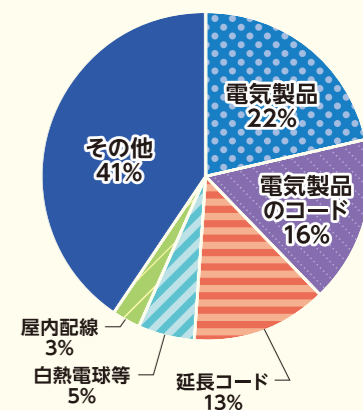

厚別区 火災原因 第2位 電気関係 平成20年～29年(10年間)

Q 電気火災の発生原因は?

A 電気火災の発生原因で最も多いのは、延長コードや電気製品のコードなどの「ショート」によるものとなっています。

火災の原因となったもの