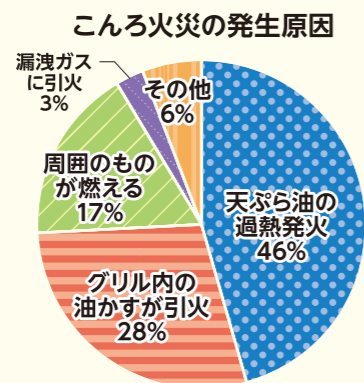

厚別区 火災原因 第3位 こんろ 平成20年～29年(10年間)

Q こんろ火災の原因は?

A こんろ火災の原因の多くは、揚げ物などをする際に天ぷら油が加熱され続けて発火することにより発生しています。