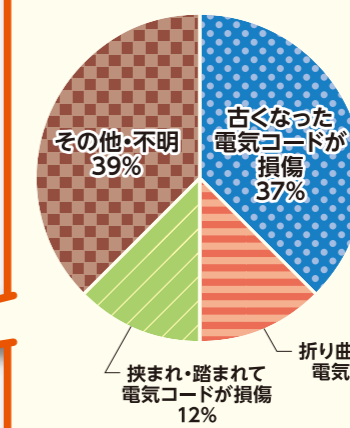

## 厚別区 火災原因 第2位 電気関係 平成20年～29年(10年間)

Q 電気火災の発生原因は?

A 電気火災の発生原因で最も多いのは、延長コードや電気製品のコードなどの「ショート」によるものとなっています。

火災の原因となったもの

Q 電気コードのショートはなぜ起こるの?

A 電気コードのショートは「古くなった電気コードが損傷」したことなどにより発生しています。

### ショートの発生原因