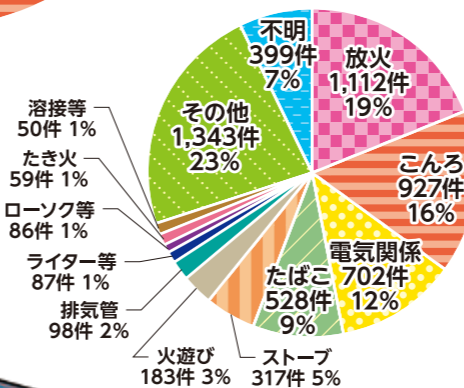

札幌市の火災原因 平成20年～29年(10年間)