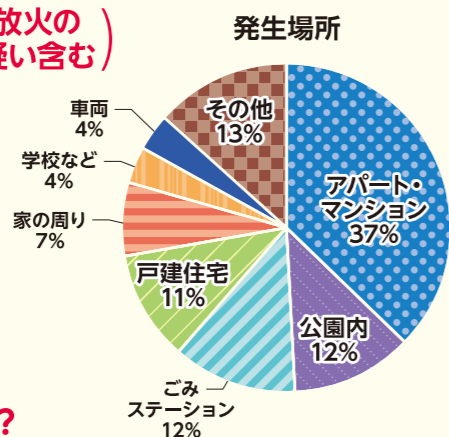

# 328件

【年平均:33件】

## 平成20年～29年(10年間)札幌市・各区の火災原因 第1位～第3位

	札幌市	中央区	北区	東区	白石区	厚別区	豊平区	清田区	南区	西区	手稲区
1位	放火	こんろ	放火	放火	放火	放火	放火	放火	放火	電気関係	放火
2位	こんろ	放火	こんろ	こんろ	こんろ	電気関係	こんろ	こんろ	こんろ	放火	こんろ
3位	電気関係	電気関係	電気関係	電気関係	たばこ	こんろ	たばこ	電気関係	電気関係	こんろ	電気関係

# 厚別区 平成20年～29年(10年間)の火災原因

火災再現実験  
映像はこちら

## 厚別区 火災原因 第1位 放火(放火の疑い含む) 平成20年～29年(10年間)

Q 放火の発生場所は?

- A 発生場所は  
第1位「アパート・マンション」  
第2位「公園内」  
第3位「ごみステーション」  
の順となっています。

Q 放火の時間帯別発生件数は?

A 発生時間帯は、寝静まった「深夜帯」に多く発生しています。