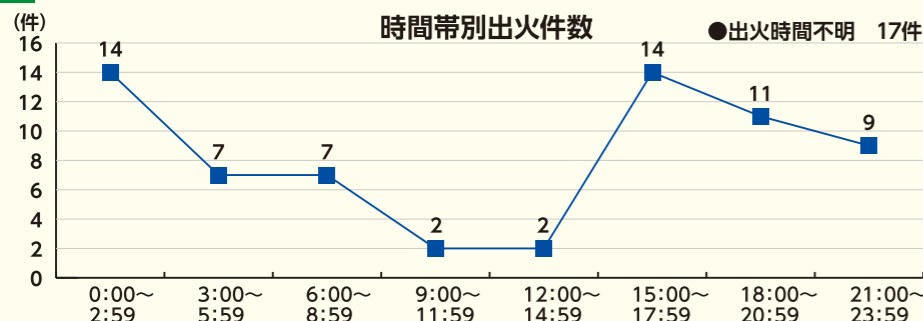

## 厚別区 火災原因 第1位 放火(放火の疑い含む) 平成20年～29年(10年間)

Q 放火の発生場所は?

- A 発生場所は  
第1位「アパート・マンション」  
第2位「公園内」  
第3位「ごみステーション」  
の順となっています。

Q 放火の時間帯別発生件数は?

A 発生時間帯は、寝静まった「深夜帯」に多く発生しています。