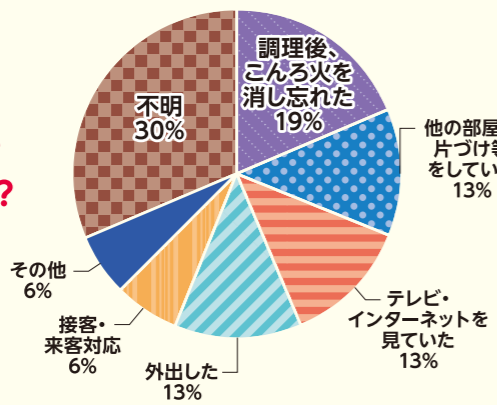

天ぷら油火災 発生経過

Q 天ぷら油火災はなぜ多く発生しているの?

A 天ぷら油火災の多くは、油を温めている最中に「調理後、こんろ火を消し忘れた」、「他の部屋で片づけ等をしていた」ことなどにより発生しています。