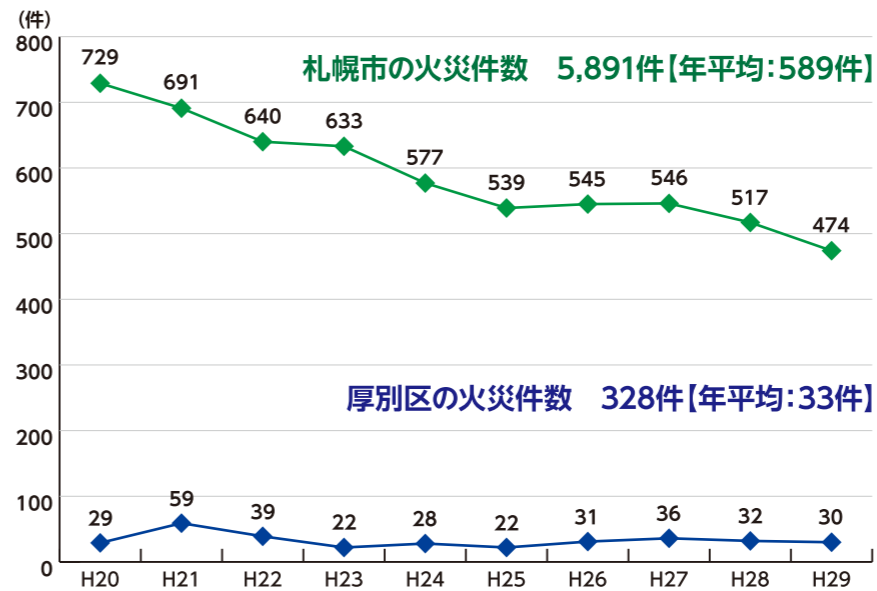

## 札幌市住宅火災における火災原因

平成20年～29年(10年間)

# あなたの街の火災

厚別区

平成31年3月発行

～あなたの街の火災傾向を知って、火災予防に取り組みましょう～

厚別区  
平成20年～29年  
(10年間)  
の  
火災件数

# 328件

【年平均:33件】