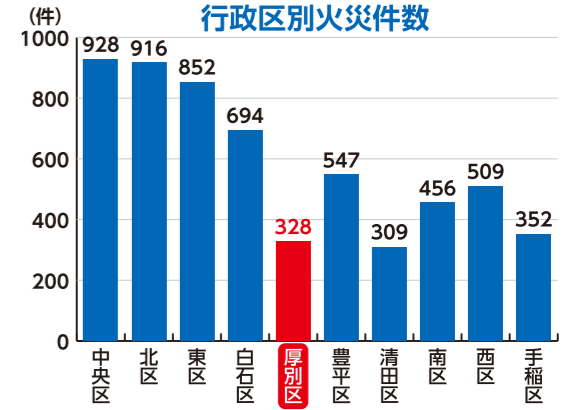

# あなたの街の火災

厚別区

平成31年3月発行

～あなたの街の火災傾向を知って、火災予防に取り組みましょう～

厚別区  
平成20年～29年  
(10年間)  
の  
火災件数

# 328件

【年平均:33件】