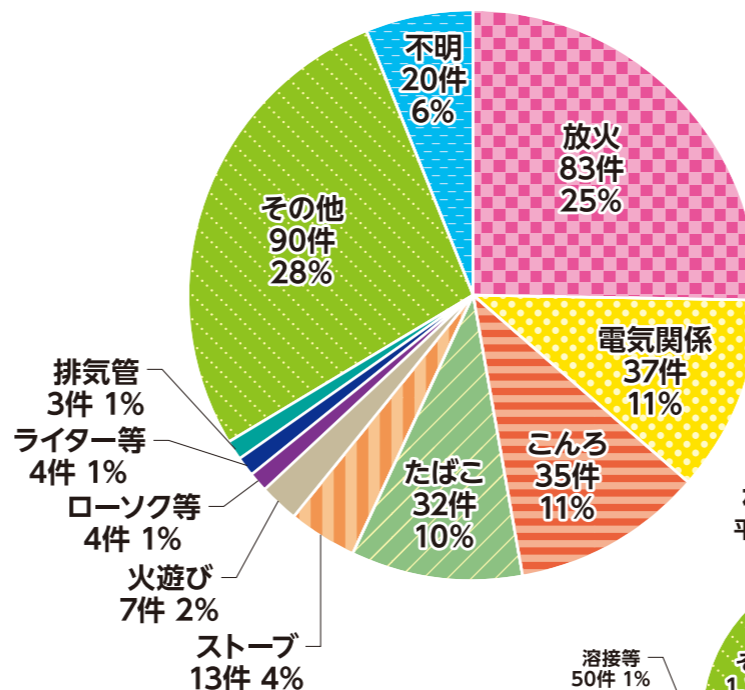

厚別区の火災原因 平成20年～29年(10年間)