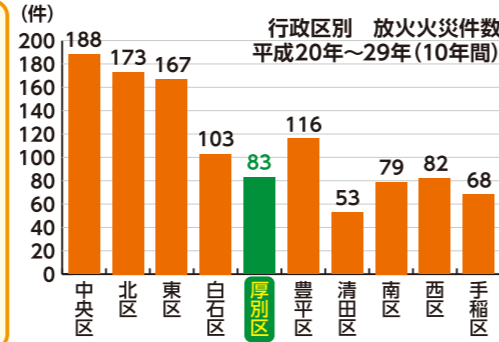

防火のポイント

- ■家の周りや、共同住宅などの共用部には燃えやすいものを置かない。
- ■物置や車庫の施錠を徹底する。
- ■「ごみ」は決められた日の朝に出して放火されない環境を作る。