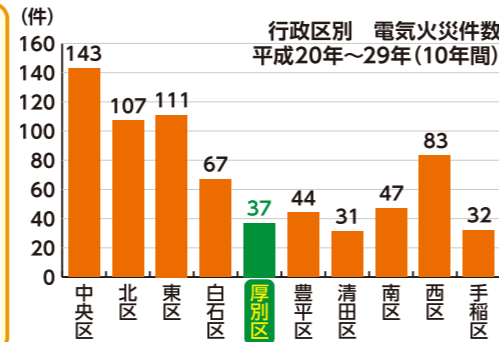

防火のポイント

- ■家具の裏側や隙間に隠れたコンセントにほこりを溜めない。
- ■傷んでいる延長コードを交換する。
- ■電熱器のまわりに燃えやすいものを置かない。
- ■コードの上に重たいものを置かない。