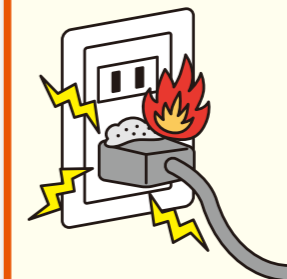

厚別区 火災原因 第2位 電気関係 平成20年～29年(10年間)

Q 電気火災の発生原因は?

A 電気火災の発生原因で最も多いのは、延長コードや電気製品のコードなどの「ショート」によるものとなっています。

火災の原因となったもの