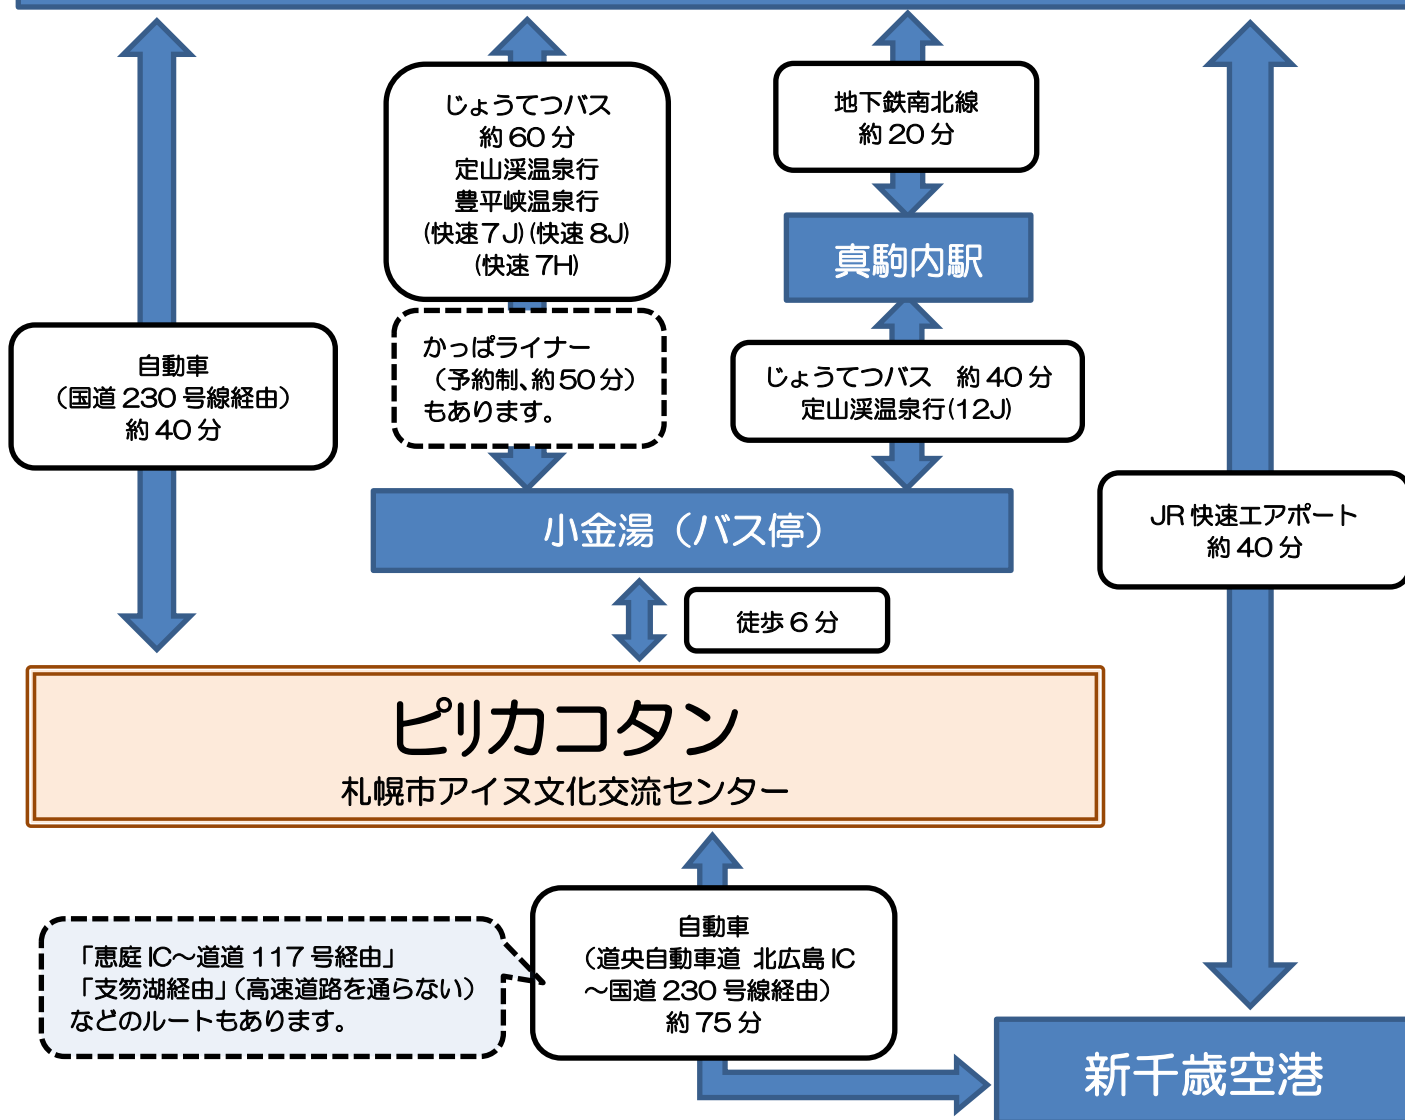

主なアクセス方法

札幌駅（JR、地下鉄、バス）

※ 所要時間は夏の通常時の目安です。

※ 冬期間は、天候や路面状況等によりさらに時間がかかる場合があります。

※ 運賃、時刻表などの詳細は交通各社のHP等でご確認ください。