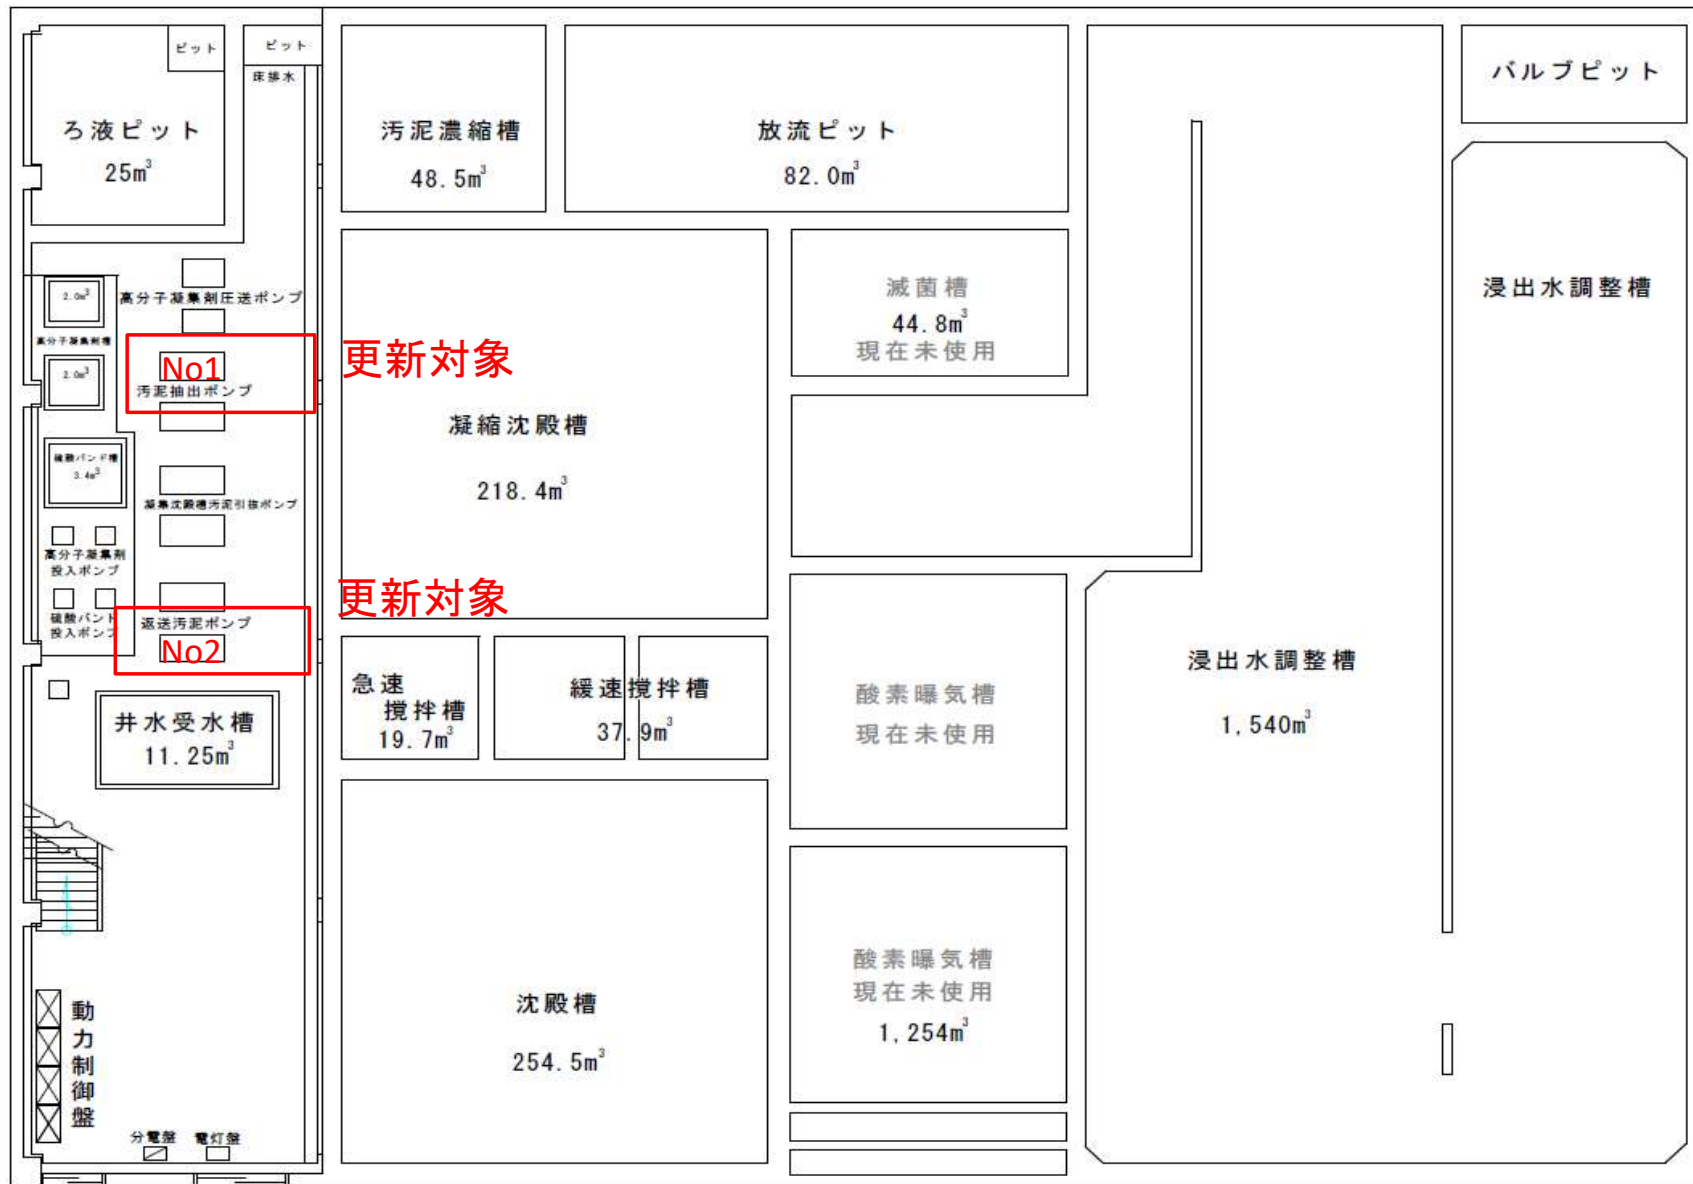

場 所：札幌市東区モエレ沼公園1番地2号

位置図

配置図

札幌市環境局環境事業部

課 名
処理場管理事務所

業務名
モエレ処理場No.2返送汚泥ポンプほか更新業務

図面名
位置図・配置図

図 番
1 / 5

札幌市環境局環境事業部

課 名
処理場管理事務所

業務名 モエレ処理場No.2返送汚泥ポンプほか更新業務
図面名 (参考)2階機器配置平面図

図 番
3 / 5

No.2返送汚泥ポンプ

No.1濃縮汚泥抽出ポンプ

札幌市環境局環境事業部

課 名
処理場管理事務所

業務名 モエレ処理場No.2返送汚泥ポンプほか更新業務
図面名 (参考)ポンプ写真

図 番
5 / 5