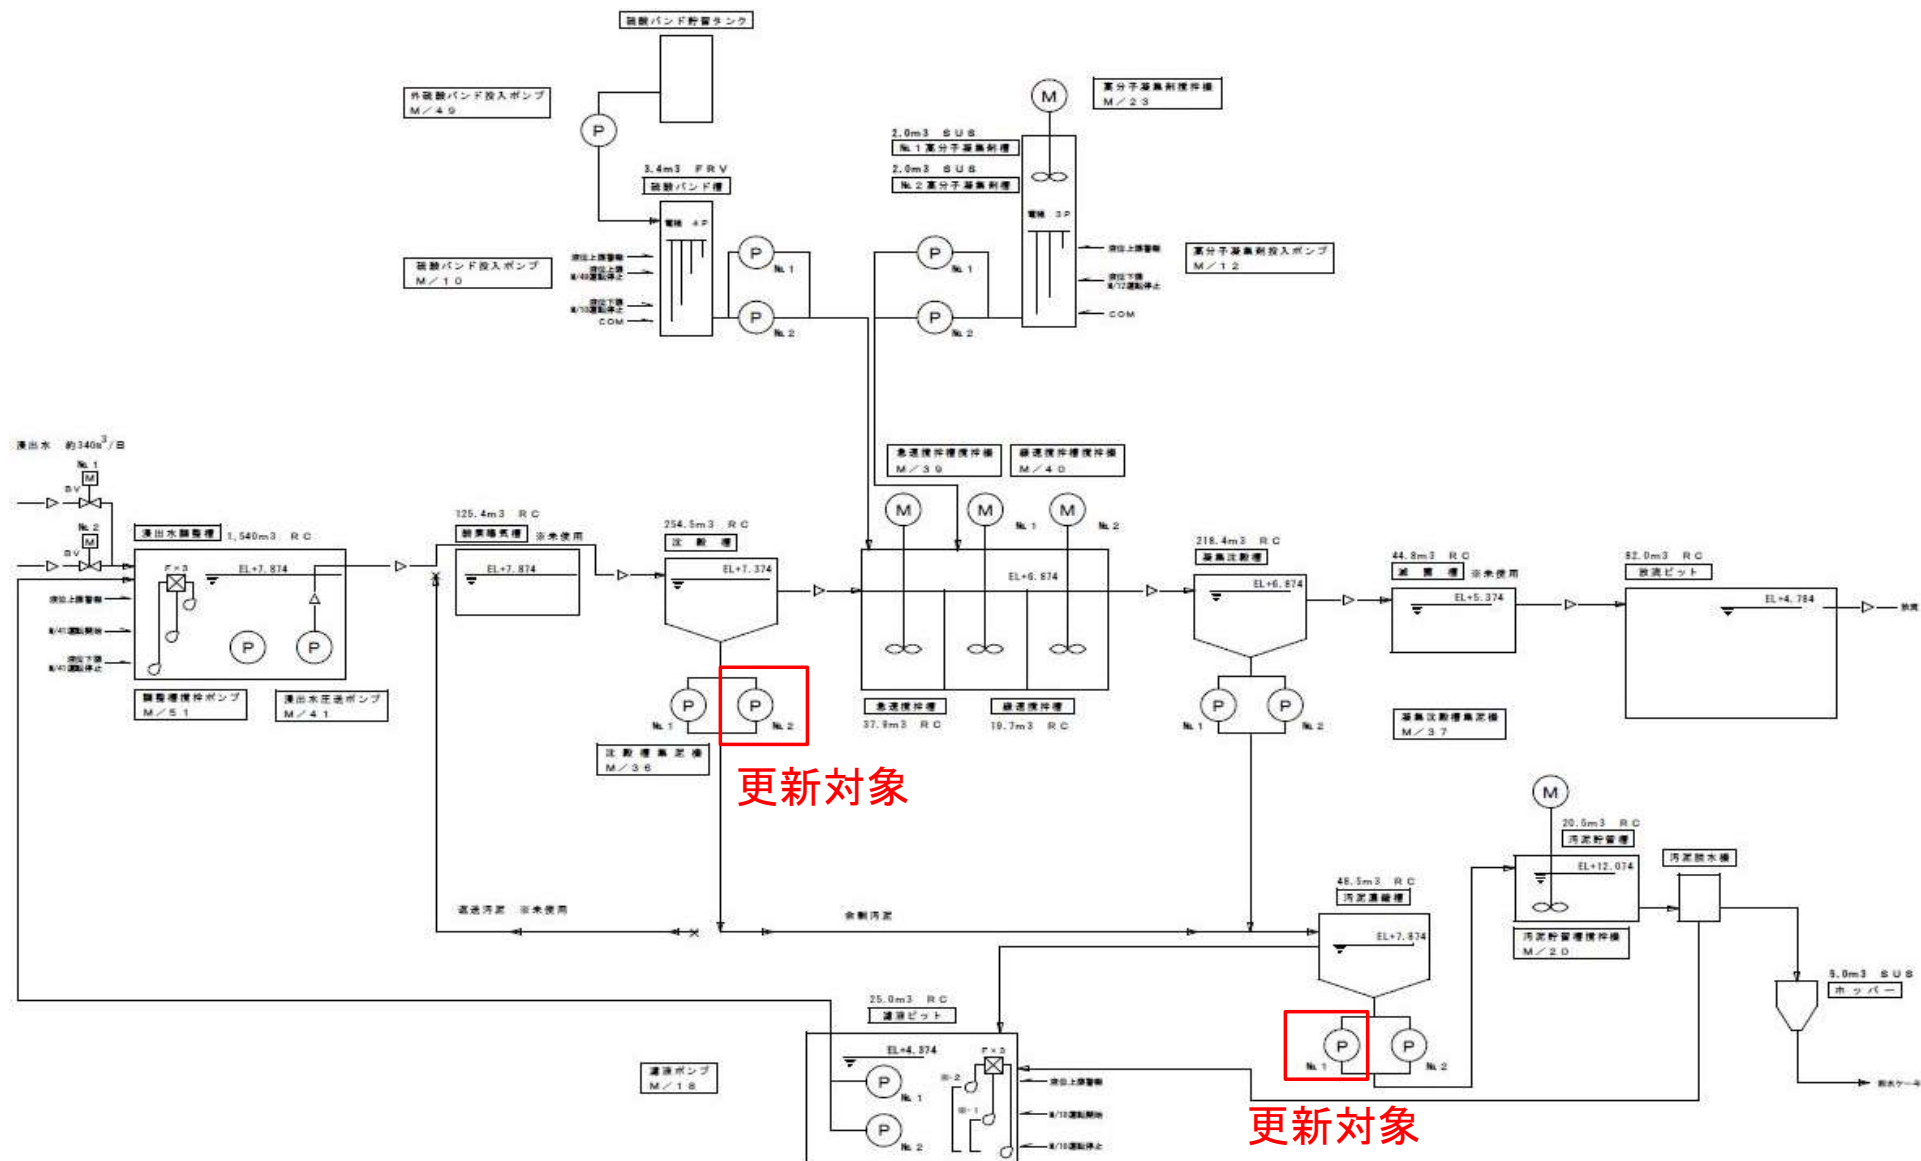

場 所：札幌市東区モエレ沼公園1番地2号

位置図

配置図

札幌市環境局環境事業部

課 名
処理場管理事務所

業務名
モエレ処理場No.2返送汚泥ポンプほか更新業務

図面名
位置図・配置図

図 番
1 / 5

札幌市環境局環境事業部

課 名
処理場管理事務所

業務名 モエレ処理場No.2返送汚泥ポンプほか更新業務
図面名 (参考)2階機器配置平面図

図 番
3 / 5

No.2返送汚泥ポンプ

No.1濃縮汚泥抽出ポンプ

札幌市環境局環境事業部

課 名
処理場管理事務所

業務名 モエレ処理場No.2返送汚泥ポンプほか更新業務
図面名 (参考)ポンプ写真

図 番
5 / 5