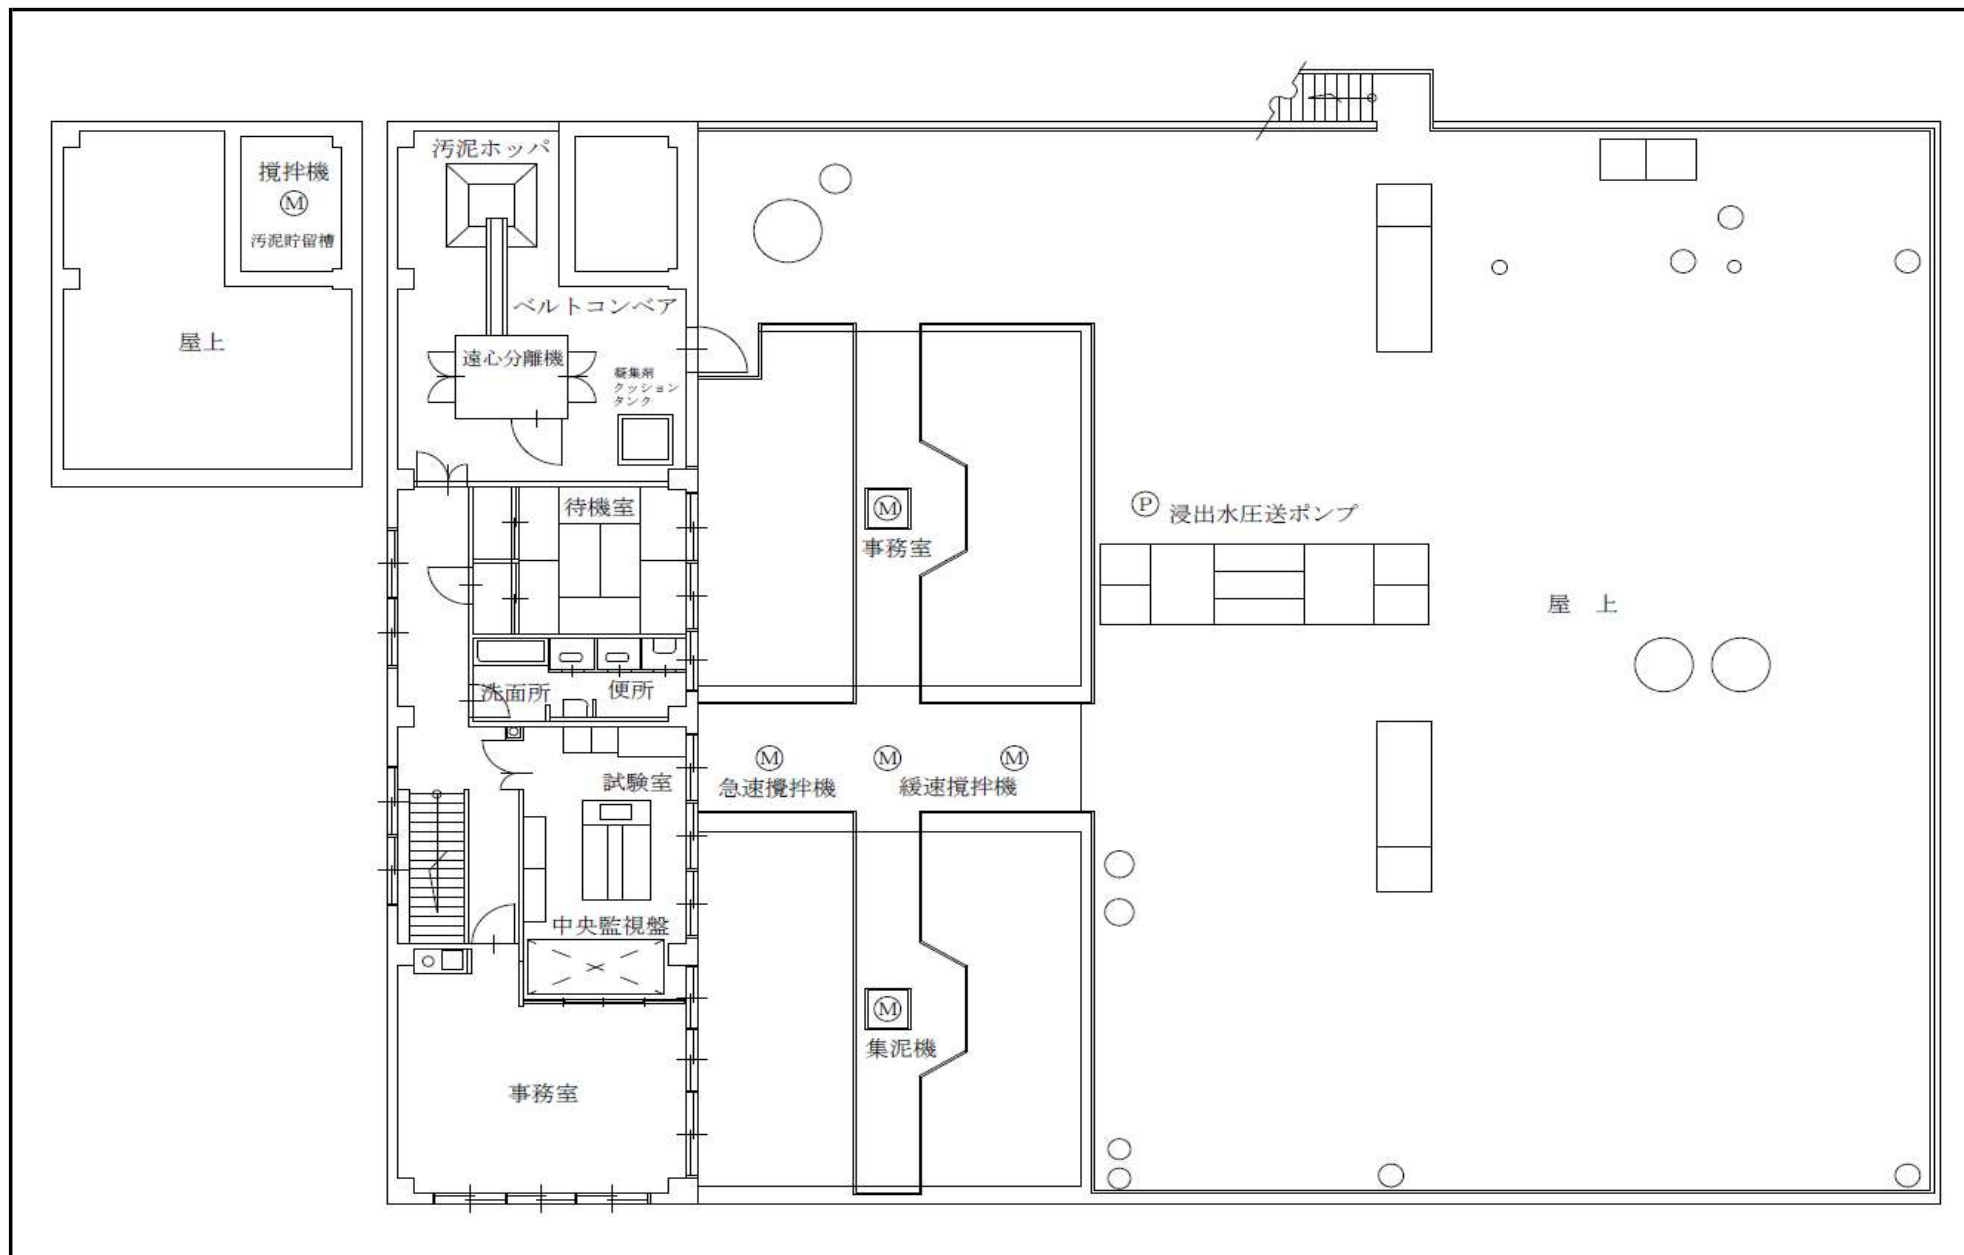

場 所：札幌市東区モエレ沼公園1番地2号

位置図

配置図

札幌市環境局環境事業部

課 名
処理場管理事務所

業務名
モエレ処理場No.2返送汚泥ポンプほか更新業務

図面名
位置図・配置図

図 番
1 / 5

業務名 モエレ処理場No.2返送汚泥ポンプほか更新業務
図面名 (参考)ポンプ写真

図 番
5 / 5