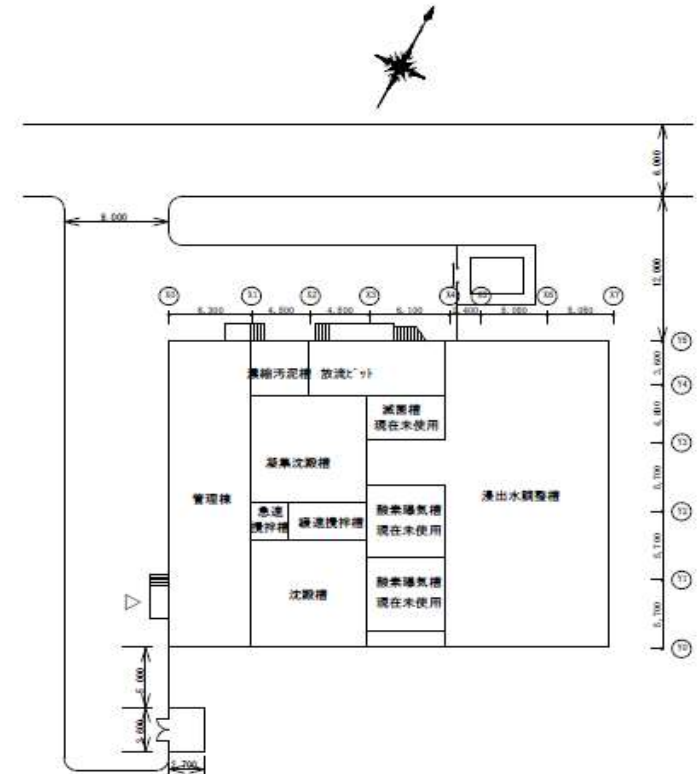

場 所：札幌市東区モエレ沼公園1番地2号

位置図

配置図

札幌市環境局環境事業部

課 名
処理場管理事務所

業務名
モエレ処理場No.2返送汚泥ポンプほか更新業務

図面名
位置図・配置図

図 番
1 / 5

札幌市環境局環境事業部

課 名
処理場管理事務所

業務名 モエレ処理場No.2返送汚泥ポンプほか更新業務
図面名 (参考)2階機器配置平面図

図 番
3 / 5

No.2返送汚泥ポンプ

No.1濃縮汚泥抽出ポンプ

札幌市環境局環境事業部

課 名
処理場管理事務所

業務名 モエレ処理場No.2返送汚泥ポンプほか更新業務
図面名 (参考)ポンプ写真

図 番
5 / 5