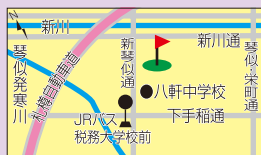

46 大空公園コース(発寒4条2丁目発寒大空公園内)

西区

- コース概要/9ホール、パー-33、総延長約290m●休日/月・水・木・土・日曜日
- 利用時間/火・金曜日の8:30~11:00のみ ●プレー料金/無料 ●用具貸出/なし
- 交通機関/地下鉄東西線琴似駅または宮の沢駅からJRバス琴似発寒線(琴38)乗車、(発寒3条1丁目)下車●駐車場/なし
- お問い合わせ/西区土木部 ☎667-3201

47 せせらぎふれあいコース(西野6条1丁目発寒川緑地内)

西区

- コース概要/9ホール、パー-33、総延長約323m●休日/火・金曜日
- 利用時間/7:30~日没
- プレー料金/無料●用具貸出/なし
- 交通機関/地下鉄東西線発寒南駅からJRバス西野平和線(発42)または西野福井線(発41)乗車、(西野二股)下車、徒歩約7分
- 駐車場/あり(20台) ●お問い合わせ/西区土木部 ☎667-3201

48 エイトグリーンコース(八軒9条西7丁目新川水再生プラザ敷地内)

西区

- コース概要/9ホール、パー-33、総延長453m ●休日/火・金曜日
- 利用時間/7:00~19:00
- プレー料金/無料●用具貸出/なし
- 交通機関/地下鉄東西線琴似駅または宮の沢駅からJRバス琴似八軒線(琴40)乗車、(税務大学駅前)下車、徒歩7分●駐車場/あり(40台)
- お問い合わせ/西区土木部 ☎667-3201

49 はまなすコース(発寒3条1丁目清水橋下発寒川河畔)

西区

- コース概要/9ホール、パー-33、総延長約335m
- 休日/月・水・木・土・日曜日●利用時間/火・金曜日の8:30~11:00のみ
- プレー料金/無料●用具貸出/なし
- 交通機関/地下鉄東西線琴似駅または宮の沢駅からJRバス琴似発寒線(琴38)乗車、(発寒3条1丁目)下車、徒歩5分 ●駐車場/なし
- お問い合わせ/西区土木部 ☎667-3201