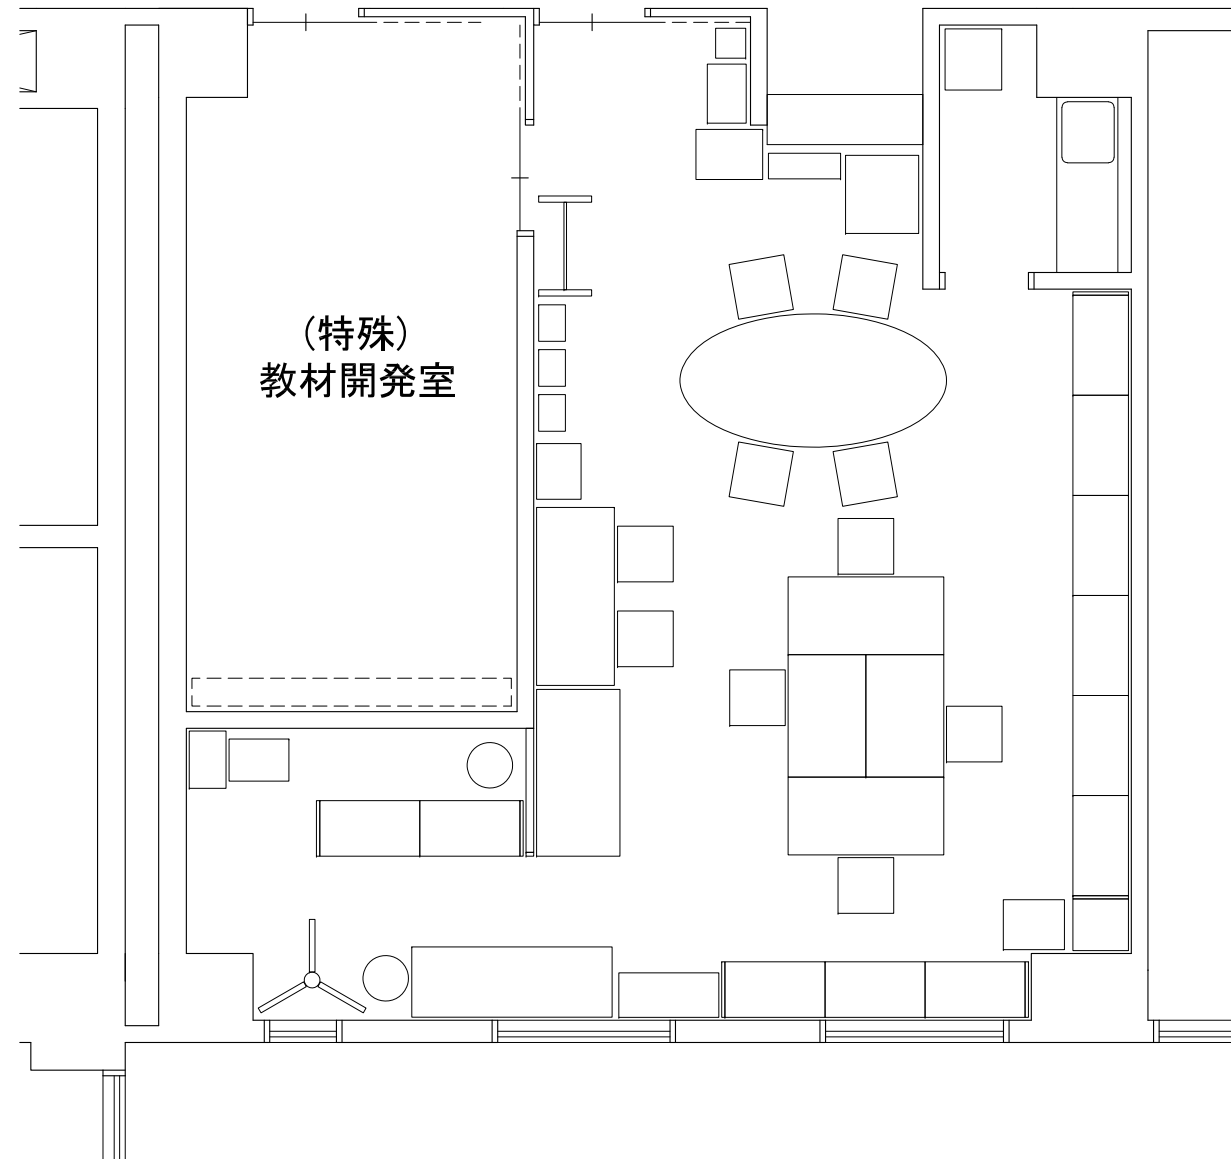

指導員室

札幌市 教育センター3F  
現状レイアウトイメージ図

視聴覚教材室

札幌市 教育センター3F  
変更後レイアウトイメージ図