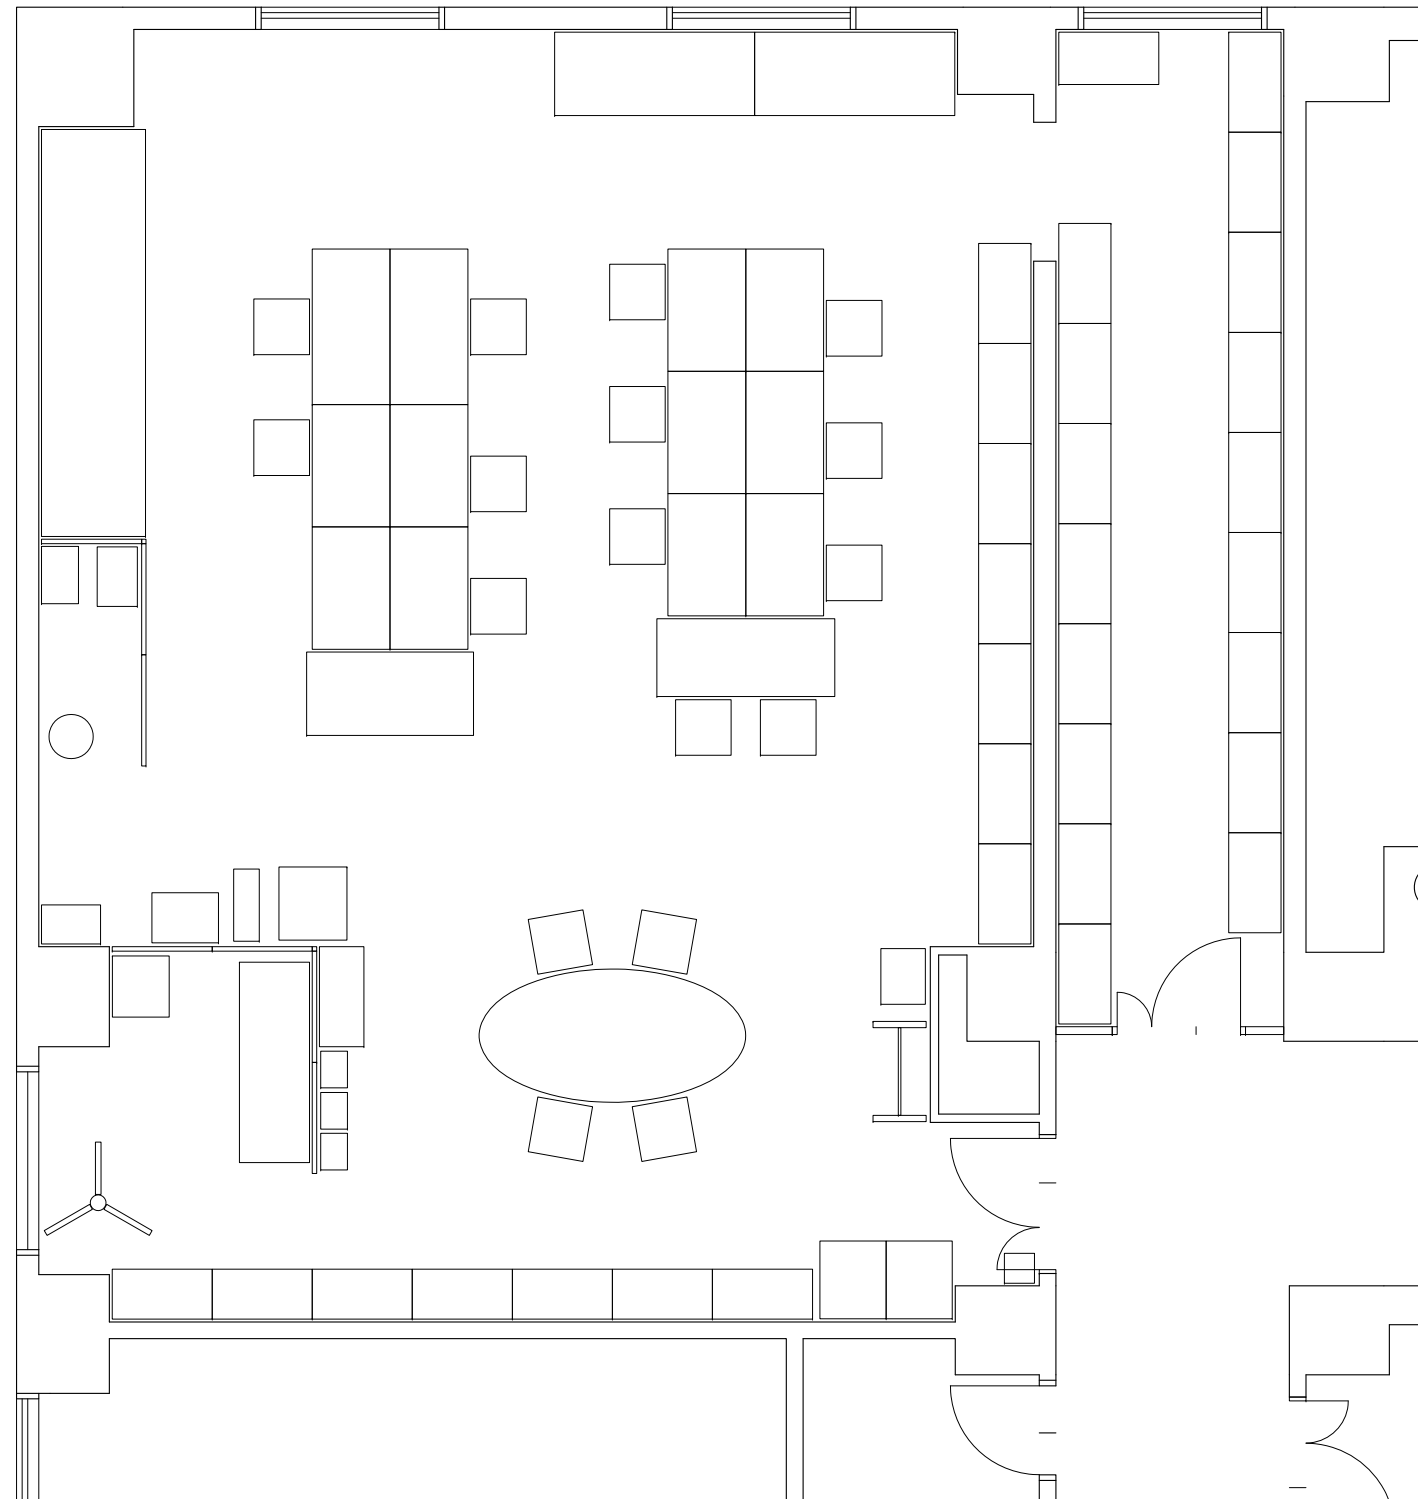

指導員室

札幌市 教育センター3F  
現状レイアウトイメージ図

視聴覚教材室

札幌市 教育センター3F  
変更後レイアウトイメージ図