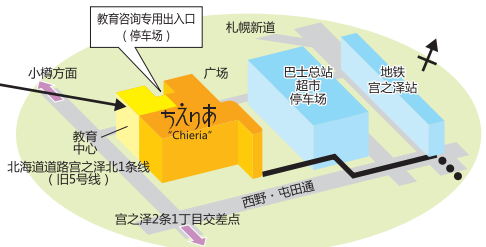

〈关于现场咨询〉

- 根据您的咨询内容，咨询地点将被设置为札幌市生涯学习综合中心“Chieria”，“Makomaru”中心或札幌国际交流会馆“Rifure”三处中的一处。
- 最早可以预约2个月后的日期。
- 如果您是初次进行咨询，请从网页下载教育相谈票，提前填写并在咨询当天带来。这项事前准备可以提高您咨询的效率。

↑
教育相谈票在这里下载。

“Chieria”·“Makomaru”·“Rifure”
综合申请中心

TEL 671-3210

早8:45~下午5:15※周末，节假日及年末年始（12/29~1/3）休息

“Chieria” 教育咨询室

札幌市西区官之泽1条1丁目1-10

“Chieria”的相关交通信息

- 地铁
 - 东西线官之泽站下车后，沿地下通路标示有“前往Chieria”的方向步行7至8分钟可达。
- 公交
 - 在官之泽公交枢纽站下车后，沿地下通路标示有“前往Chieria”的方向步行5至6分钟可达。
- 私家车
 - “Chieria”的西北方向有教育咨询来访者专用停车场。
 - 如从札幌市内驾驶，则请沿旧5号线右转即至，如从小樽方面驾驶，请左转。
 - ※在您通过电话预约时请提前确认。

“Makomaru” 教育咨询室

札幌市南区真驹内幸町2丁目2-2

“Makomaru”中心的相关交通信息

- 地铁
 - 南北线真驹内站下车后步行3分即达。
- 公交
 - 南区役所前站下车后步行3分即达。
- 私家车
 - “Makomaru”中心的后方设有共用停车场。
 - 驾驶私家车前来时，请在停车场9~12号处停车。但由于车位有限，请尽量使用公共交通来馆。

“Rifure” 教育咨询室

札幌市白石区本通16丁目南4-26

札幌国际交流会馆“Rifure”的相关交通信息

- 地铁
 - 东西线 南乡18丁目站2号出口，步行9分。
- 公交
 - JR公交 下白石站下车后步行3分。
 - 中央公交 白石本通16丁目下车后步行2分。
- 私家车
 - 由于车位有限，有可能出现无法停车的情况。请尽量使用公共交通来馆。
 - 建筑物的正面和背面有停车场。
 - 背面的停车场可从白石东地区中心侧进入。

札幌市教育中心 教育咨询室

〒063-0051 札幌市西区官之泽1条1丁目1-10 札幌市生涯学习综合中心 “Chieria” 2楼
 TEL (011) 671-3210 FAX (011) 671-3232
 本宣传册可以从教育中心的网页下载。
 札幌市教育中心 教育咨询室 <http://www.city.sapporo.jp/kyoiku/sodan/kyousouannai.html>