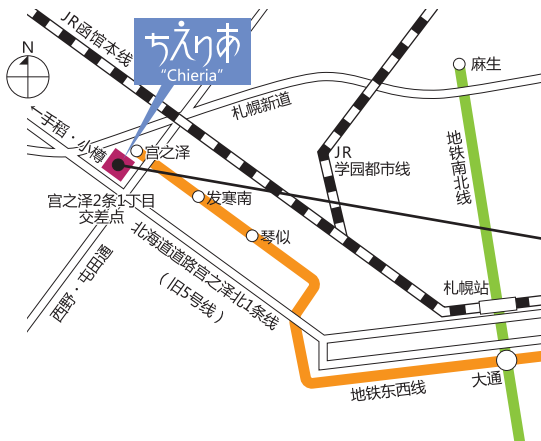

〈关于现场咨询〉

- 根据您的咨询内容，咨询地点将被设置为札幌市生涯学习综合中心“Chieria”，“Makomaru”中心或札幌国际交流会馆“Rifure”三处中的一处。
- 最早可以预约2个月后的日期。
- 如果您是初次进行咨询，请从网页下载教育相谈票，提前填写并在咨询当天带来。这项事前准备可以提高您咨询的效率。

↑
教育相谈票在这里下载。

“Chieria”·“Makomaru”·“Rifure”
综合申请中心

TEL 671-3210

早8:45~下午5:15※周末，节假日及年末年始（12/29~1/3）休息

“Chieria” 教育咨询室

札幌市西区官之泽1条1丁目1-10

“Chieria”的相关交通信息

- 地铁
 - 东西线官之泽站下车后，沿地下通路标示有“前往Chieria”的方向步行7至8分钟可达。
- 公交
 - 在官之泽公交枢纽站下车后，沿地下通路标示有“前往Chieria”的方向步行5至6分钟可达。
- 私家车
 - “Chieria”的西北方向有教育咨询来访者专用停车场。
 - 如从札幌市内驾驶，则请沿旧5号线右转即至，如从小樽方面驾驶，请左转。
 - ※在您通过电话预约时请提前确认。

“Makomaru” 教育咨询室

札幌市南区真驹内幸町2丁目2-2

“Makomaru”中心的相关交通信息

- 地铁
 - 南北线真驹内站下车后步行3分即达。
- 公交
 - 南区役所前站下车后步行3分即达。
- 私家车
 - “Makomaru”中心的后方设有共用停车场。
 - 驾驶私家车前来时，请在停车场9~12号处停车。但由于车位有限，请尽量使用公共交通来馆。

“Rifure” 教育咨询室

札幌市白石区本通16丁目南4-26

札幌国际交流会馆“Rifure”的相关交通信息

- 地铁
 - 东西线 南乡18丁目站2号出口，步行9分。
- 公交
 - JR公交 下白石站下车后步行3分。
 - 中央公交 白石本通16丁目下车后步行2分。
- 私家车
 - 由于车位有限，有可能出现无法停车的情况。请尽量使用公共交通来馆。
 - 建筑物的正面和背面有停车场。
 - 背面的停车场可从白石东地区中心侧进入。

札幌市教育中心 教育咨询室

〒063-0051 札幌市西区官之泽1条1丁目1-10 札幌市生涯学习综合中心 “Chieria” 2楼
 TEL (011) 671-3210 FAX (011) 671-3232
 本宣传册可以从教育中心的网页下载。
 札幌市教育中心 教育咨询室 <http://www.city.sapporo.jp/kyoiku/sodan/kyousouannai.html>