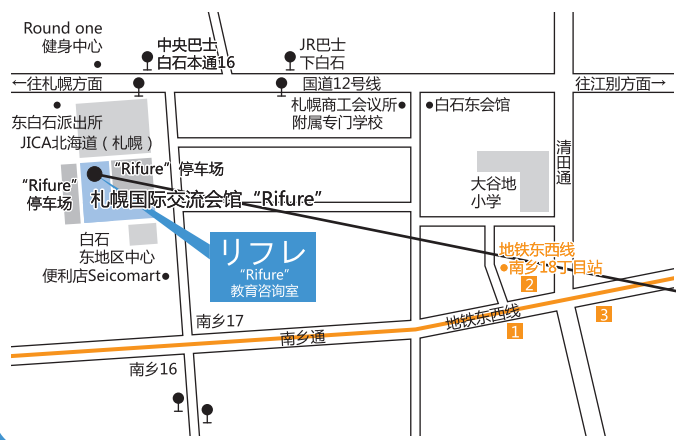

〈关于现场咨询〉

- 根据您的咨询内容，咨询地点将被设置为札幌市生涯学习综合中心“Chieria”，“Makomaru”中心或札幌国际交流会馆“Rifure”三处中的一处。
- 最早可以预约2个月后的日期。
- 如果您是初次进行咨询，请从网页下载教育相谈票，提前填写并在咨询当天带来。这项事前准备可以提高您咨询的效率。

↑
教育相谈票在这里下载。

“Chieria”·“Makomaru”·“Rifure”
综合申请中心

TEL 671-3210

早8:45~下午5:15※周末，节假日及年末年始（12/29~1/3）休息

“Chieria” 教育咨询室

札幌市西区官之泽1条1丁目1-10

“Chieria”的相关交通信息

- 地铁
 - 东西线官之泽站下车后，沿地下通路标示有“前往Chieria”的方向步行7至8分钟可达。
- 公交
 - 在官之泽公交枢纽站下车后，沿地下通路标示有“前往Chieria”的方向步行5至6分钟可达。
- 私家车
 - “Chieria”的西北方向有教育咨询来访者专用停车场。
 - 如从札幌市内驾驶，则请沿旧5号线右转即至，如从小樽方面驾驶，请左转。
 - ※在您通过电话预约时请提前确认。

“Makomaru” 教育咨询室

札幌市南区真驹内幸町2丁目2-2

“Makomaru”中心的相关交通信息

- 地铁
 - 南北线真驹内站下车后步行3分即达。
- 公交
 - 南区役所前站下车后步行3分即达。
- 私家车
 - “Makomaru”中心的后方设有共用停车场。
 - 驾驶私家车前来时，请在停车场9~12号处停车。但由于车位有限，请尽量使用公共交通来馆。

“Rifure” 教育咨询室

札幌市白石区本通16丁目南4-26

札幌国际交流会馆“Rifure”的相关交通信息

- 地铁
 - 东西线 南乡18丁目站2号出口，步行9分。
- 公交
 - JR公交 下白石站下车后步行3分。
 - 中央公交 白石本通16丁目下车后步行2分。
- 私家车
 - 由于车位有限，有可能出现无法停车的情况。请尽量使用公共交通来馆。
 - 建筑物的正面和背面有停车场。
 - 背面的停车场可从白石东地区中心侧进入。

札幌市教育中心 教育咨询室

〒063-0051 札幌市西区官之泽1条1丁目1-10 札幌市生涯学习综合中心 “Chieria” 2楼
 TEL (011) 671-3210 FAX (011) 671-3232
 本宣传册可以从教育中心的网页下载。
 札幌市教育中心 教育咨询室 <http://www.city.sapporo.jp/kyoiku/sodan/kyousouannai.html>