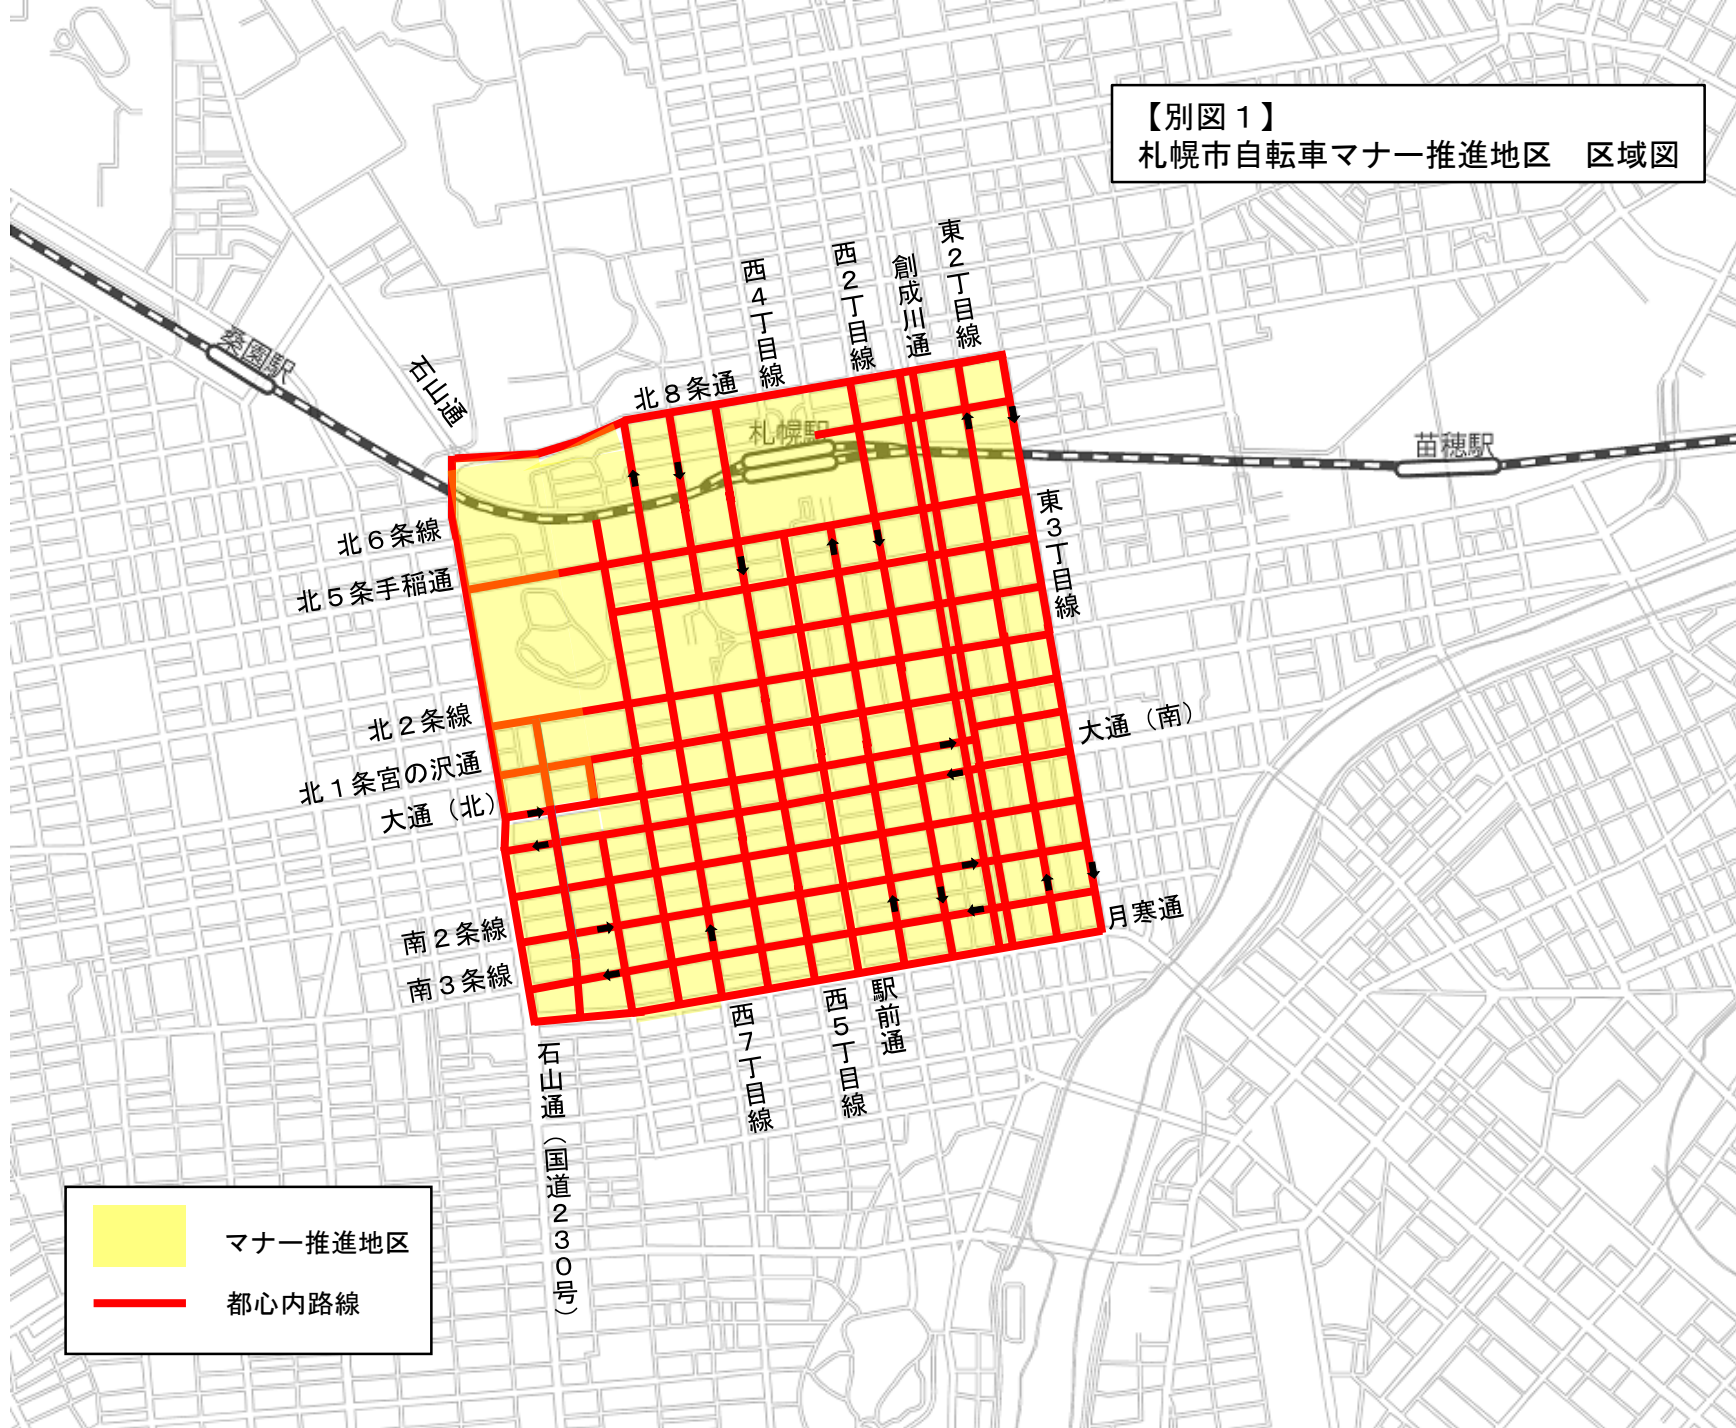

【別図1】  
札幌市自転車マナー推進地区 区域図

	マナー推進地区
	都心内路線