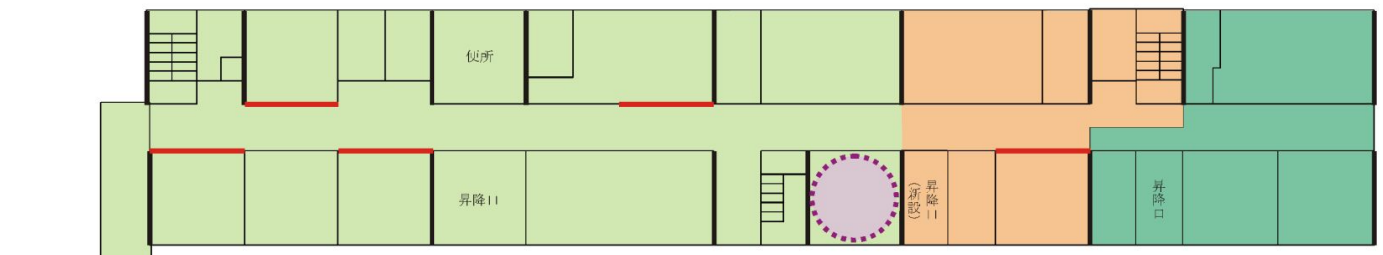

資料 1 - 1

旧札幌市立真駒内緑小学校

1 階 平面 図

- 民間事業者貸付部分  
(貸付面積: 1, 806. 91 m<sup>2</sup>)
- 子どもの体験活動の場
- 札幌市立大学
- 札幌市南区保育・子育て支援センター
- 不登校対策関連施設
- カフェ機能を備えた住民交流を行うスペース
- 既存の耐震壁位置
- 新規耐震壁位置(予定)

2 階 平面 図

3 階 平面 図

札幌市南区保育・子育て支援センター

小規模保育事業(指定管理)部分