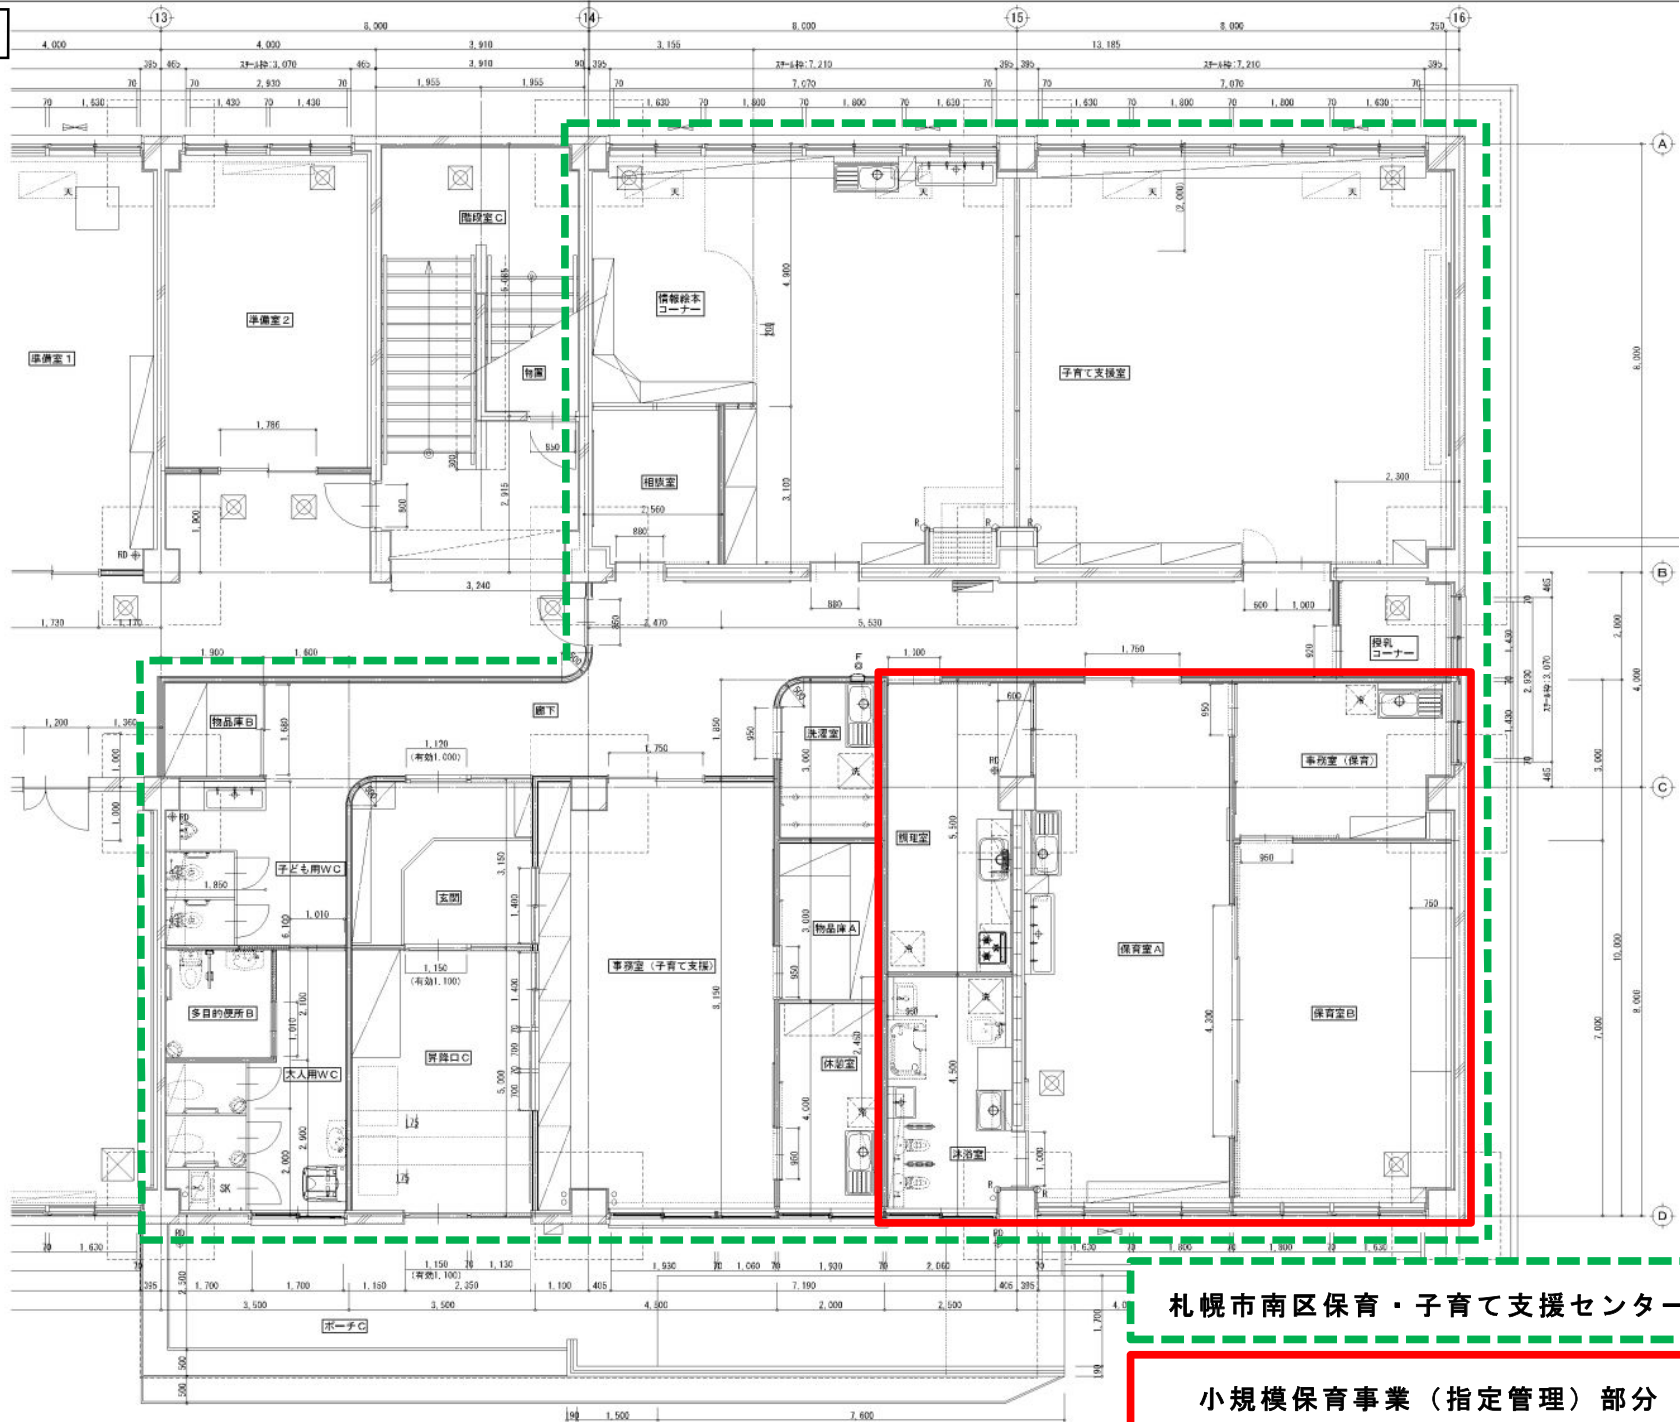

資料 1 - 1

旧札幌市立真駒内緑小学校

1 階 平面 図

- 民間事業者貸付部分  
(貸付面積: 1, 806. 91 m<sup>2</sup>)
- 子どもの体験活動の場
- 札幌市立大学
- 札幌市南区保育・子育て支援センター
- 不登校対策関連施設
- カフェ機能を備えた住民交流を行うスペース
- 既存の耐震壁位置
- 新規耐震壁位置(予定)

2 階 平面 図

3 階 平面 図

札幌市南区保育・子育て支援センター

小規模保育事業(指定管理)部分