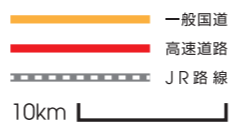

意外と近いさっぽろ圏の都市間距離

北広島市

- 札幌市まで 約19km
- JR 札幌 ⇄ 北広島 (快速利用) 約16分
- JR 新千歳空港 ⇄ 北広島 (快速利用) 約20分

石狩市

- 札幌市まで 約13km
- バス 札幌 ⇄ 石狩市役所 約45分
- JR+地下鉄+バス 新千歳空港 ⇄ 石狩市役所 約75分

当別町

- 札幌市まで 約22km
- JR 札幌 ⇄ 当別 約40分
- JR 新千歳空港 ⇄ 当別 約80分

新篠津村

- 札幌市まで 約30km
- 自動車 札幌 ⇄ 新篠津 約50分
- 自動車 新千歳空港 ⇄ 新篠津 約100分

南幌町

- 札幌市まで 約30km
- 自動車 札幌 ⇄ 南幌 約45分
- JR+バス 新千歳空港 ⇄ 南幌 約45分

長沼町

- 札幌市まで 約32km
- 自動車 札幌 ⇄ 長沼 約50分
- 自動車 新千歳空港 ⇄ 長沼 約30分

札幌市

- JR 新千歳空港 ⇄ 札幌 (快速利用) 約38分

小樽市

- 札幌市まで 約37km
- JR 札幌 ⇄ 小樽 (快速利用) 約32分
- JR 新千歳空港 ⇄ 小樽 (快速利用) 約73分

岩見沢市

- 札幌市まで 約32km
- JR 札幌 ⇄ 岩見沢 (特急利用) 約25分
- JR 新千歳空港 ⇄ 岩見沢 (特急+快速利用) 約65分

江別市

- 札幌市まで 約15km
- JR 札幌 ⇄ 江別 約20分
- JR 新千歳空港 ⇄ 江別 約60分

千歳市

- 札幌市まで 約36km
- JR 札幌 ⇄ 千歳 (快速利用) 約30分
- JR 新千歳空港 ⇄ 千歳 約7分

恵庭市

- 札幌市まで 約27km
- JR 札幌 ⇄ 恵庭 (快速利用) 約24分
- JR 新千歳空港 ⇄ 恵庭 (快速利用) 約13分

「札幌市まで」の距離は、札幌市役所から各市町村の役所・役場までの直線距離です。JRなどの掲載時間には、乗り継ぎにかかる時間は含まれておりません。

首都圏とのアクセスも抜群 交通機関が充実しているさっぽろ圏

各市町村の市街地から札幌市の市街地までは40km圏内の距離となっており、JRなどの交通機関も充実しているので、さっぽろ圏内の移動もスムーズです。新千歳空港から札幌駅まではJR(快速利用)で約38分なので、首都圏とのアクセスも抜群です。また、札幌市から北海道内の主要都市へのJRやバス、道路網も充実しているため、さっぽろ圏を拠点とした観光へも気軽に行くことができます。

ドライブは色々なコースが選べて楽しいよ!

その他、道道なども整備されていますので、様々なルートで仕事や買い物、ドライブにご利用できます。