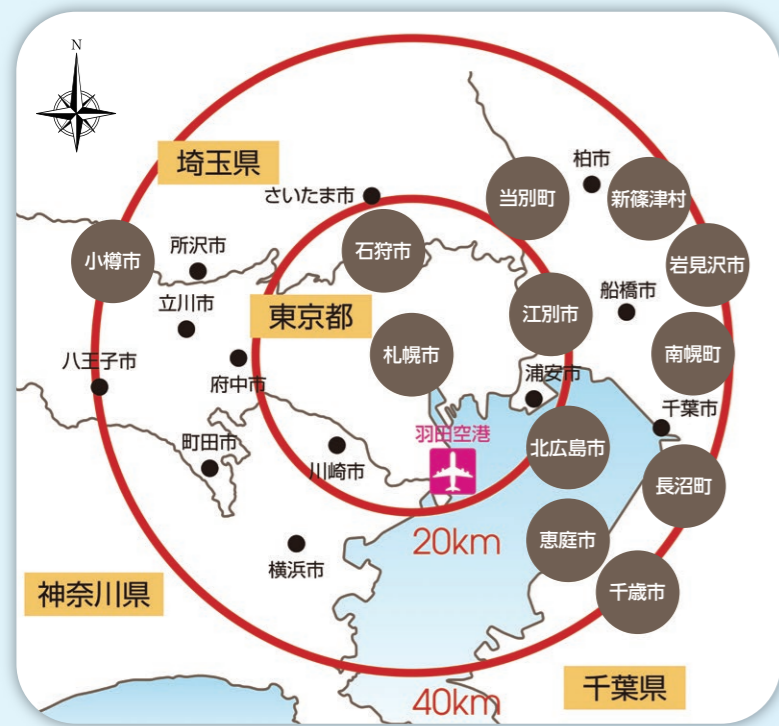

# 意外と近いさっぽろ圏の都市間距離

※上記地図の中心は「皇居」です。

## 北広島市

- 札幌市まで 約19km
- JR 札幌 ⇄ 北広島 (快速利用) 約16分
- JR 新千歳空港 ⇄ 北広島 (快速利用) 約20分

## 当別町

- 札幌市まで 約22km
- JR 札幌 ⇄ 当別 約40分
- JR 新千歳空港 ⇄ 当別 約80分

## 新篠津村

- 札幌市まで 約30km
- 自動車 札幌 ⇄ 新篠津 約50分
- 自動車 新千歳空港 ⇄ 新篠津 約100分