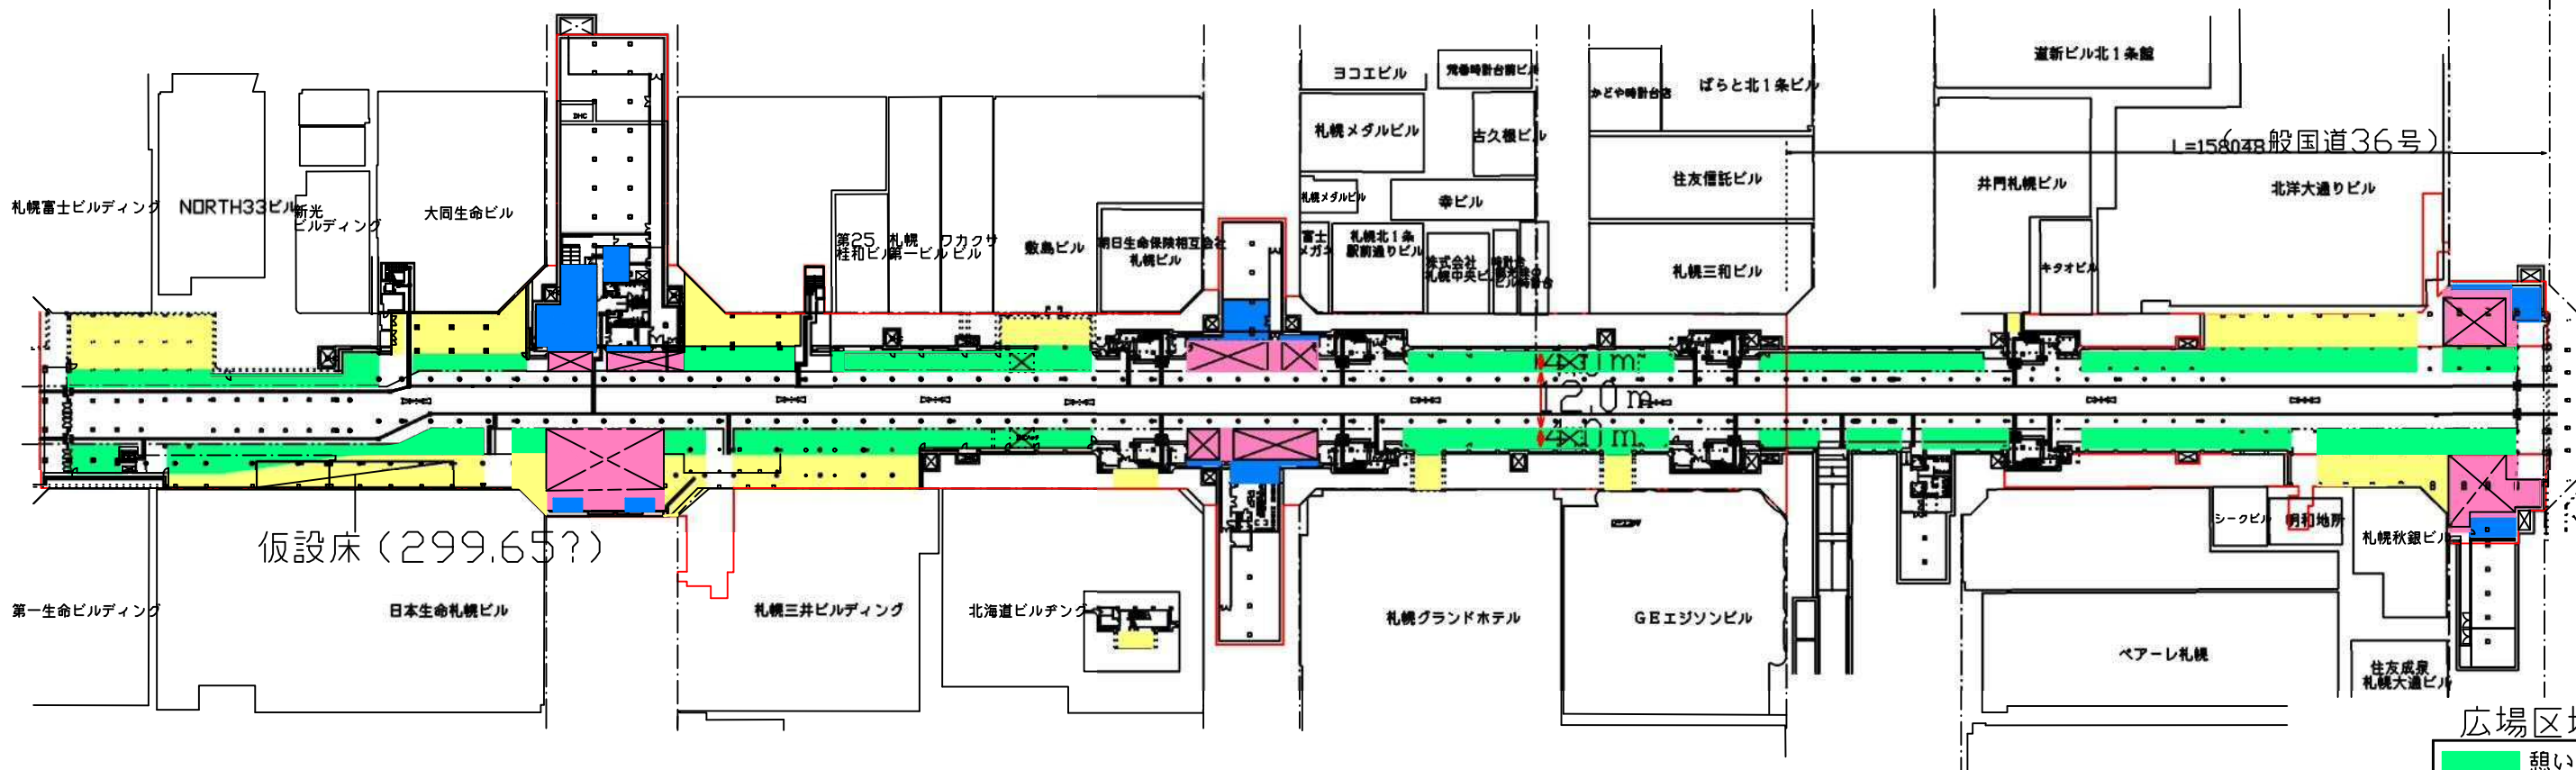

1/800

広場区域 凡例

- 憩いの空間
- ビル接続空間
- 交差点広場
- 維持管理スペース