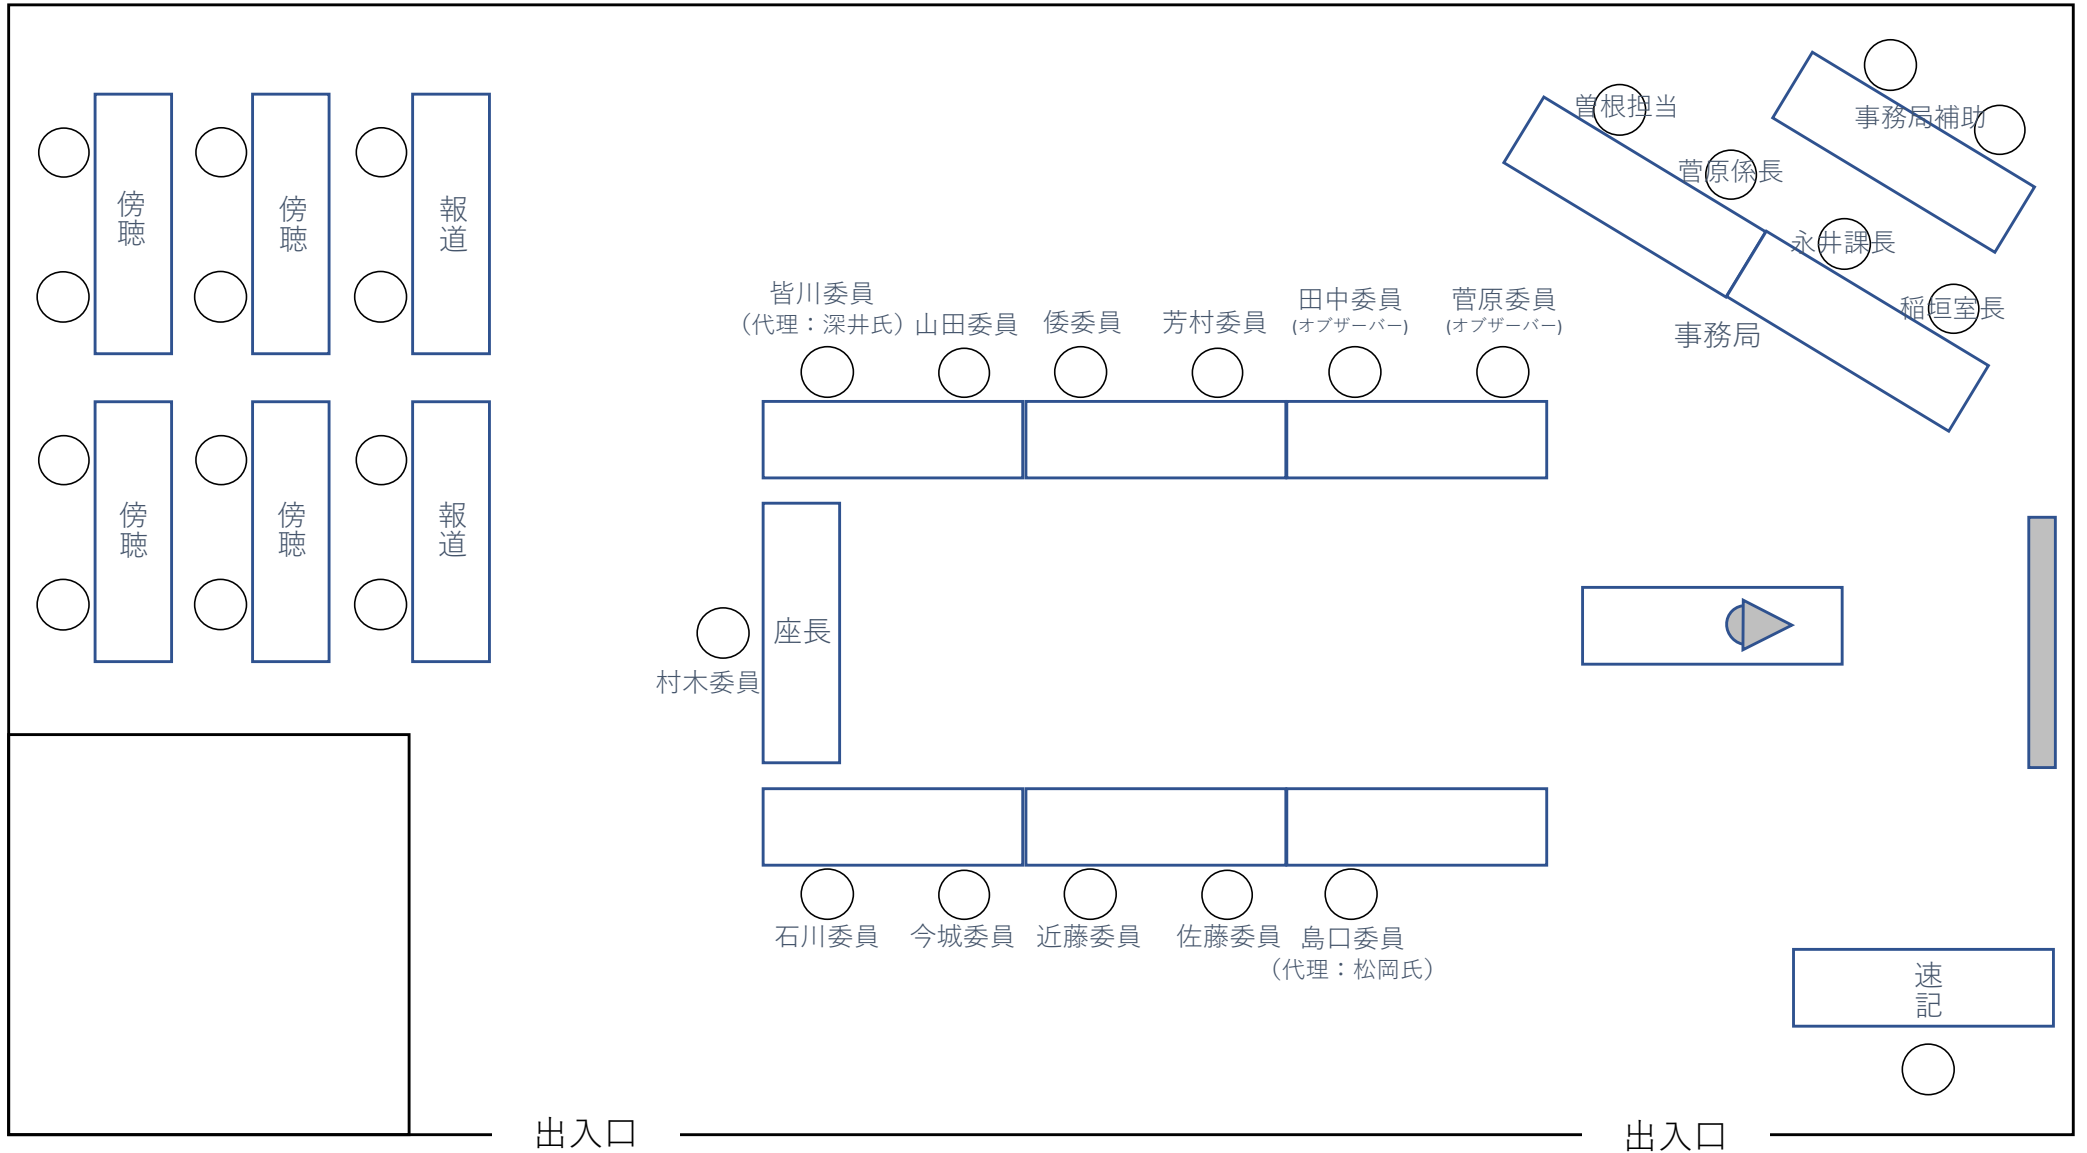

日時 : 令和5年3月14日(火) 15:30から(2時間程度)

出入口

出入口