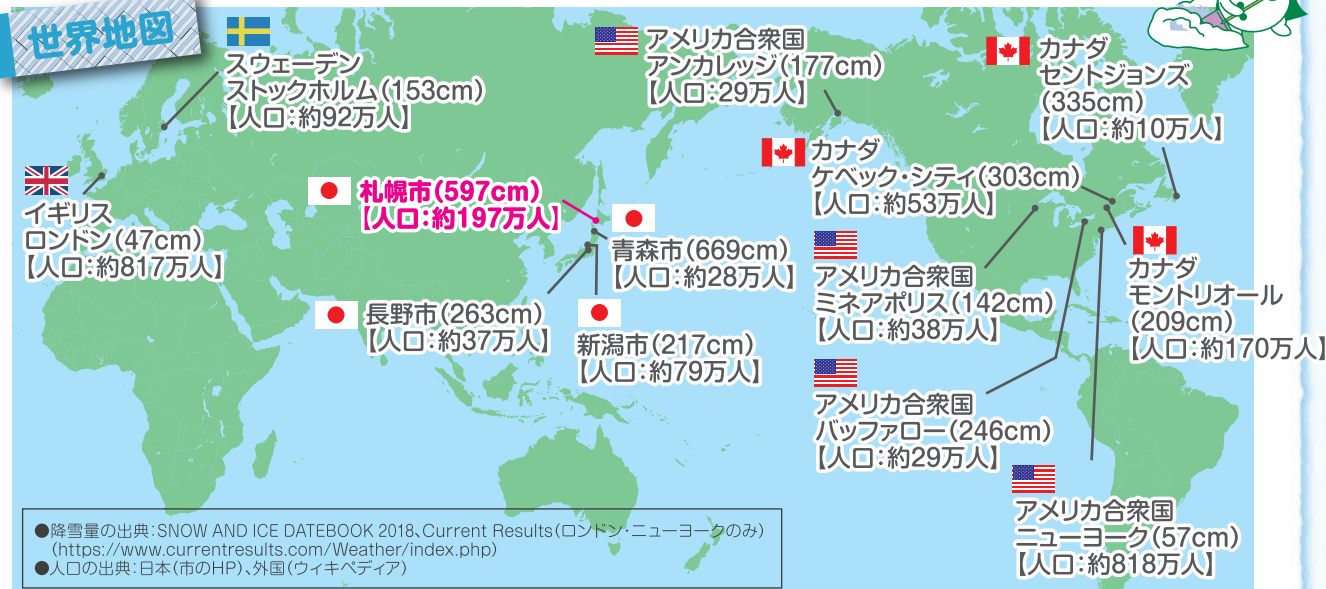

今月から「雪学習NEWS」が発行です!今年度も雪の魅力についてお伝えしていきます。今回は、「世界の雪」をテーマに、世界の降雪量や昭和新年国際雪合戦の魅力についてご紹介。社会科の学習や総合的な学習の時間でも大いに活用できる内容です!

社会

外国ではどのくらい雪が降るのかな?

私たちが住んでいる札幌。冬にはたくさんの雪が降りますよね。しかし、世界の全ての都市に雪が降るわけではありません。雪の降る世界の主な都市を地図にまとめてみました。これを元に考えてみましょう!

下の地図にある主な都市の中で

- ① 人口が多い都市ベスト3はどこかな?
- ② 雪がたくさん降る都市ベスト3はどこかな?
- ③ ①にも②にも入る都市はどこかな?
- ④ ①②③からどんなことが言えそうかな?

[降雪量と人口]

札幌の北緯は43度。北極が北緯90度と考えると札幌はその半分にも達していません。北欧やロシア、カナダ、アラスカなど、札幌より緯度が高く、札幌よりも寒い地域はたくさんあります。しかし、そのような地域で冬期の降雪量の多い地域は実は珍しいのです。平年で6m。昨年度のような少雪年でも降雪量が4mを超える100万都市は、世界中に札幌しかありません。緯度の割に「厳しい寒さ」、日本海から供給される「豊富な水分」、そして、そこに集まる「200万人近い人々」。この3つが重なることは奇跡的なことです。