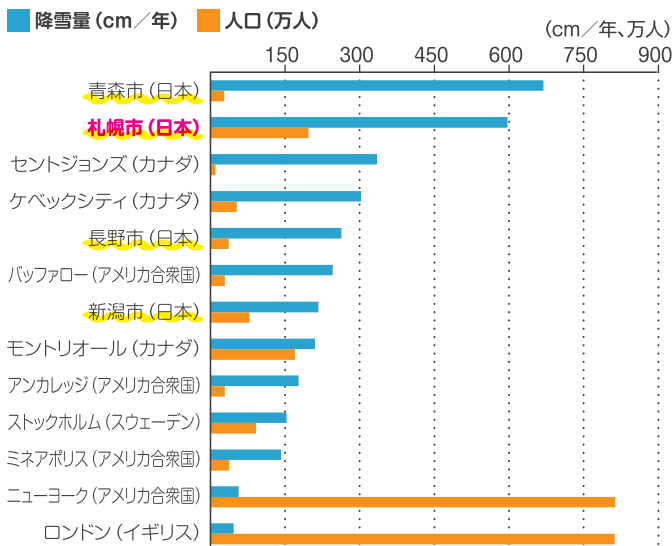

札幌の冬の魅力、
子どもたちに届けましょう!

雪学習 NEWS

札幌市内
小学校
教諭向け

Since 2016

雪学習NEWSでは、札幌市の小学校教諭を対象に、札幌の冬についての話題や知識などの情報を、冬のシーズンを中心に、定期的にお届けします。

No.27

世界の雪

雪が降らない外国の子どもは、雪を見ると感動すると言います。世界の雪と札幌の雪について調べてみました。

今月から「雪学習NEWS」が発行です!今年度も雪の魅力についてお伝えしていきます。今回は、「世界の雪」をテーマに、世界の降雪量や昭和新年国際雪合戦の魅力についてご紹介。社会科の学習や総合的な学習の時間でも大いに活用できる内容です!

社会

外国ではどのくらい雪が降るのかな?

私たちが住んでいる札幌。冬にはたくさんの雪が降りますよね。しかし、世界の全ての都市に雪が降るわけではありません。雪の降る世界の主な都市を地図にまとめてみました。これを元に考えてみましょう!

下の地図にある主な都市の中で

- ① 人口が多い都市ベスト3はどこかな?
- ② 雪がたくさん降る都市ベスト3はどこかな?
- ③ ①にも②にも入る都市はどこかな?
- ④ ①②③からどんなことが言えそうかな?

[降雪量と人口]

札幌の北緯は43度。北極が北緯90度と考えると札幌はその半分にも達していません。北欧やロシア、カナダ、アラスカなど、札幌より緯度が高く、札幌よりも寒い地域はたくさんあります。しかし、そのような地域で冬期の降雪量の多い地域は実は珍しいのです。平年で6m。昨年度のような少雪年でも降雪量が4mを超える100万都市は、世界中に札幌しかありません。緯度の割に「厳しい寒さ」、日本海から供給される「豊富な水分」、そして、そこに集まる「200万人近い人々」。この3つが重なることは奇跡的なことです。

北海道大学 非常勤講師
永田 泰浩さん[博士(工学)]

ちなみに去年の冬は・・・
・青森(264cm) ・札幌(427cm) ・富山(34cm)

雪がすごく少なかったのがわかります!今年の冬はこれから。札幌の雪を楽しみたいです!

なるほど!札幌の冬

～朝の会で使える小ネタ～
実物投影機で大きく映そう!!

❄️ スポーツ雪合戦の魅力に迫る!!

みなさんは、雪合戦が好きですか。グラウンドや広い公園で友達と雪球を当て合うのは、おもしろいですよね。実は、雪合戦をスポーツとして楽しんでいる大人もいるということを知っていますか？