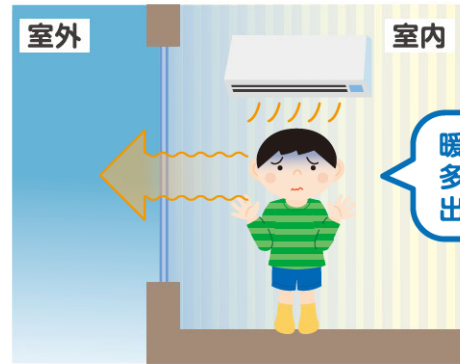

複層窓は、2枚のガラスとガラスの間に乾燥空気を閉じ込めた窓で、1枚のガラス窓より暖かさを外に逃がしにくくなっています。さらに、乾燥空気の代わりにアルゴンガスを閉じ込めた複層窓は断熱効果がアップ。すごいですね!

冬、室内の熱の約50%は窓から逃げると言われていますが、複層ガラスには単板ガラスより2倍以上熱を通し難いものもあり、冷暖房費で比較すると年間で数万円の違いが出る場合があります。

みなさんの身の回りにも複層窓があるかもしれません。探してみましょう!!

複層窓(3層窓の例)

複層ガラスの場合

単板ガラスの場合

Q&A

Q. すべり止め用砂って?

A. 札幌市では、滑り止めに使えるように砂箱を設置しています。砂箱の中には滑り止め材の入った「砂袋」が入っています。砂袋と言っていますが、中に入っているものは、正確には砂ではなく、砂よりも大粒な7号砕石という小石です。この砂は、大きな石を砕いて小石状(2.5~5mm)にしたものです。角のある形状が雪面にささりやすく、滑り止め効果を発揮(はっき)します。道路に置かれている砂箱の砂はツルツル路面に散布するために自由に取って使ってください。