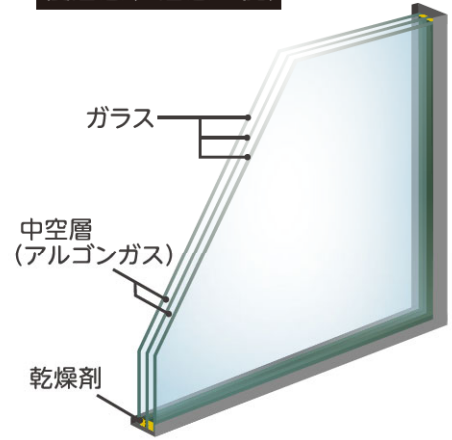

① スパイクなど、滑り止めの金具がついているタイプ

② 柔らかいゴムでできているタイプ

③ 滑り止めのための、クルミの殻や貝殻、コルクなどが入っているタイプ

④ 深い溝があり、滑る原因となる水を吸収するタイプ

このように足が滑らないように様々な工夫をして、冬靴が開発されています。今、子どもたちの冬の運動靴となっている『スノトレ』は、1972年の札幌オリンピックの際に、雪の上でも選手たちがトレーニングできるようにと、スポーツ用品メーカー「アシックス」が開発したもので、商標登録もされています。つまり、厳密に言えば、アシックス製の冬の運動靴だけを『スノトレ』と呼ぶわけですが、今では、どのメーカーであろうとも、冬の運動靴全般を指す言葉として、『スノトレ』という言葉が私たちの生活に根付いています。

参考文献：「北海道民のオキテ」(KADOKAWA)

※このニュースレターは、札幌らしい特色ある学校教育「雪」学習の活性化を願い、教師向け参考資料として発行しています※

なるほど!札幌の冬

～朝の会で使える小ネタ～
実物投影機で大きく映そう!!

❄️ 進化する窓

みなさんの学級も窓がありますよね。きっと外側の窓と内側の窓が2重になっているものも多いのではないのでしょうか。これを「2重窓」と言います。札幌のように寒い地域で、家の中を温かく保つための工夫ですね。ところが最近では、さらに進化した窓があるのです。「複層窓」と言いますが、みなさん聞いたことはありますか？

複層窓は、2枚のガラスとガラスの間に乾燥空気を閉じ込めた窓で、1枚のガラス窓より暖かさを外に逃がしにくくなっています。さらに、乾燥空気の代わりにアルゴンガスを閉じ込めた複層窓は断熱効果がアップ。すごいですね!

冬、室内の熱の約50%は窓から逃げると言われていますが、複層ガラスには単板ガラスより2倍以上熱を通し難いものもあり、冷暖房費で比較すると年間で数万円の違いが出る場合があります。

みなさんの身の回りにも複層窓があるかもしれません。探してみましょう!!

複層窓(3層窓の例)

複層ガラスの場合

単板ガラスの場合

Q&A

Q. すべり止め用砂って?

A. 札幌市では、滑り止めに使えるように砂箱を設置しています。砂箱の中には滑り止め材の入った「砂袋」が入っています。砂袋と言っていますが、中に入っているものは、正確には砂ではなく、砂よりも大粒な7号砕石という小石です。この砂は、大きな石を砕いて小石状(2.5~5mm)にしたものです。角のある形状が雪面にささりやすく、滑り止め効果を発揮(はっき)します。道路に置かれている砂箱の砂はツルツル路面に散布するために自由に取って使ってください。