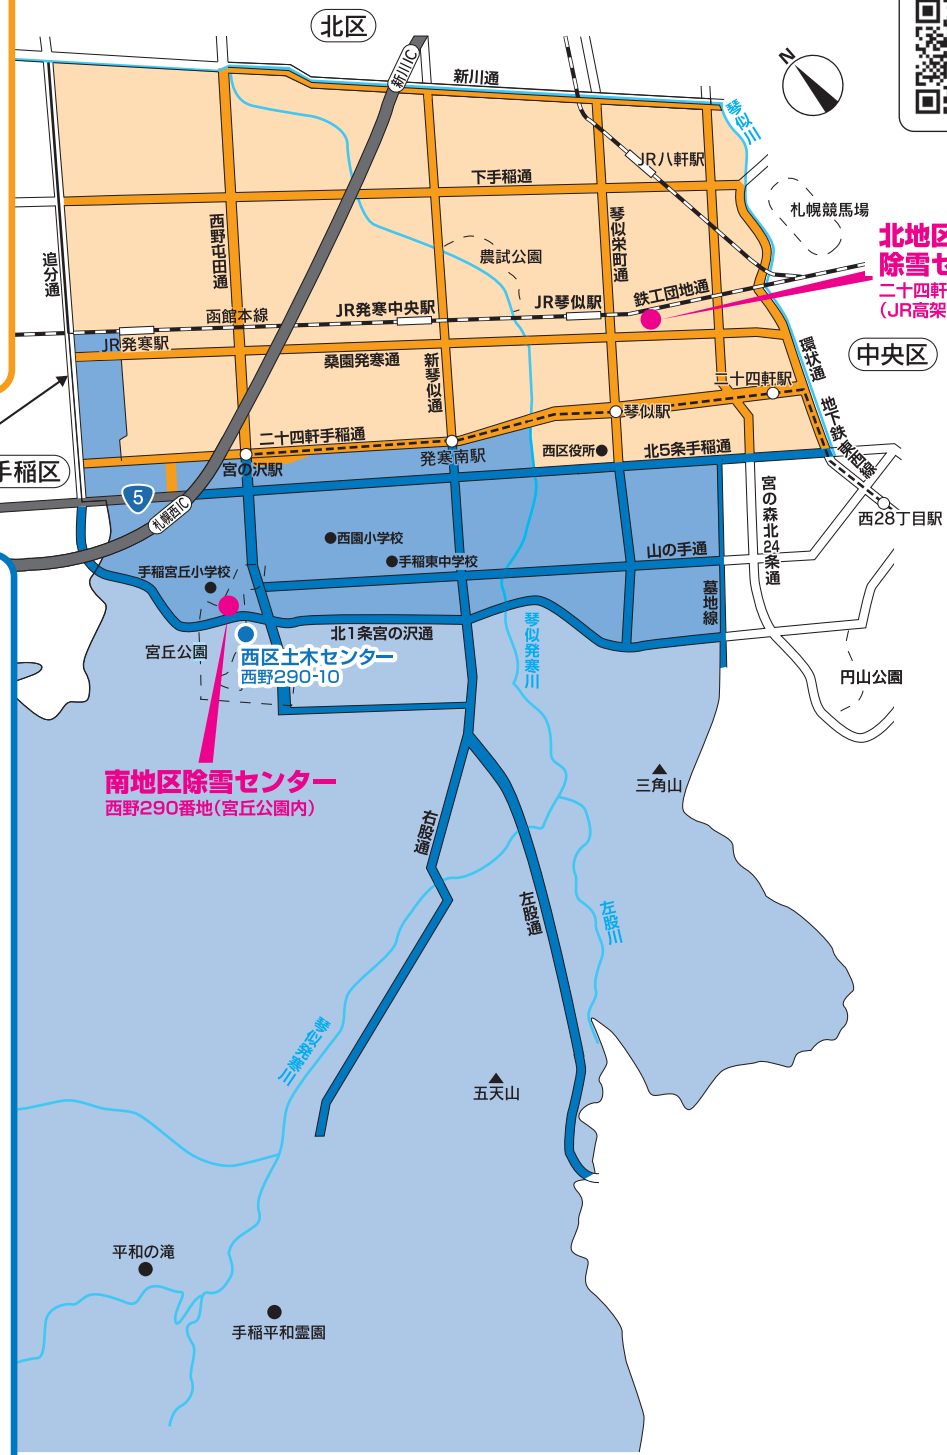

西区除雪センター区域図

除雪作業については、それぞれの区域の**除雪センター**へお問い合わせ願います。

(期間:令和5年12月1日(金)~令和6年3月20日(水・祝) 市の委託を受けた事業者が24時間対応しています)

除雪センターに寄せられるお問い合わせの内容を正確に把握するため、通話を録音いたします。

皆さまのご理解とご協力をお願いいたします。

除雪センター
情報

北地区除雪センター

☎631-6821

【琴似、八軒、二十四軒、発寒】※

- 八軒東・西1~10条(全丁目)
- 発寒1~5条(全丁目)
- 発寒6条3~13丁目
- 発寒7条4・5・7~13丁目
- 発寒8条5・7・9~12丁目
- 発寒8条13丁目1~13番
- 発寒9条9~12丁目
- 発寒9条13丁目1~4番・8~11番
- 発寒10~17条(全丁目)
- 琴似1~4条(全丁目)
- 二十四軒1~4条(全丁目)

追分通

手稲区南地区除雪センター担当
☎691-9251

南地区除雪センター

☎666-8263

【西町、山の手、発寒の一部など】※

- 西野1~3条(全丁目)
- 西町北(全丁目)
- 西町南(全丁目)
- 宮の沢1~3条(全丁目)
- 発寒6~9条14丁目
- 発寒8条13丁目14番
- 発寒9条13丁目5~7番
- 山の手1~3条1~11丁目
- 山の手4条1~10丁目
- 山の手5条1~9丁目
- 山の手6条1~8丁目
- 山の手7条5~7丁目

【北1条宮の沢通より山側】※

- 西野4~14条(全丁目)
- 西野(番地)
- 宮の沢4条3~5丁目
- 宮の沢(番地)
- 福井(全丁目)
- 福井(番地)
- 平和1~3条(全丁目)
- 平和(番地)
- 山の手1条12・13丁目
- 山の手2・3条12丁目
- 山の手4条11丁目
- 山の手5条10丁目
- 山の手6条9丁目
- 山の手7条8丁目
- 山の手(番地)
- 小別沢(番地)

100 国道は札幌道路事務所が担当しています。