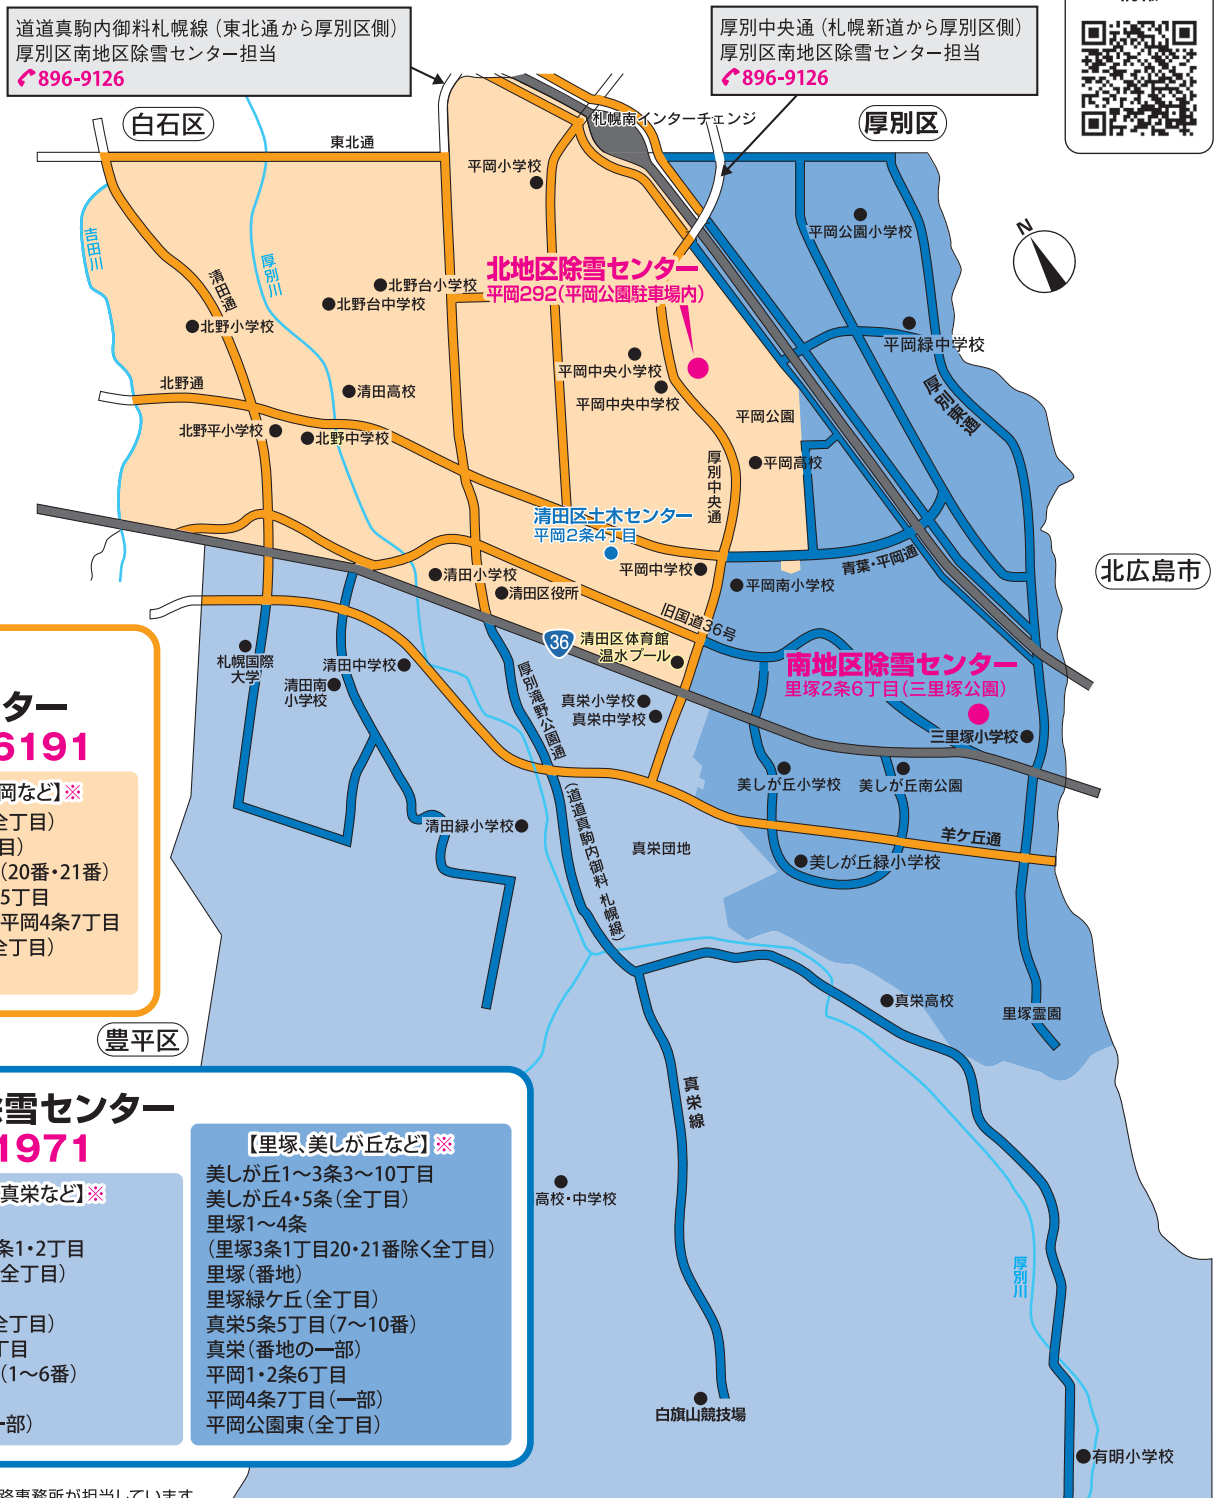

# 清田区除雪センター区域図

除雪作業については、それぞれの区域の**除雪センター**へお問い合わせ願います。  
 (期間:令和5年12月1日(金)~令和6年3月20日(水・祝) 市の委託を受けた事業者が24時間対応しています)

除雪センターに寄せられるお問い合わせの内容を正確に把握するため、通話を録音いたします。  
 皆さまのご理解とご協力をお願いいたします。

除雪センター情報

**北地区  
除雪センター**  
☎882-6191

【北野、平岡など】※

- 北野1~7条(全丁目)
- 清田1条(全丁目)
- 里塚3条1丁目(20番・21番)
- 平岡1・2条1~5丁目
- 平岡3~10条(平岡4条7丁目の一部を除く全丁目)
- 平岡公園

**南地区除雪センター**  
☎885-1971

【清田、真栄など】※

- 有明(番地)
- 美しが丘1~3条1・2丁目
- 清田2~10条(全丁目)
- 清田(番地)
- 真栄1~4条(全丁目)
- 真栄5条1~4丁目
- 真栄5条5丁目(1~6番)
- 真栄6条1丁目
- 真栄(番地の一部)

【里塚、美しが丘など】※

- 美しが丘1~3条3~10丁目
- 美しが丘4・5条(全丁目)
- 里塚1~4条  
(里塚3条1丁目20・21番を除く全丁目)
- 里塚(番地)
- 里塚緑ヶ丘(全丁目)
- 真栄5条5丁目(7~10番)
- 真栄(番地の一部)
- 平岡1・2条6丁目
- 平岡4条7丁目(一部)
- 平岡公園東(全丁目)

■ 国道は札幌道路事務所が担当しています。  
 ※生活道路の新雪除雪の出動情報におけるエリア名(テレビのデータ放送・札幌市公式ホームページ・札幌市LINE公式アカウント)

- 道道、市道についてのお問い合わせは  
**清田区土木部維持管理課(清田区土木センター) ☎888-2800**  
 (月曜~金曜の8時45分~17時15分、閉庁日除く)
- 国道についてのお問い合わせは  
**札幌道路事務所 ☎854-6111**

**ご注意下さい!**

幹線道路などでは、ほかの地域の除雪センターで作業を担当する場合があります。区域図の色区分でご確認をお願いします。