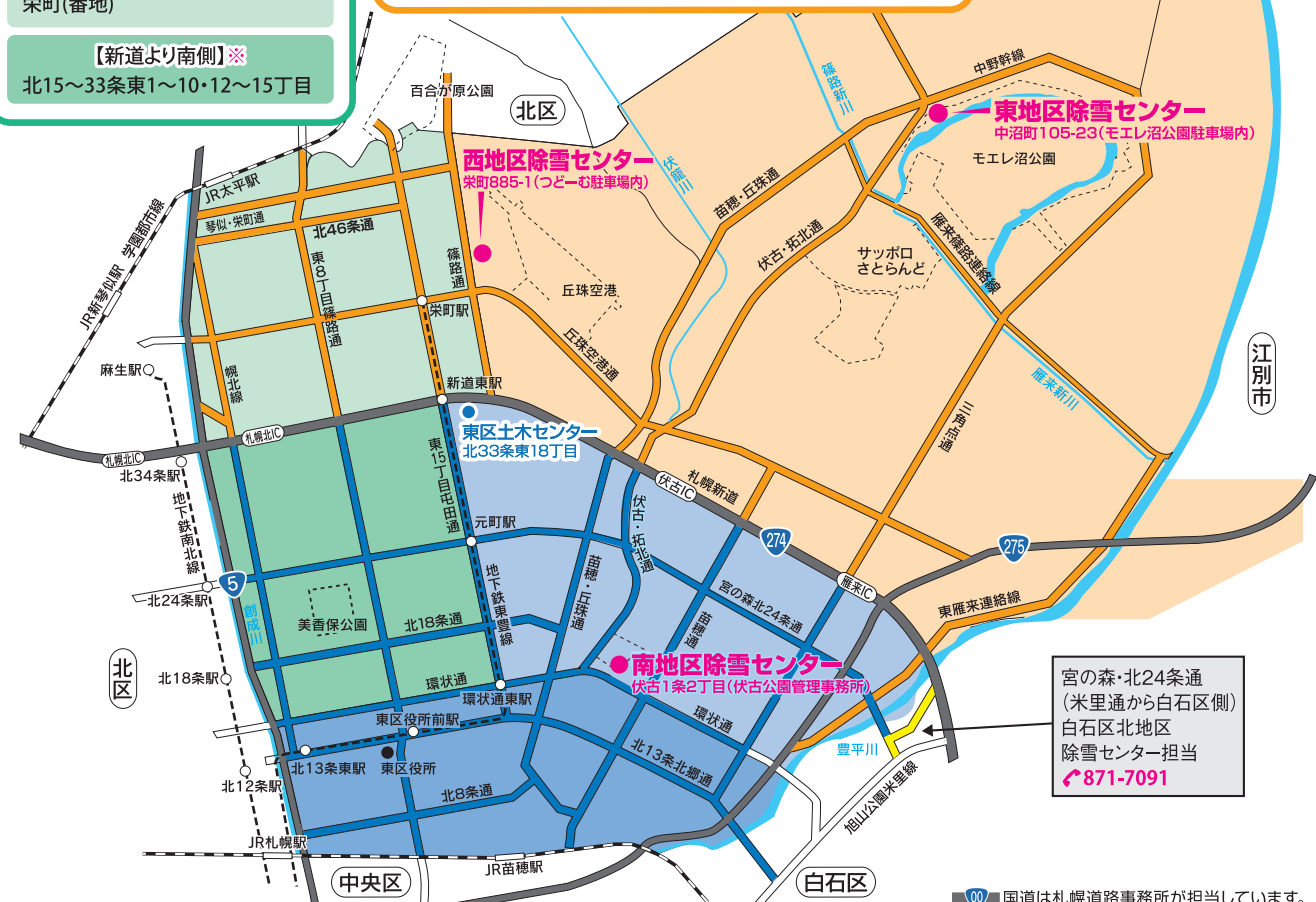

東区除雪センター区域図

除雪作業については、それぞれの区域の**除雪センター**へお問い合わせ願います。
 (期間:令和5年12月1日(金)~令和6年3月20日(水・祝) 市の委託を受けた事業者が24時間対応しています)
 除雪センターに寄せられるお問い合わせの内容を正確に把握するため、通話を録音いたします。
 皆さまのご理解とご協力をお願いいたします。

除雪センター情報

西地区除雪センター ☎781-9515

【新道より北側】※

- 北34~43条東1~10・12~19丁目
- 北44条東1~10・12~15丁目
- 北45・46条東1~10・12~19丁目
- 北47・48条東1~10・13~19丁目
- 北49条東2~10・13~17丁目
- 北50条東2~10・13~15丁目
- 北51条東2~10・14・15丁目
- 栄町(番地)

【新道より南側】※

- 北15~33条東1~10・12~15丁目

東地区除雪センター ☎776-7552

【伏古の一部、北丘珠、中沼など】※

- | | |
|--------------------|---------------|
| 丘珠町(番地) | 中沼町(番地) |
| 北丘珠1~6条(全丁目) | 中沼西1~5条(全丁目) |
| 北34・35条東20~28丁目 | 東雁来6~14条(全丁目) |
| 北36条東20~29丁目 | 東雁来町(番地) |
| 北37条東20~22・25~30丁目 | 東苗穂6~15条(全丁目) |
| 北38・39条東20・21丁目 | 東苗穂町(番地) |
| 北40・41条東20丁目 | 伏古11~14条(全丁目) |
| 栄町(番地) | 中沼1~6条(全丁目) |

宮の森・北24条通
 (米里通から白石区側)
 白石区北地区
 除雪センター担当
 ☎871-7091

00 国道は札幌道路事務所が担当しています。

南地区除雪センター ☎781-5281

【苗穂町、本町など環状通より南側】※

- | | |
|-----------------|----------------------|
| 北4条東10~16丁目 | 北9条東1~16丁目 |
| 北5条東4~17丁目 | 北10~12条東1~17丁目 |
| 北6条東1~8・12~20丁目 | 北13・14条東1~10・12~16丁目 |
| 北7条東1~9・11~20丁目 | 苗穂町(全丁目) |
| 北8条東1~19丁目 | 本町1・2条(全丁目) |