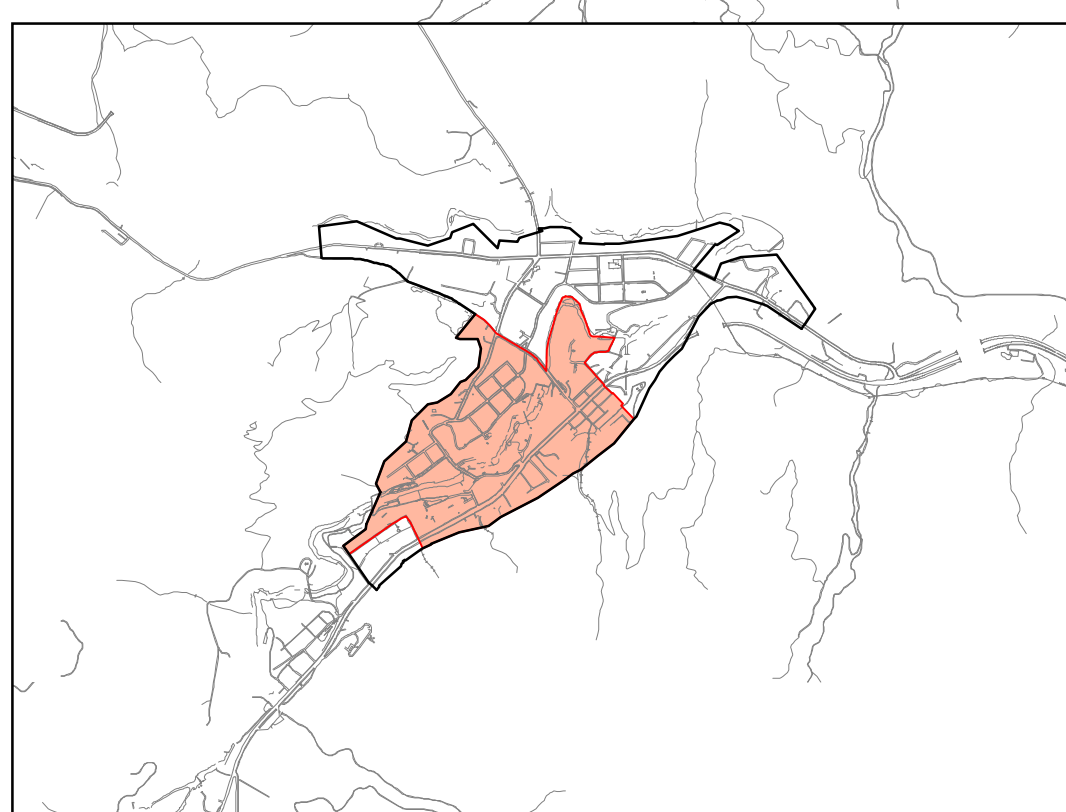

札幌圏都市計画 防火地域及び準防火地域 新旧対照図

番号	変更箇所名	現行	変更後
311	北-29	準防火地域	→ 指定なし

番号	変更箇所名	現行	変更後
312	東-6	指定なし	→ 準防火地域
313	東-32	準防火地域	→ 指定なし

番号	変更箇所名	現行	変更後
309	中-1	準防火地域	→ 指定なし

番号	変更箇所名	現行	変更後
314	西-9	指定なし	→ 準防火地域
315	西-11	指定なし	→ 準防火地域

番号	変更箇所名	現行	変更後
310	中-6	準防火地域	→ 指定なし

番号	変更箇所名	現行	変更後
321	南-7	準防火地域	→ 指定なし
322	南-8	準防火地域	→ 指定なし
323	南-8	準防火地域	→ 指定なし

番号	変更箇所名	現行	変更後
316	西-15	指定なし	→ 準防火地域

番号	変更箇所名	現行	変更後
317	南-11	防火地域	→ 防火地域

番号	変更箇所名	現行	変更後
318	東-1	準防火地域	→ 指定なし
319	東-3	準防火地域	→ 指定なし
320	東-13	準防火地域	→ 指定なし