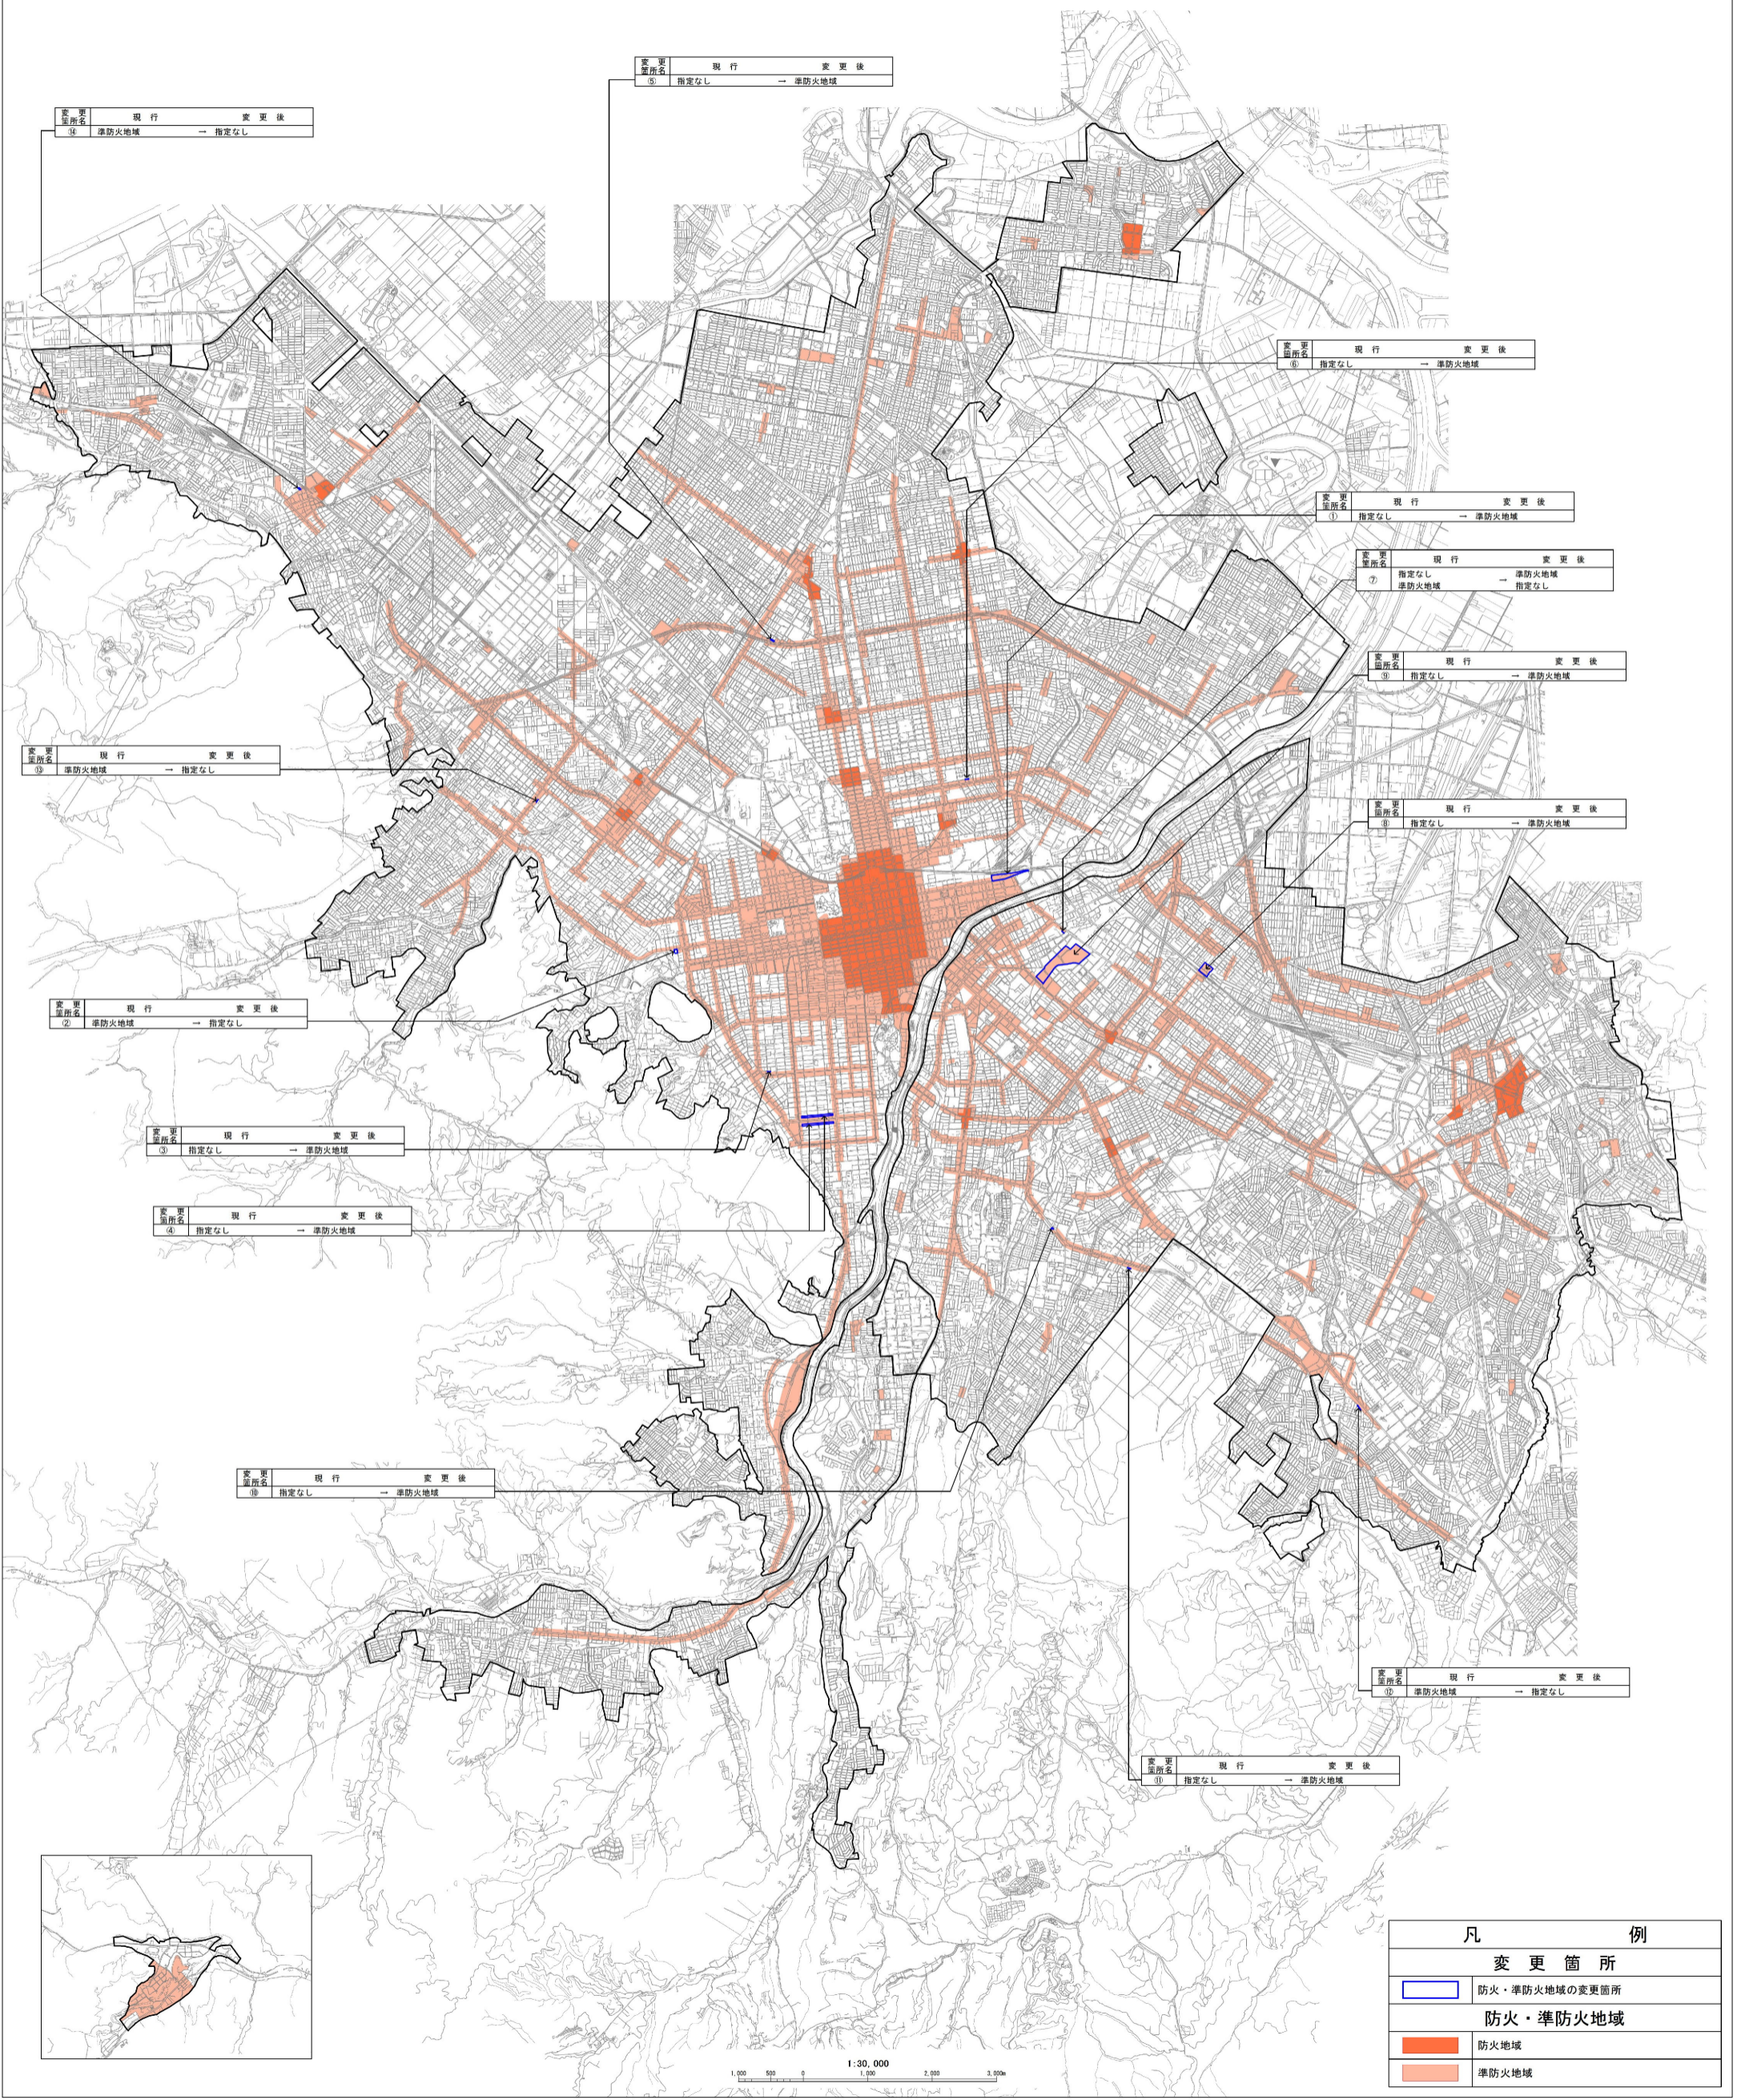

# 札幌圏都市計画 防火・準防火地域 新旧対照図

1:30,000  
1,000 500 0 1,000 2,000 3,000m

凡 例	
変更箇所	
	防火・準防火地域の変更箇所
防火・準防火地域	
	防火地域
	準防火地域