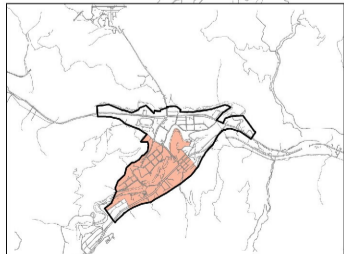

# 札幌圏都市計画 防火・準防火地域 新旧対照図

1:30,000  
1,000 500 0 1,000 2,000 3,000m

凡 例	
変更箇所	
	防火・準防火地域の変更箇所
防火・準防火地域	
	防火地域
	準防火地域