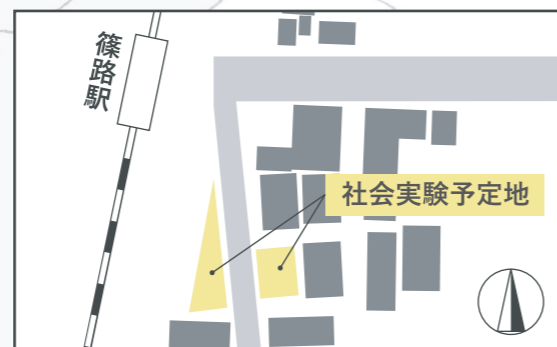

# 2021.10.31-11.7

スケジュール：

	10	11	12	13	14	15	16	17	18	19	20(時)
10.31 (日)		[実施時間]									
11.01 (月)		[実施時間]									
11.02 (火)		[実施時間]									
11.03 (水)		[実施時間]									
11.04 (木)		[実施時間]									
11.05 (金)		[実施時間]									
11.06 (土)		[実施時間] [イベント]									
11.07 (日)		[実施時間] [イベント]									

■ 実施時間 ■ キッチンカー ■ イベント

※1 上記のほか、地域団体の活動展示を予定しています  
 ※2 寒さ対策として薪ストーブを用意しています

場所：篠路駅東口前

※会場に駐車場はございませんので、  
 徒歩又は公共交通機関にてお越しください。

※以下状況により中止となる場合がございますので、事  
 前に札幌市ホームページ（右記お問い合わせ先参照）  
 をご確認ください。

新型コロナウイルスの影響により緊急事態宣言等の自  
 粛要請が決定された場合、雨天の場合など