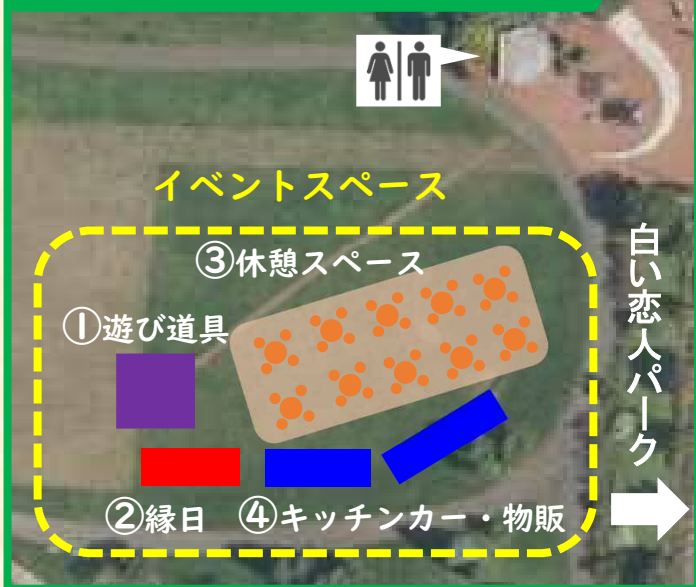

## ①子供向け遊び道具

- ・「うちわお絵描きコーナー」  
「フラフープ」などの遊び道具を用意します。ご自由にご利用ください。

※遊び道具は、変更する可能性があります。  
予めご了承ください。

## ②子ども向け縁日

- ・「輪投げゲーム（景品付き）」  
「ヨーヨー釣り」の縁日コーナーを設置します。

※縁日コーナーは無料ですが、数に限りがあります。予めご了承ください。  
(各日200名程度)

## 宮の沢ふれあい公園（会場図）

## ③休憩スペース

- ・「パラソル付きイス、テーブル」を休憩スペースとして設置します。
- ・誰でも使用できるスペースになっておりますので、ぜひご利用ください。
- ・白い恋人パークでは、『おしゃピク～夏を楽しむピクニック～』イベントが開催されており、期間限定フードメニューも販売しています。テイクアウトして公園内での飲食もできます。

インスタ映えする「おしゃピクセット」が販売されています。

(白い恋人パークHPより)