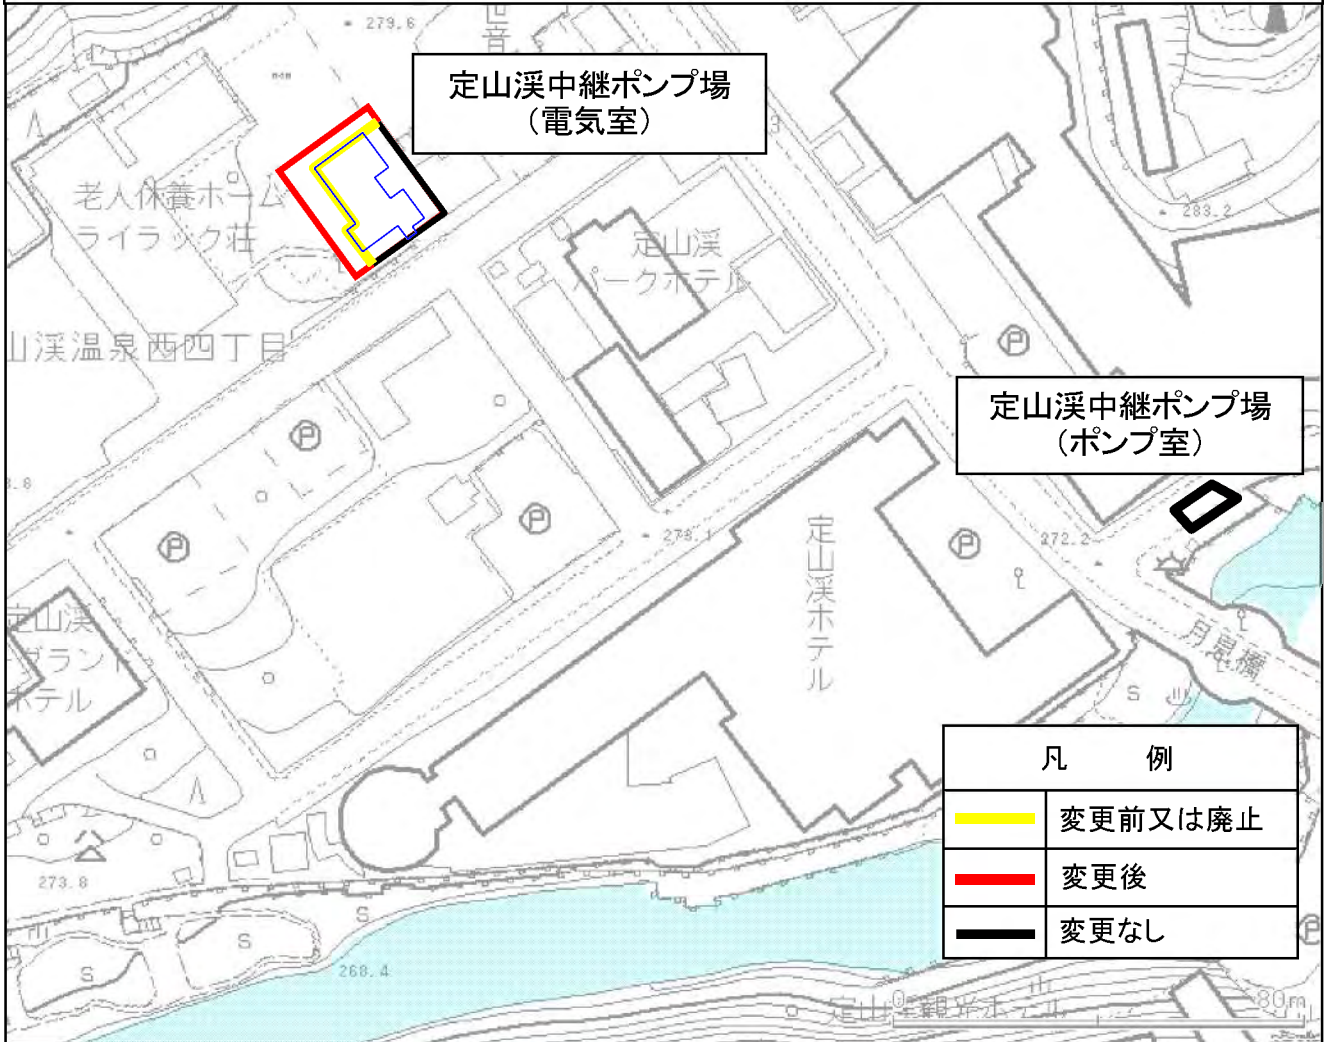

# 定山溪中継ポンプ場

# 東雁来雨水ポンプ場