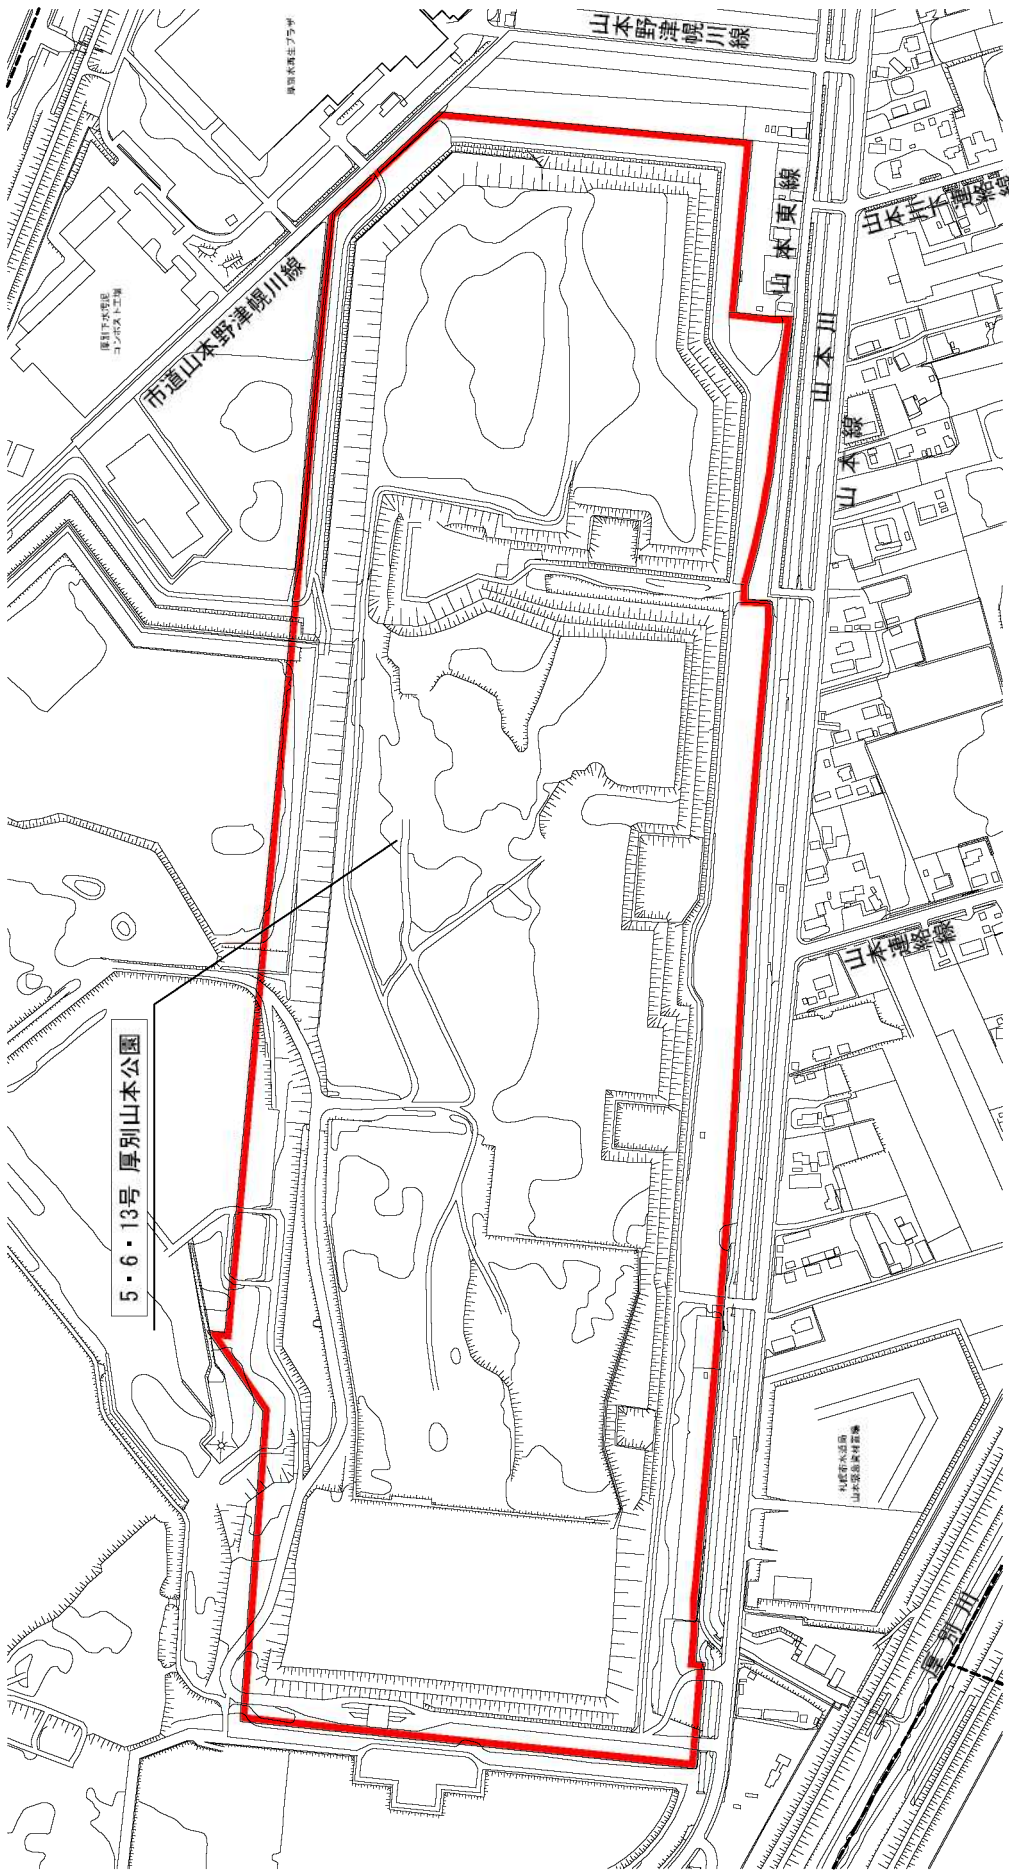

札幌圏都市計画公園の変更（札幌市決定）

1 都市計画公園に 5・6・13号 厚別山本公園を次のように追加する。

種 別	名 称		位 置	面 積	備 考
	番 号	公園名			
総合公園	5・6・13	厚別山本公園	札幌市厚別区 厚別町山本	約 52.1ha	広場 遊戯施設 休養施設 パークゴルフ コース 樹林地

「区域は計画図表示のとおり」

理 由

本公園は、ごみ埋立処分場「山本処理場」の埋立跡地を利用して、総合公園の整備を行うものである。

計画地は、埋立完了後には、札幌市の自然環境を生きしながら市街地をみどりの帯で取り囲む「環状グリーンベルト構想」における拠点公園とする予定で、清掃事業との複合事業としてごみの受け入れを行ってきた。当計画地では既にごみの受け入れが終わり、平成 18 年に最終の覆土を完了している。このことから、清掃事業を担当する環境事業部ほか関係機関と協議を進め、今回、公園としての都市計画を行うものである。

また、従来から本公園は、各区に総合公園 1 箇所を配置する計画における「厚別区に配置する総合公園」予定地として、市域の緑化推進の総合的な指針である「緑の基本計画」に位置付けてきた。このことから、厚別区を中心としたレクリエーション需要と地域におけるニーズを踏まえ、総合公園としての決定を行う。

札幌市公園緑地図

縮尺 三万分の

別		別	
凡	色	凡	色
緑	公園緑地	赤	公園緑地
黄	公園緑地	青	公園緑地
白	公園緑地	紫	公園緑地
...

5.6.13 厚別山本公園

札幌圏都市計画公園	
位置図	縮尺 1/120,000

5・6・13号 厚別山本公園

札幌圏都市計画公園	
5・6・13号 厚別山本公園	
現況図	縮尺 1/6,000

凡例

記号	名称
	新規公園決定区域
	条丁界

札幌圏都市計画公園

平面計画図

縮尺 1/6,000

(参考図)

凡例

新規公園決定区域