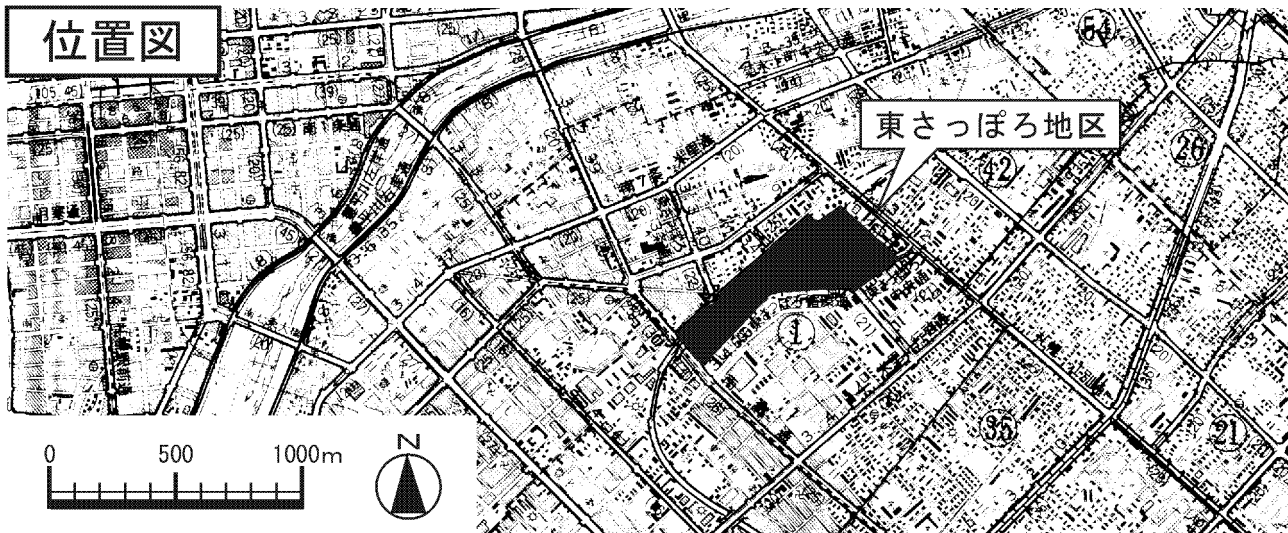

札幌圏都市計画 東さっぽろ地区 地区計画

位置図

計画図

凡 例

	地区計画区域及び再開発等促進区の区域
主要な公共施設	
	歩道沿い空地
	歩行者専用通路
	広 場
地区整備計画区域	
地区施設	
	広 場
地区の区分	
	公共施設地区 (準工業地域)
	商業業務A地区 (近隣商業地域) (準工業地域)
	商業業務B地区 (近隣商業地域) (準工業地域)