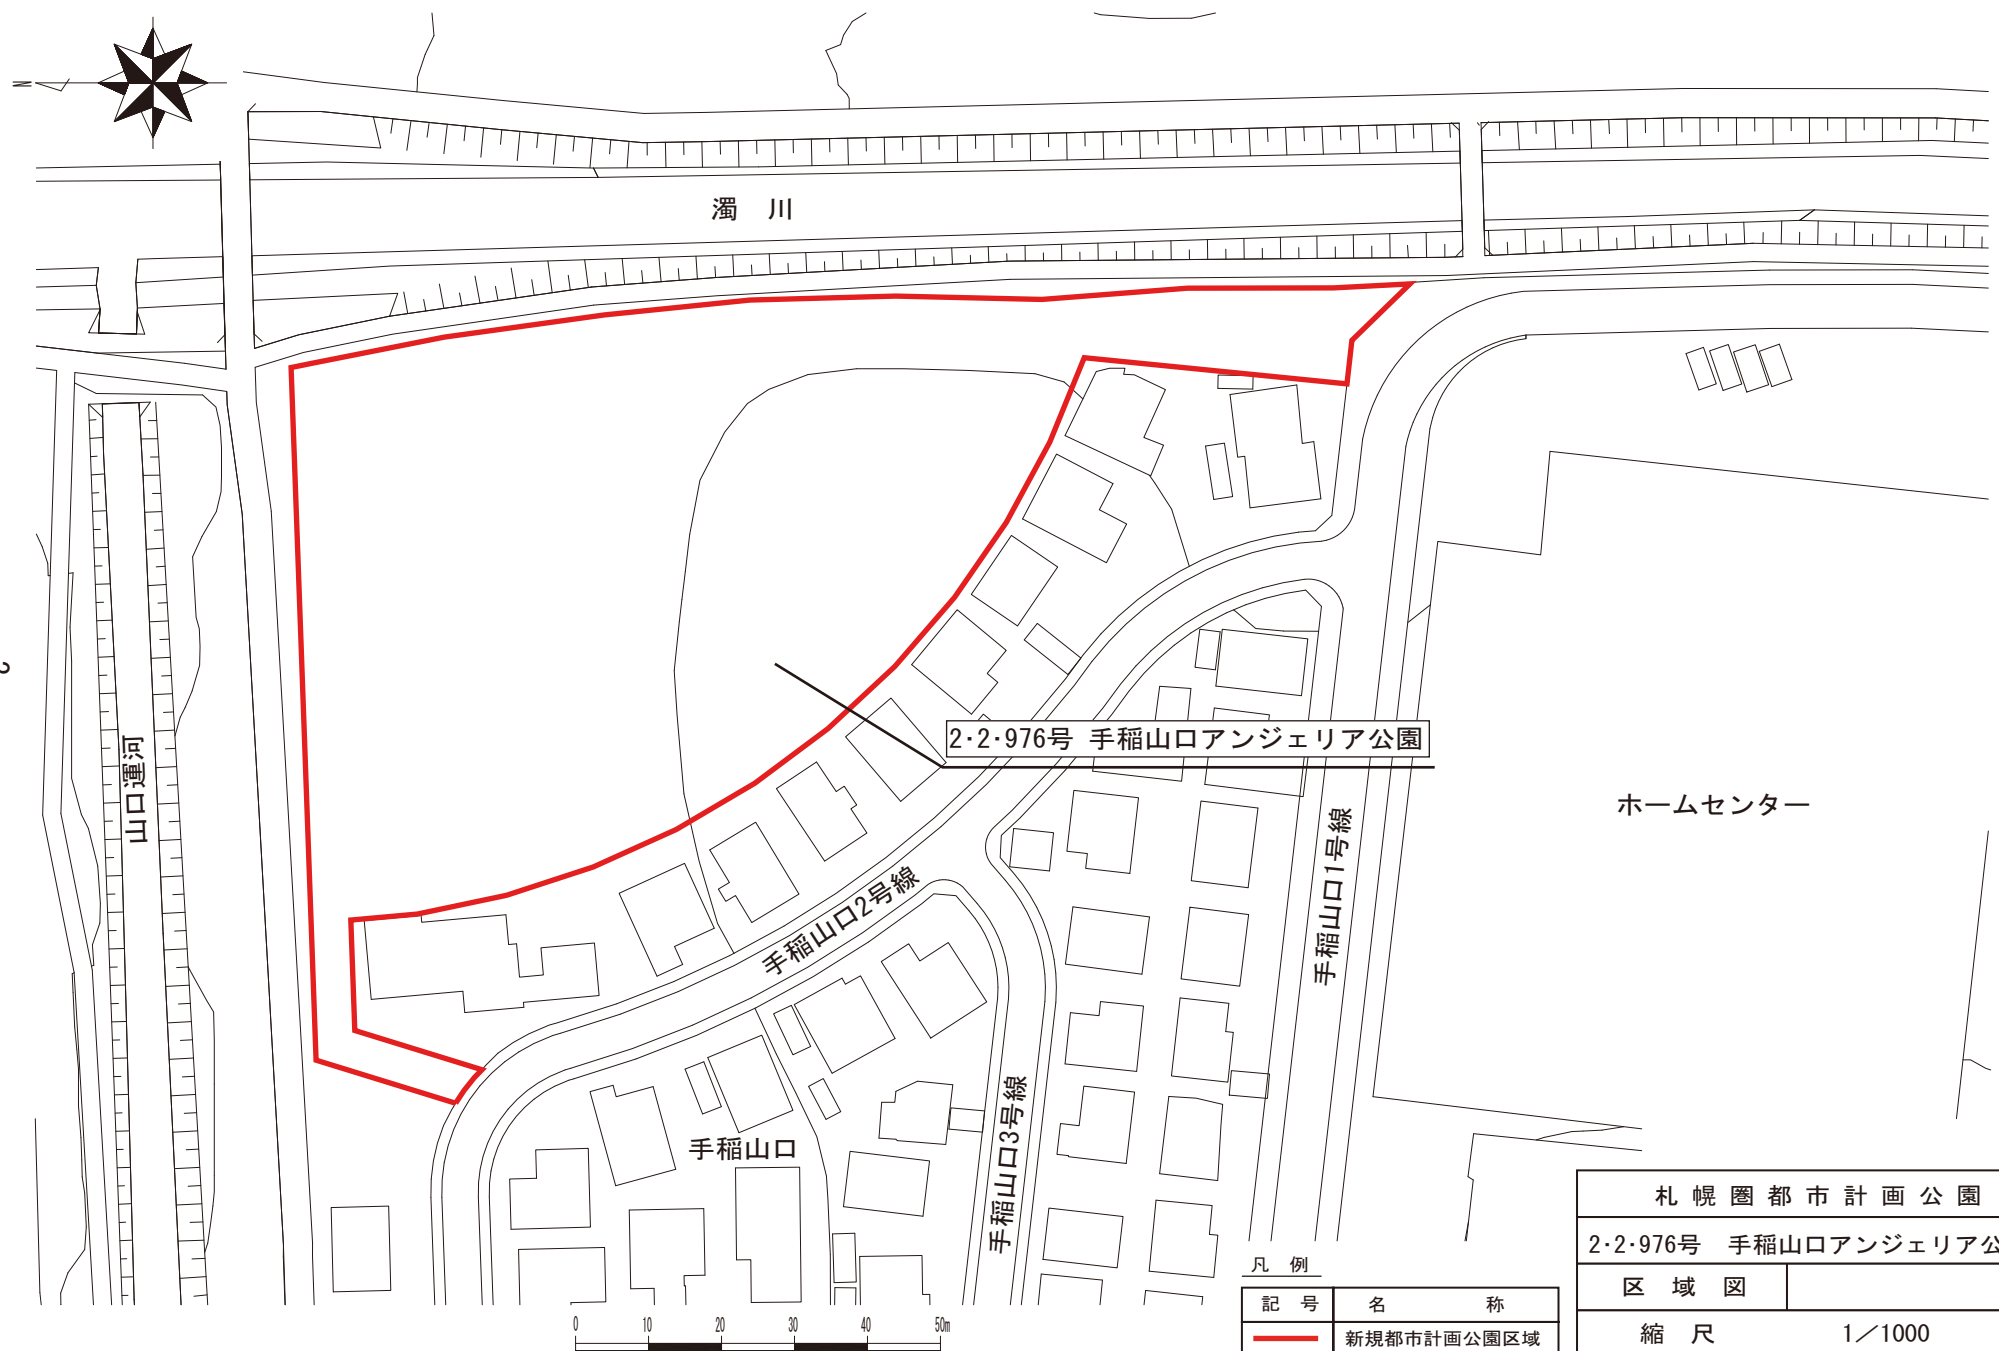

「区域は計画図表示のとおり」

### 理 由

本市における市街地の拡大に伴う環境整備と近隣住民の日常的な利用に供する公園の整備を図るため、手稲山口アンジェリア公園ほか 3 公園を計画する。

札幌市公園緑地図  
縮尺 1:25,000

札幌圏都市計画公園	
2・2・976号	手稲山口アンジェリア公園
2・2・977号	曙12条公園
2・2・978号	明日風5丁目公園
2・2・979号	明日風いちご公園
位置図	

凡例	
記号	名称
	新規都市計画公園区域

2・2・976号 手稲山口アンジェリア公園

ホームセンター

凡例

記号	名称
	新規都市計画公園区域

札幌圏都市計画公園	
2・2・976号 手稲山口アンジェリア公園	
区域図	
縮尺	1/1000

1号雨水貯留池

2・2・977号 曙12条公園

曙12条2丁目