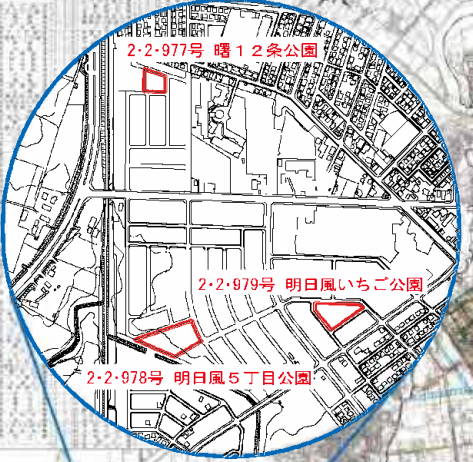

「区域は計画図表示のとおり」

### 理 由

本市における市街地の拡大に伴う環境整備と近隣住民の日常的な利用に供する公園の整備を図るため、手稲山口アンジェリア公園ほか 3 公園を計画する。

札幌市公園緑地図  
縮尺 1:25,000

札幌圏都市計画公園	
2・2・976号	手稲山口アンジェリア公園
2・2・977号	曙12条公園
2・2・978号	明日風5丁目公園
2・2・979号	明日風いちご公園
位置図	

凡例	
記号	名称
	新規都市計画公園区域

2・2・976号 手稲山口アンジェリア公園

ホームセンター

凡例

記号	名称
	新規都市計画公園区域

札幌圏都市計画公園	
2・2・976号 手稲山口アンジェリア公園	
区域図	
縮尺	1/1000

1号雨水貯留池

2・2・977号 曙12条公園

曙12条2丁目