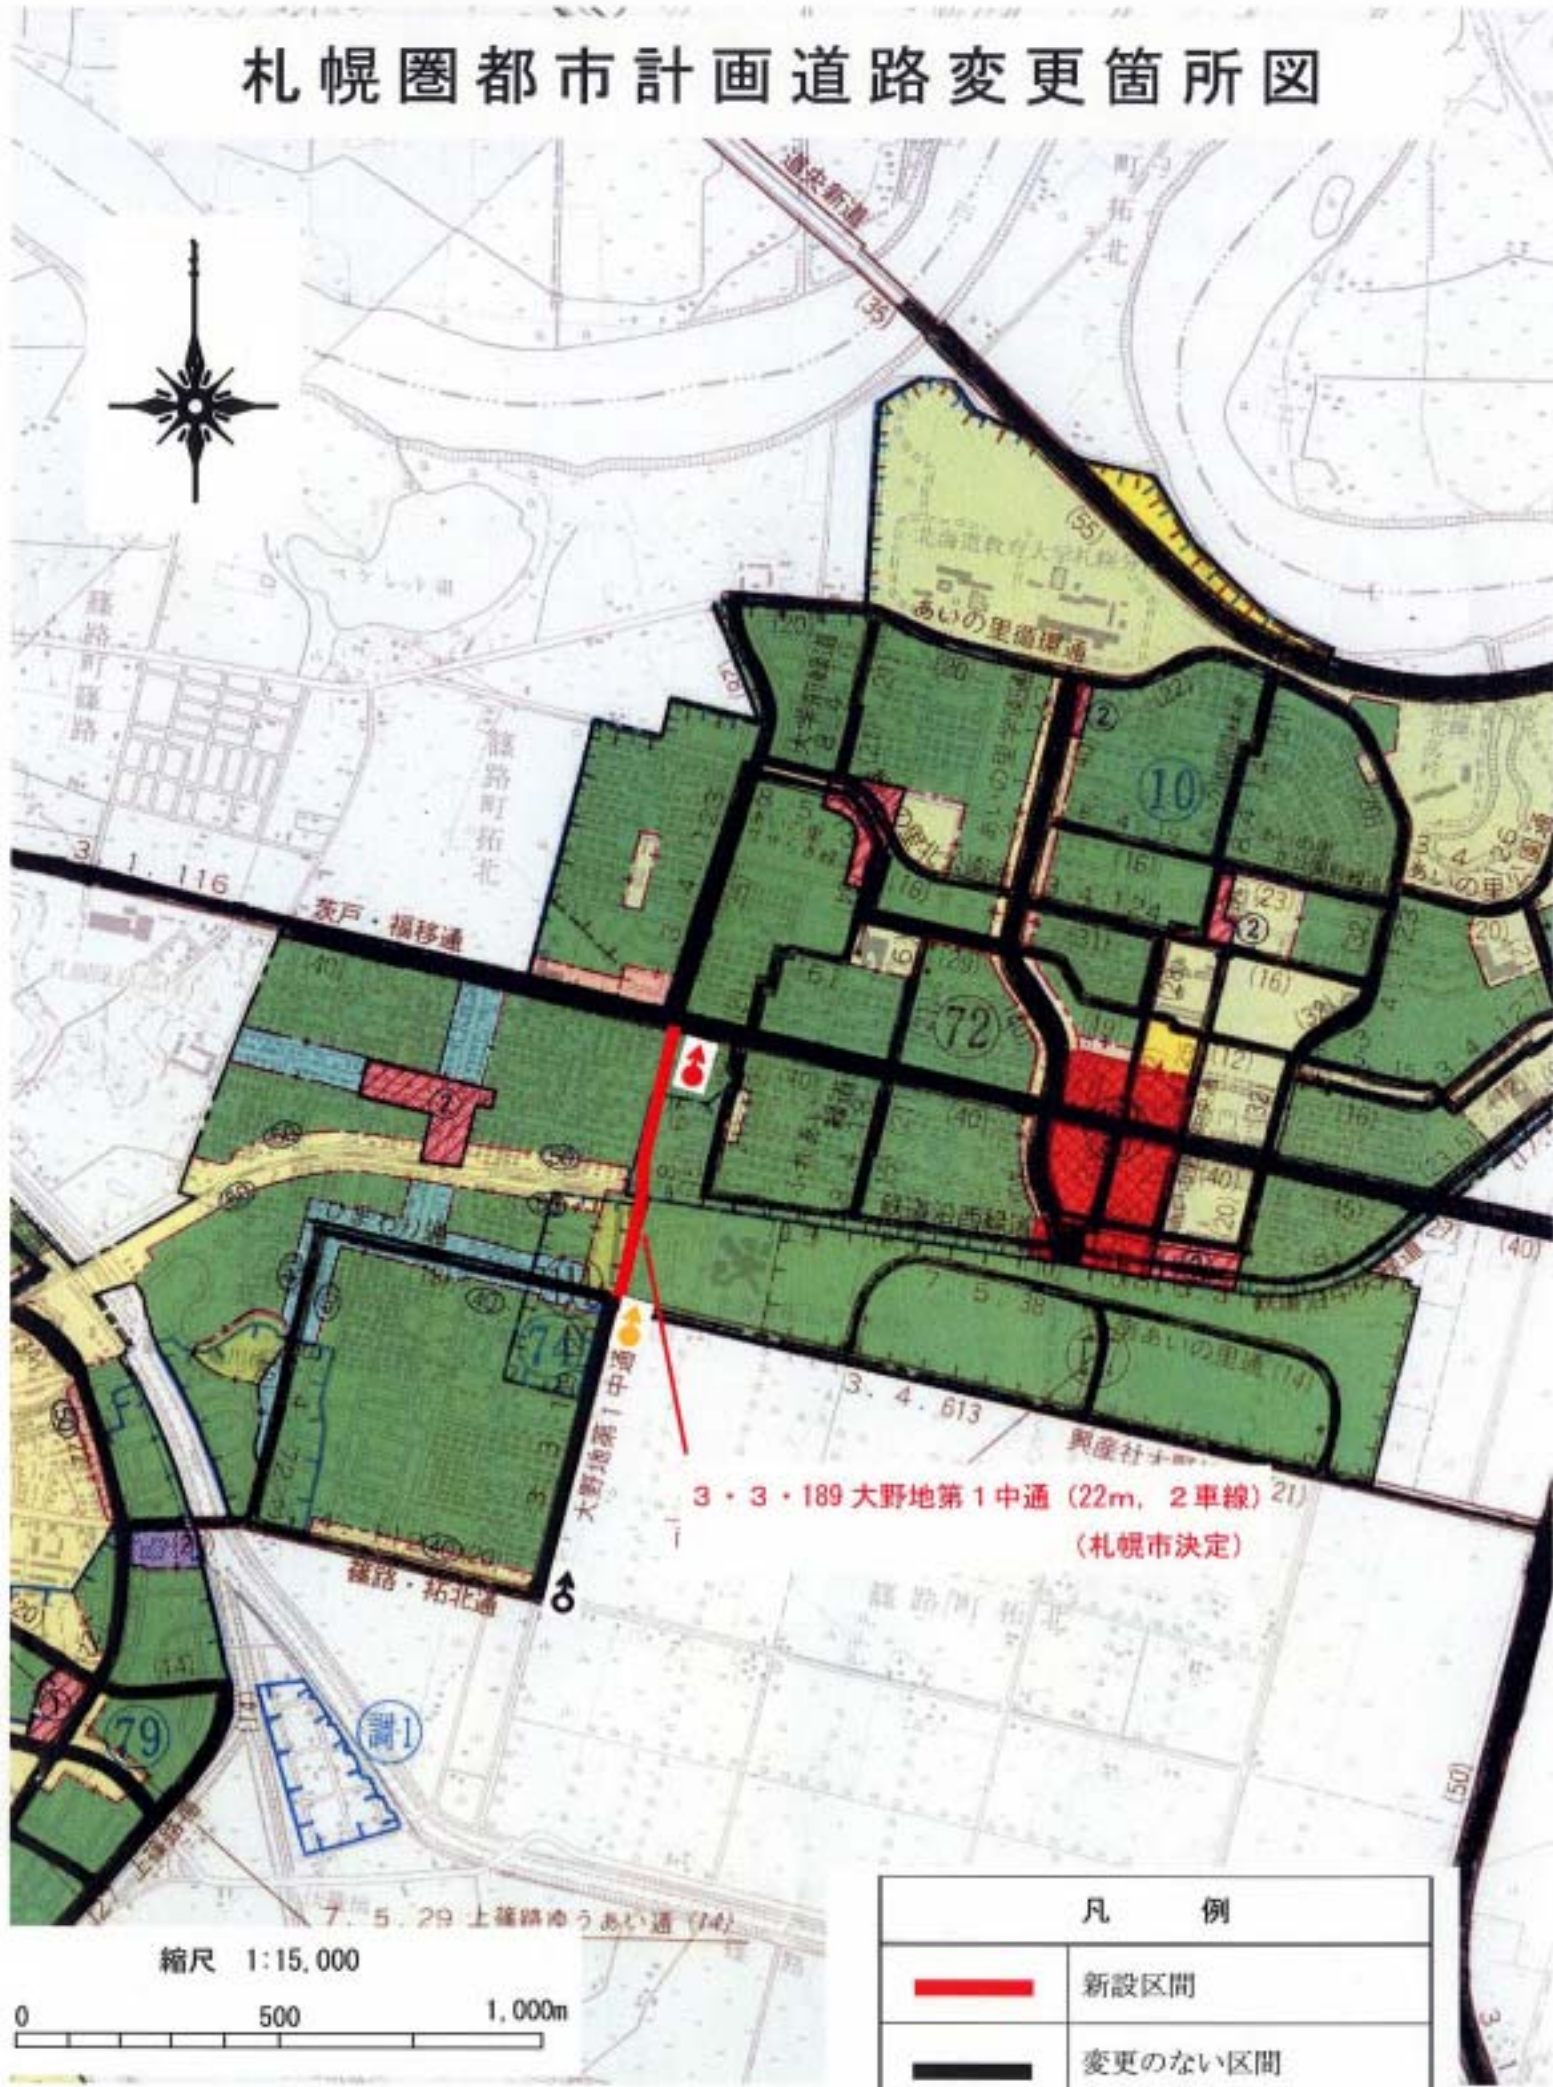

札幌圏都市計画道路変更箇所図

定規圖

3・3・189 大野地第1中通

参考図 (立体交差部分北側)