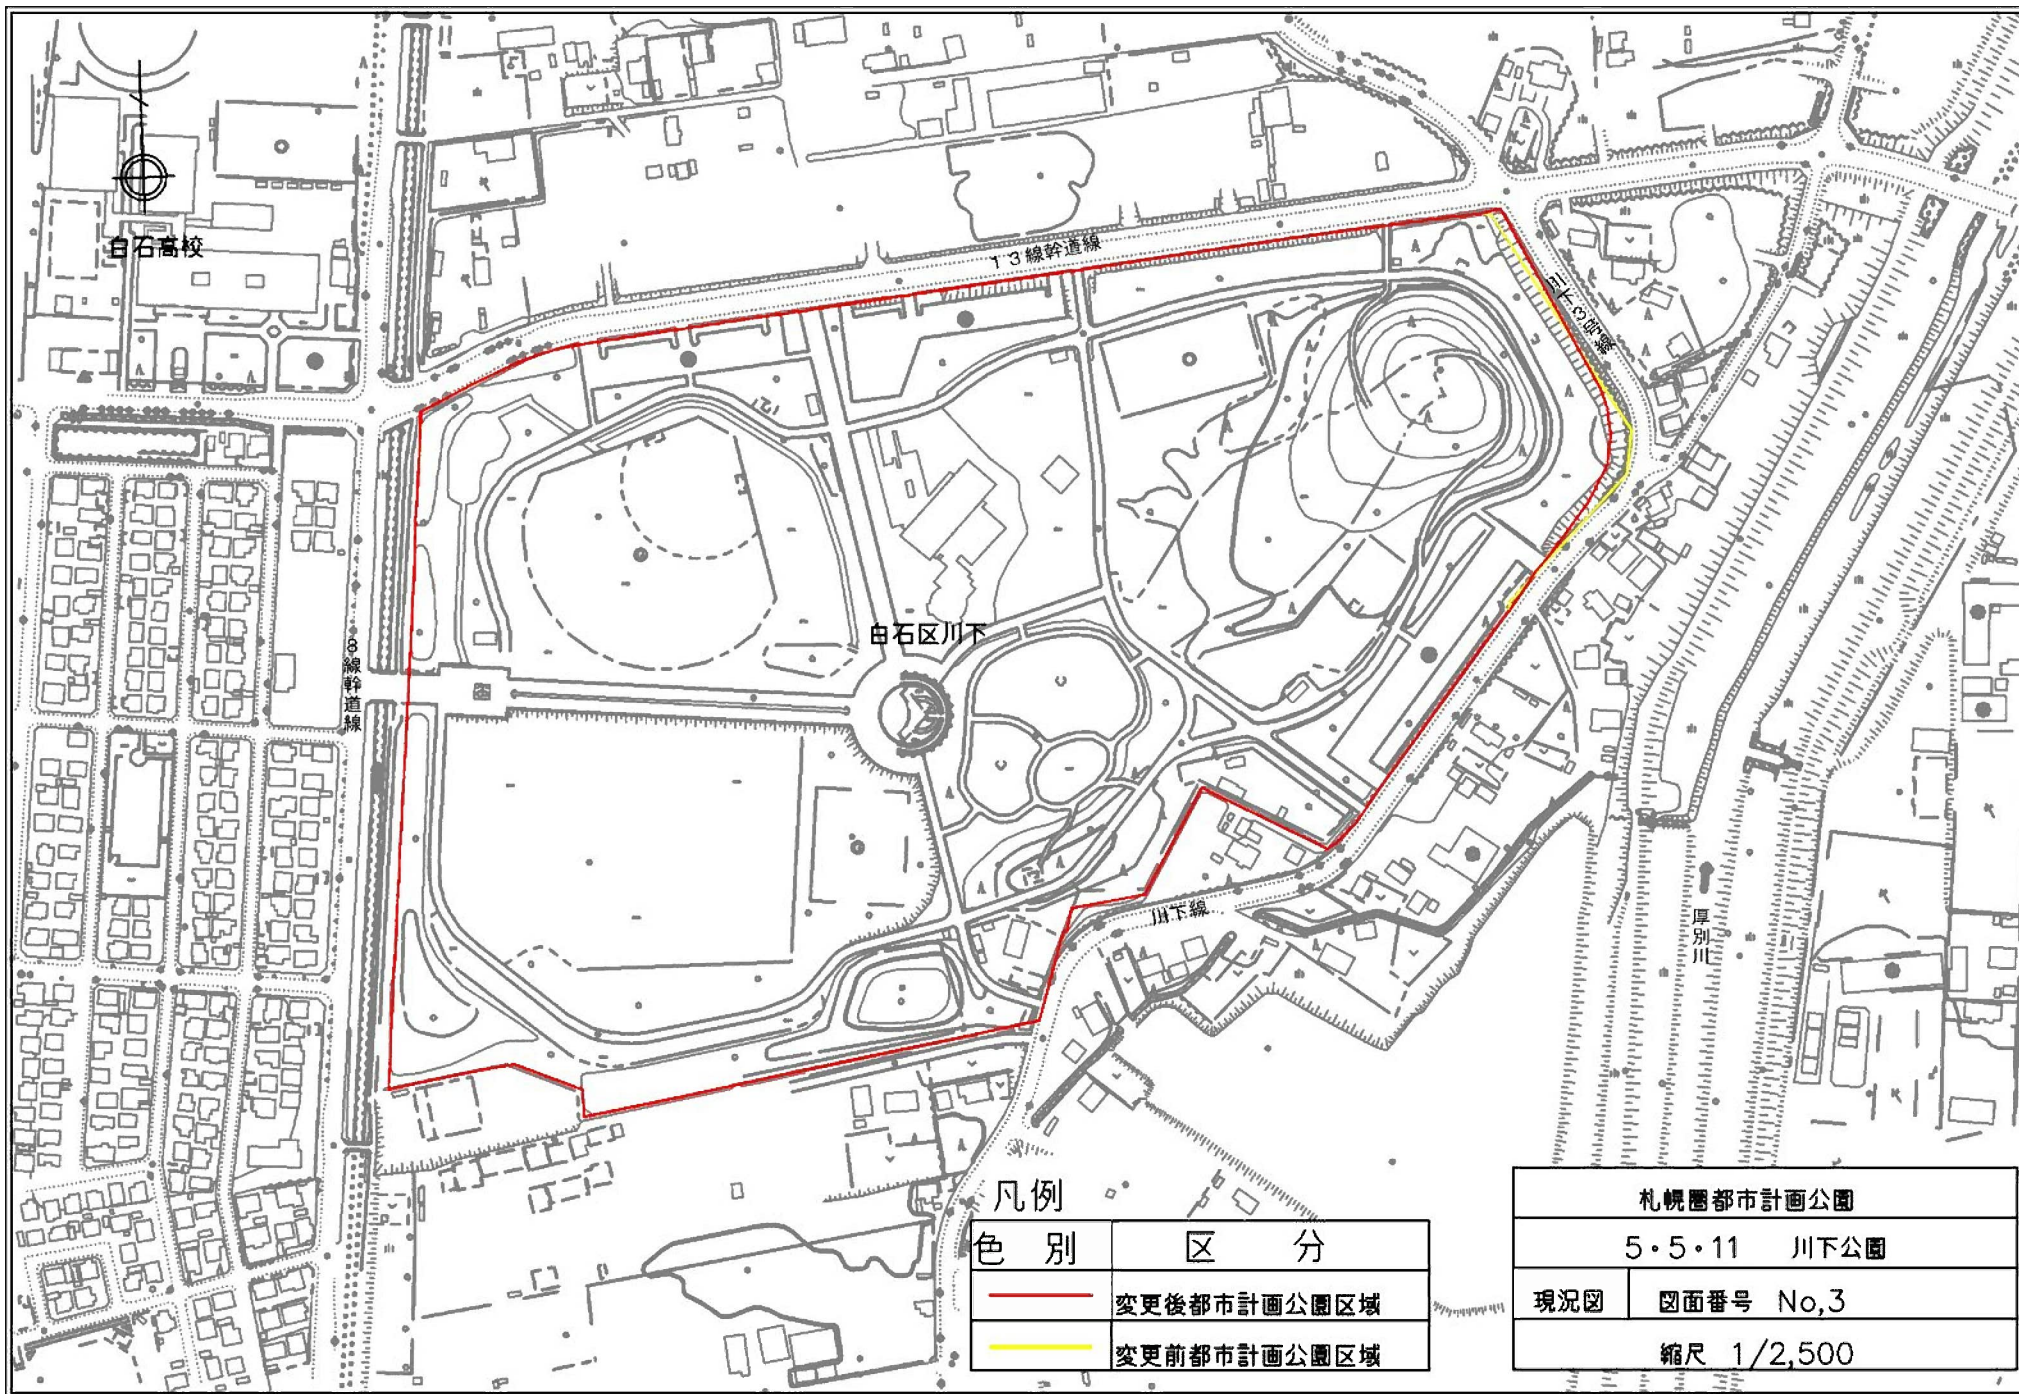

凡例

色別	区分
—	変更後都市計画公園区域
—	変更前都市計画公園区域

札幌圏都市計画公園	
5・5・11 川下公園	
現況図	図面番号 No,3
縮尺 1/2,500