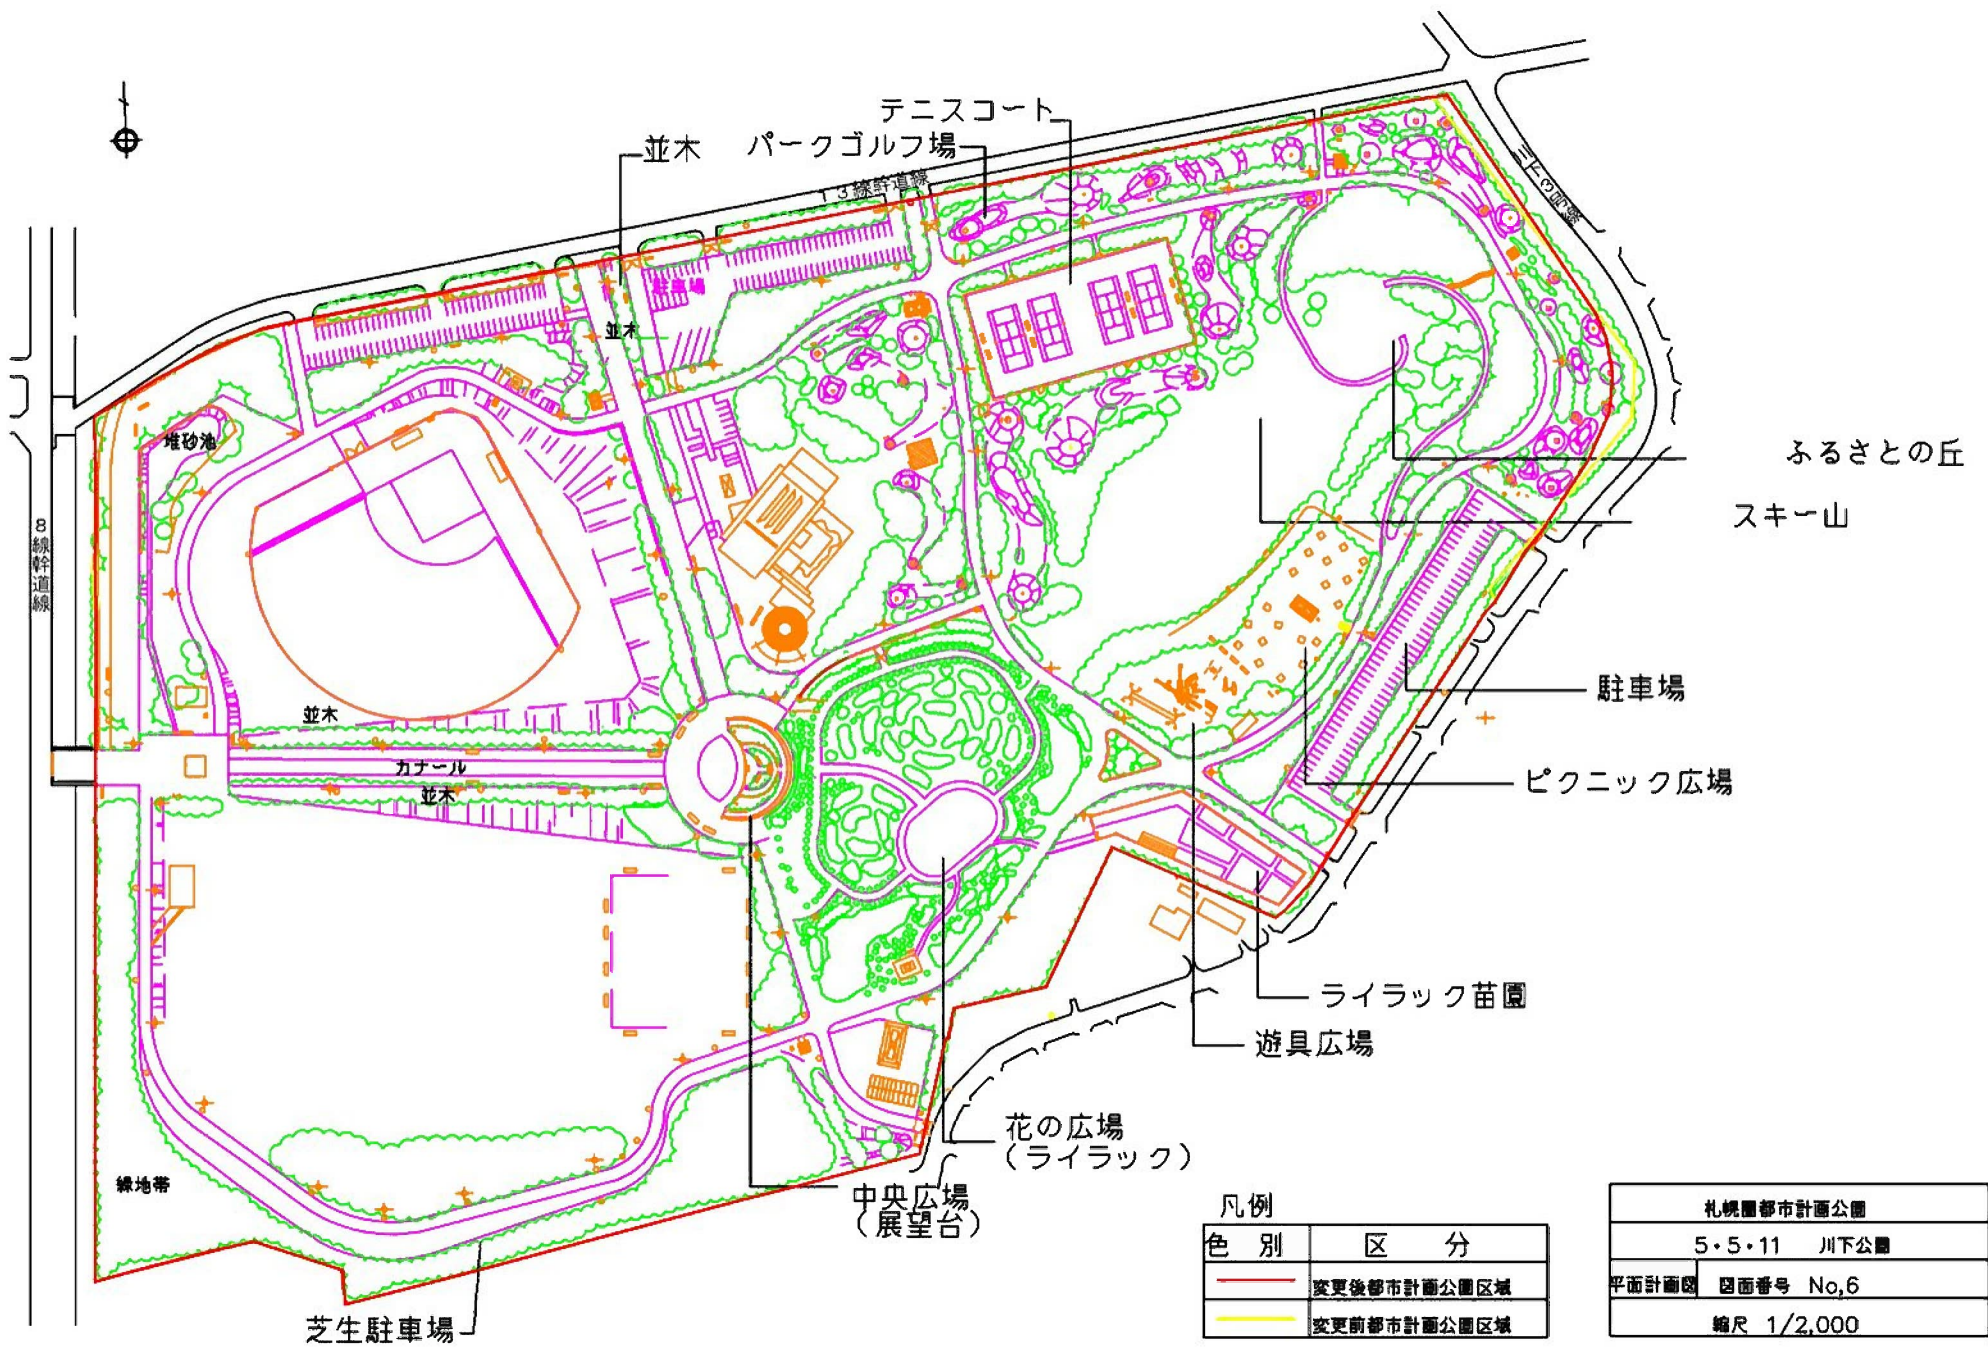

## 札幌圏都市計画公園の変更（札幌市決定）

都市計画公園中 5・5・11 号 川下公園を次のように変更する。

種別	名 称		位 置	面 積	備 考
	番号	公園名			
総合公園	5・5・11	川下公園	札幌市白石区 川下	約 19.5ha	広場 遊戯施設 休養施設 パークゴルフ コース 樹林地

「区域は計画図表示のとおり」

理由

市道川下線及び川下 3 号線の道路線形改良に伴い、公園の区域を変更する。

**凡例**

色別	区分
<span style="color: red;">——</span>	変更後都市計画公園区域
<span style="color: yellow;">——</span>	変更前都市計画公園区域

札幌市都市計画公園  
5・5・11 川下公園  
箇所図(総括図1縮小)

凡例

色別	区分
<span style="color: red;">—</span>	変更後都市計画公園区域
<span style="color: yellow;">—</span>	変更前都市計画公園区域

札幌圏都市計画公園	
5・5・11 川下公園	
現況図	図面番号 No,3
縮尺 1/2,500	

5

ふるさとの丘  
スキー山

駐車場

ピクニック広場

ライラック苗圃  
遊具広場

花の広場  
(ライラック)

中央広場  
(展望台)

芝生駐車場

凡例

色別	区分
<span style="color: red;">—</span>	変更後都市計画公園区域
<span style="color: yellow;">—</span>	変更前都市計画公園区域

札幌圏都市計画公園	
5・5・11	川下公園
平面計画図	図面番号 No.6
縮尺 1/2,000	