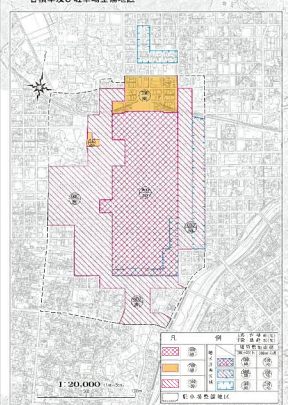

札幌市 都市計画図

名称	面積	人口	人口密度
札幌市中央区	4,400	515,000	117
札幌市東区	4,250	480,000	113
札幌市南区	10,500	1,200,000	114
札幌市西区	6,750	750,000	111
札幌市北区	11,200	1,250,000	112
札幌市厚別区	2,800	310,000	111
札幌市手稲区	3,100	340,000	110
札幌市清田区	1,450	160,000	110
札幌市白石区	1,300	145,000	112
札幌市東区	1,100	120,000	109
札幌市中央区	1,050	115,000	110
札幌市南区	1,000	110,000	110
札幌市西区	950	105,000	111
札幌市北区	900	100,000	111
札幌市厚別区	850	95,000	112
札幌市手稲区	800	90,000	113
札幌市清田区	750	85,000	113
札幌市白石区	700	80,000	114

凡例

色別	区分
——	変更後都市計画公園区域
——	変更前都市計画公園区域

札幌市都市計画公園
5・5・11 川下公園
箇所図(総括図1縮小)