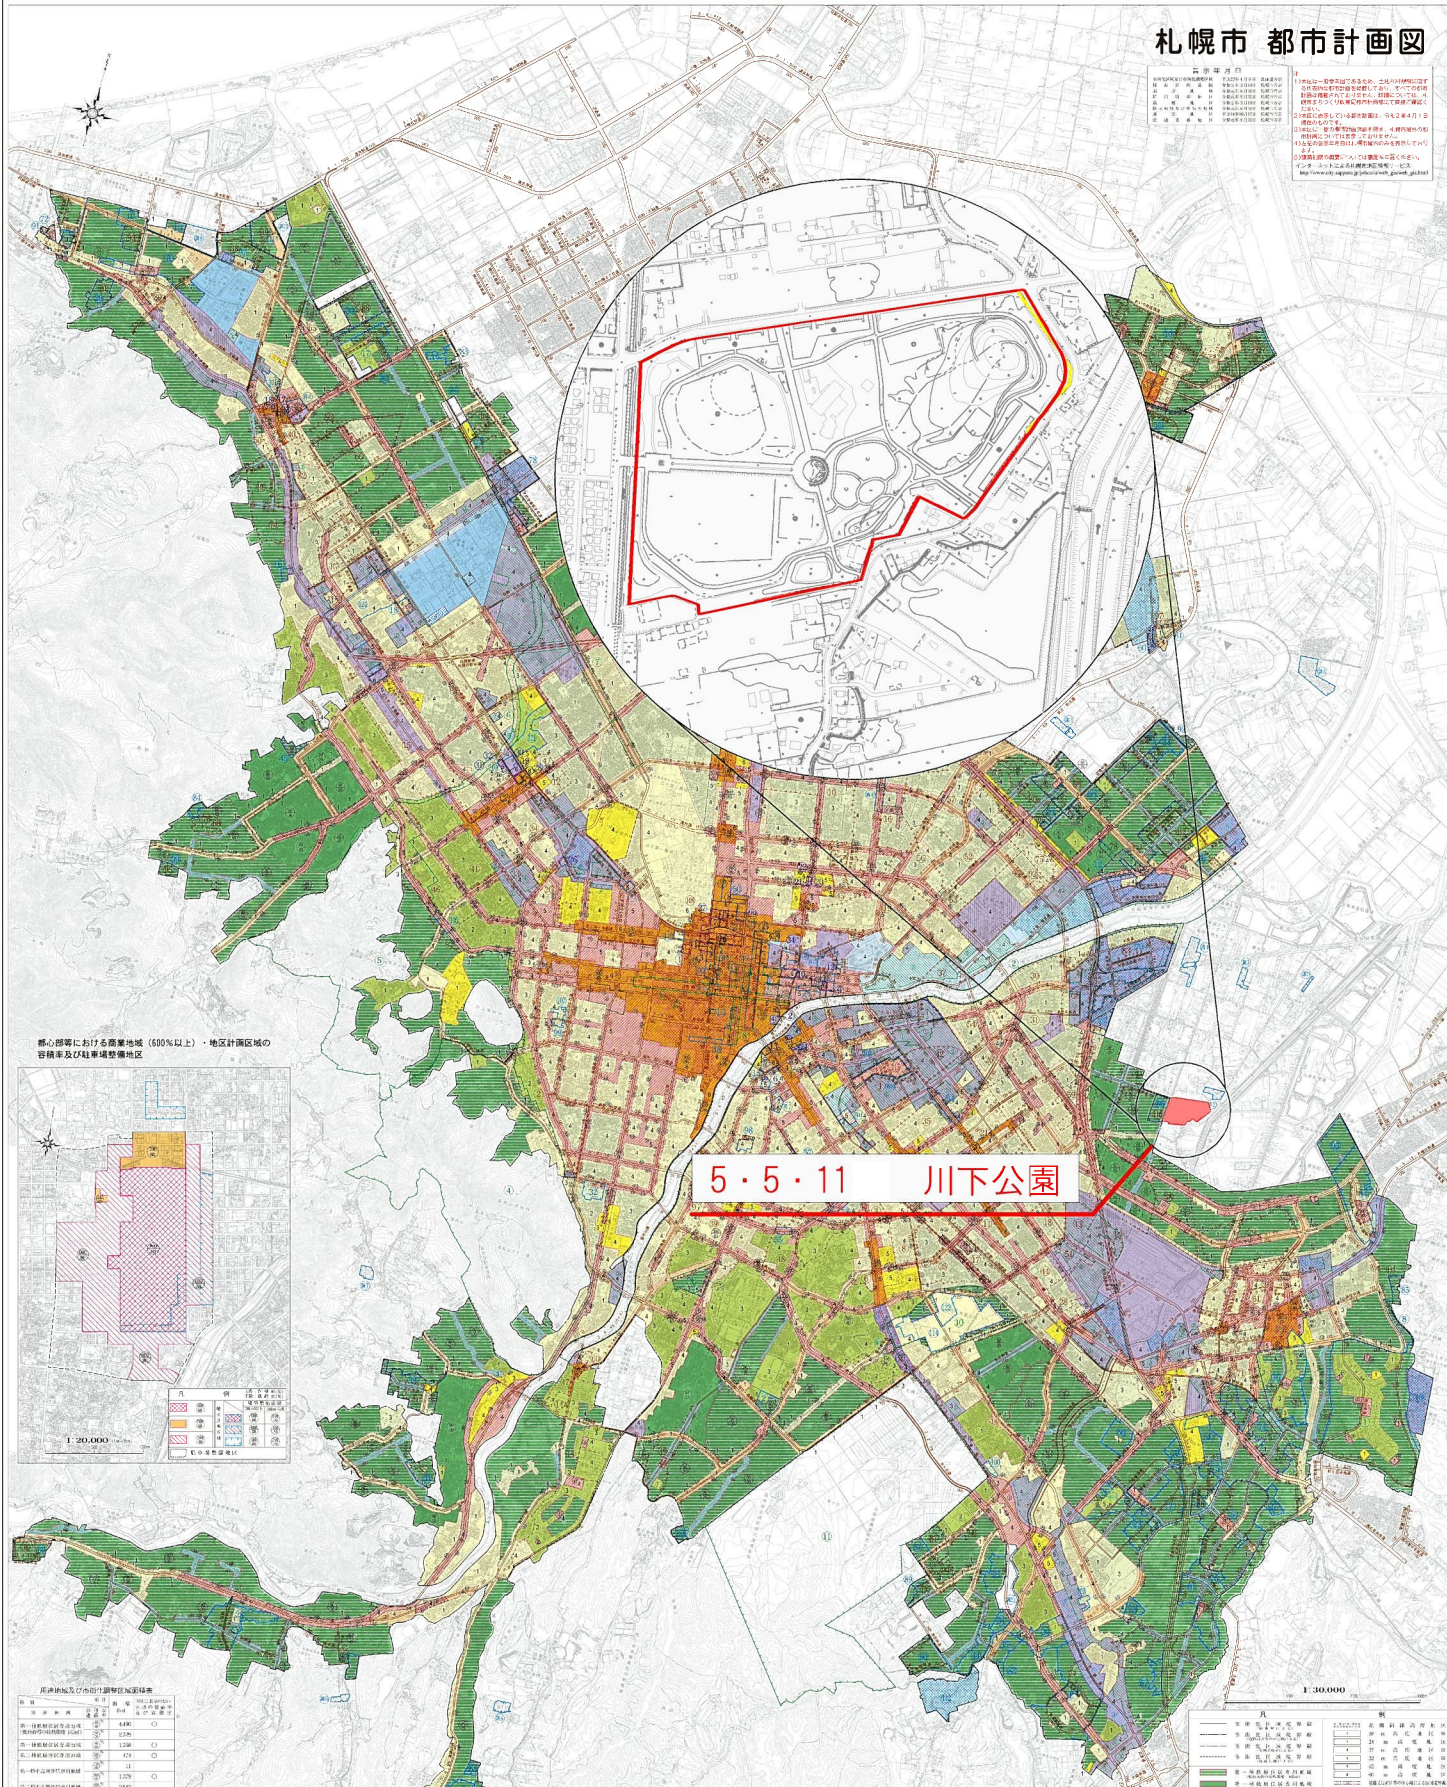

札幌市 都市計画図

名称	面積	人口	人口密度
札幌市中央区	4,400	515,000	117
札幌市東区	4,250	480,000	113
札幌市南区	10,500	1,200,000	114
札幌市西区	6,750	750,000	111
札幌市北区	11,200	1,250,000	112
札幌市厚別区	2,800	310,000	111
札幌市手稲区	3,100	340,000	110
札幌市清田区	1,450	160,000	110
札幌市白石区	1,300	145,000	112
札幌市東区	1,100	120,000	109
札幌市中央区	1,050	115,000	110
札幌市南区	1,000	110,000	110
札幌市西区	950	105,000	111
札幌市北区	900	100,000	111
札幌市厚別区	850	95,000	112
札幌市手稲区	800	90,000	113
札幌市清田区	750	85,000	113
札幌市白石区	700	80,000	114

凡例

色別	区分
——	変更後都市計画公園区域
——	変更前都市計画公園区域

札幌市都市計画公園
5・5・11 川下公園
箇所図(総括図1縮小)