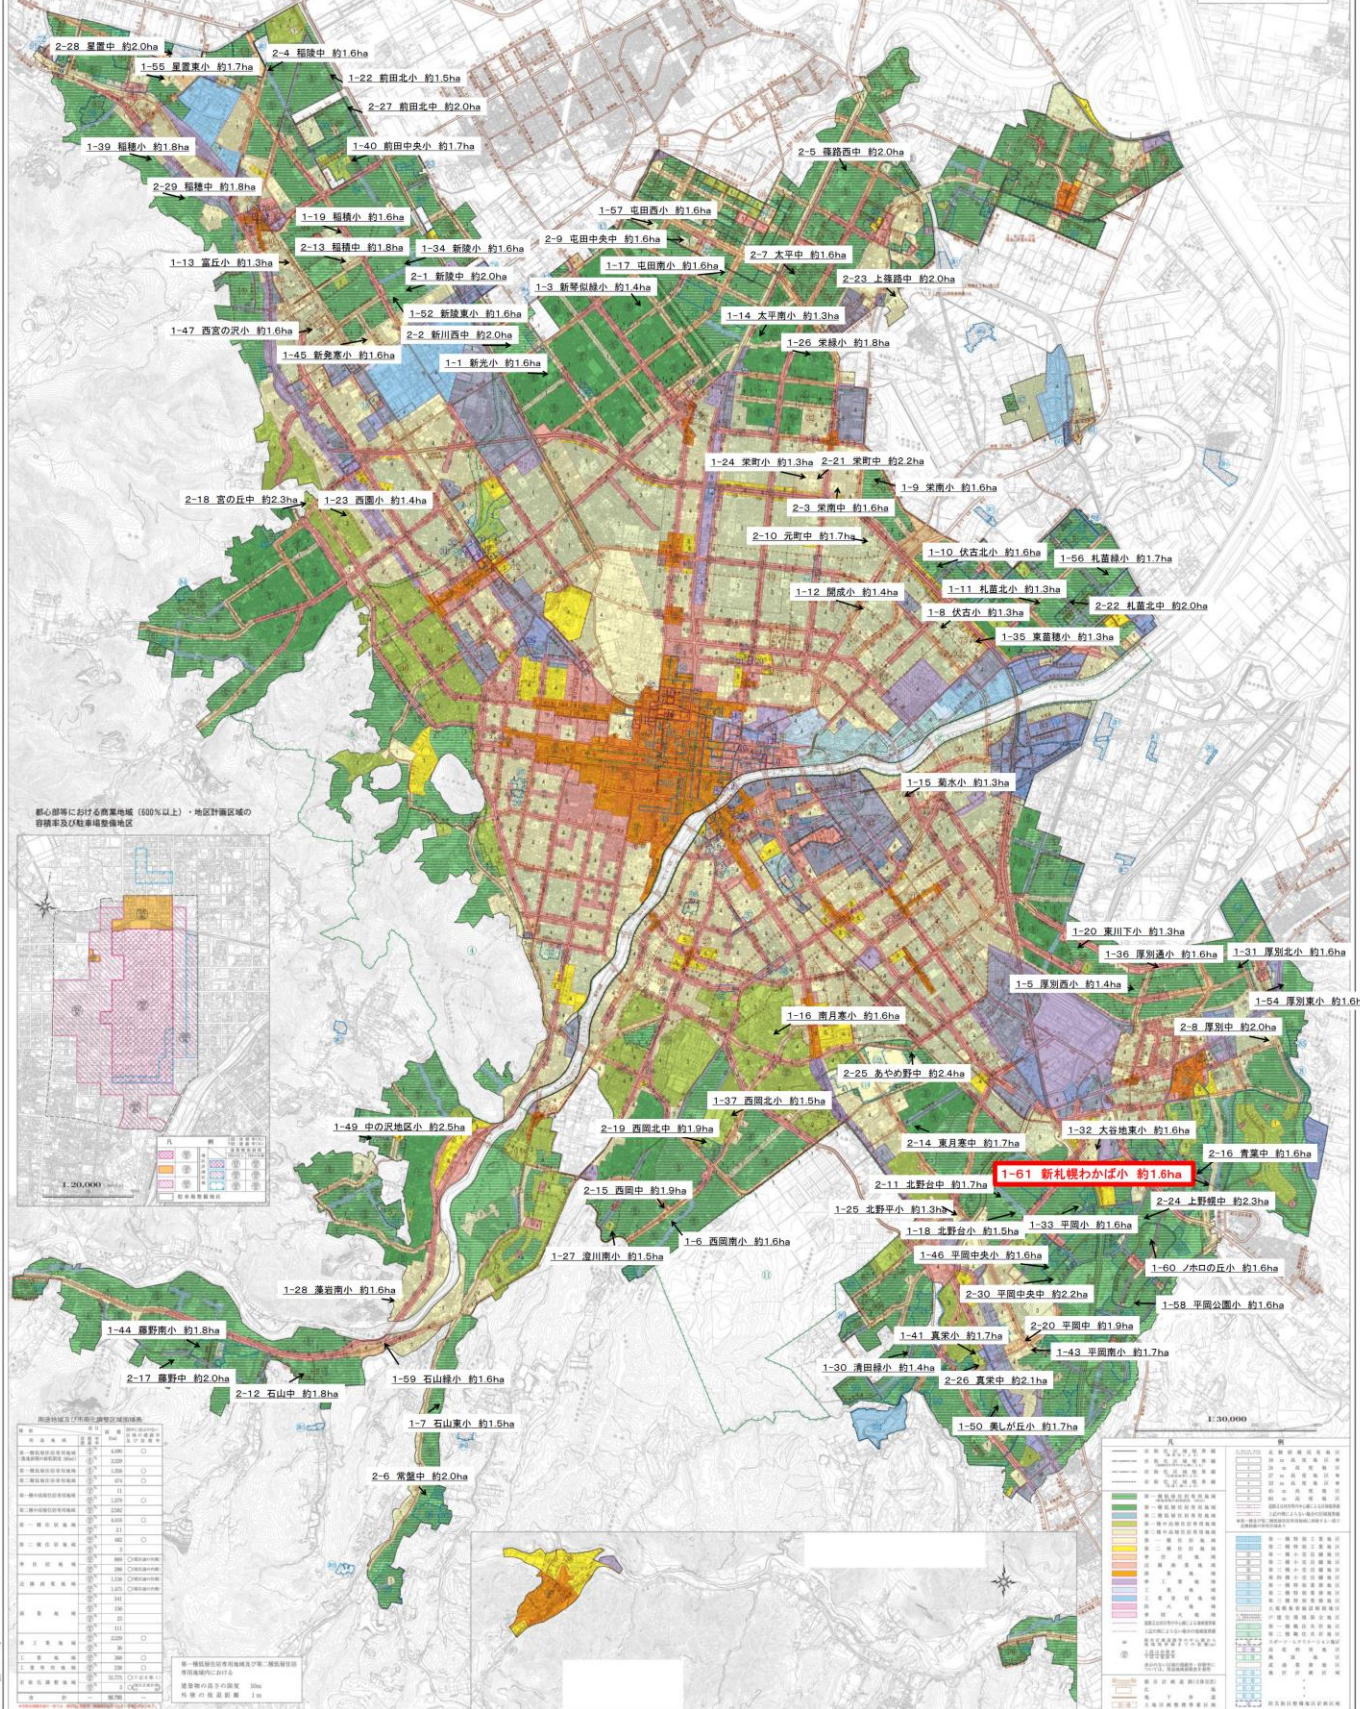

## 札幌圏都市計画学校の変更（市決定）

1. 都市計画学校に1-61号新札幌わかば小学校を次のように追加する。

名 称		位 置	面 積	備 考
番号	学校名			
1-61	新札幌わかば小学校	厚別区厚別南7丁目	約1.6ha	

「区域は計画図表示のとおり」

### 理 由

札幌市では、「札幌市立小中学校の学校規模適正化に関する基本方針」に基づき、学校の小規模化による教育面や学校運営面の課題を解消し、子どもたちにとってより良い教育環境を整えるため、学校統合等による学校規模適正化の取組を進めてきた。

このたび、学校統合により令和2年4月に開校する新札幌わかば小学校を新たに都市計画学校に位置付ける。

# 札幌圏都市計画学校（札幌市決定） 変更箇所図（総括図）

※ 変更箇所は、色分けして表示されています。  
色分けは、変更の種別（新設、変更、廃止）と、変更の時期（平成27年度、平成28年度）によって行われます。  
色分けの詳細は、本図の右下の「変更箇所の色分け」を参照してください。

凡 例

	地番界
---	-----

札幌圏都市計画学校 計画図	
1-6 1	新札幌わかば小学校
縮尺	1/2, 500

札幌圏都市計画学校の変更 新旧対照表

番号	名称		変更内容
	新	旧	
1-61	新札幌わかば小学校	—	追加

(変更前)  
指定なし  
(変更後)  
1-61 新札幌わかば小学校

凡例

	地番界
---	-----

札幌圏都市計画学校 新旧対照図	
縮尺	1/2,500