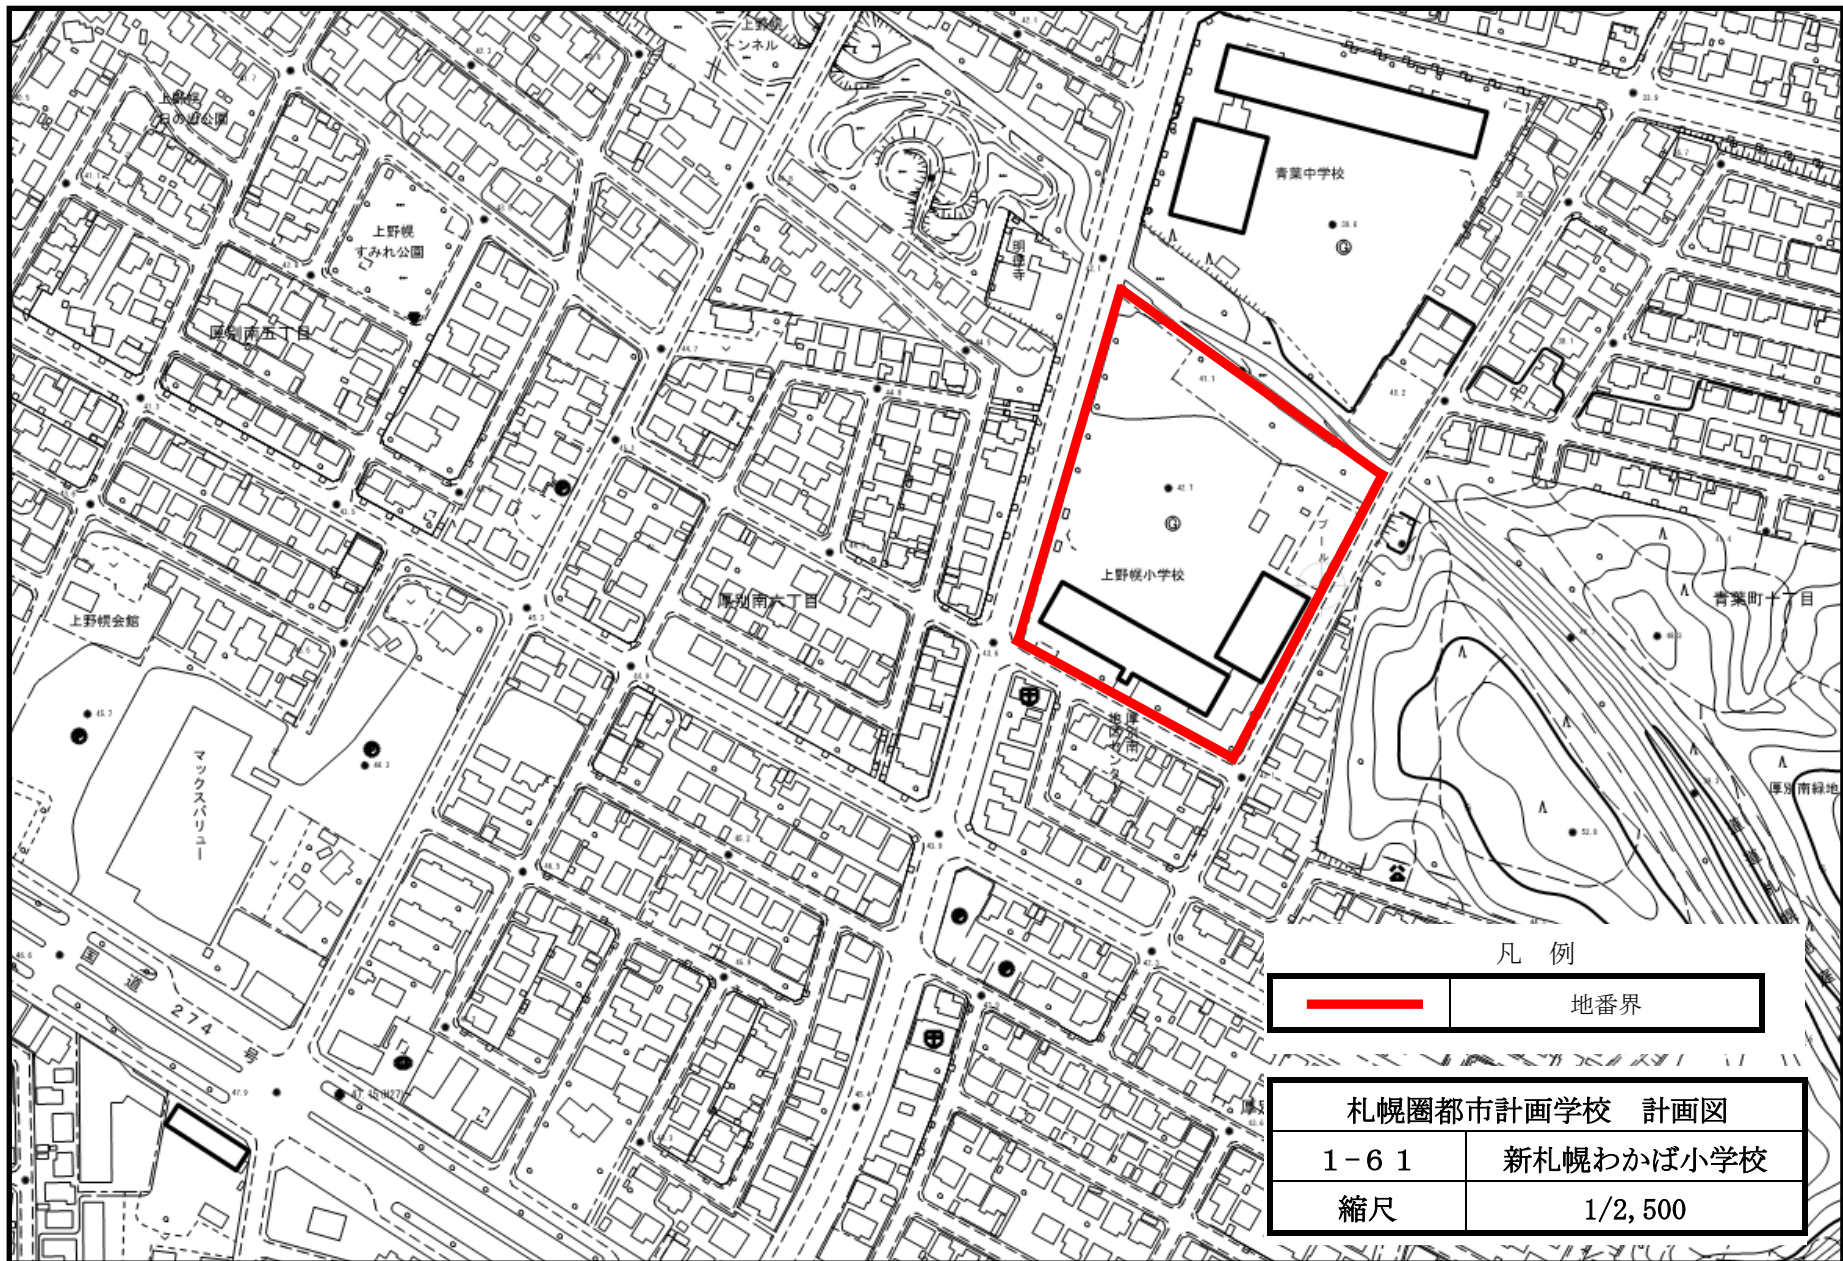

## 札幌圏都市計画学校の変更（市決定）

1. 都市計画学校に1-61号新札幌わかば小学校を次のように追加する。

名 称		位 置	面 積	備 考
番号	学校名			
1-61	新札幌わかば小学校	厚別区厚別南7丁目	約1.6ha	

「区域は計画図表示のとおり」

### 理 由

札幌市では、「札幌市立小中学校の学校規模適正化に関する基本方針」に基づき、学校の小規模化による教育面や学校運営面の課題を解消し、子どもたちにとってより良い教育環境を整えるため、学校統合等による学校規模適正化の取組を進めてきた。

このたび、学校統合により令和2年4月に開校する新札幌わかば小学校を新たに都市計画学校に位置付ける。

# 札幌圏都市計画学校（札幌市決定） 変更箇所図（総括図）

※ 変更箇所は、色分けして表示されています。  
色分けは、変更の種別（新設、変更、廃止）と、変更の時期（平成27年度、平成28年度）によって行われます。  
色分けの詳細は、本図の右下の「変更箇所の色分け」を参照してください。

凡 例

	地番界
---	-----

札幌圏都市計画学校 計画図	
1-6 1	新札幌わかば小学校
縮尺	1/2, 500