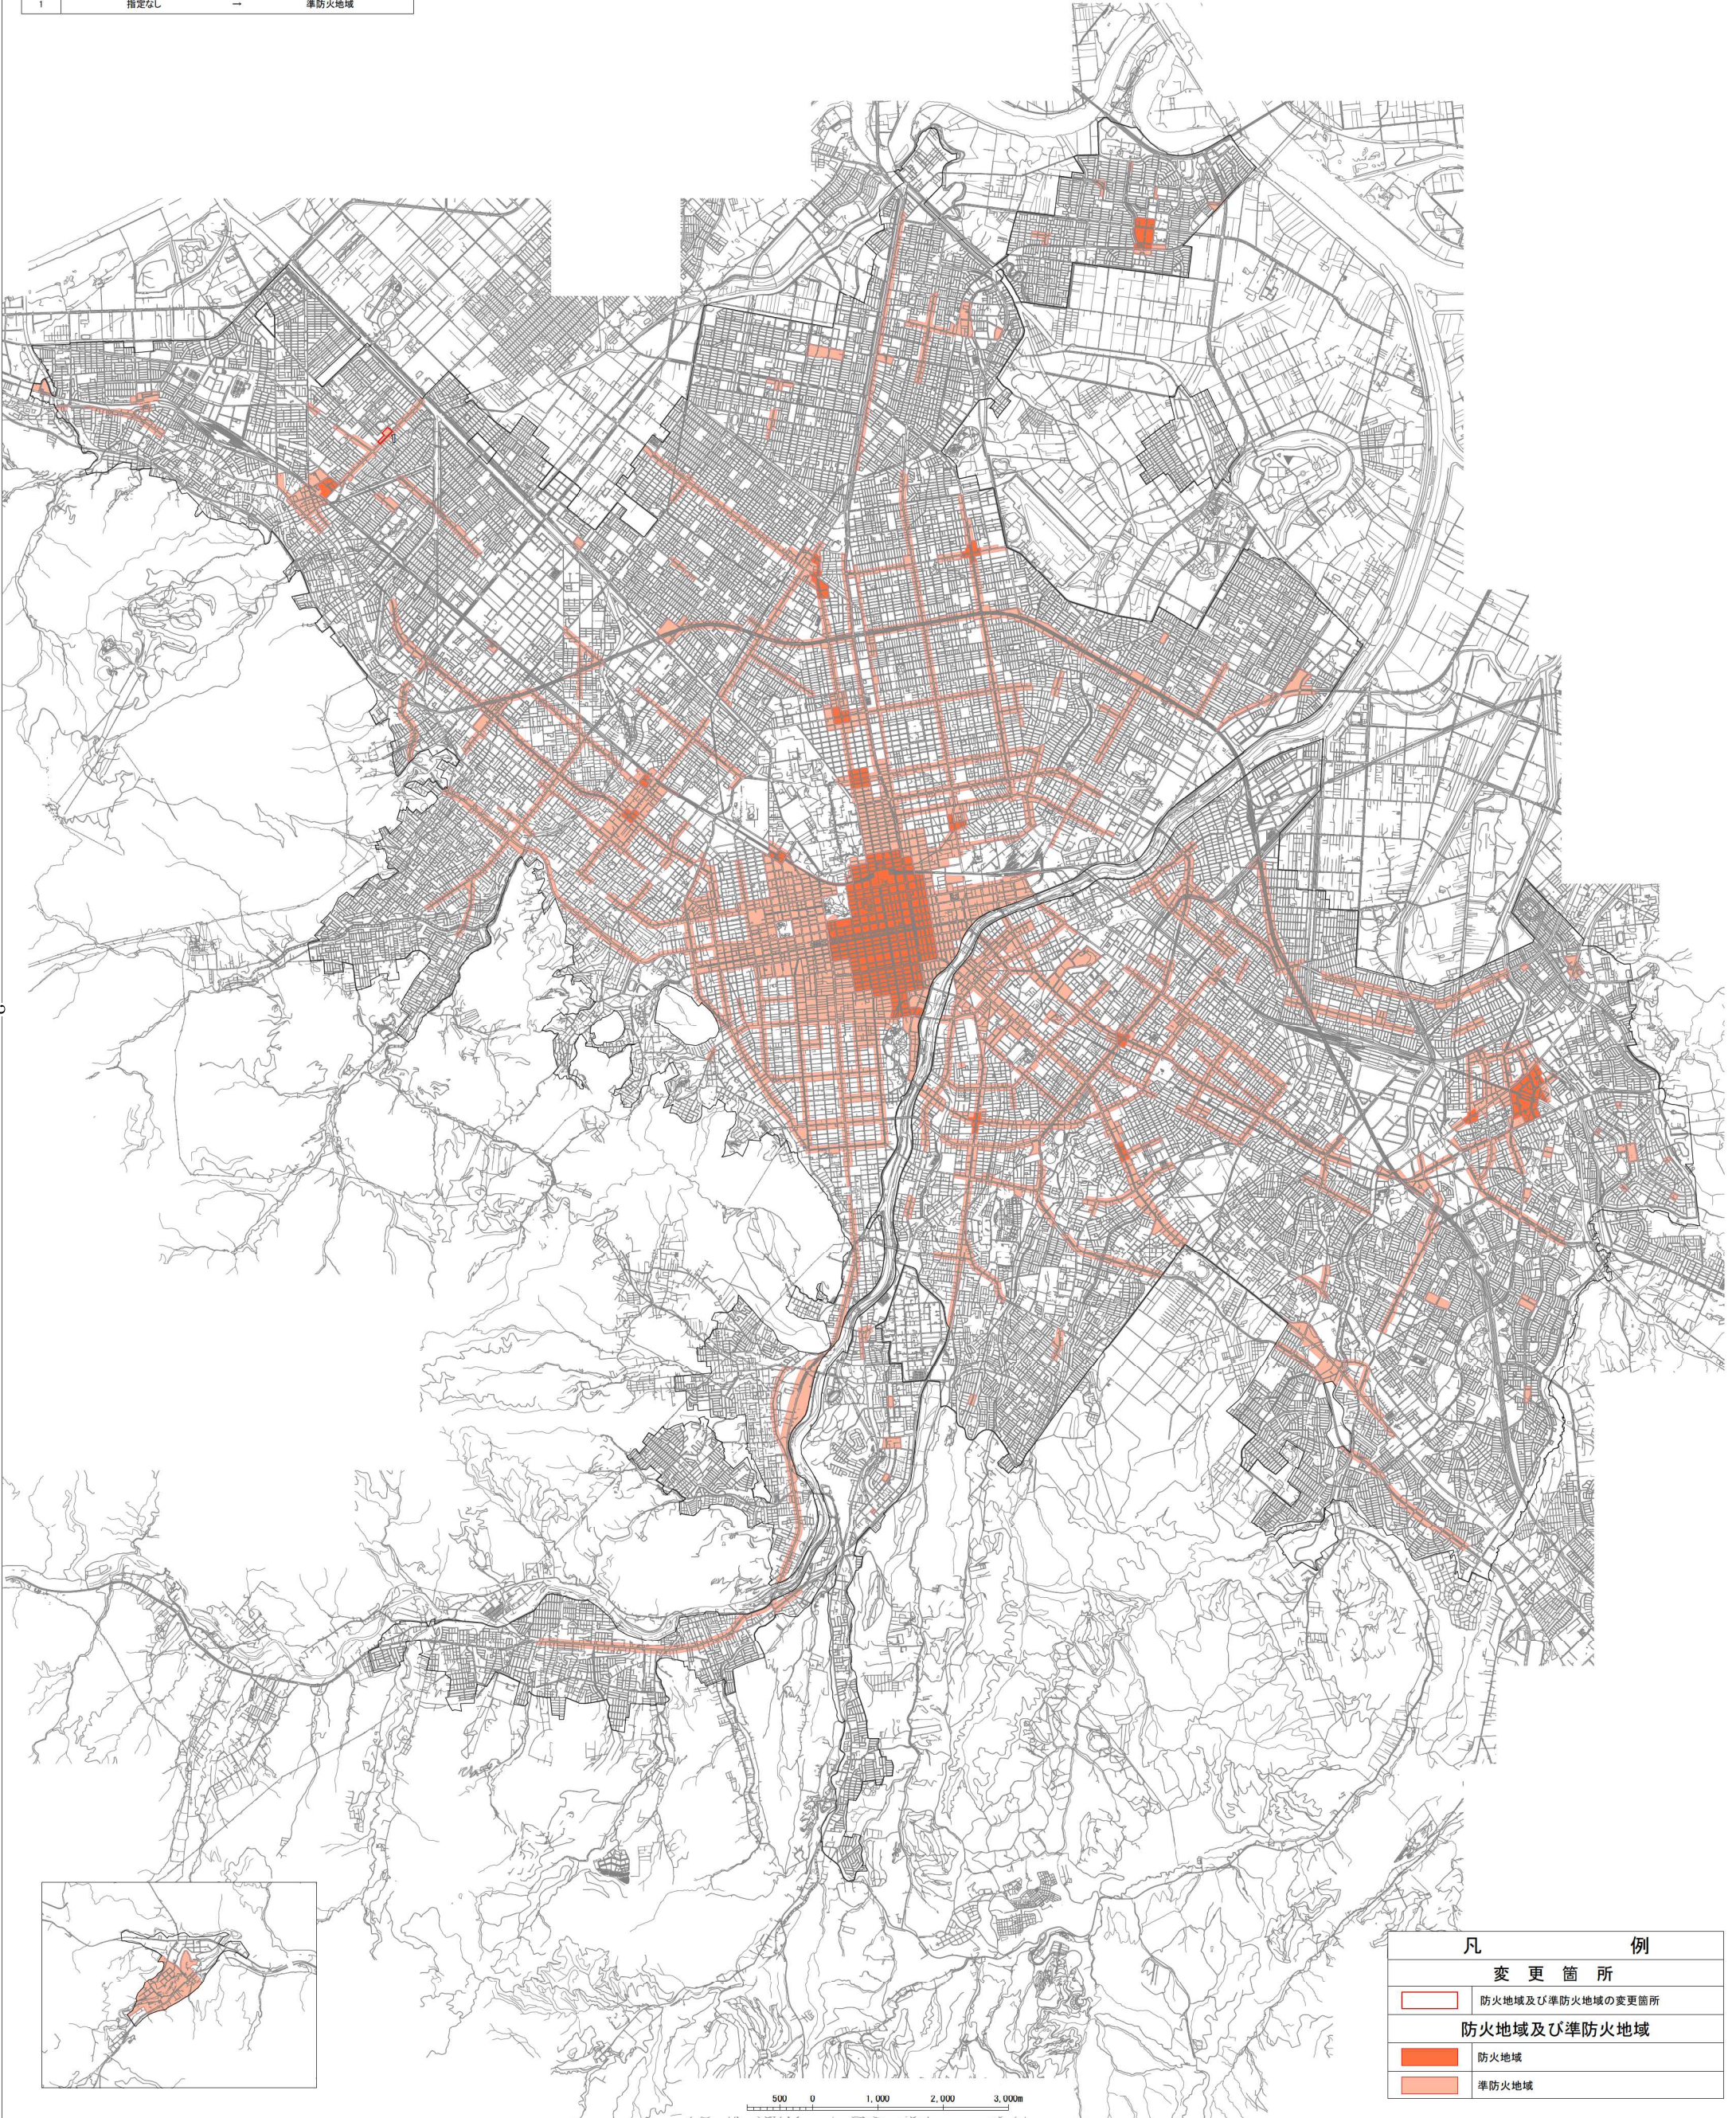

札幌圏都市計画防火地域及び準防火地域の変更（札幌市決定）

都市計画防火地域及び準防火地域を次のように変更する。

種 類	面 積（h a）	備 考
防 火 地 域	約 385	
準 防 火 地 域	約 3,405	

「位置及び区域は計画図表示のとおり」

理 由

区域区分の変更に伴い用途地域が指定される地域について、高密度な市街地の形成に対応した防災性の向上を図るため、準防火地域を指定する。

札幌圏都市計画防火地域及び準防火地域新旧対照表

種 類	面 積 (h a)		
	新	旧	増 減
準防火地域	約 3,405	約 3,404	1

札幌圏都市計画 防火地域及び準防火地域 変更箇所図

前田公園南地区	変更面積	1.9ha
1	指定なし	準防火地域

凡 例	
変更箇所	
	防火地域及び準防火地域の変更箇所
防火地域及び準防火地域	
	防火地域
	準防火地域

■ 防火地域及び準防火地域変更箇所 詳細図

札幌圏都市計画防火地域及び準防火地域の変更箇所別概要表