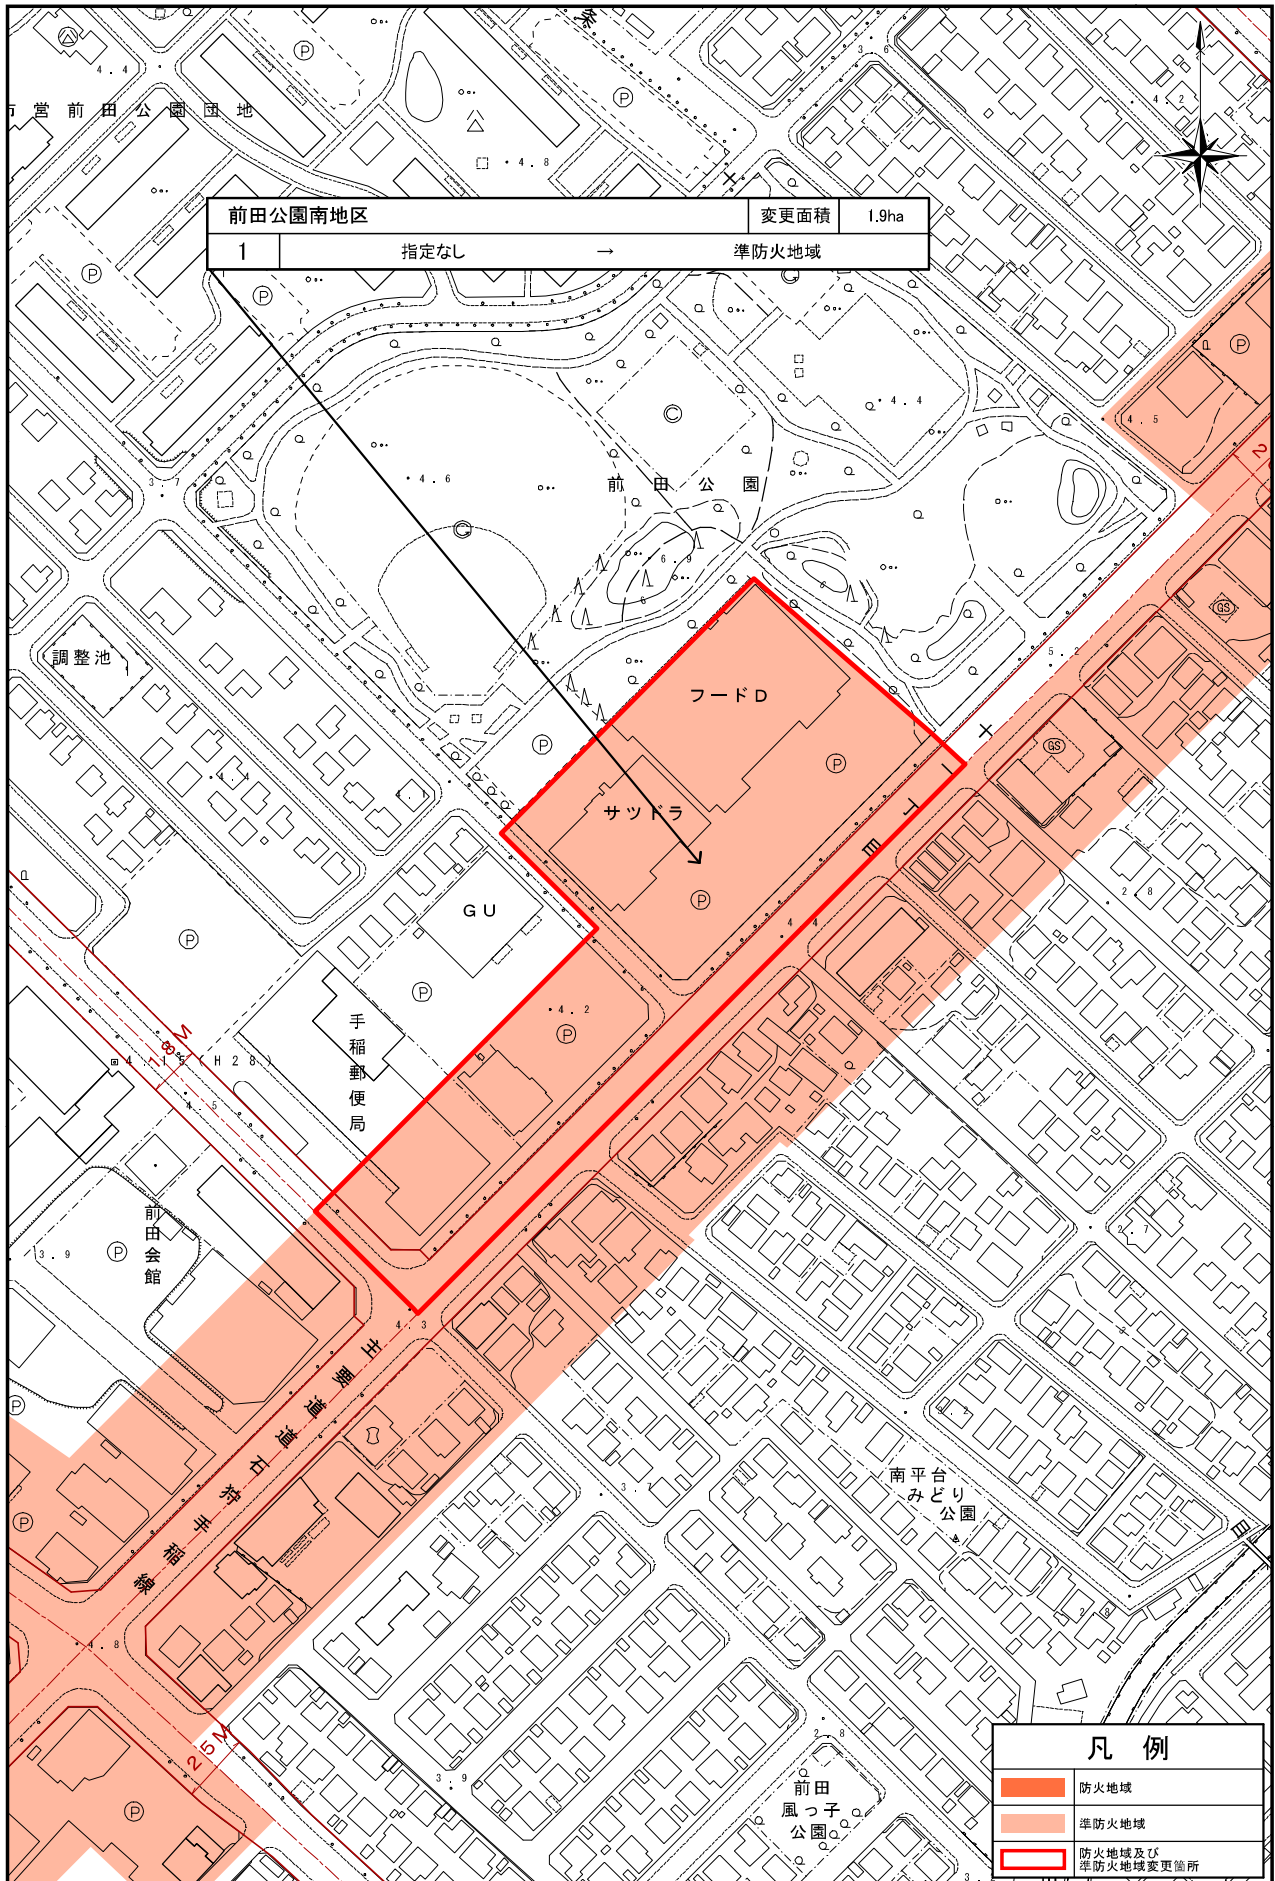

札幌圏都市計画防火地域及び準防火地域の変更（札幌市決定）

都市計画防火地域及び準防火地域を次のように変更する。

種 類	面 積（h a）	備 考
防 火 地 域	約 385	
準 防 火 地 域	約 3,405	

「位置及び区域は計画図表示のとおり」

理 由

区域区分の変更に伴い用途地域が指定される地域について、高密度な市街地の形成に対応した防災性の向上を図るため、準防火地域を指定する。

札幌圏都市計画防火地域及び準防火地域新旧対照表

種 類	面 積 (h a)		
	新	旧	増 減
準防火地域	約 3,405	約 3,404	1

札幌圏都市計画 防火地域及び準防火地域 変更箇所図

前田公園南地区	変更面積	1.9ha
1	指定なし	準防火地域

凡 例	
変更箇所	
	防火地域及び準防火地域の変更箇所
防火地域及び準防火地域	
	防火地域
	準防火地域

■ 防火地域及び準防火地域変更箇所 詳細図

札幌圏都市計画防火地域及び準防火地域の変更箇所別概要表