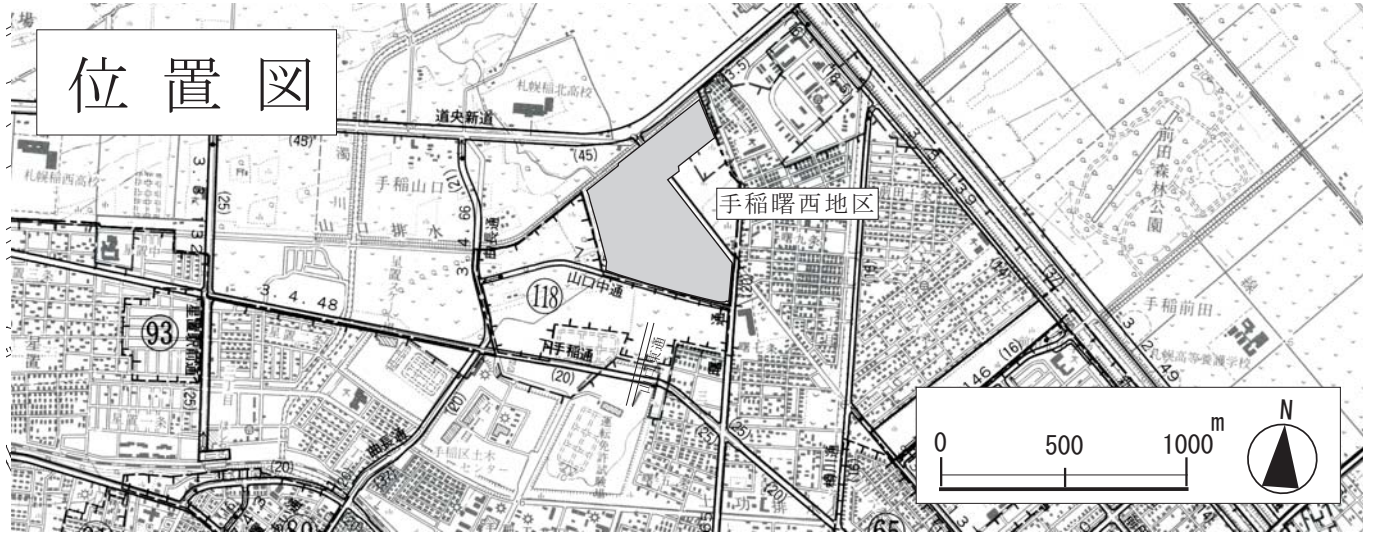

札幌圏都市計画 手稲曙西地区 地区計画

位置図

計画図