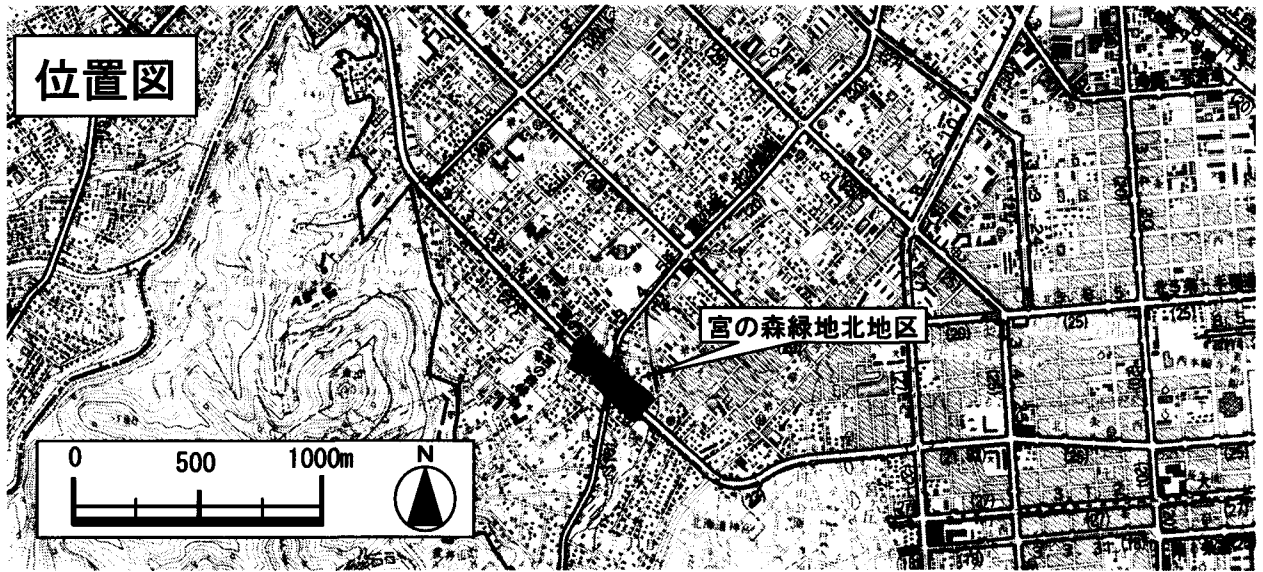

# 札幌圏都市計画 宮の森緑地北地区 地区計画

位置図

計画図