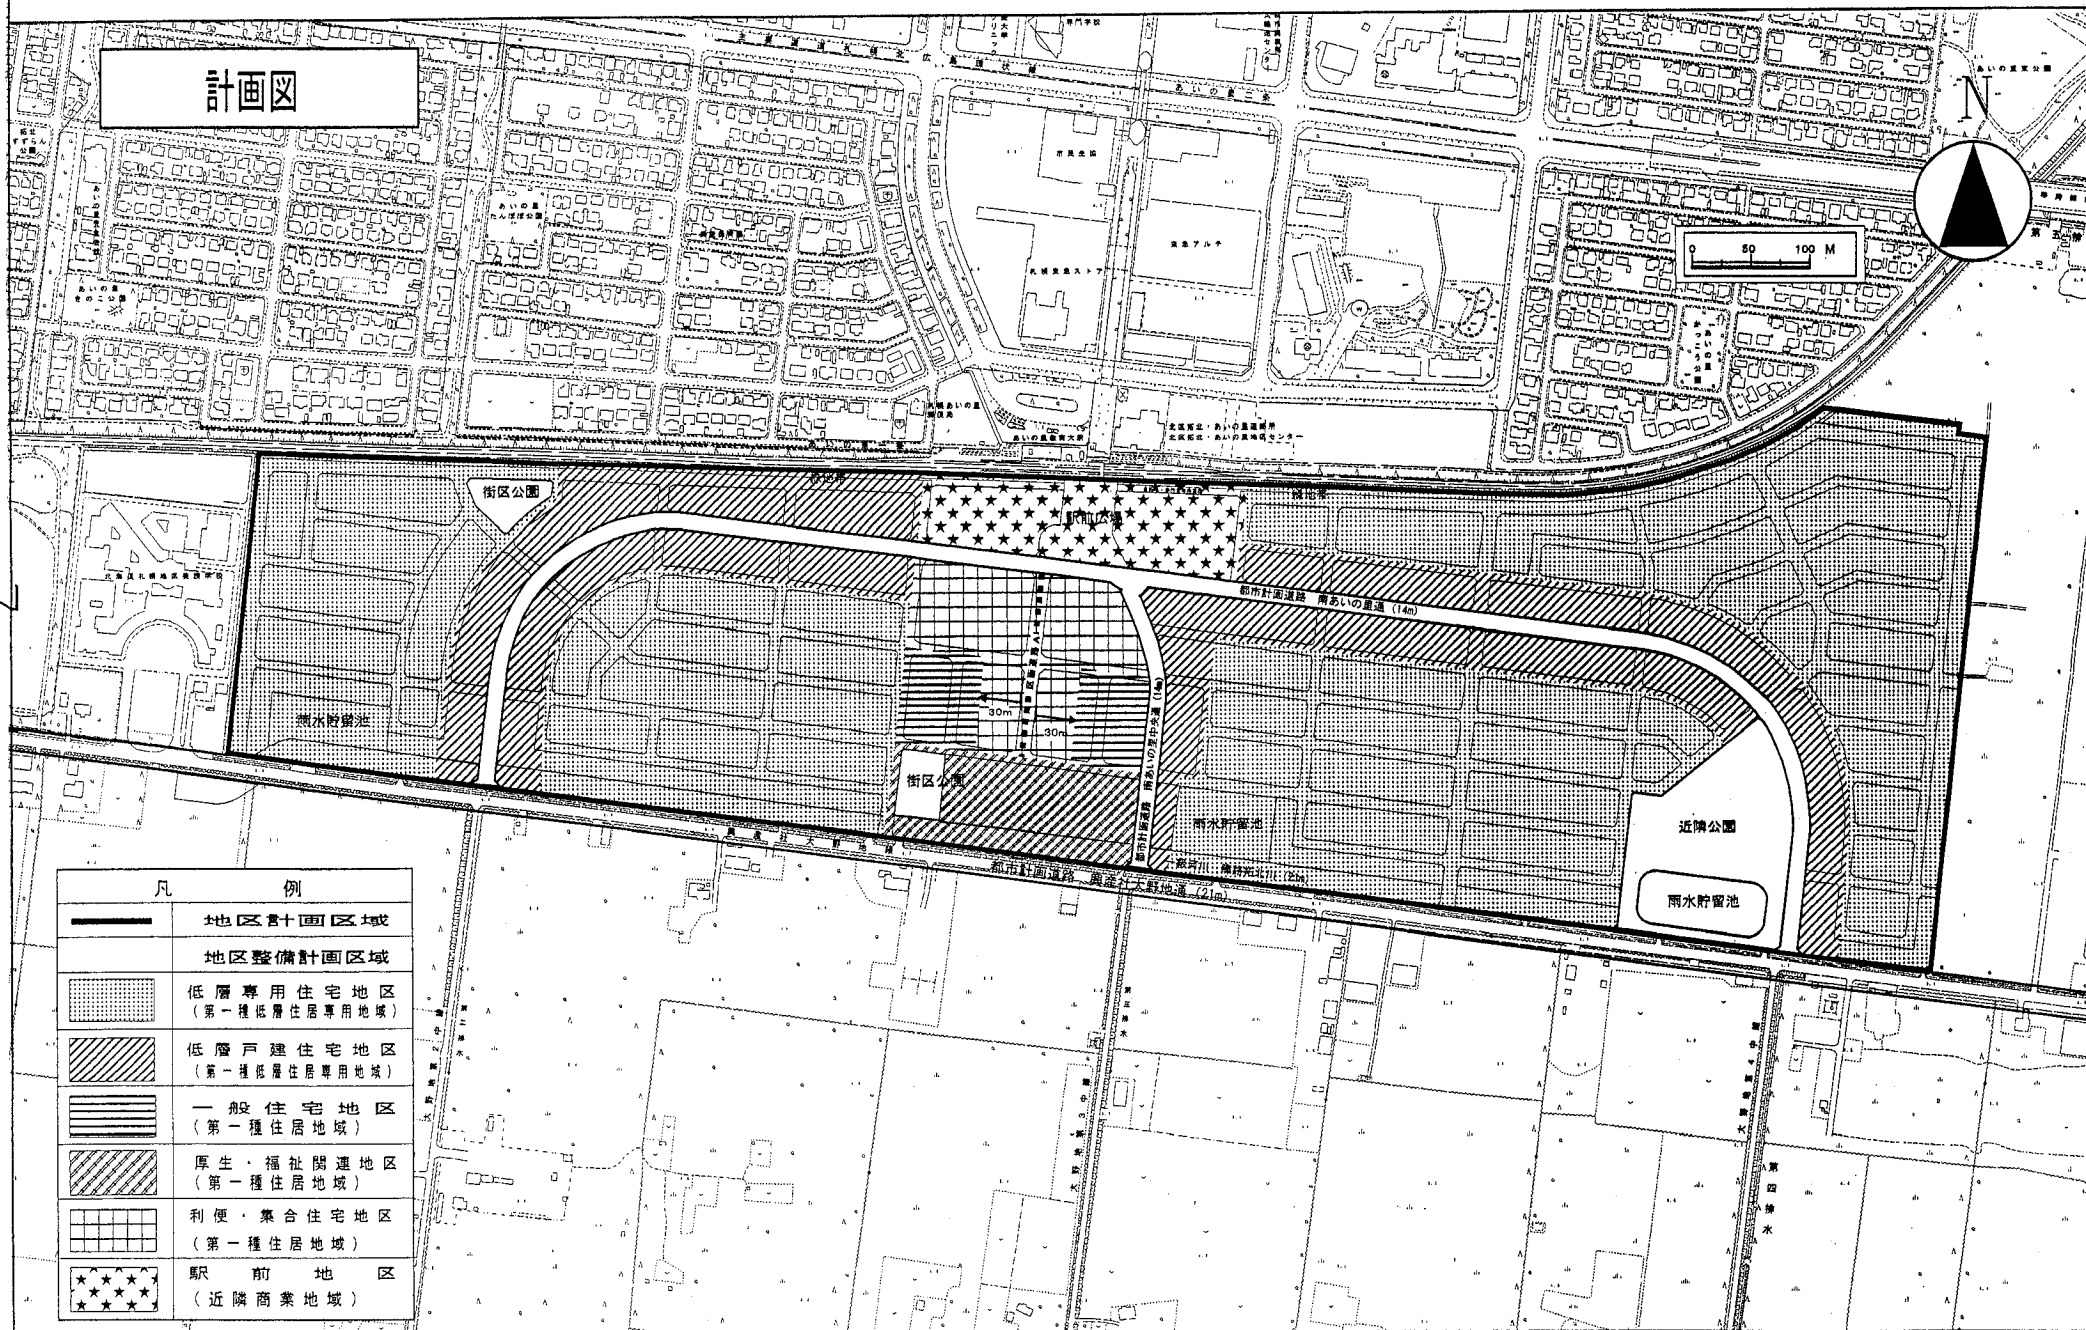

位置図

南あいの里地区

縮尺 1/30,000

札幌圏都市計画 南あいの里地区 地区計画

計画図

凡 例	
	地区計画区域
	地区整備計画区域
	低層専用住宅地区 (第一種低層住居専用地域)
	低層戸建住宅地区 (第一種低層住居専用地域)
	一般住宅地区 (第一種住居地域)
	厚生・福祉関連地区 (第一種住居地域)
	利便・集合住宅地区 (第一種住居地域)
	駅前地区 (近隣商業地域)