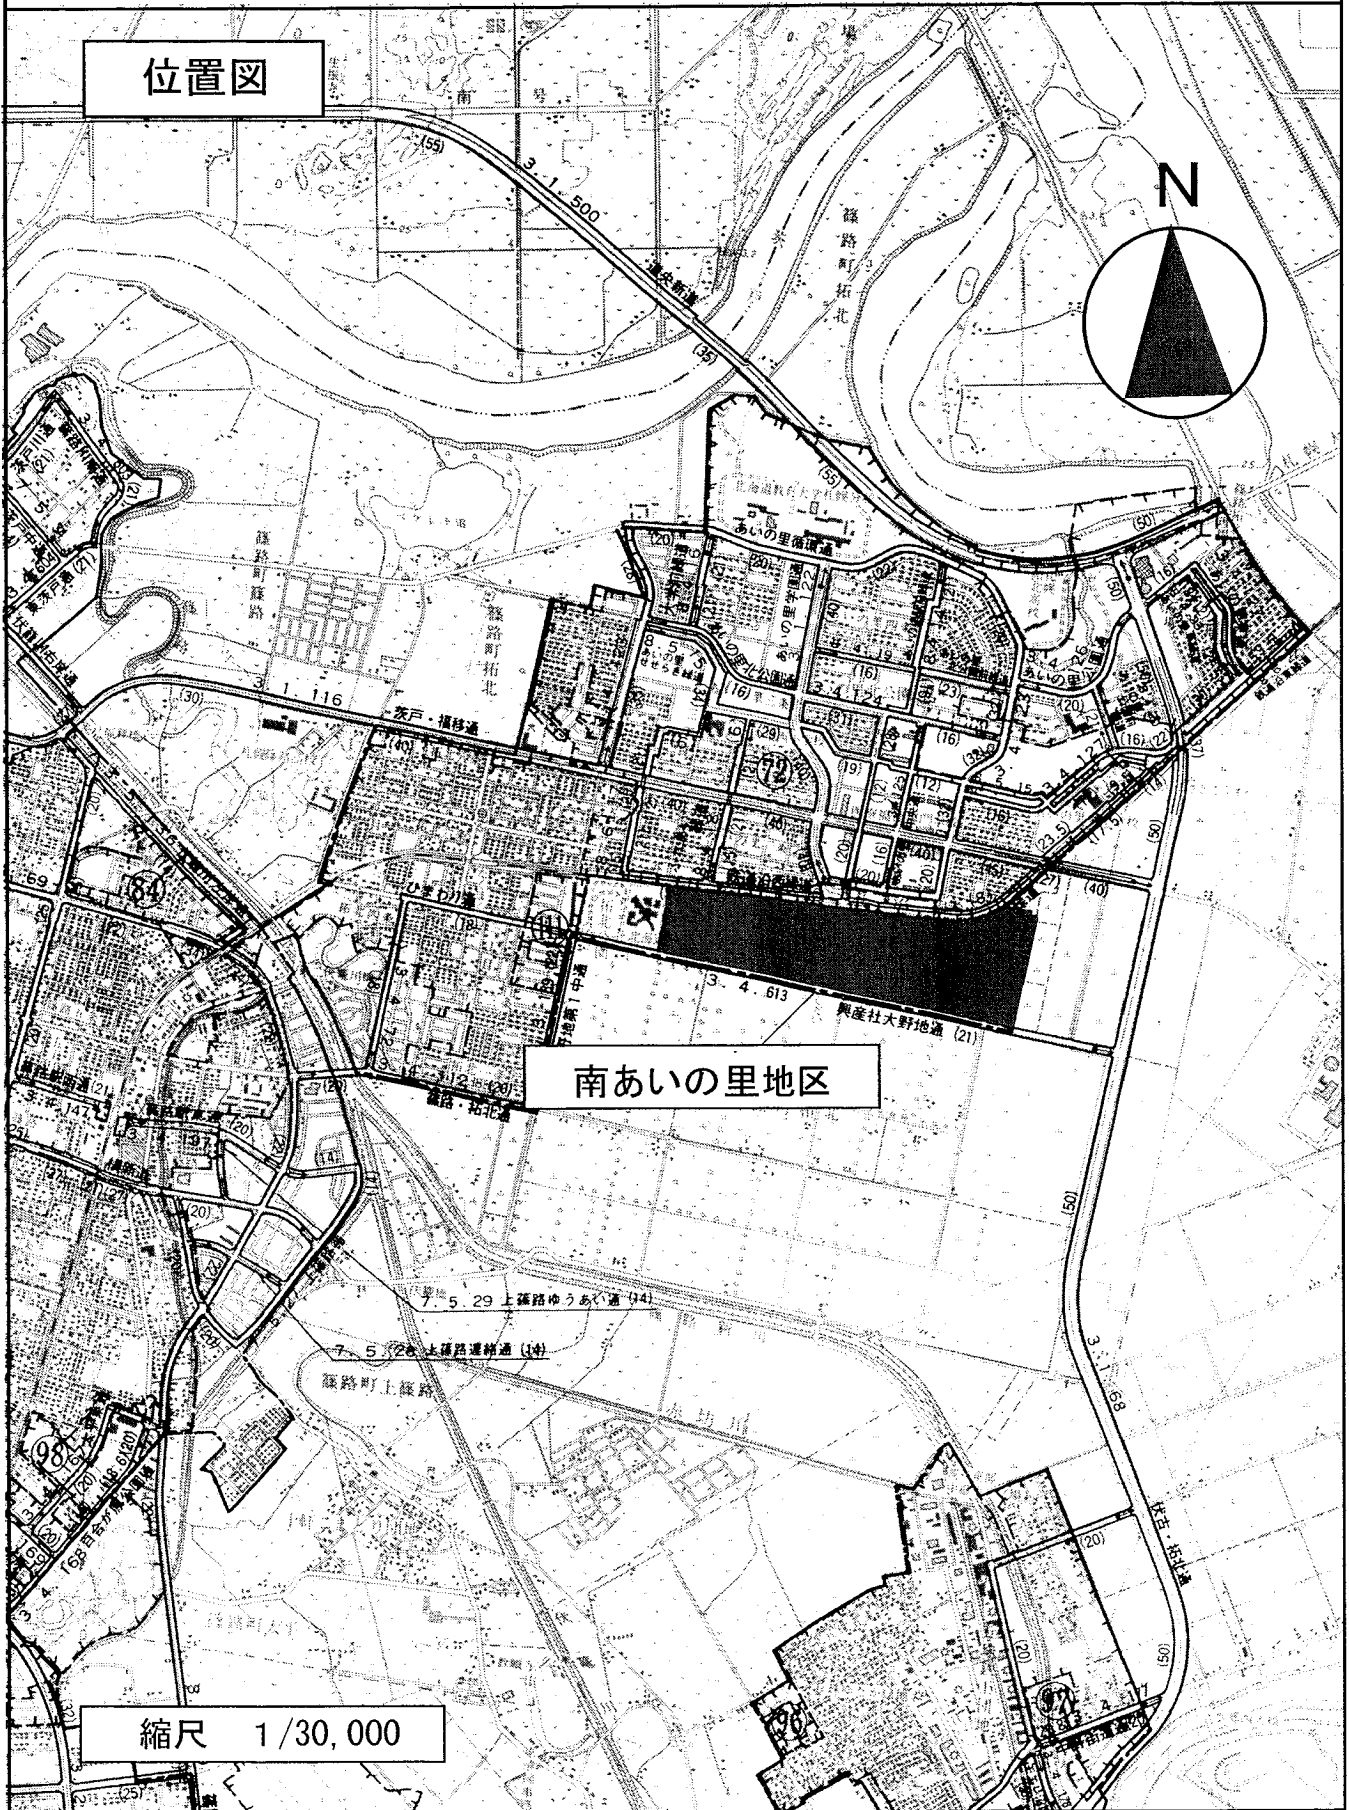

位置図

南あいの里地区

縮尺 1/30,000

札幌圏都市計画 南あいの里地区 地区計画

計画図

凡 例	
	地区計画区域
	地区整備計画区域
	低層専用住宅地区 (第一種低層住居専用地域)
	低層戸建住宅地区 (第一種低層住居専用地域)
	一般住宅地区 (第一種住居地域)
	厚生・福祉関連地区 (第一種住居地域)
	利便・集合住宅地区 (第一種住居地域)
	駅前地区 (近隣商業地域)