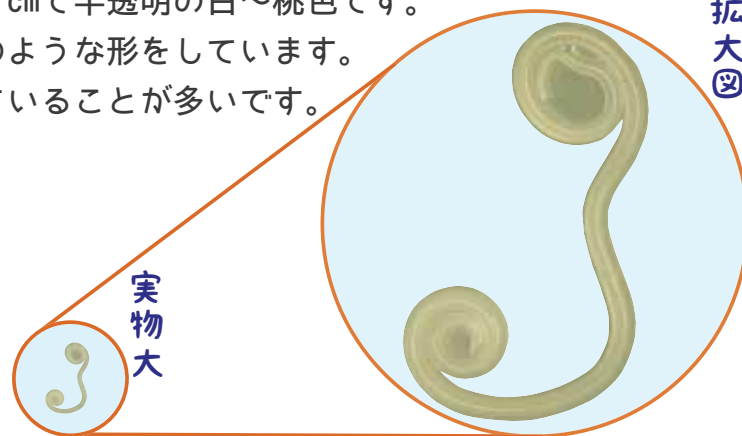

アニサキスは魚の体に入って栄養をもらう「寄生虫」です。

アニサキスの一生

アニサキスは海の生き物に寄生して成長します。

この本の登場キャラクター

アニサキスのアニー。
お調子ものだが根はマジメ。

しろくま忍者。
札幌市保健所手洗い・うがい推進キャラクター。
まだまだ修行中。

アニサキスが寄生する魚

主に天然の回遊魚に寄生します。

通常、養殖の魚には見られません。

例：さば、さんま、かつお、いわし、あじ、いか

さば

さんま

あじ

いか

アニサキス幼虫の体

体長は2～3cmで半透明の白～桃色です。

少し太い糸のような形をしています。

まるくなっていることが多いです。

拡大図

実物大

③の僕だよ