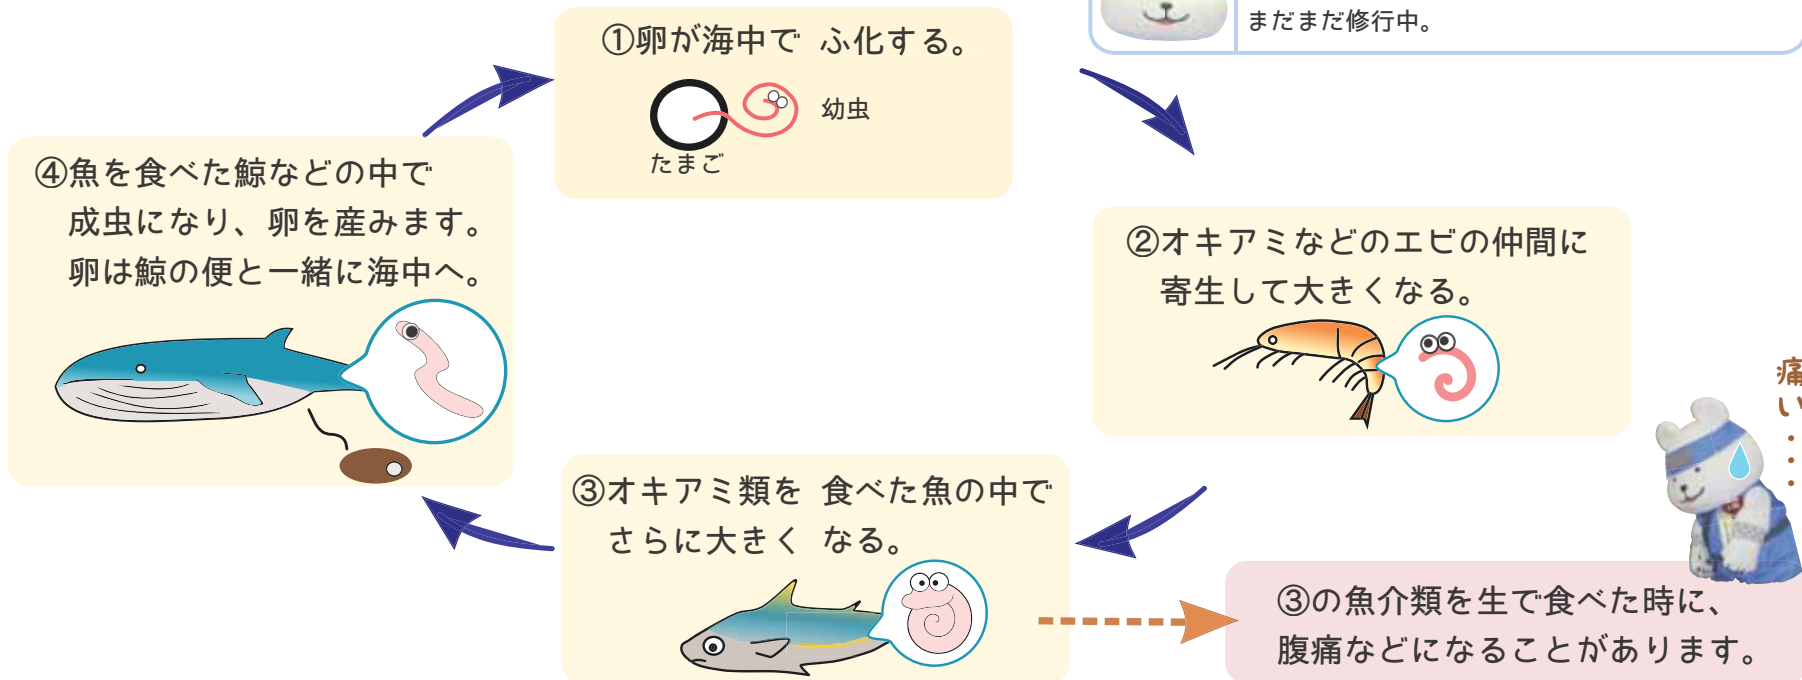

アニサキスは魚の体に入って栄養をもらう「寄生虫」です。

アニサキスの一生

アニサキスは海の生き物に寄生して成長します。

この本の登場キャラクター

アニサキスのアニー。
お調子ものだが根はマジメ。

しろくま忍者。
札幌市保健所手洗い・うがい推進キャラクター。
まだまだ修行中。

アニサキスが寄生する魚

主に天然の回遊魚に寄生します。

通常、養殖の魚には見られません。

例：さば、さんま、かつお、いわし、あじ、いか

さば

さんま

あじ

いか

アニサキス幼虫の体

体長は2～3cmで半透明の白～桃色です。

少し太い糸のような形をしています。

まるくなっていることが多いです。

拡大図

実物大

③の僕だよ