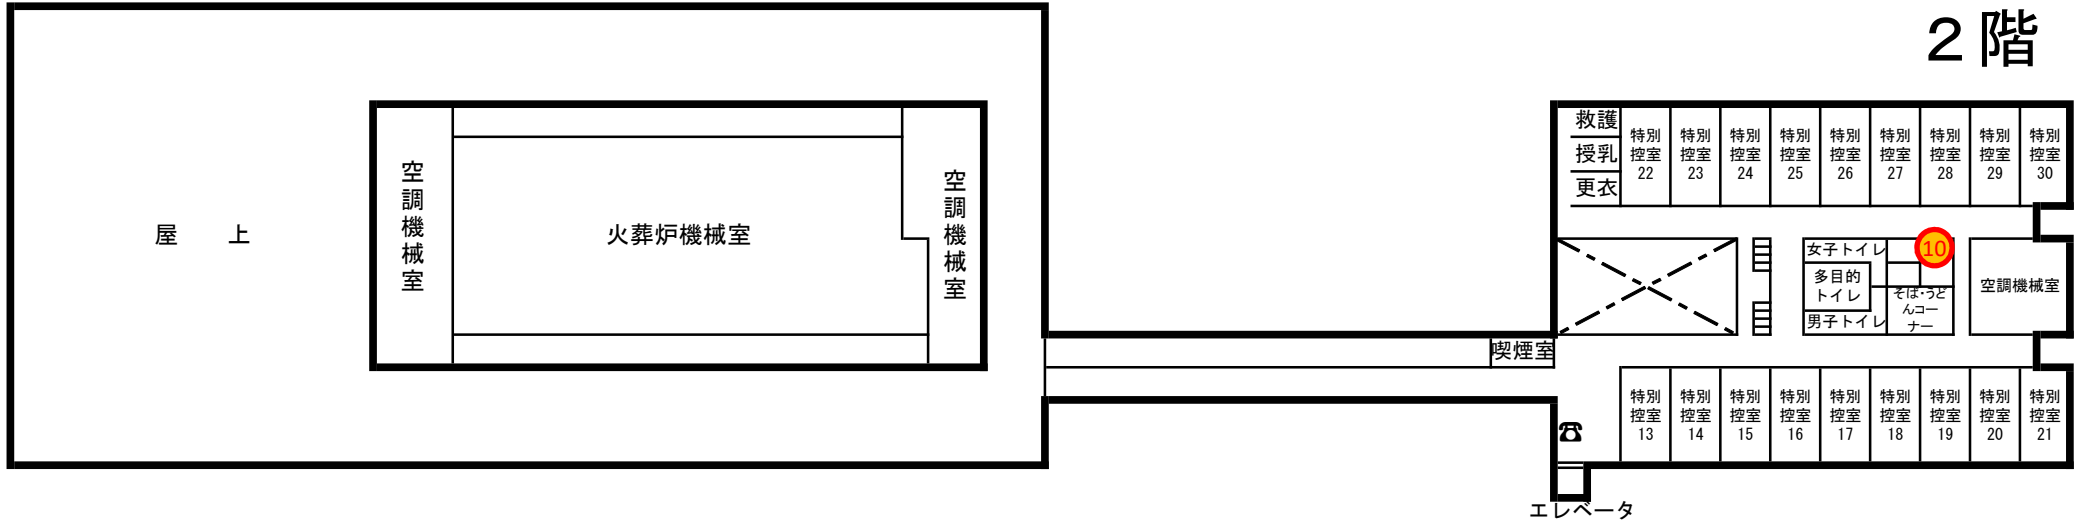

里塚斎場警備業務巡回警備ポイント配置図

巡回警備ポイントは、パトロールレコーダ（巡回時計）の番号カギを設置したポイントである（積雪期には、ポイント番号④、⑥の打刻を停止する）。

地下1階

屋上

空調機械室

火葬炉機械室

空調機械室

喫煙室

エレベータ