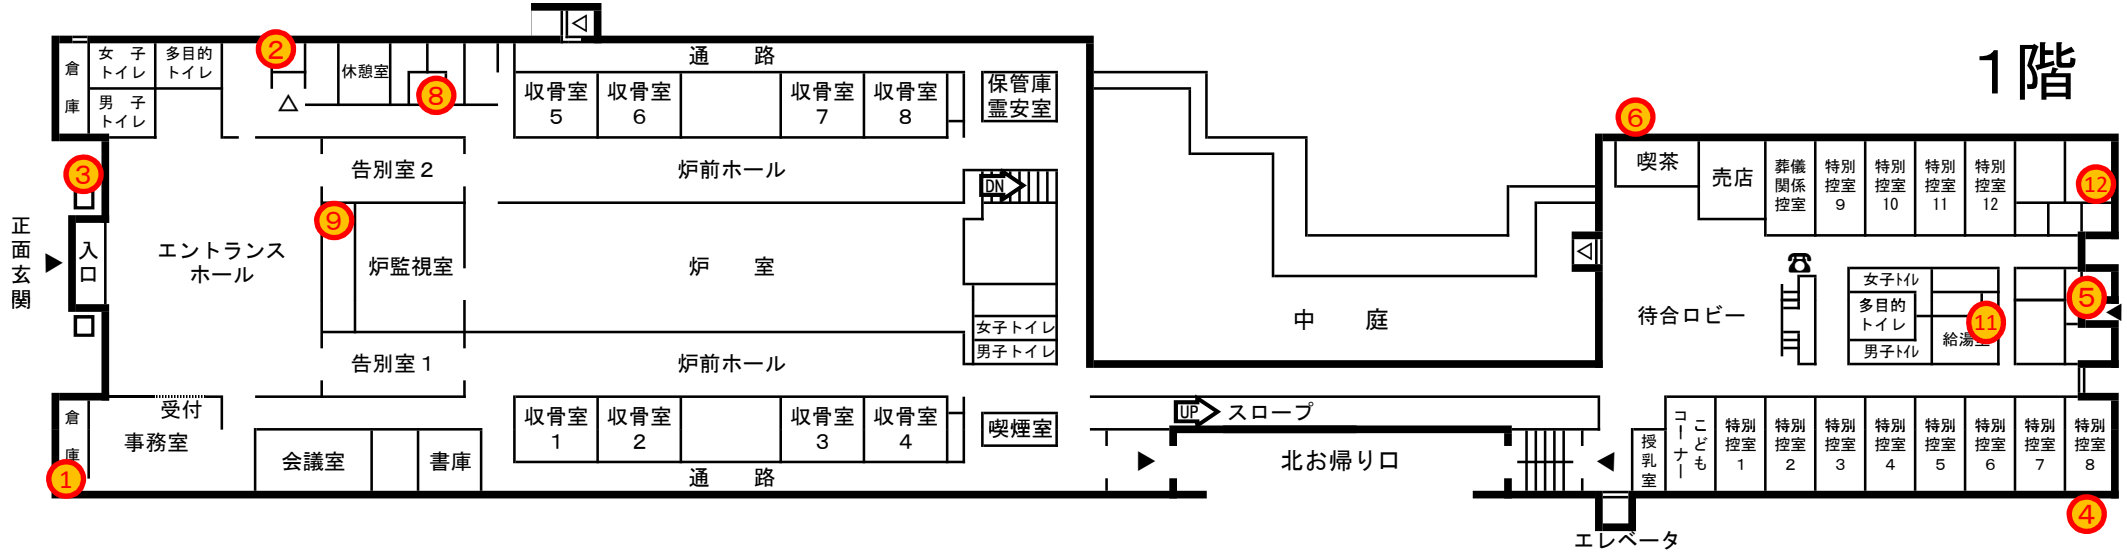

里塚斎場警備業務巡回警備ポイント配置図

巡回警備ポイントは、パトロールレコーダ（巡回時計）の番号カギを設置したポイントである（積雪期には、ポイント番号④、⑥の打刻を停止する）。

地下1階

屋上

空調機械室

火葬炉機械室

空調機械室

喫煙室

エレベータ