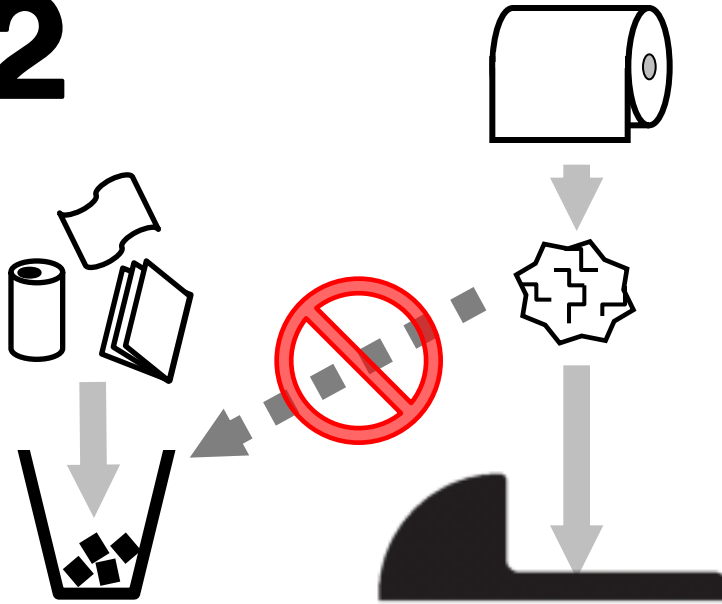

請不要把使用過的衛生紙扔進垃圾桶，請直接扔進馬桶內沖掉

3

**レバーをおすと
水がながれます**

Push the lever down to flush the toilet.

레버를 누르시면 자동으로
물이 내려갑니다.

冲水时按一下把手即可

沖水時按一下把手即可

トイレの つかいかた

How to use this toilet 厕所的使用方法

화장실 사용법

洗手間的使用方法

1

トイレはしゃがんで
ご利用ください

Please squat over the
toilet bowl to use the toilet.

재래식 변기는 쭈그리고
앉아 사용하십시오 .

请蹲下使用厕所

請蹲下使用廁所

2

トイレットペーパー
はゴミいれにすてず
ながしてください

Do not throw the toilet
paper away in the trash bin.
Please place the toilet
paper in the toilet and flush.

휴지는 휴지통에 버리지
마시고 변기에 버려주십시오.

请不要把使用过的卫生纸扔进垃圾
桶，请直接扔进马桶里冲掉

請不要把使用過的衛生紙扔進垃圾
桶，請直接扔進馬桶內沖掉