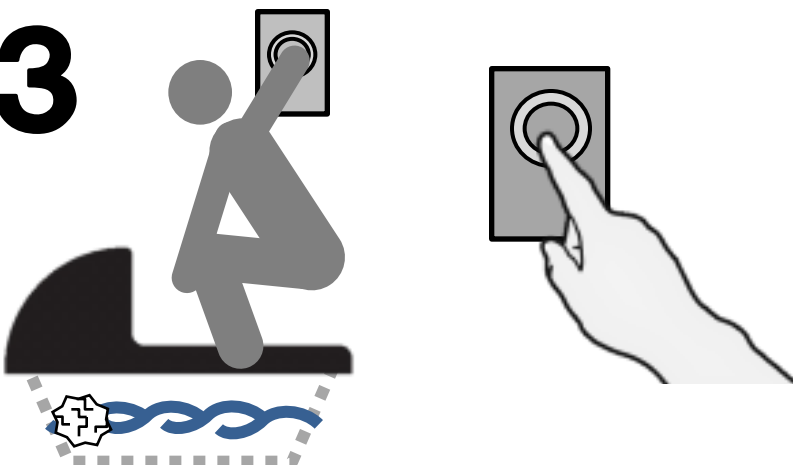

3

ボタンをおすと
水がながれます

Press the button to flush
the toilet.

버튼을 누르시면 자동으로
물이 내려갑니다.

沖水時按一下按鈕即可

沖水時按一下按鈕即可