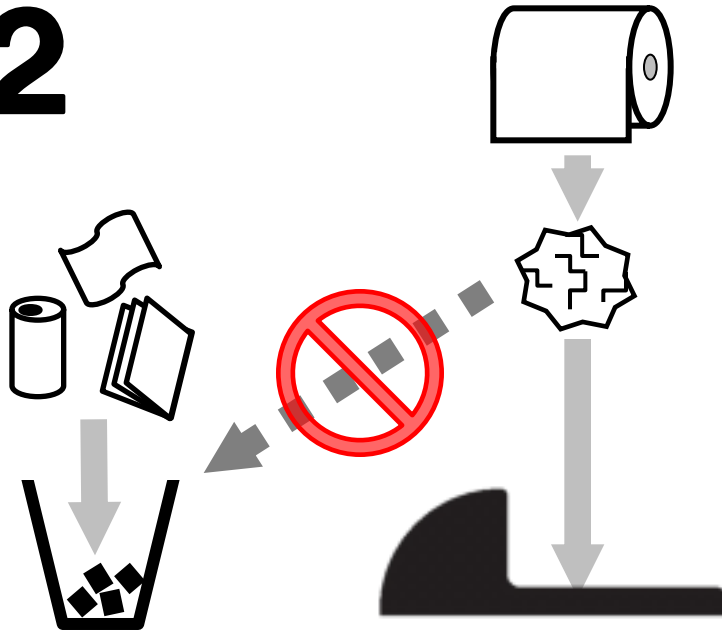

トイレはしゃがんで
ご利用ください

Please squat over the
toilet bowl to use the toilet.

재래식 변기는 쭈그리고
앉아 사용하십시오 .

請蹲下使用廁所

請蹲下使用廁所

2