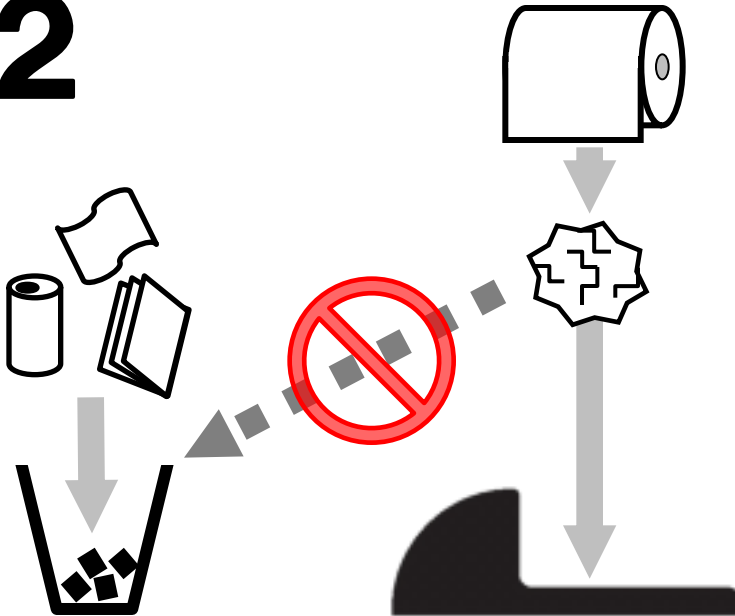

トイレの つかいかた

How to use this toilet 厕所的使用方法

화장실 사용법

洗手間的使用方法

1

**トイレはしゃがんで
ご利用ください**

Please squat over the toilet bowl to use the toilet.

재래식 변기는 쭈그리고
앉아 사용하십시오 .

請蹲下使用廁所

請蹲下使用廁所

2

**トイレットペーパー
はゴミいれにすてず
ながしてください**

Do not throw the toilet paper away in the trash bin. Please place the toilet paper in the toilet and flush.

휴지는 휴지통에 버리지
마시고 변기에 버려주십시오.

请不要把使用过的卫生纸扔进垃圾桶，请直接扔进马桶里冲掉

請不要把使用過的衛生紙扔進垃圾桶，請直接扔進馬桶內沖掉

3

**レバーをおすと
水がながれます**

Push the lever down to flush the toilet.

레버를 누르시면 자동으로
물이 내려갑니다.

冲水时按一下把手即可

沖水時按一下把手即可

トイレの つかいかた