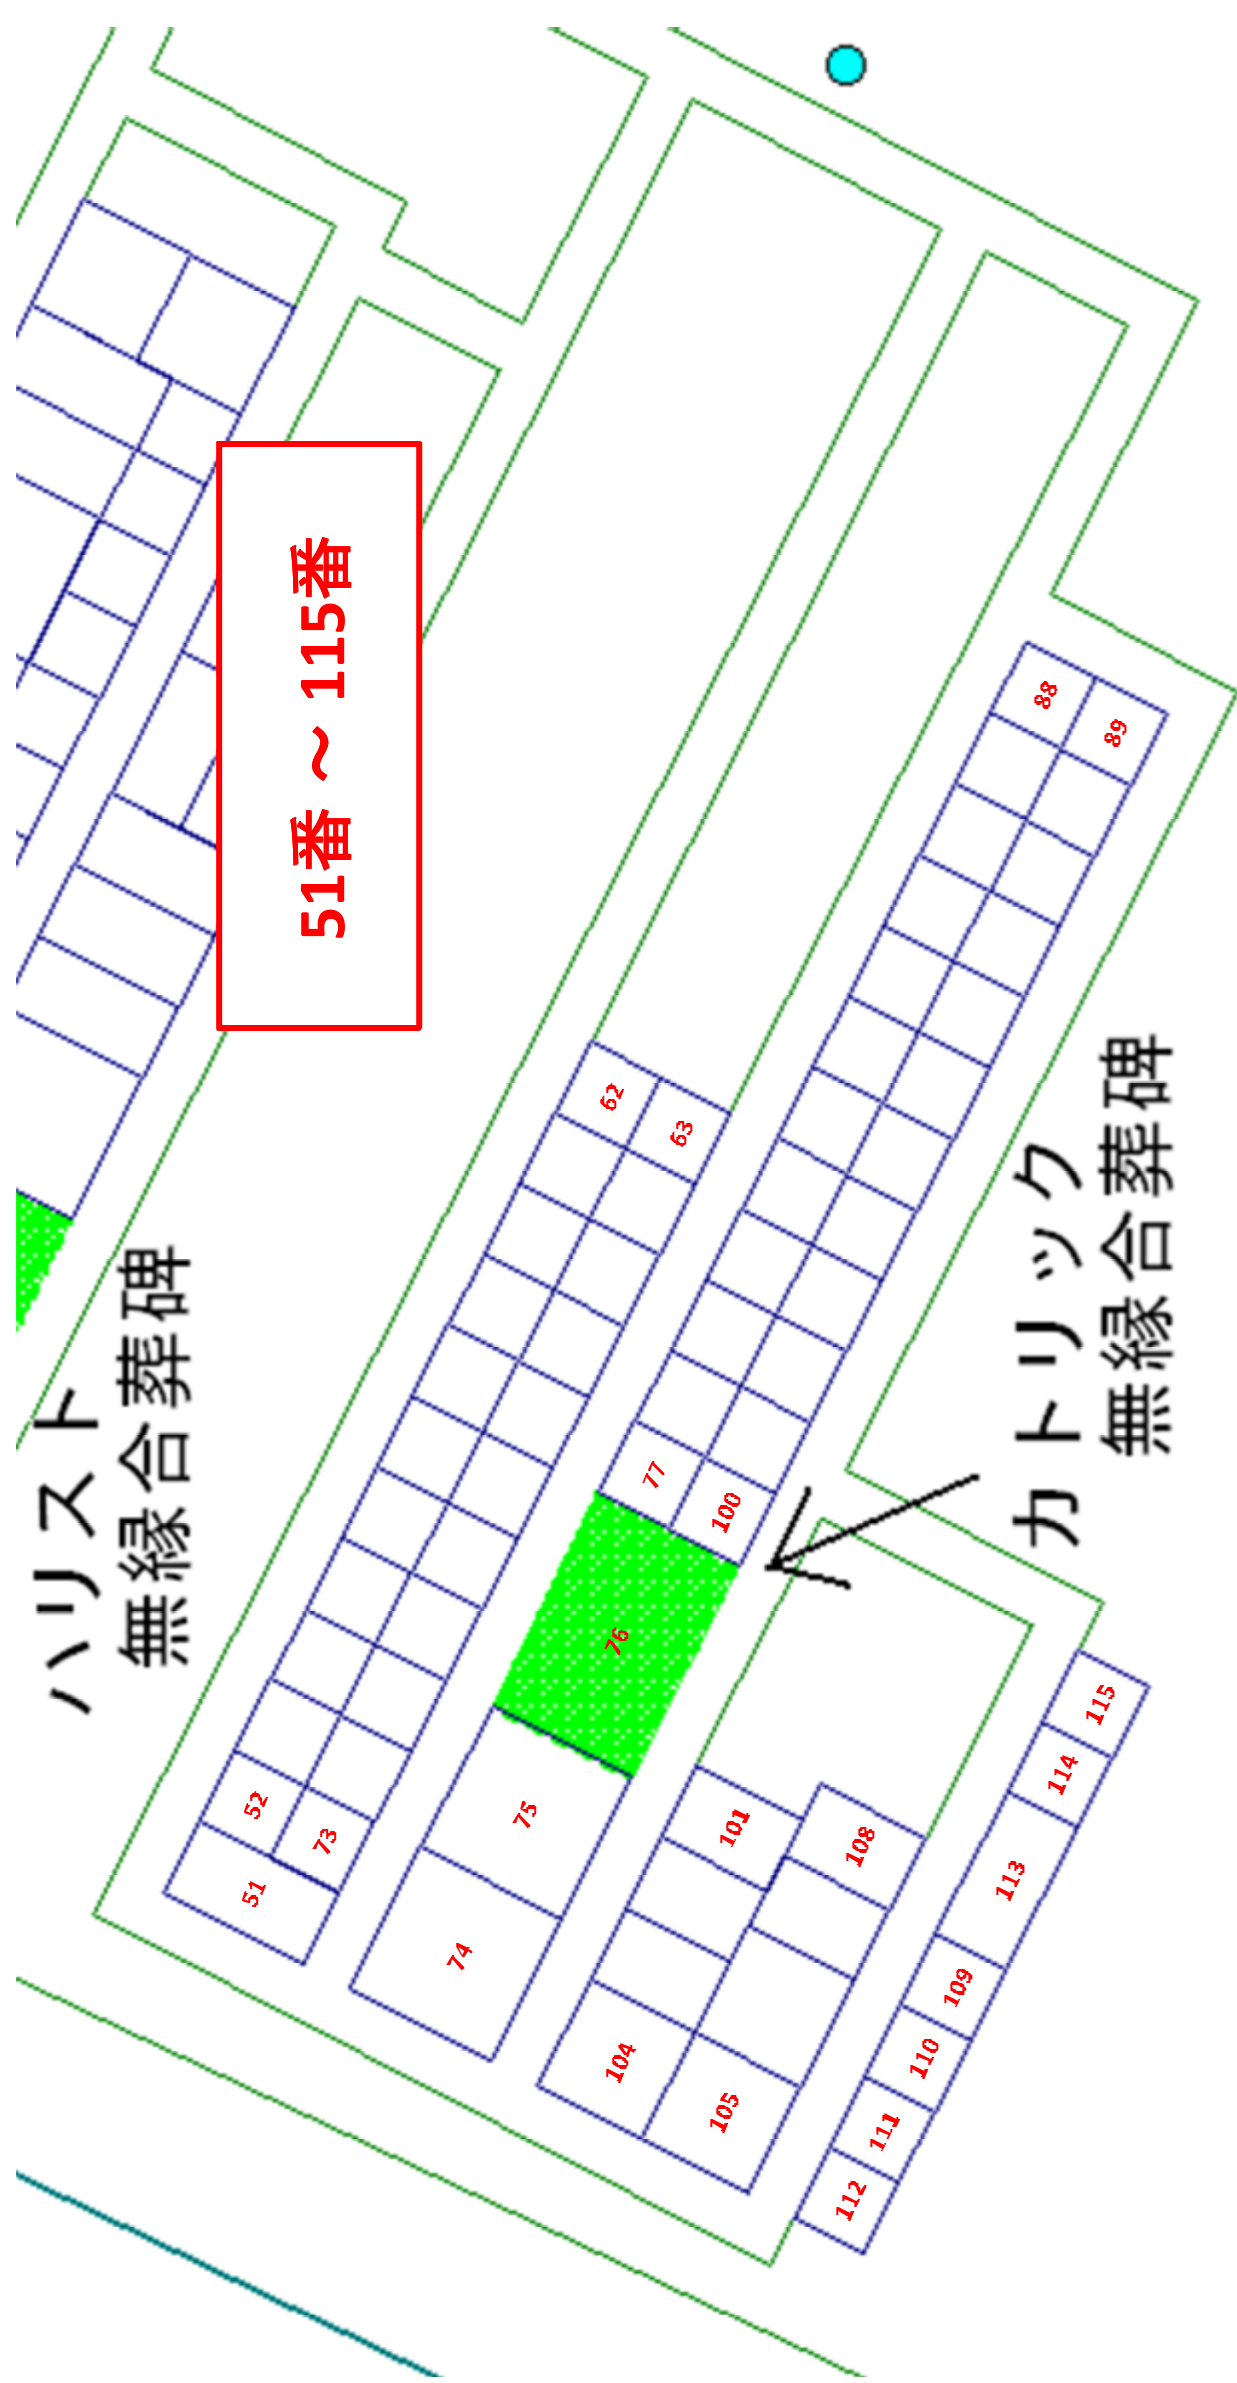

里塚霊園 5期6号

5期5号

1番～50番

ハリスト
無縁合葬碑

カトリック
無縁合葬碑

51番～115番

5 期 5 号

1番～50番

里塚霊園5期6号

里塚霊園5期6号