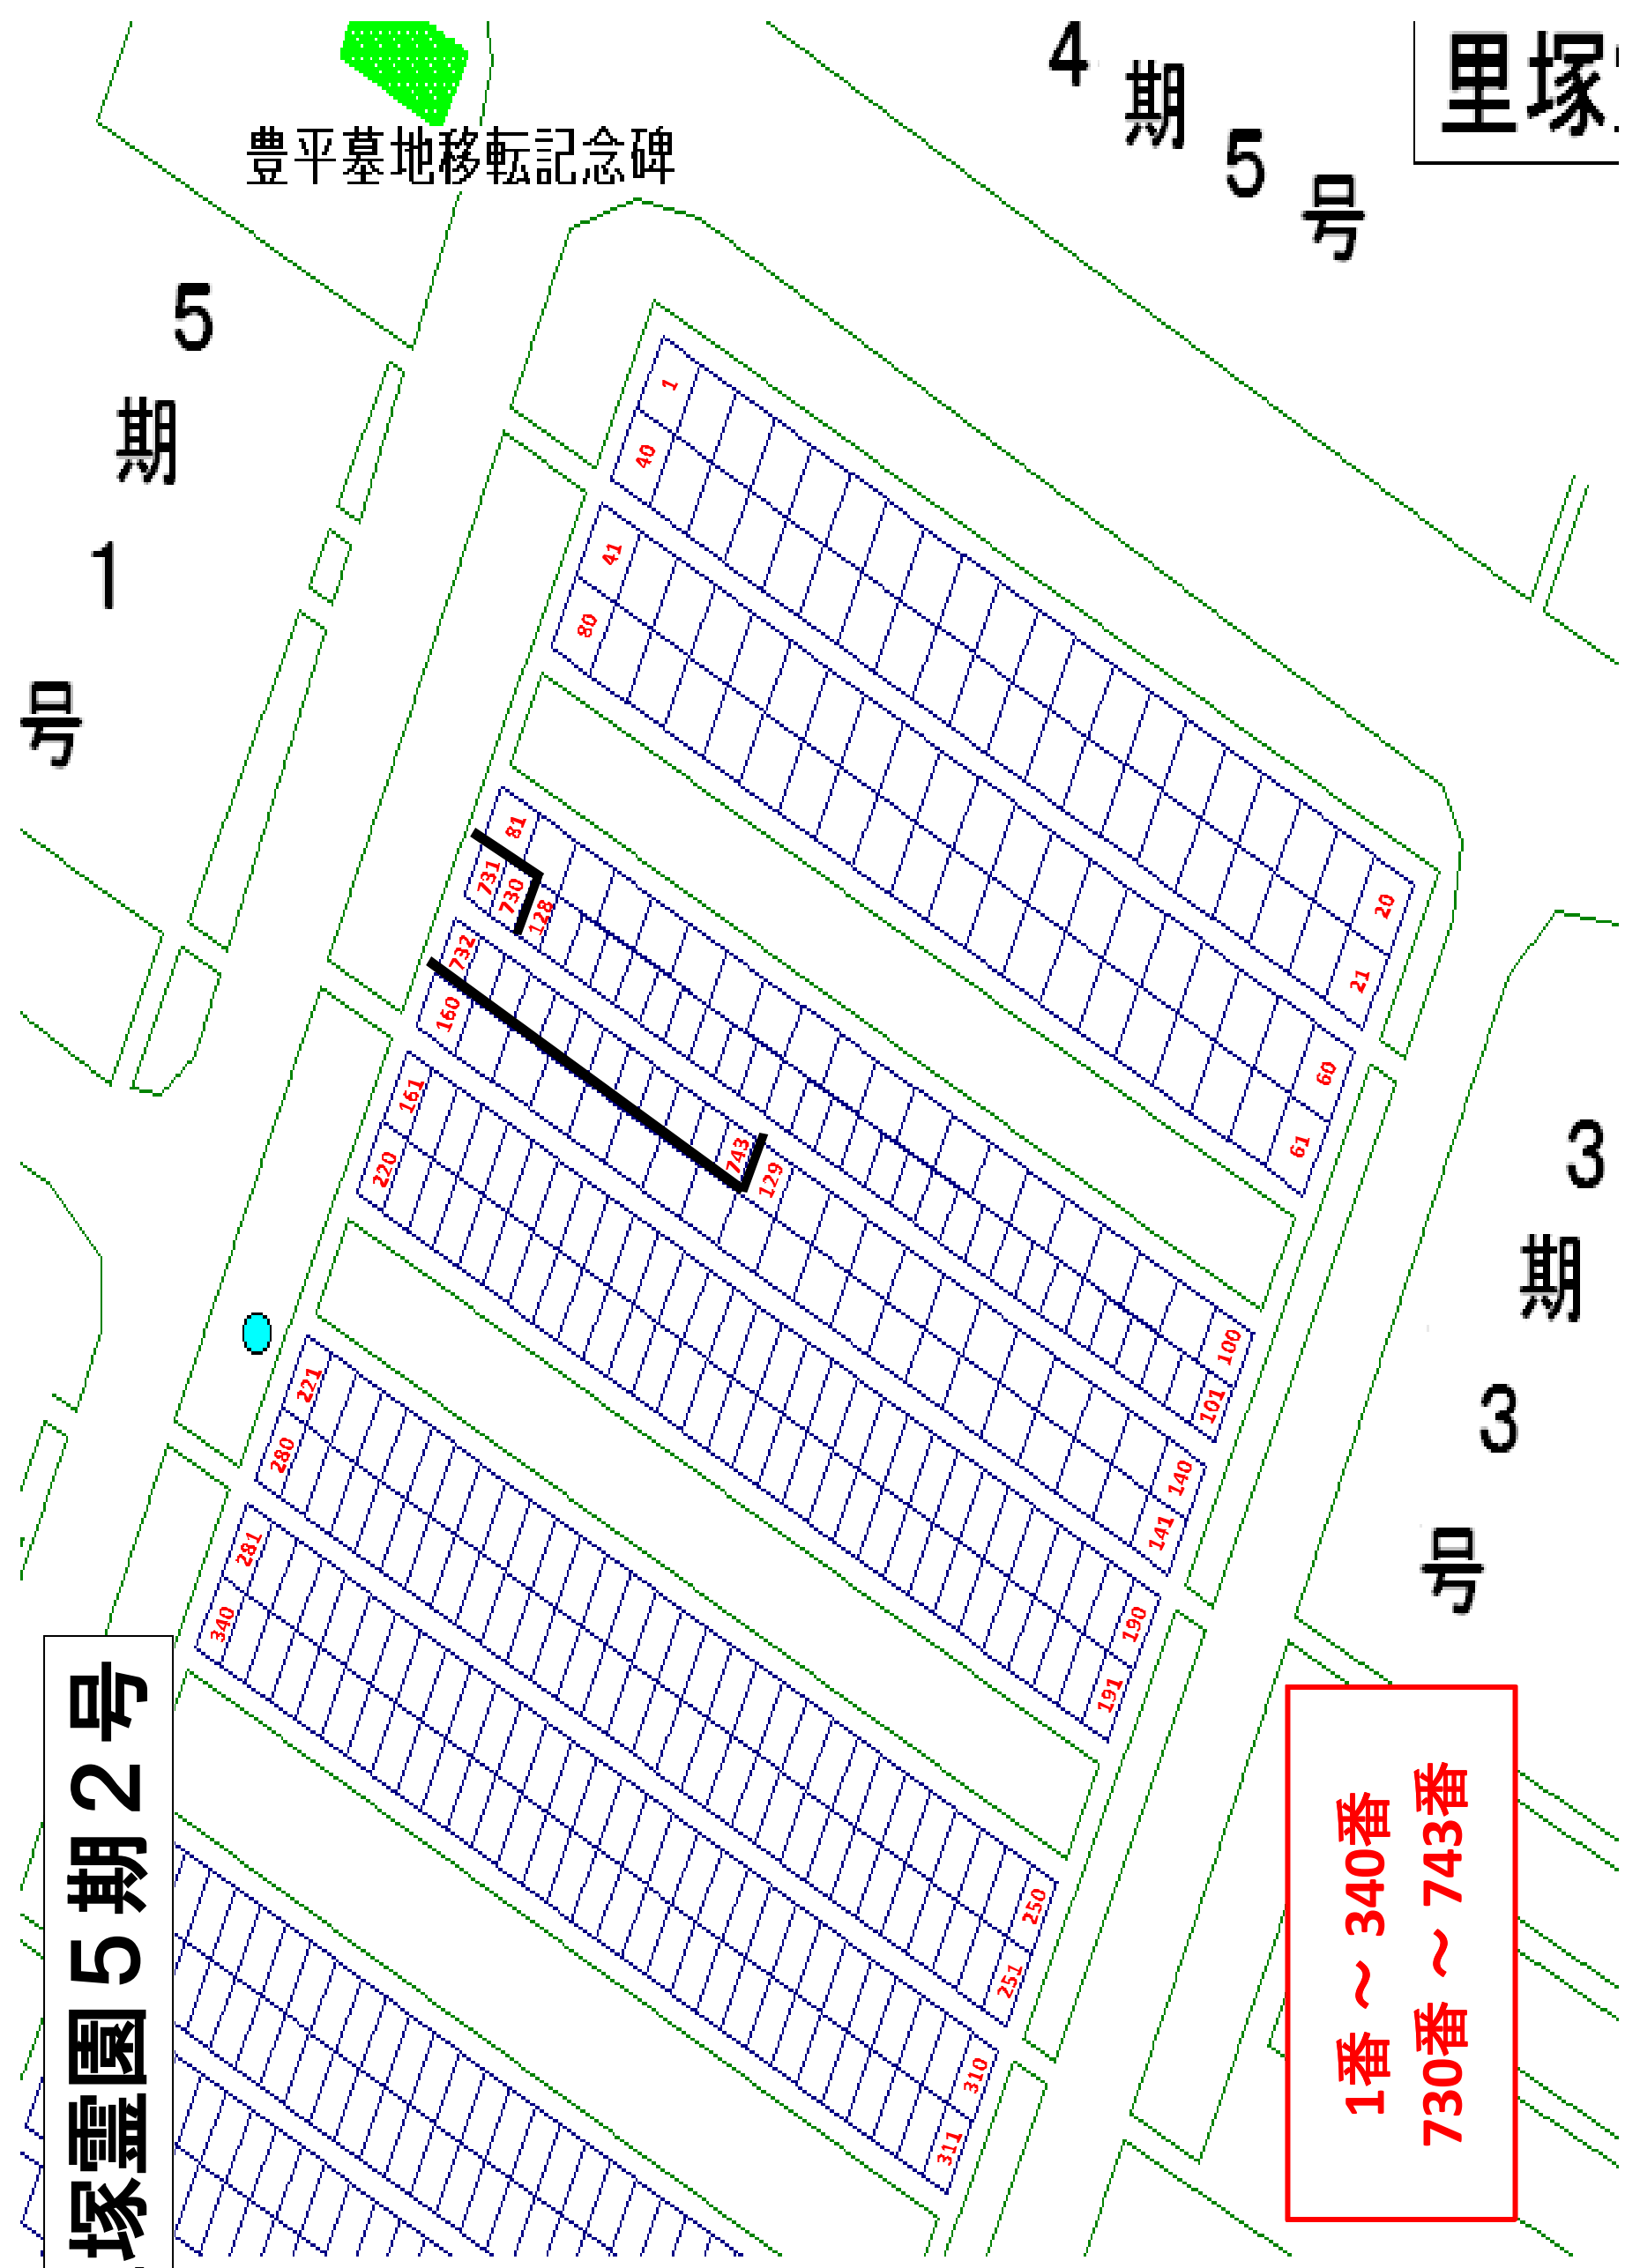

里塚霊園 5期2号

豊平墓地移転記念碑

4期 5号

4期 5号

5期 1号

⑧

3期

3号

至 羊が丘通
国道36号線

里塚

4期 5号

豊平墓地移転記念碑

5期 1号

3期 3号

里塚霊園5期2号

1番 ~ 340番
730番 ~ 743番

里塚靈園5期2号

5期3号

5期3号

341番 ~ 729番