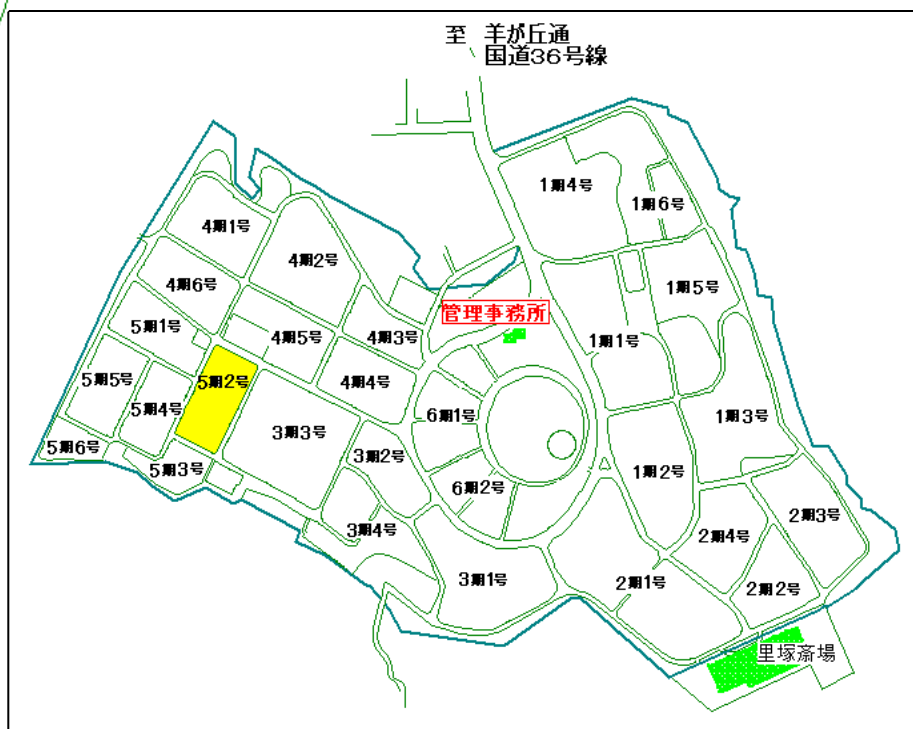

里塚霊園 5期2号

豊平墓地移転記念碑

4期 5号

4期 5号

5期 1号

⑧

3期

3号

至 羊が丘通
国道36号線

里塚

4期 5号

豊平墓地移転記念碑

5期 1号

3期 3号

里塚霊園5期2号

1番 ~ 340番
730番 ~ 743番