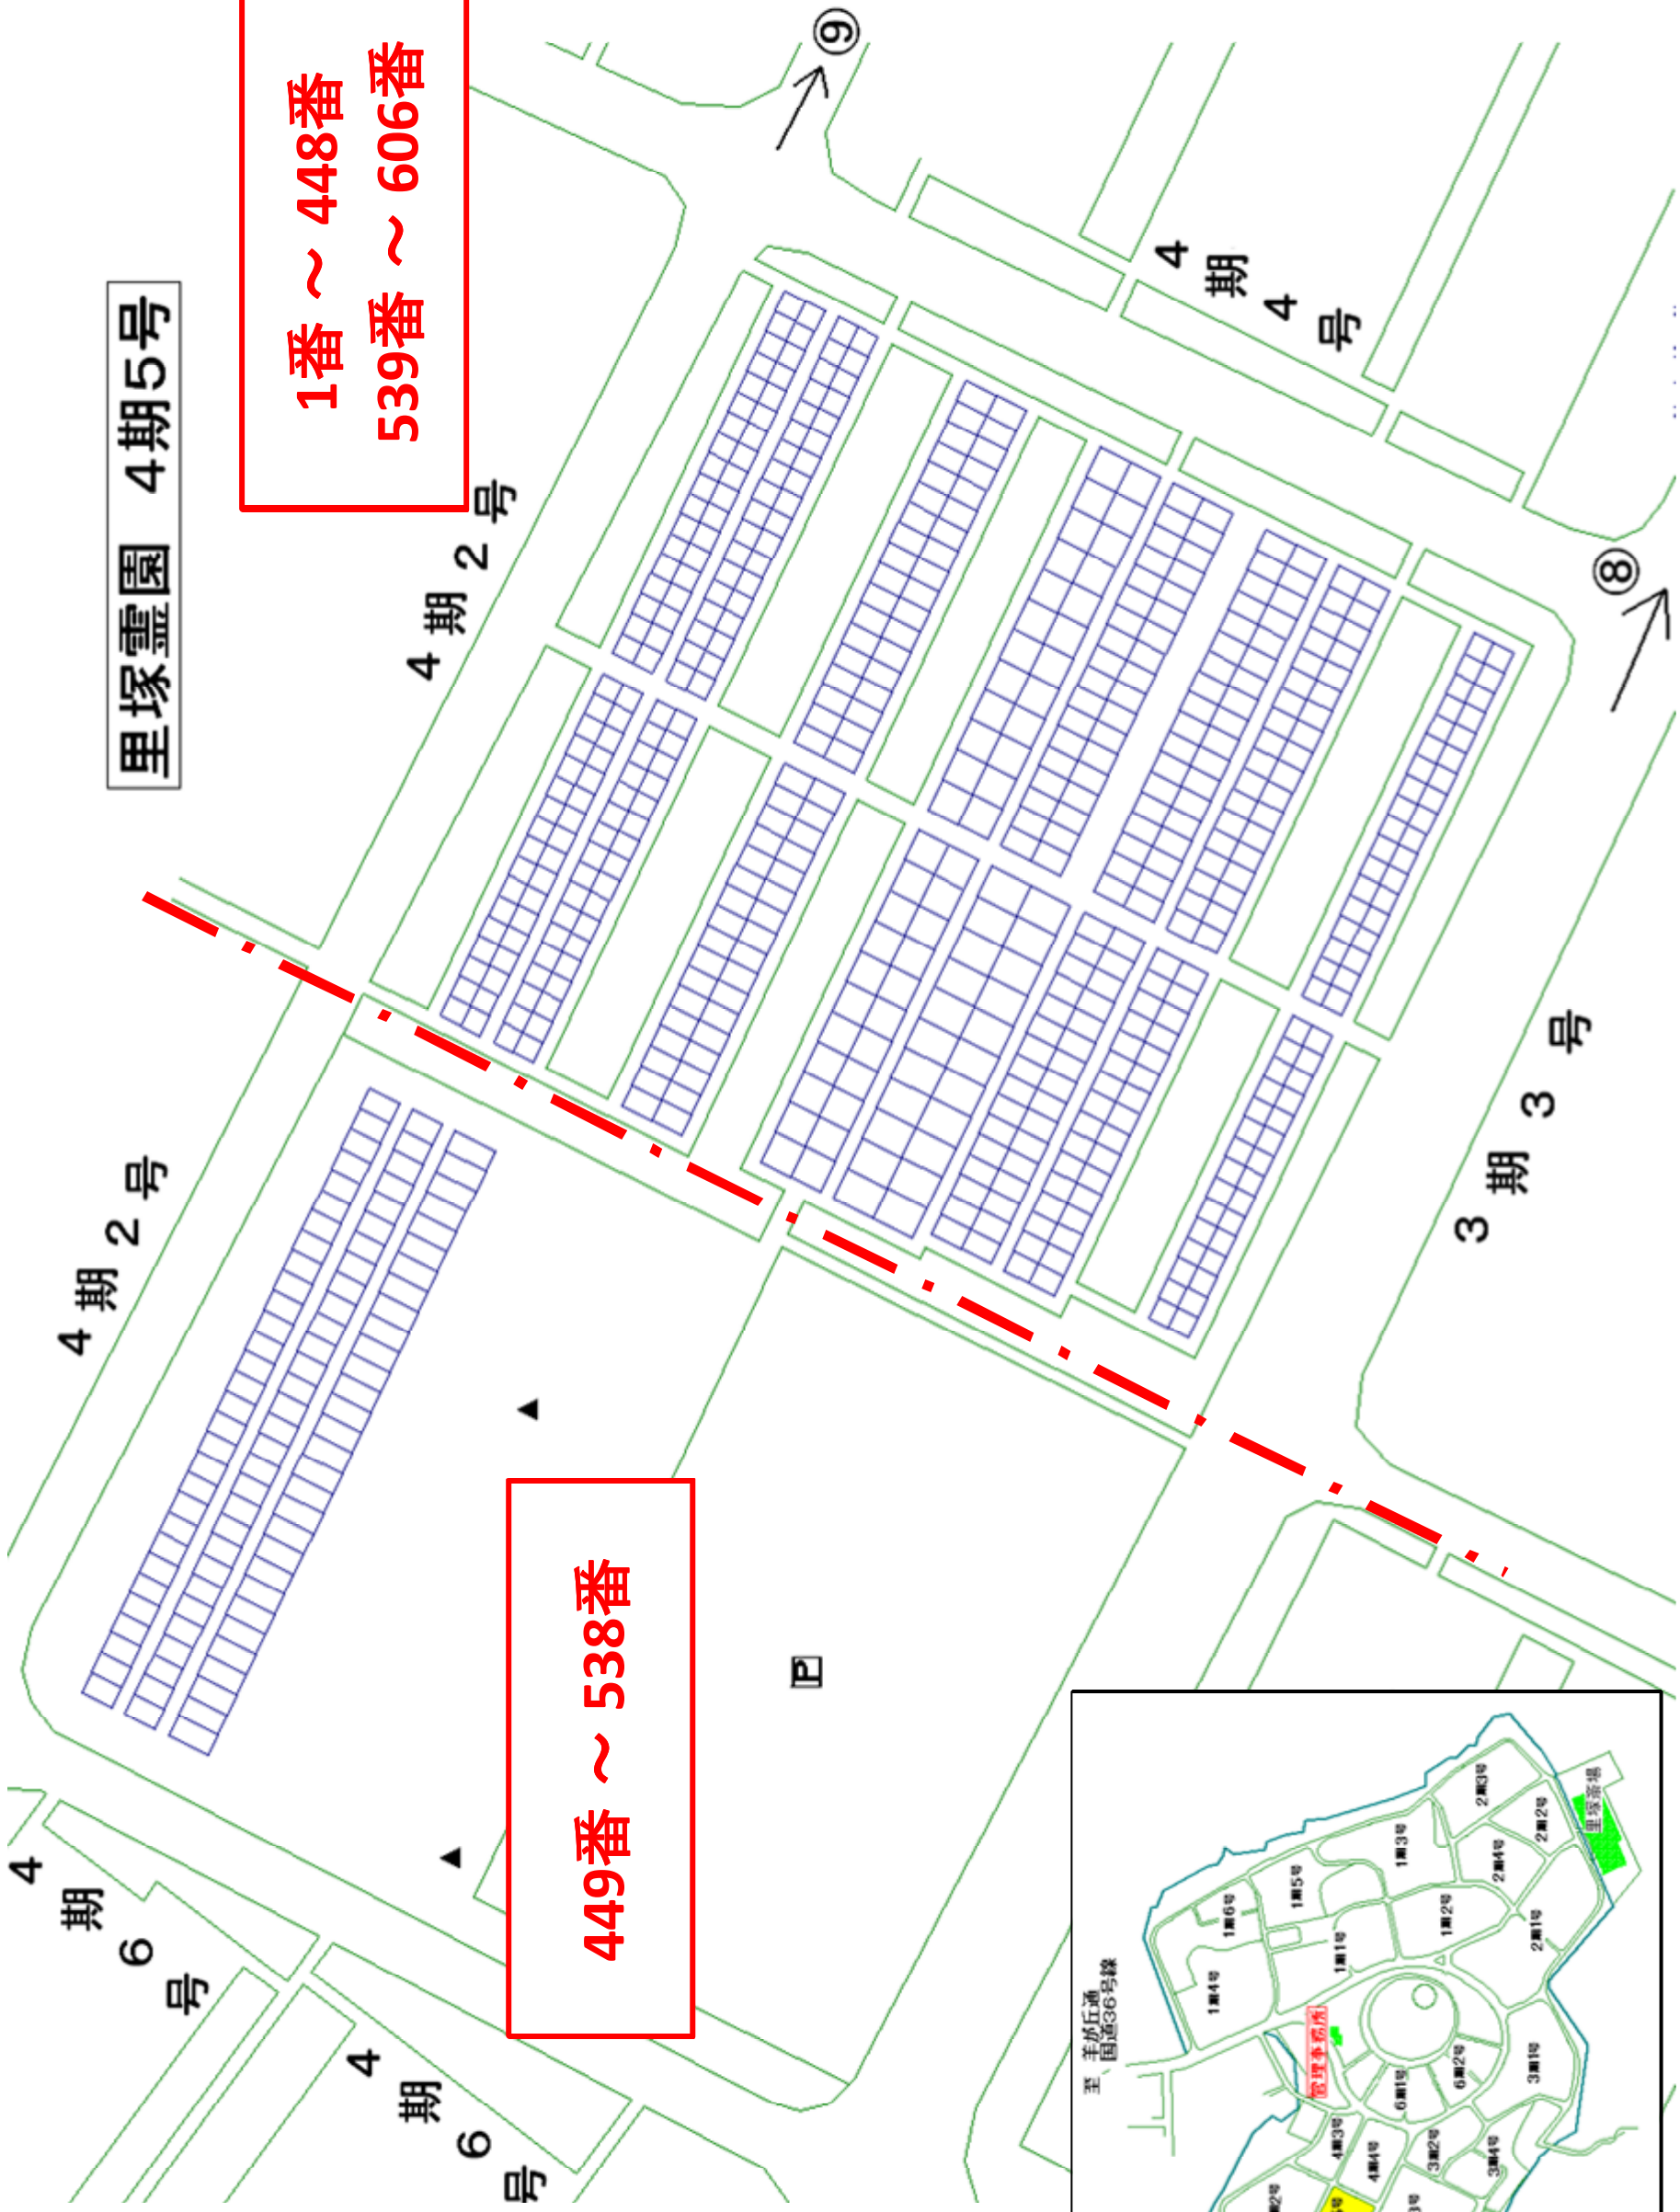

里塚霊園 4期5号

1番 ~ 448番  
539番 ~ 606番

449番 ~ 538番

4  
期

里塚靈園4期5号

449

508

509

478

479

538

449番 ~ 538番

P

# 里塚靈園 4期5号

1番 ~ 448番  
539番 ~ 606番