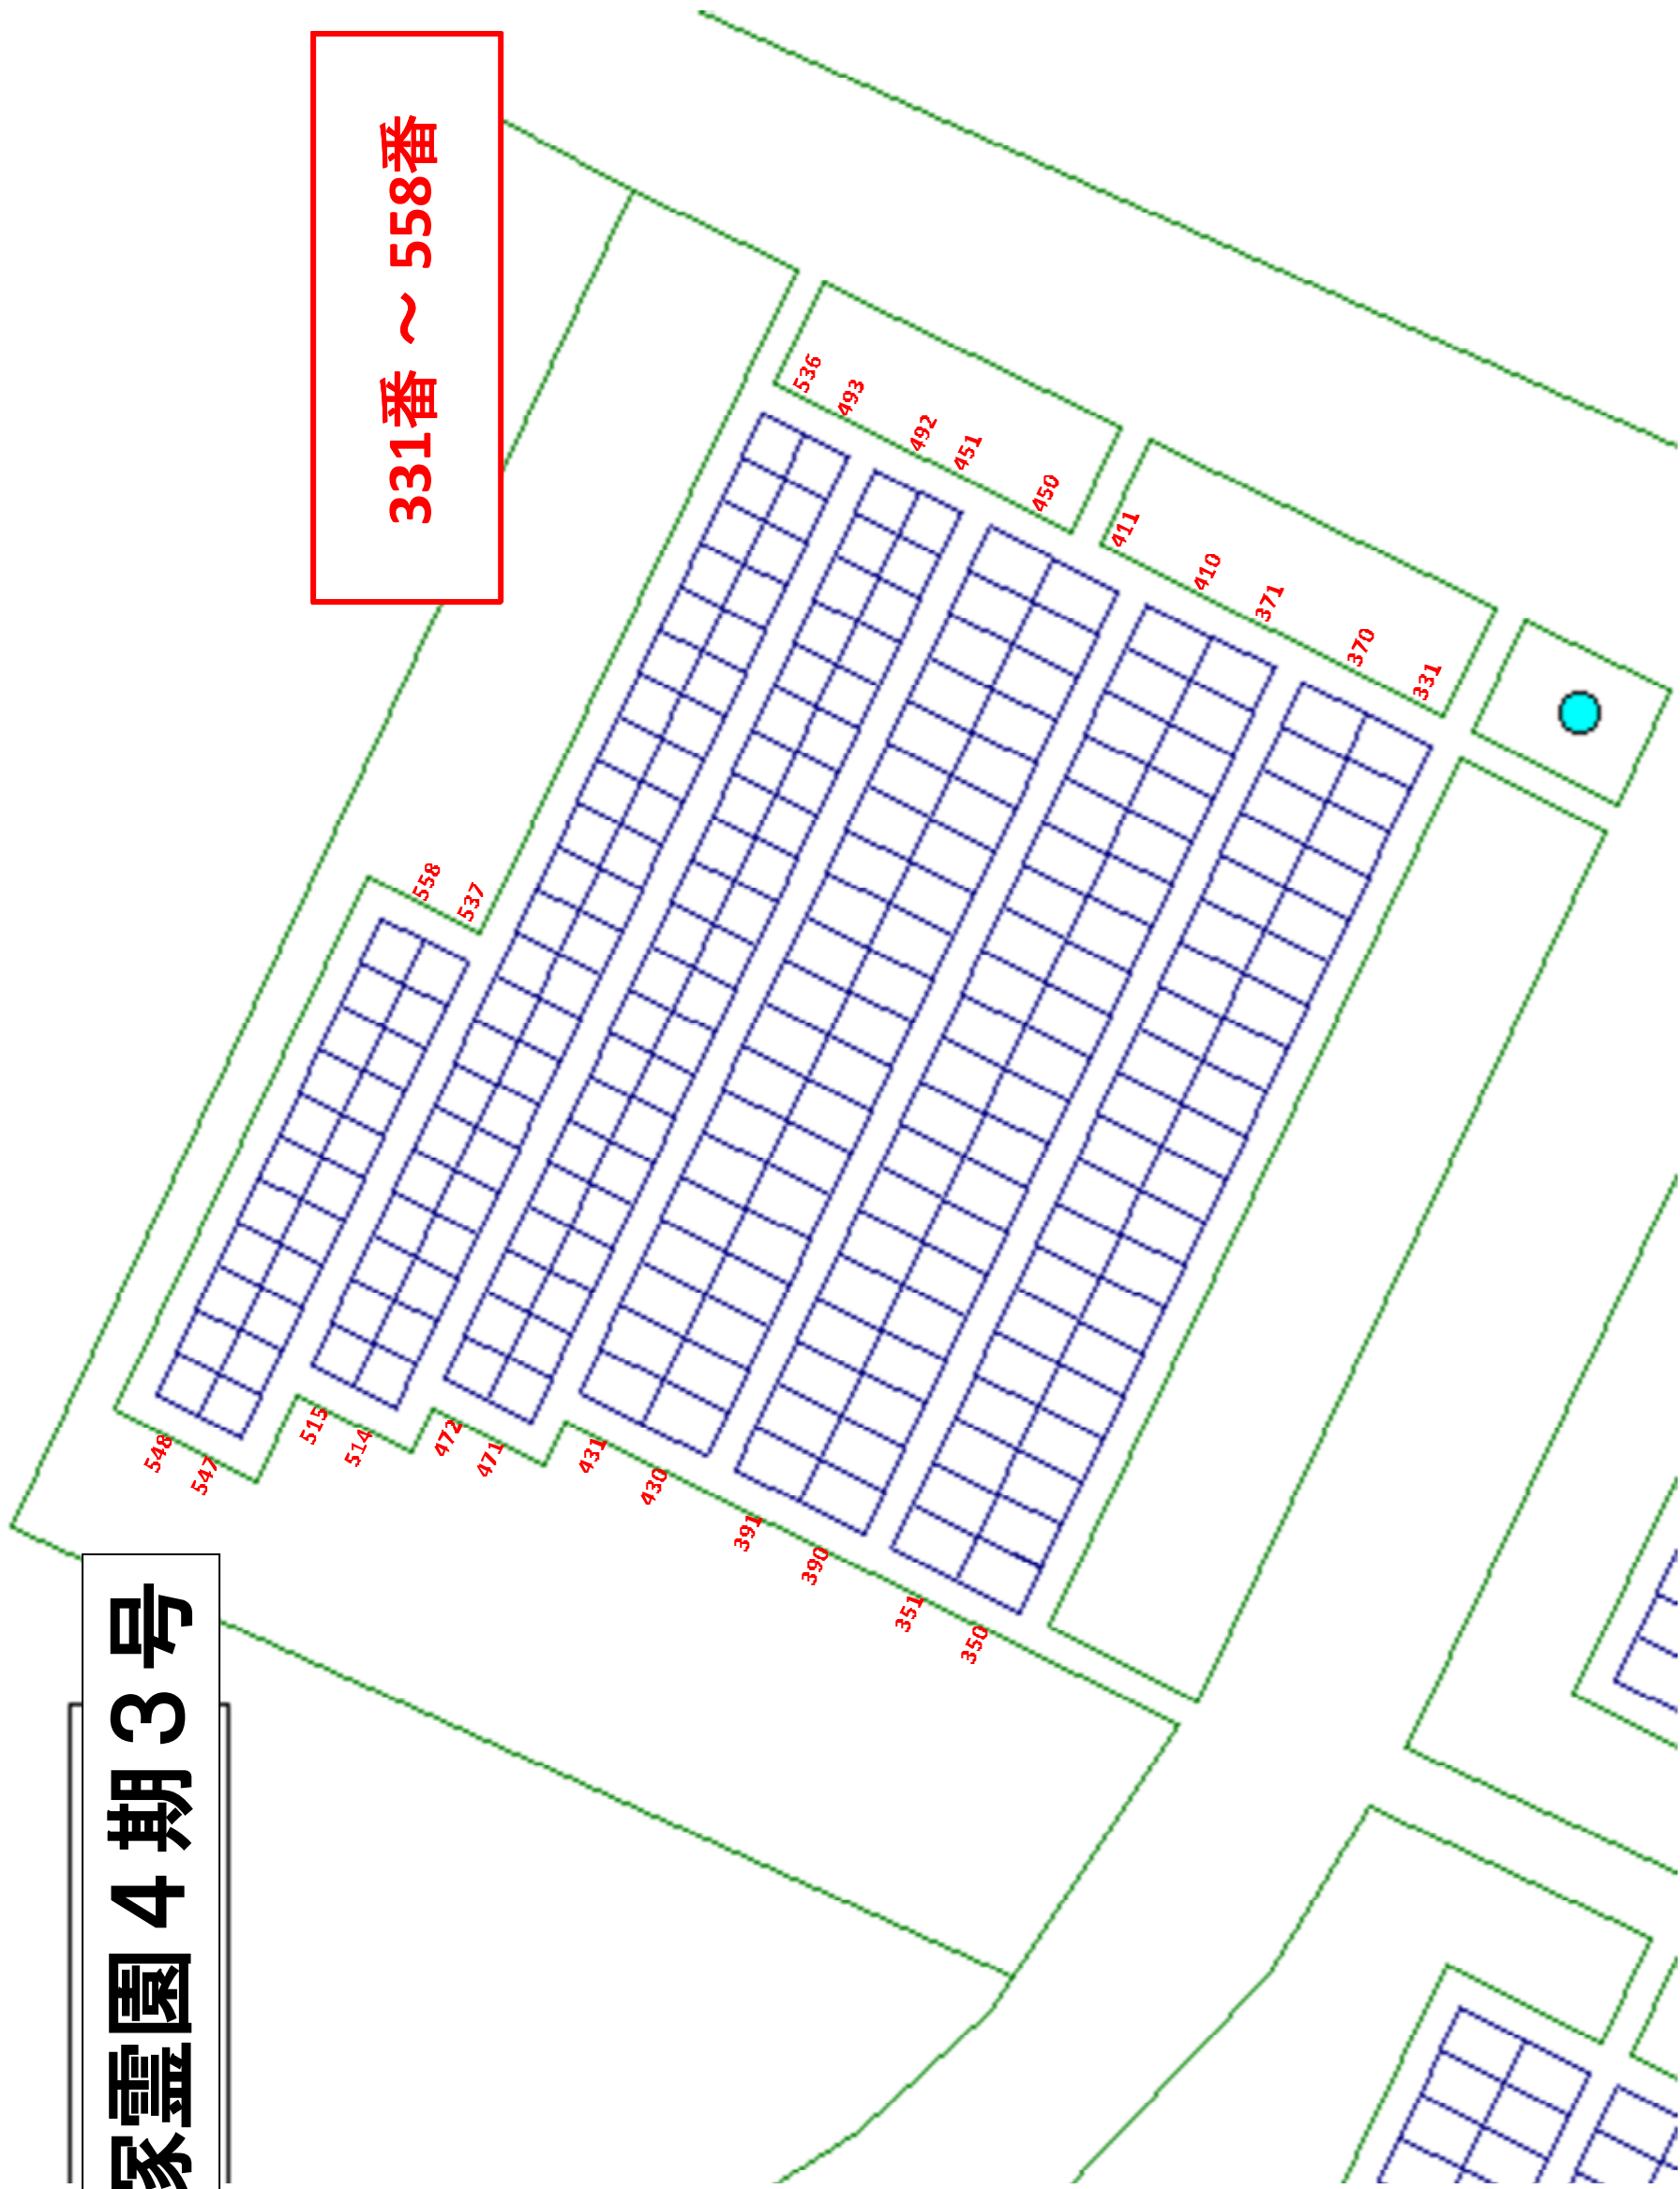

里塚霊園 4期3号

4期  
2号

4期4号

4期4号

⑨

⑩

6期  
1号

管理  
事務所

331番 ~ 558番

1番 ~ 330番  
559番 ~ 598番

# 里塚靈園 4期3号

331番 ~ 558番

# 里塚靈園 4期3号

1番 ~ 330番  
559番 ~ 598番

4期4号

9

4期4号