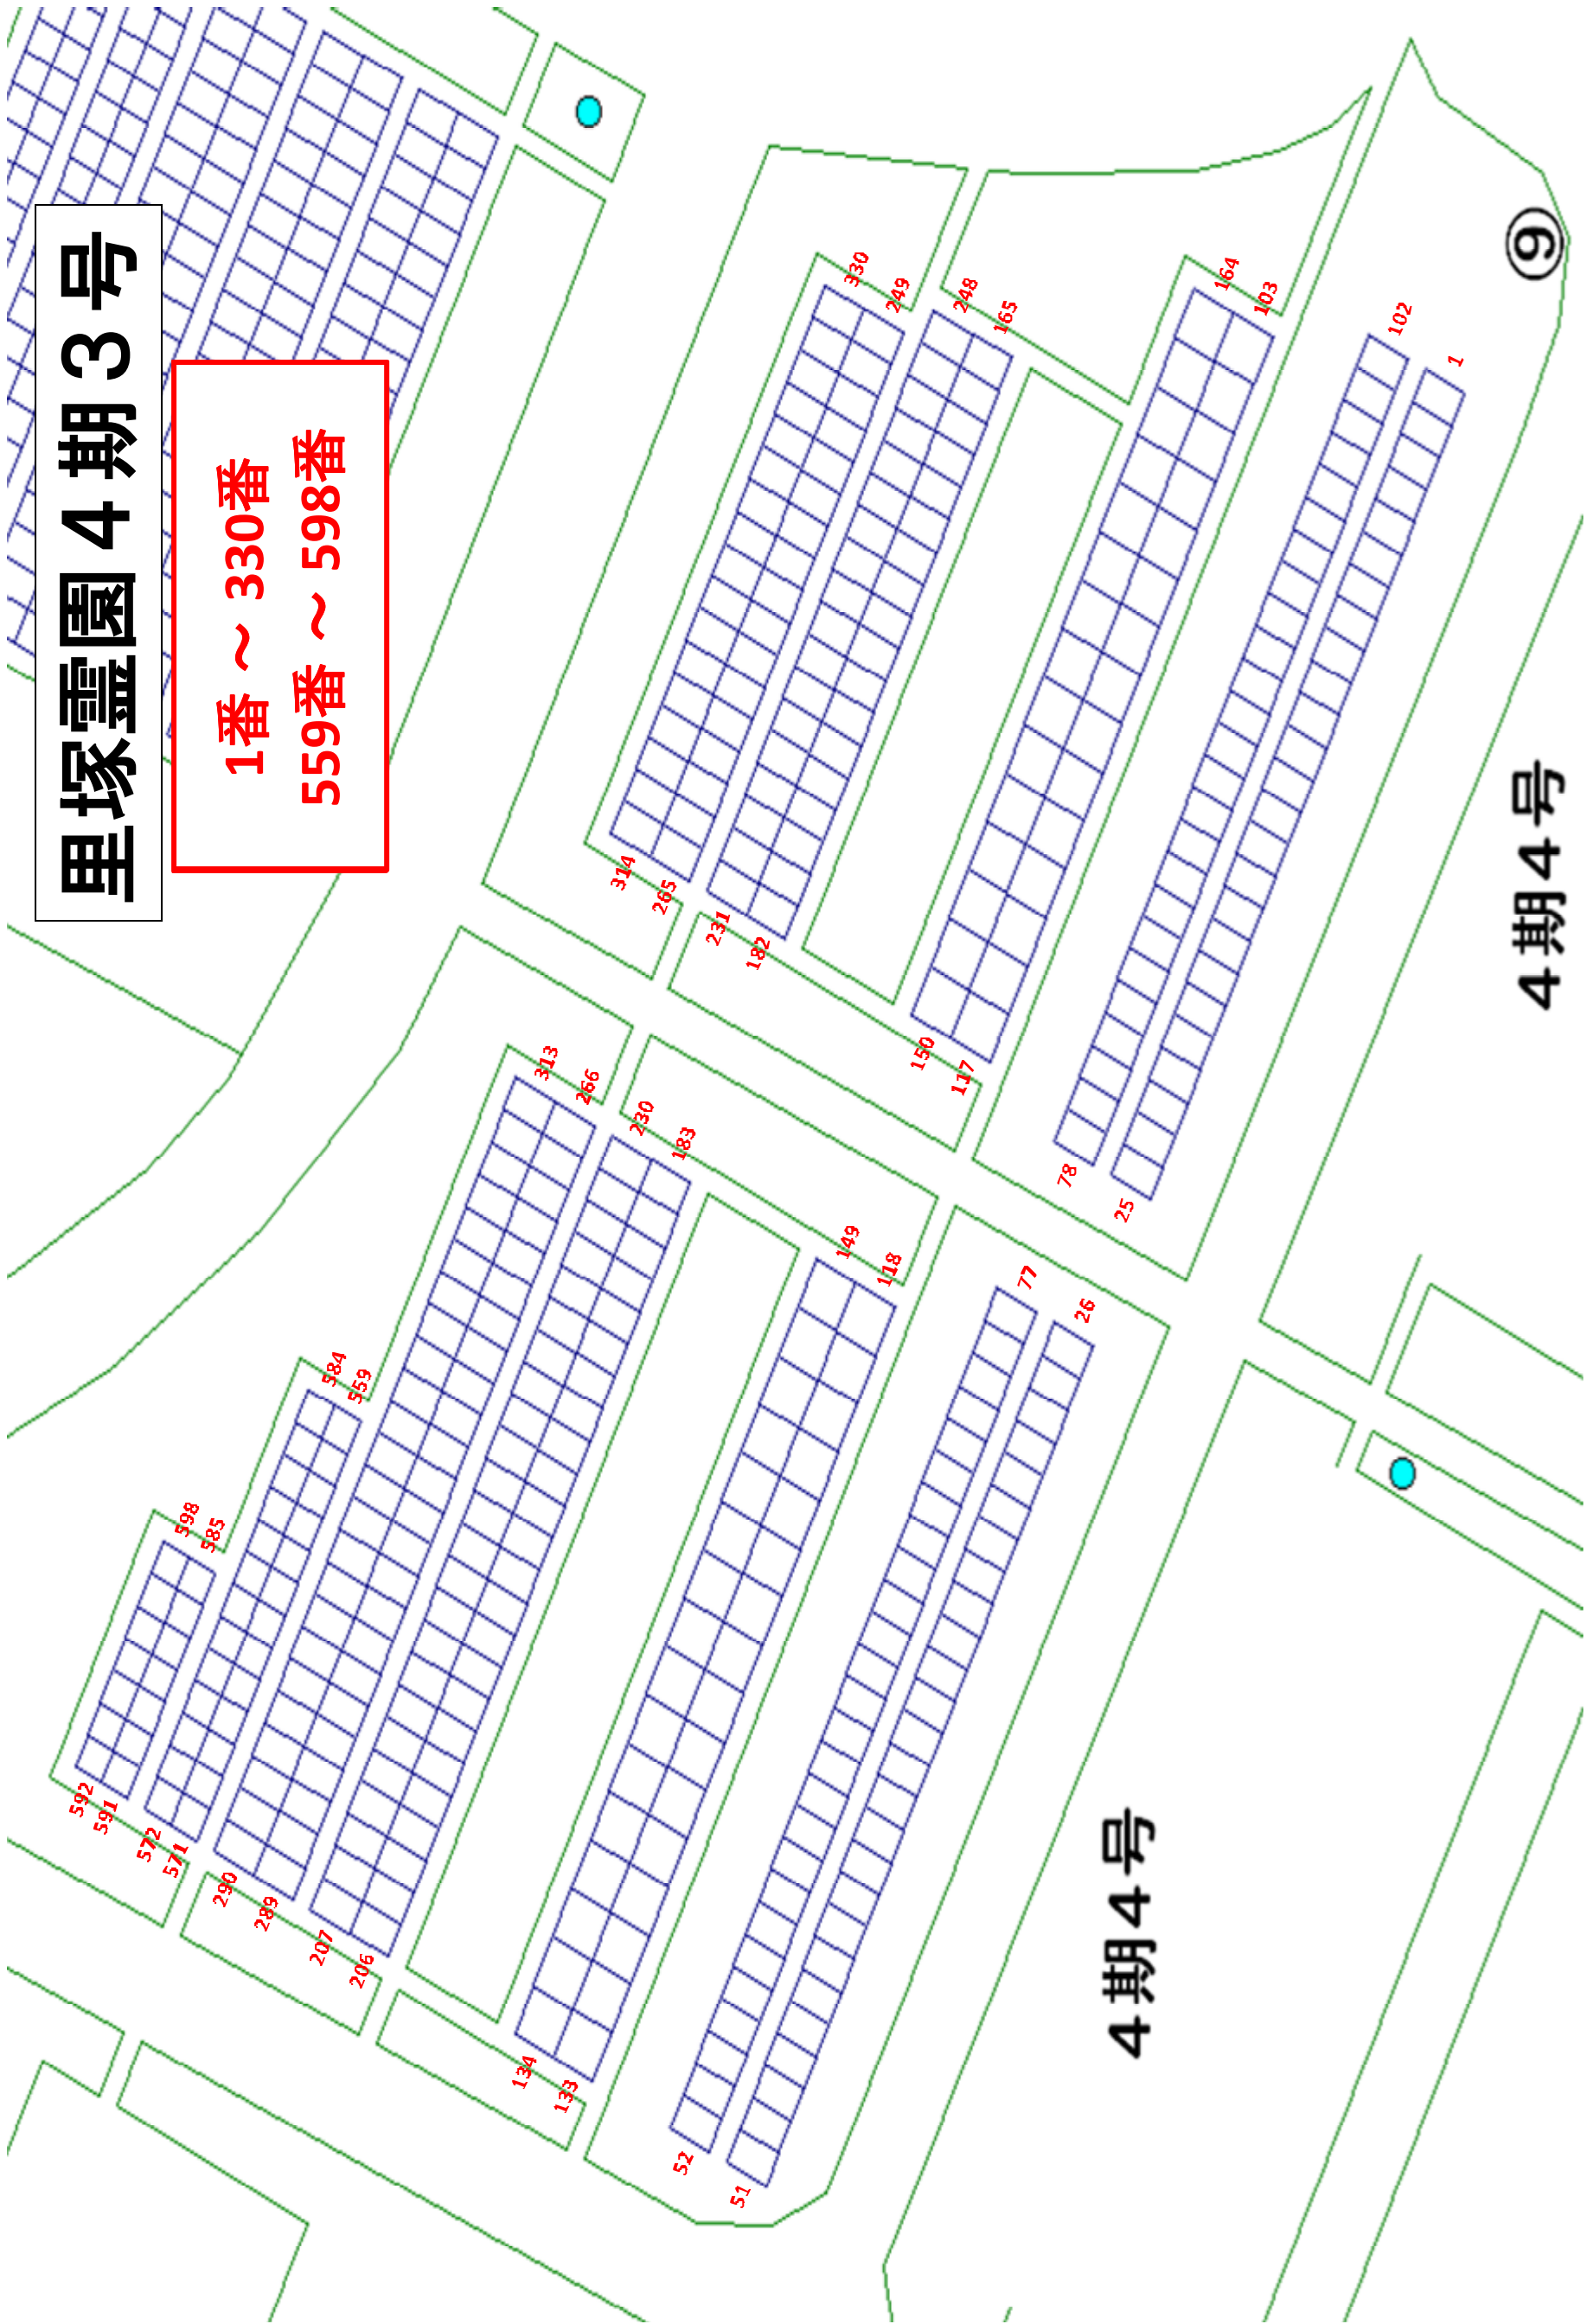

里塚霊園 4期3号

4期  
2号

4期4号

4期4号

⑨

⑩

6期  
1号

管理  
事務所

# 里塚靈園 4期3号

331番 ~ 558番

# 里塚靈園 4期3号

1番 ~ 330番  
559番 ~ 598番

4期4号

9

4期4号