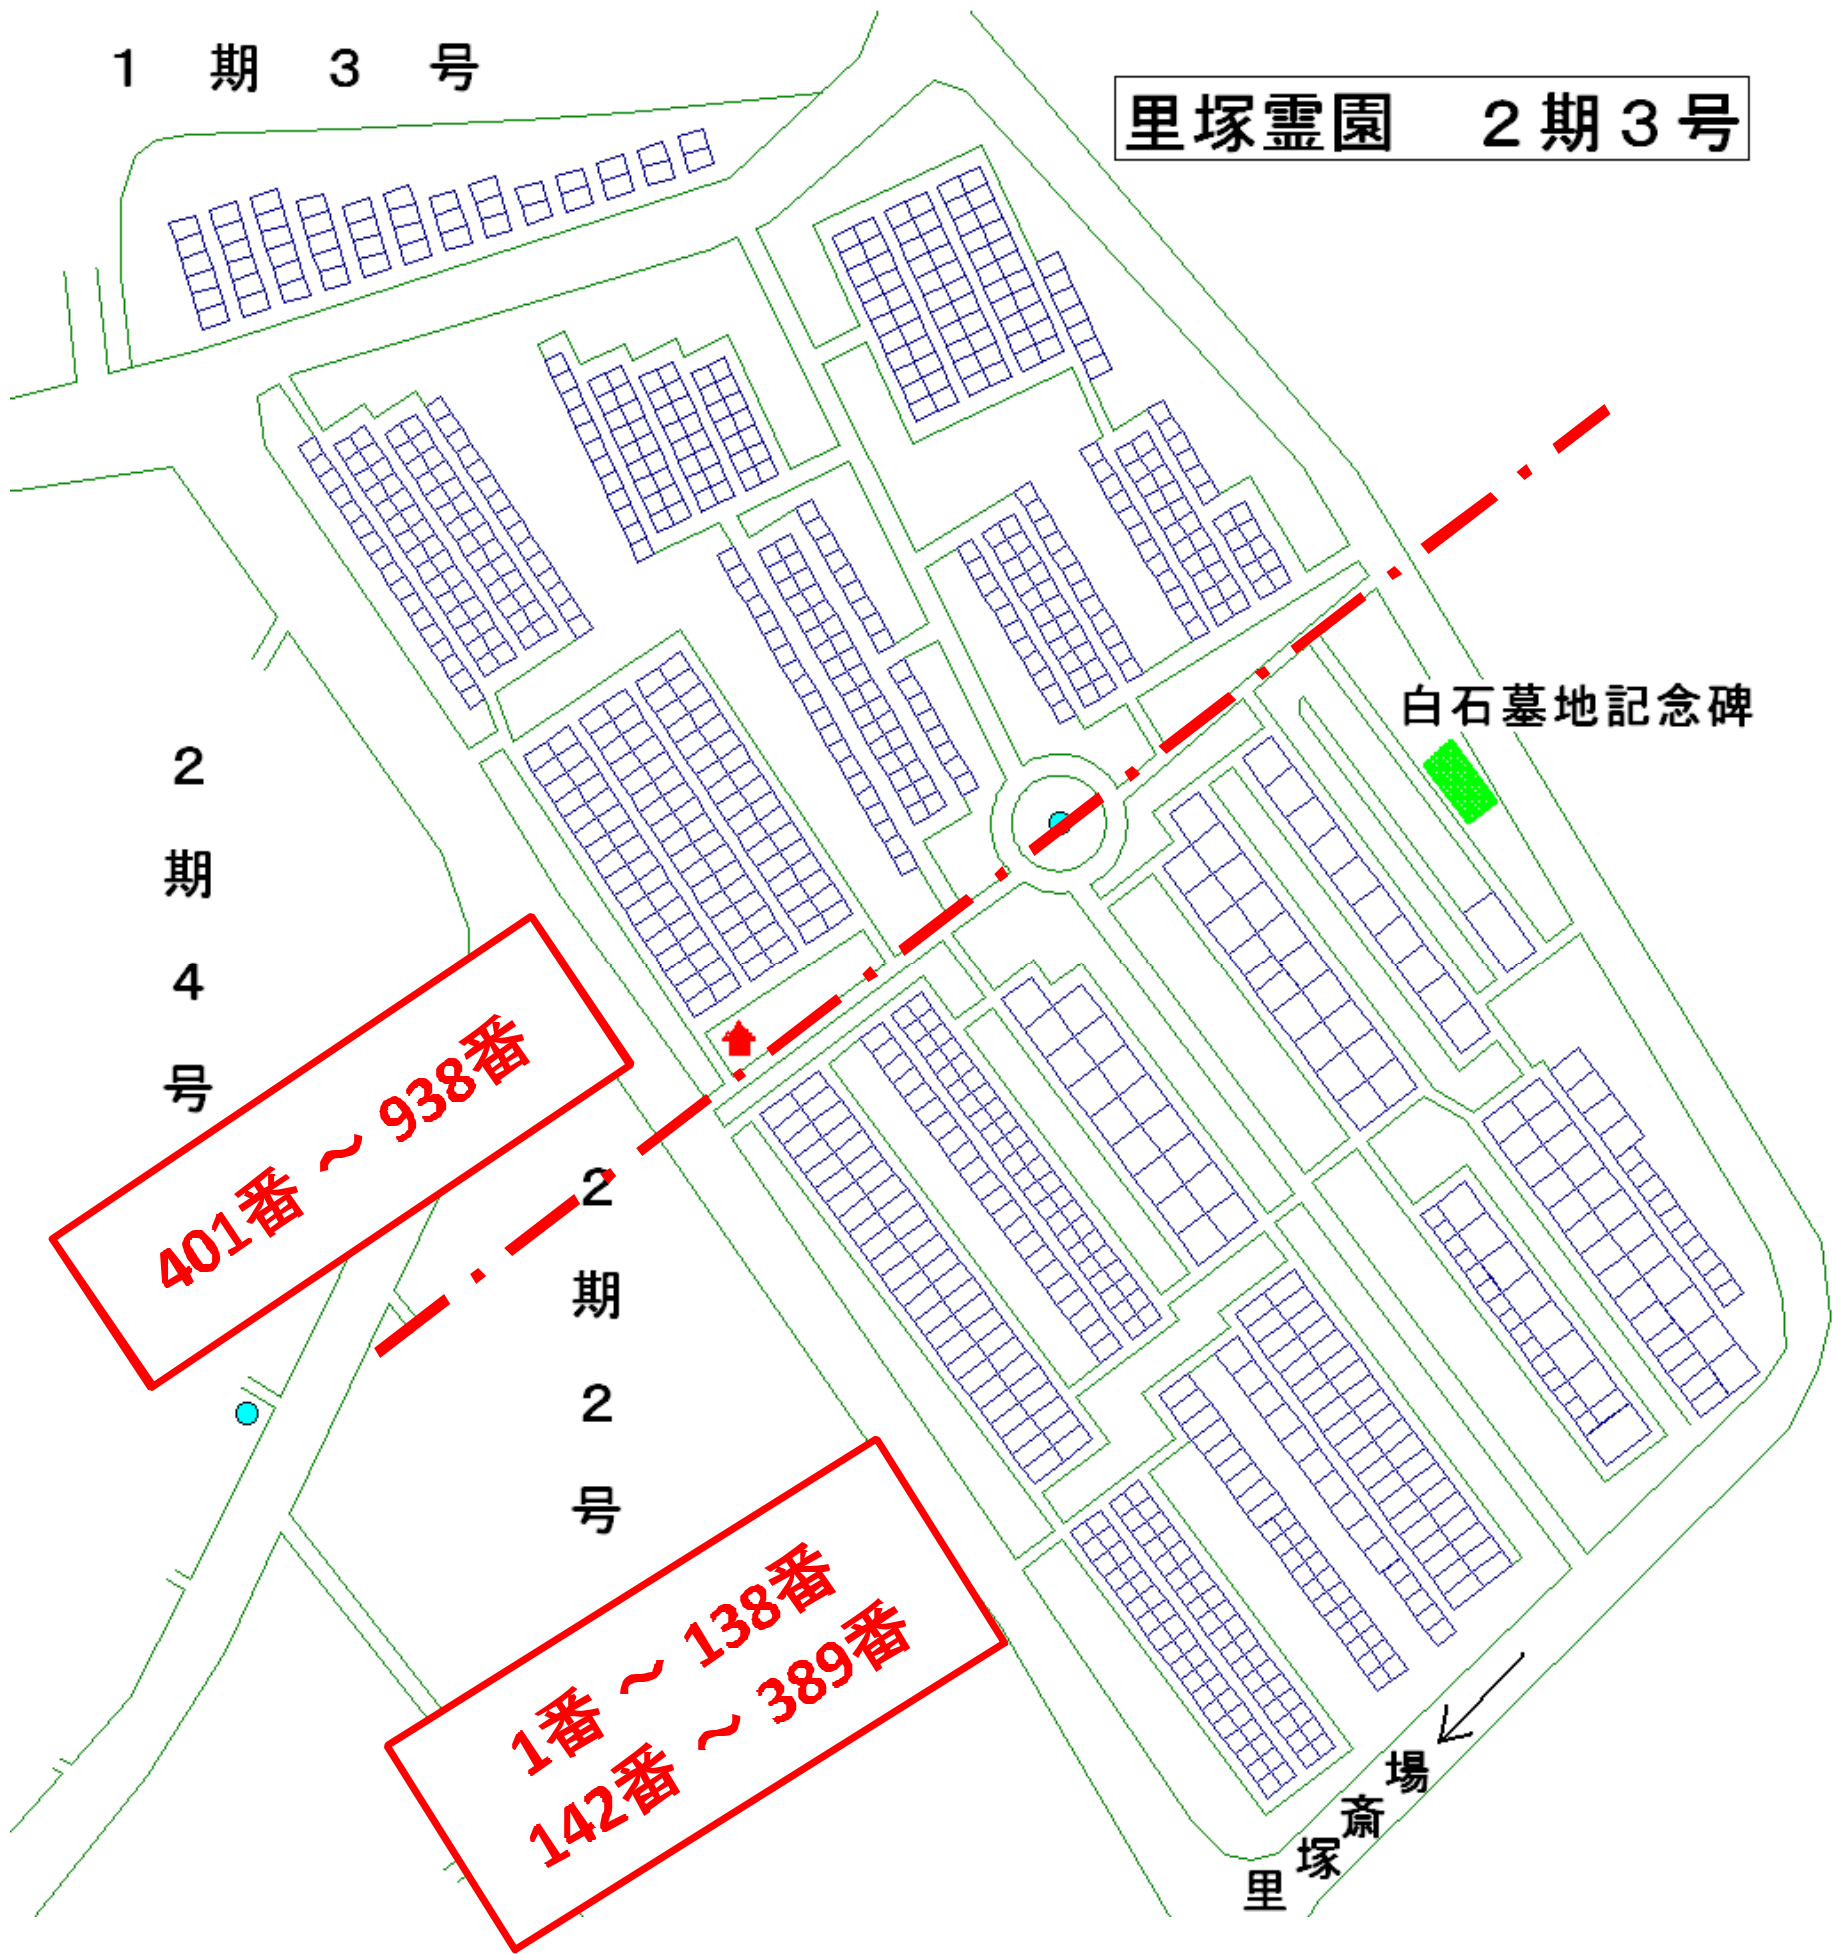

1 期 3 号

里塚霊園 2 期 3 号

至 羊が丘通
国道36号線

欠番
139番 ~ 141番
390番 ~ 400番

里塚靈園2期3号

白石墓地記念碑

欠番
139番～141番
390番～400番

1番～138番
142番～389番