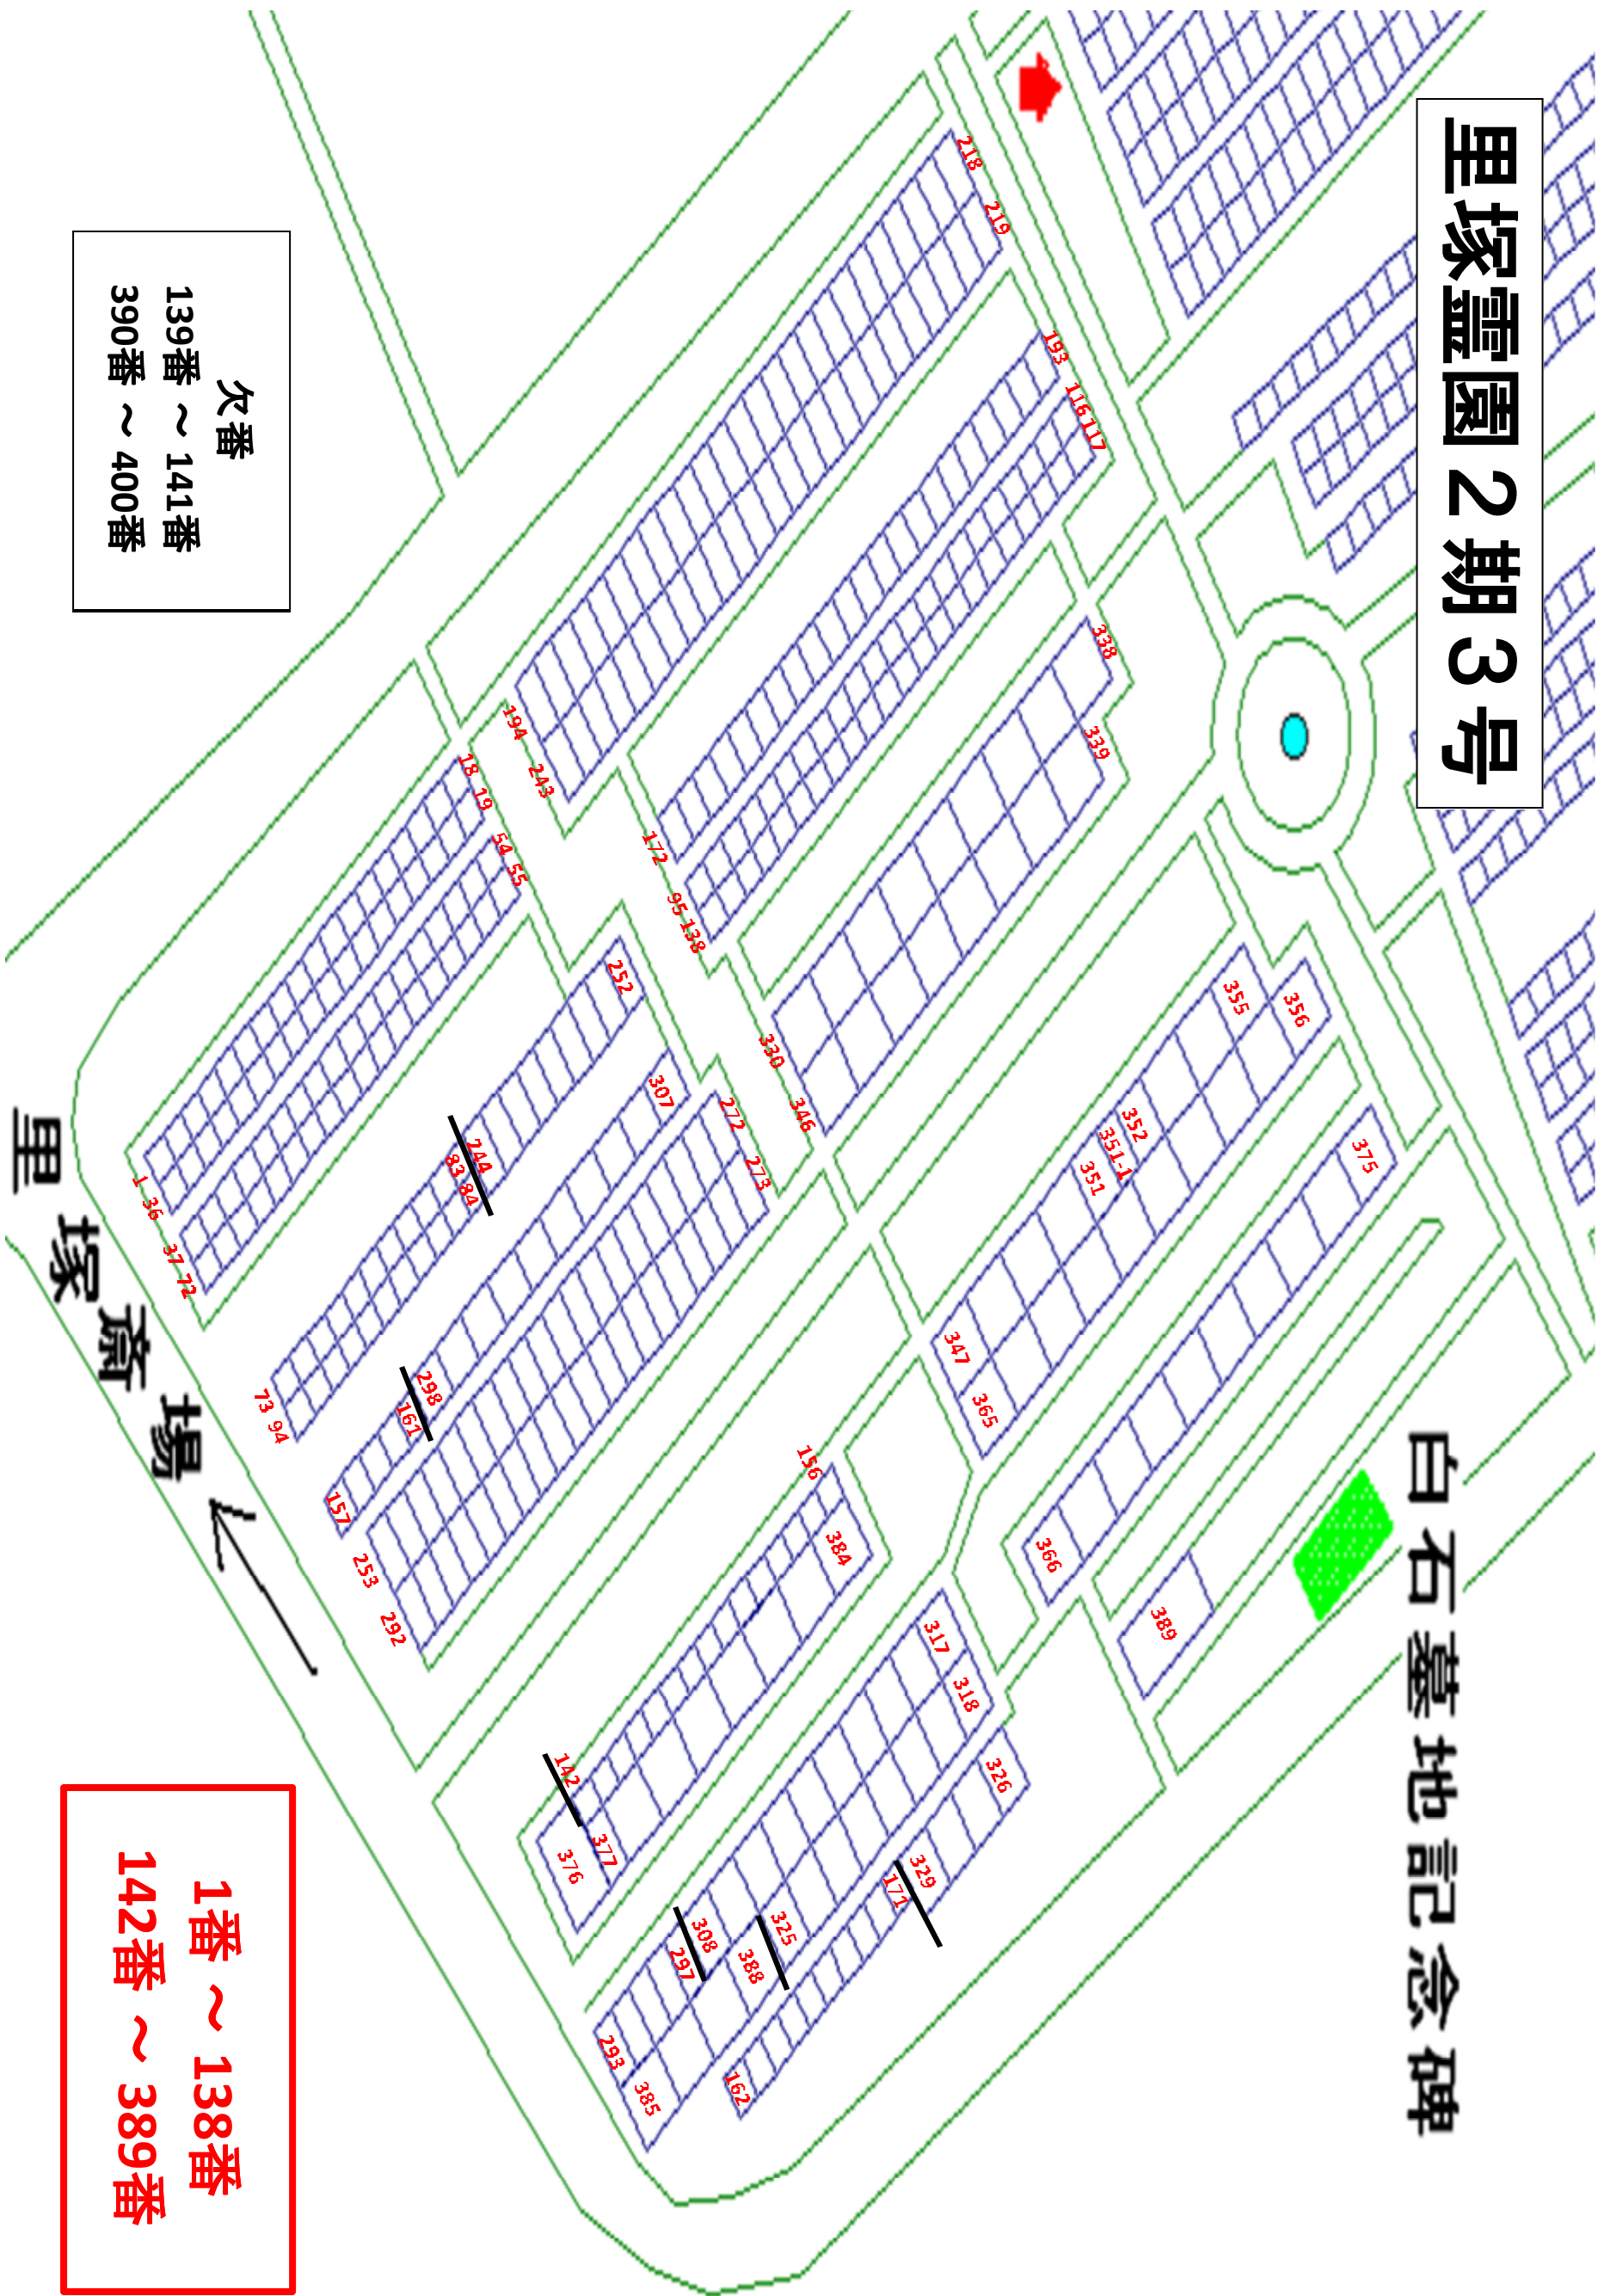

1 期 3 号

里塚霊園 2 期 3 号

至 羊が丘通
国道36号線

欠番
139番 ~ 141番
390番 ~ 400番

里塚靈園2期3号

白石墓地記念碑

欠番
139番～141番
390番～400番

1番～138番
142番～389番