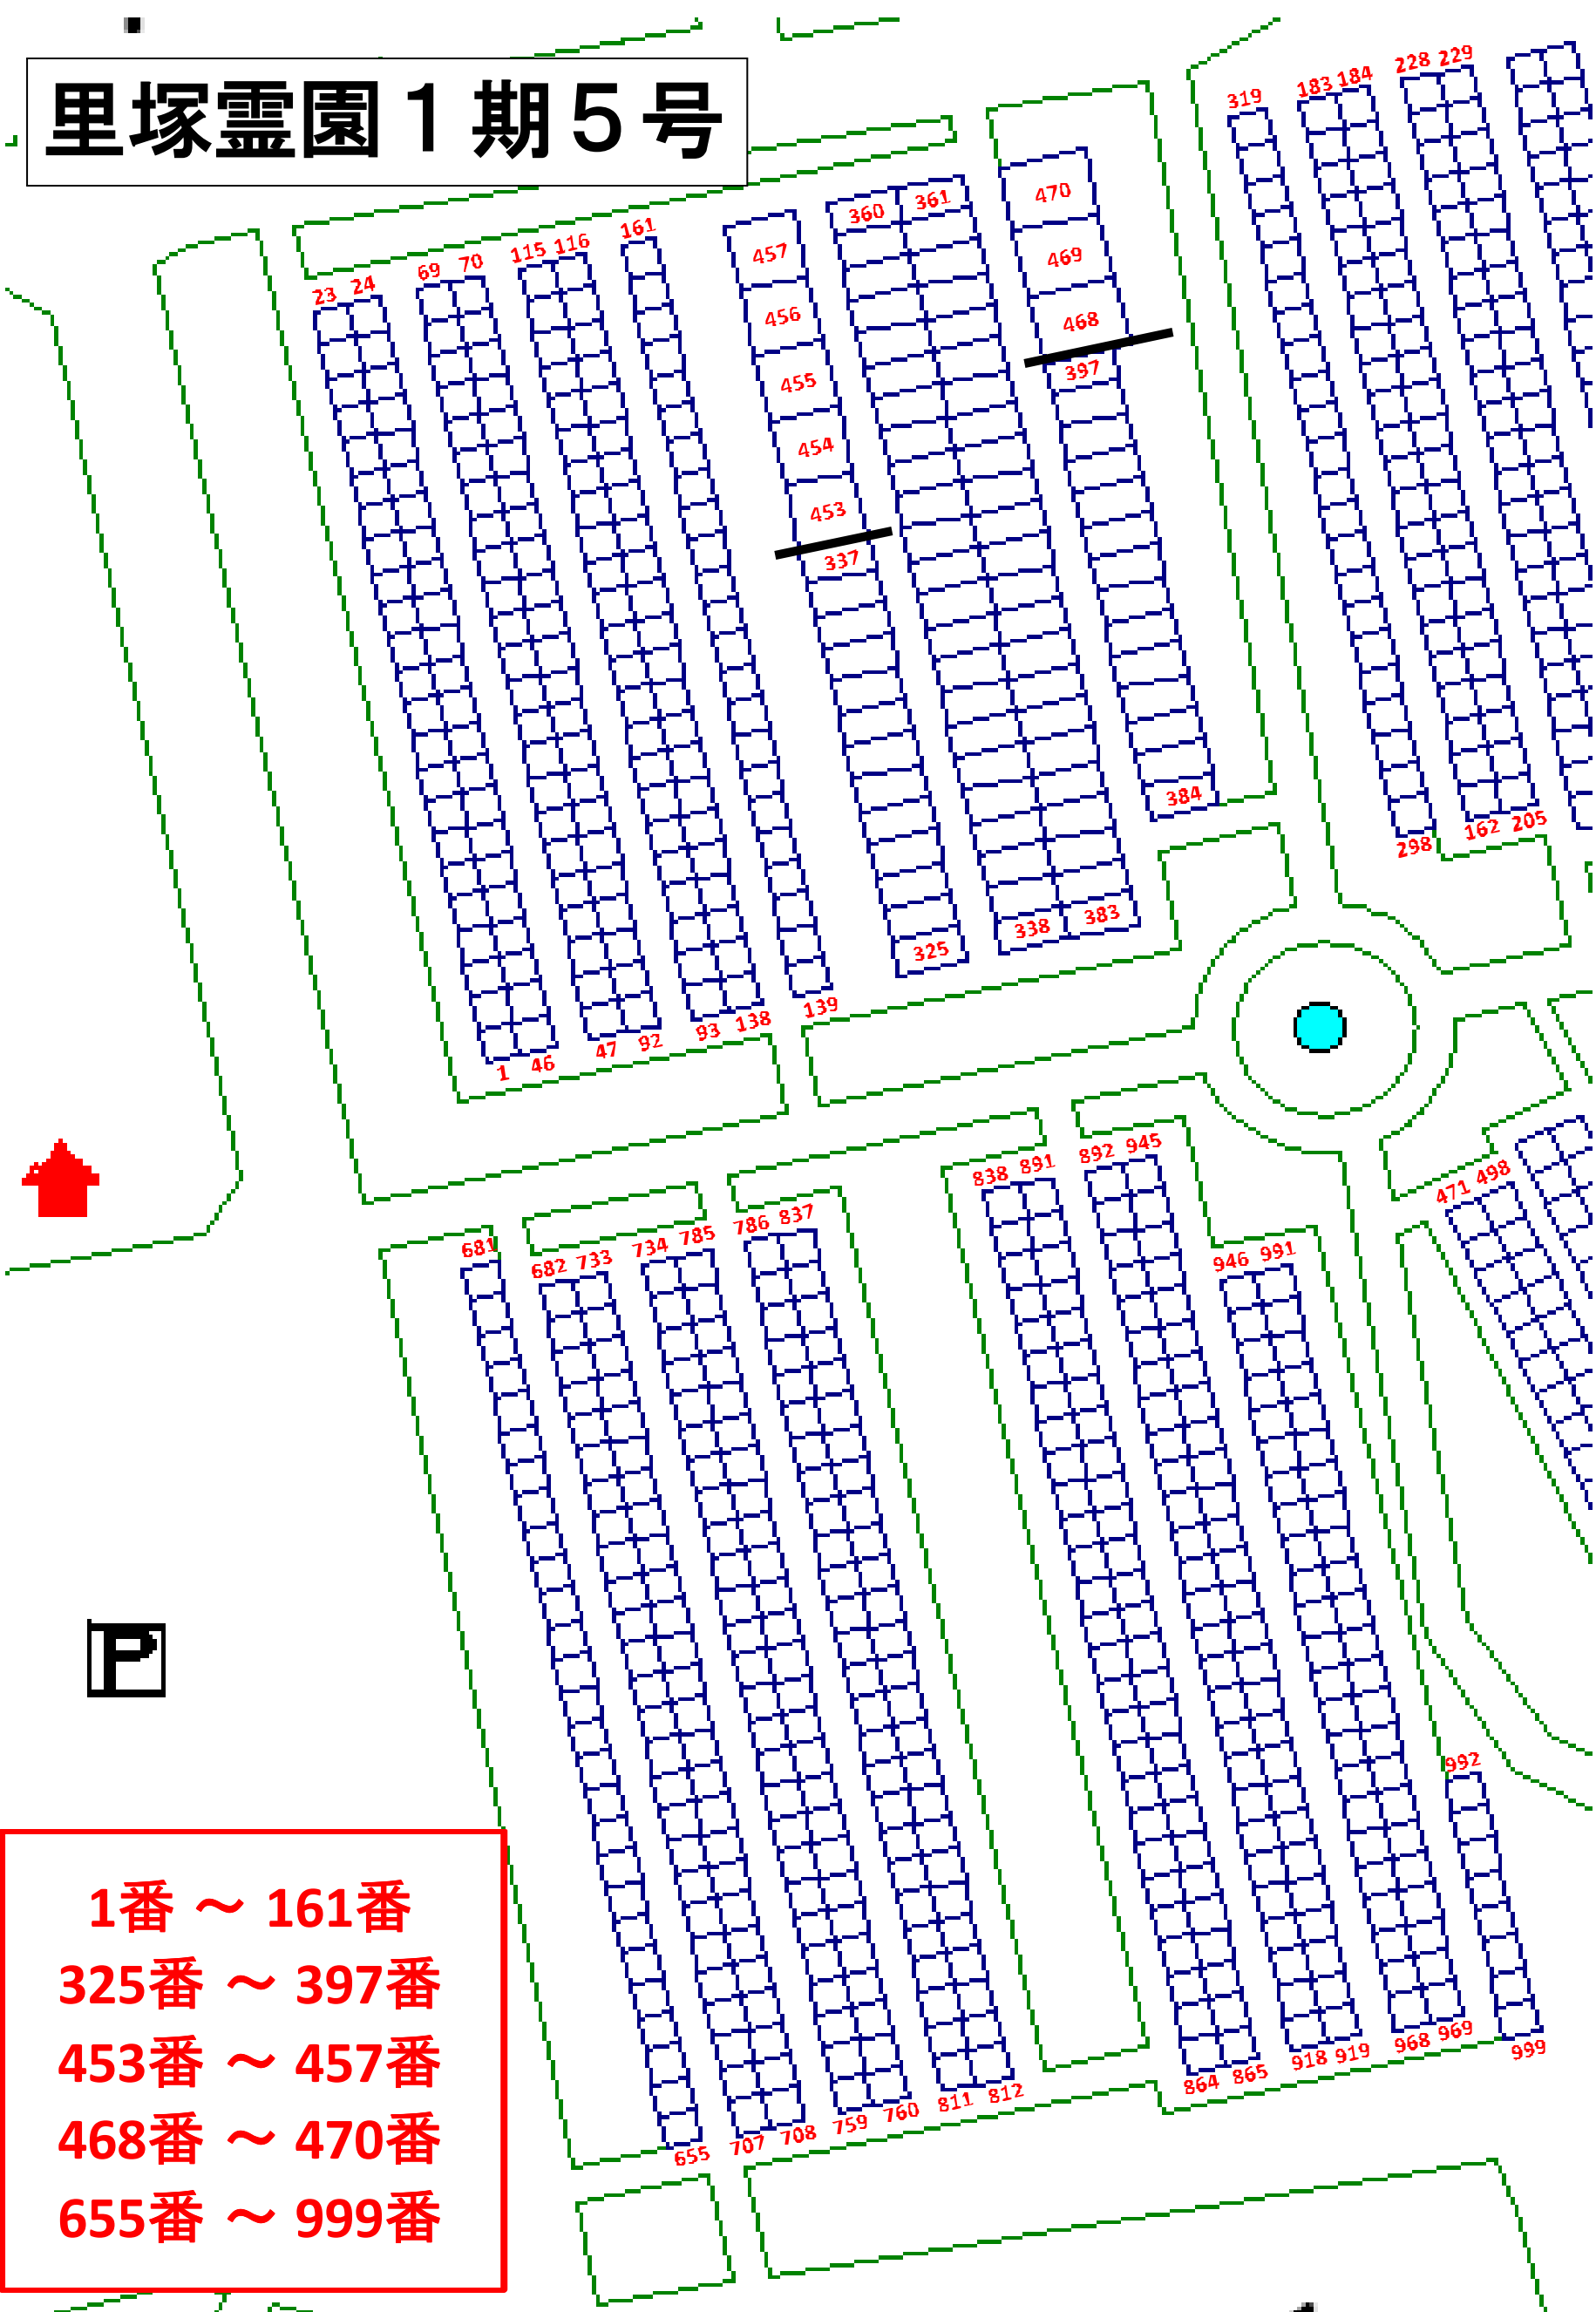

# 里塚靈園 1 期 5 号

- 1番 ~ 161番
- 325番 ~ 397番
- 453番 ~ 457番
- 468番 ~ 470番
- 655番 ~ 999番

無縁

# 里塚霊園1期5号

元町

- 162番 ~ 324番
- 398番 ~ 452番
- 458番 ~ 467番
- 471番 ~ 654番
- 1000番 ~ 1198番

- 欠番
- 596番 ~ 619番
  - 627番 ~ 630番
  - 634番 · 635番
  - 642番 ~ 644番
  - 646番 ~ 652番

1  
期